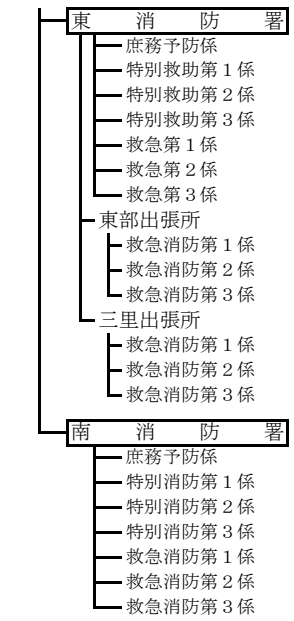

令和2年度 高知市行政機構図

令和2年4月1日現在

令和2年度 高知市行政機構図

令和2年4月1日現在

監査委員事務局

公平委員会事務局

選挙管理委員会事務局

農業委員会事務局