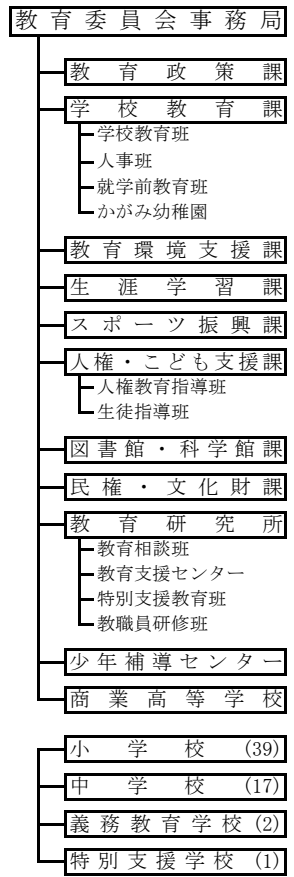

令和2年度 高知市行政機構図

令和2年4月1日現在

令和2年度 高知市行政機構図

令和2年4月1日現在

監査委員事務局

公平委員会事務局

選挙管理委員会事務局

農業委員会事務局