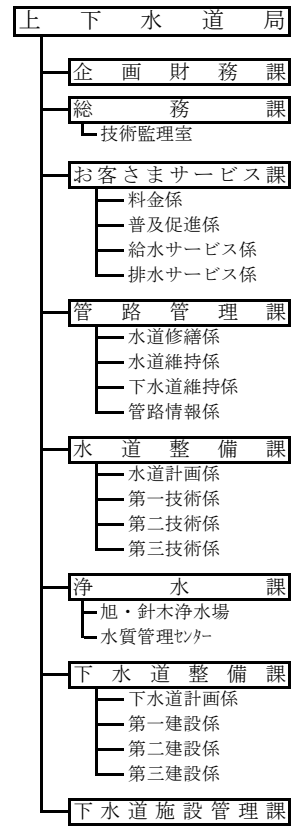

令和2年度 高知市行政機構図

令和2年4月1日現在

令和2年度 高知市行政機構図

令和2年4月1日現在

監査委員事務局

公平委員会事務局

選挙管理委員会事務局

農業委員会事務局