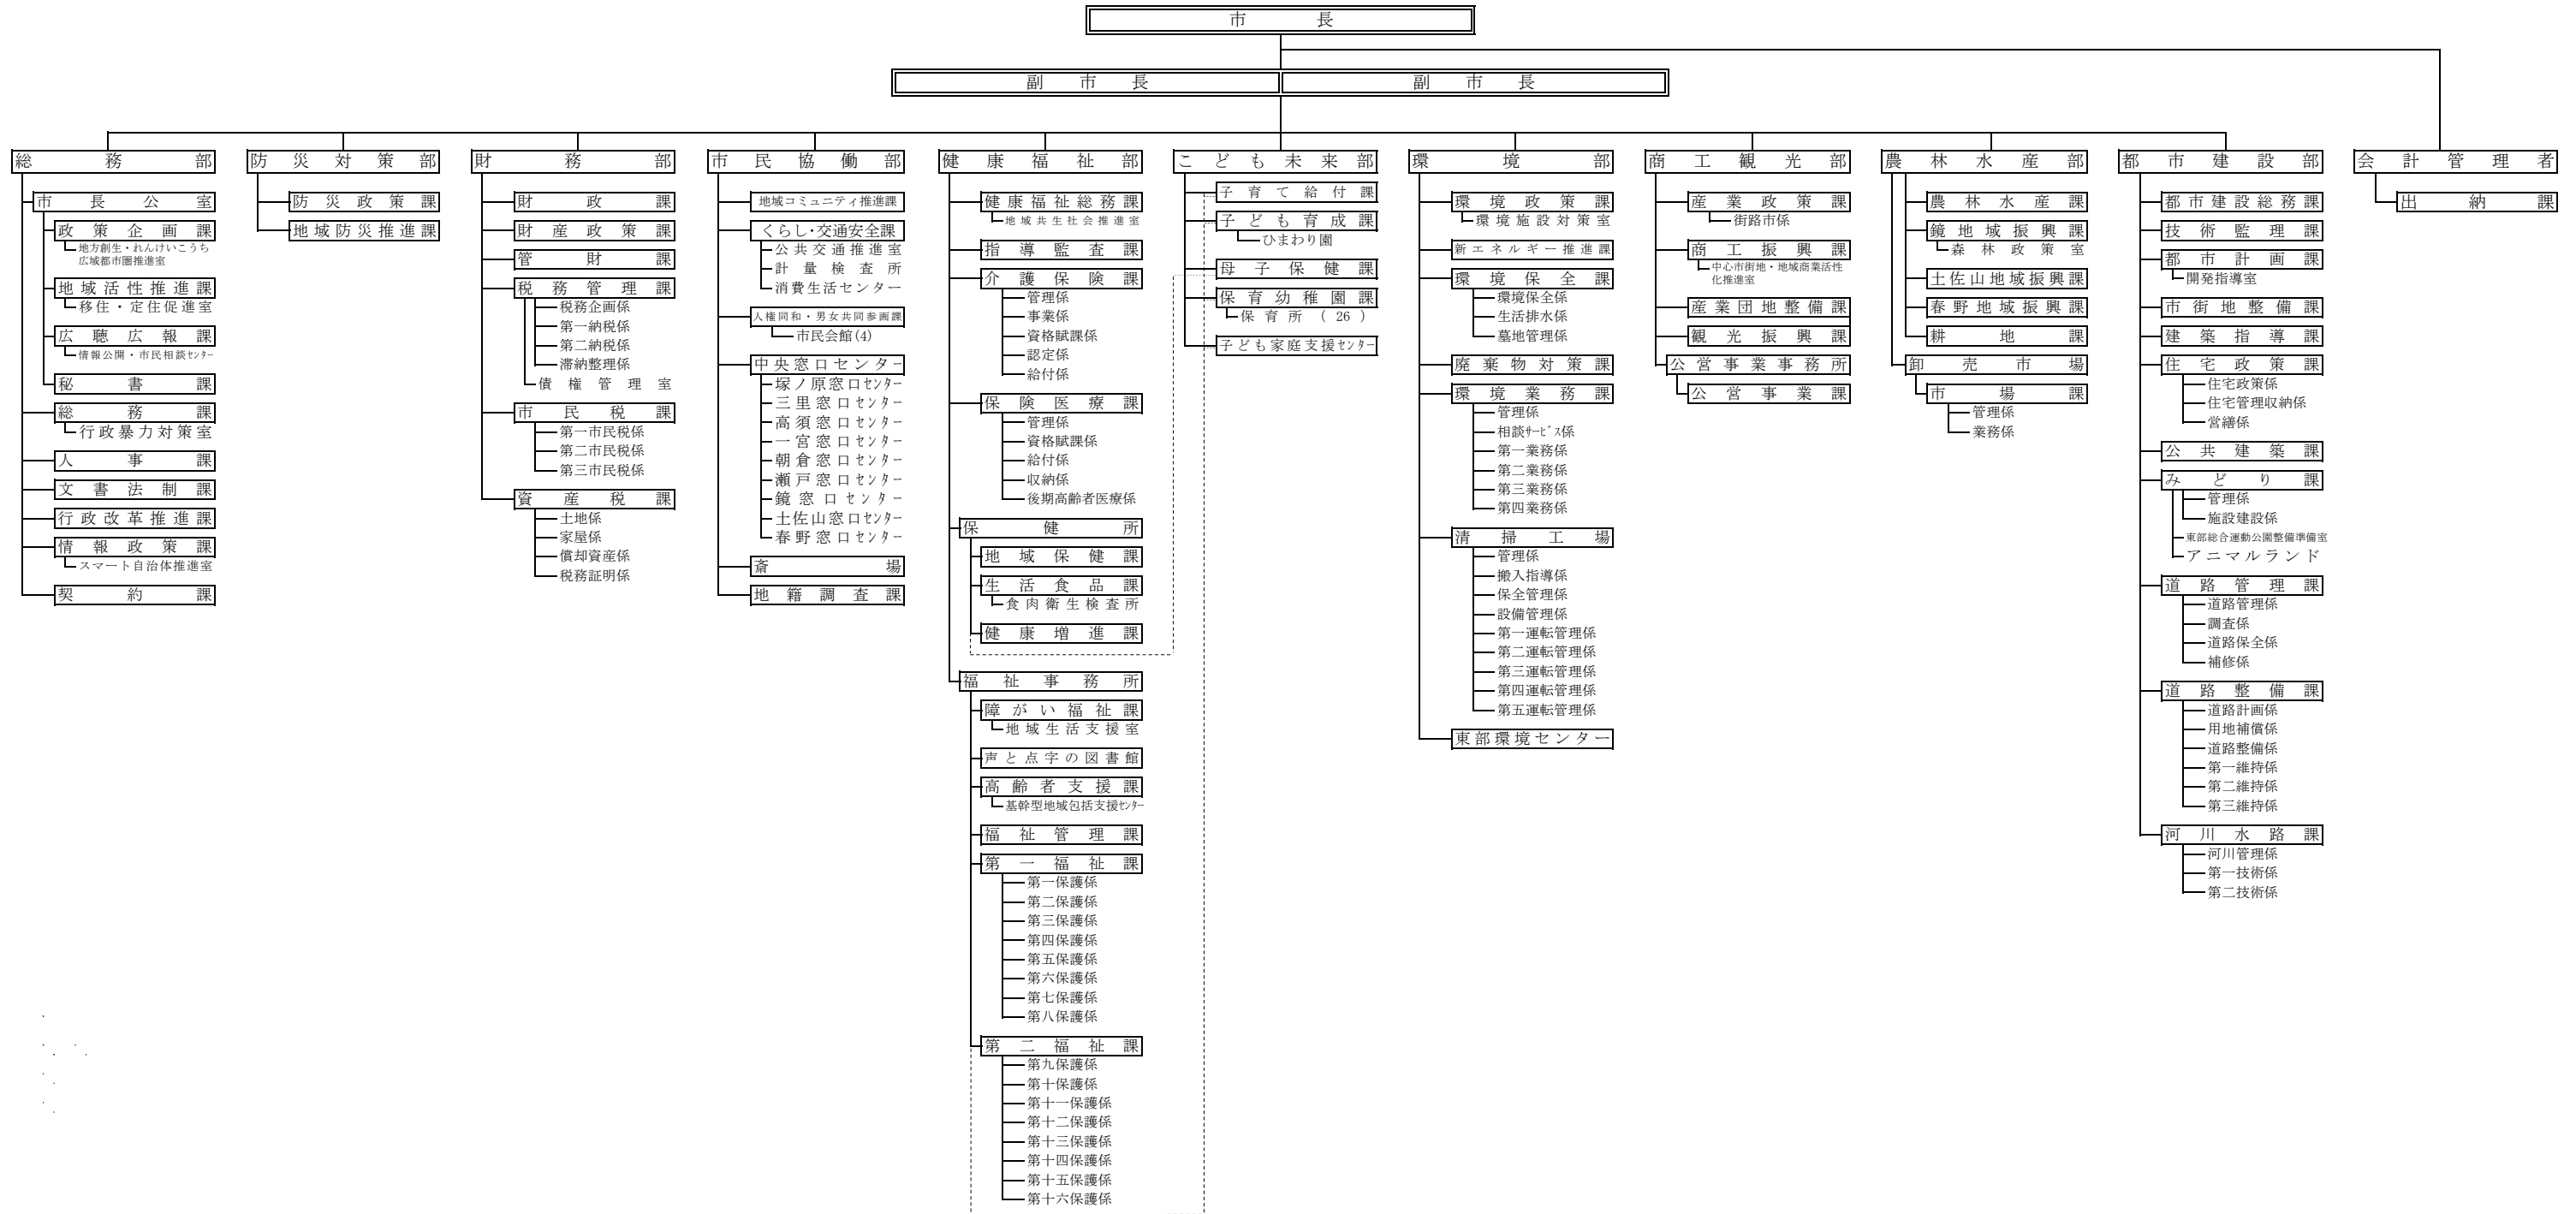

令和2年度 高知市行政機構図

令和2年4月1日現在

令和2年度 高知市行政機構図

令和2年4月1日現在

監査委員事務局

公平委員会事務局

選挙管理委員会事務局

農業委員会事務局