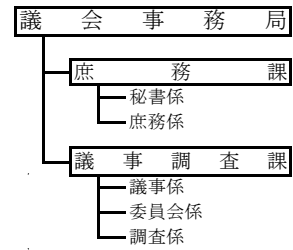

令和2年度 高知市行政機構図

令和2年4月1日現在

令和2年度 高知市行政機構図

令和2年4月1日現在

監査委員事務局

公平委員会事務局

選挙管理委員会事務局

農業委員会事務局