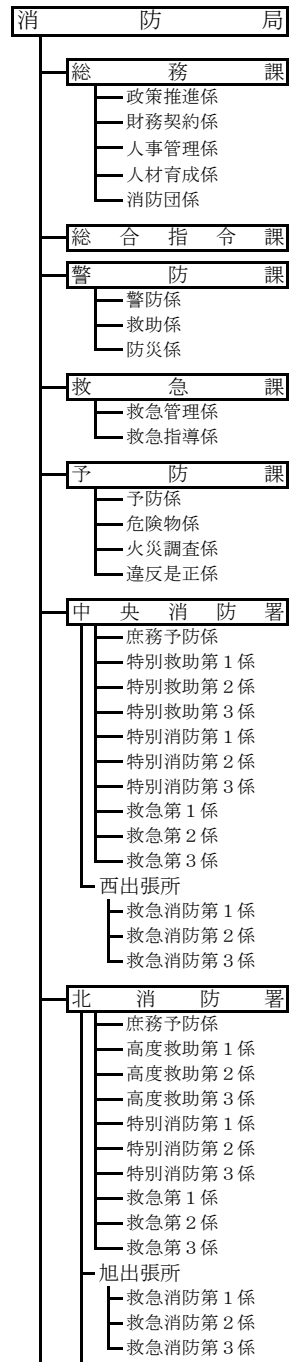

令和2年度 高知市行政機構図

令和2年4月1日現在

令和2年度 高知市行政機構図

令和2年4月1日現在

監査委員事務局

公平委員会事務局

選挙管理委員会事務局

農業委員会事務局