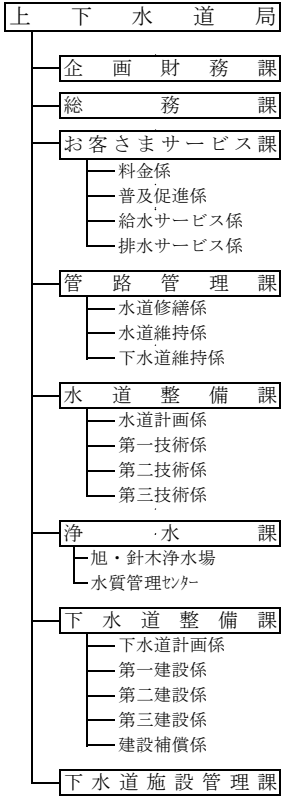

平成31年度 高知市行政機構図

平成31年4月1日現在

平成31年度 高知市行政機構図

監査委員事務局

公平委員会事務局

選挙管理委員会事務局

固定資産評価審査委員会事務局