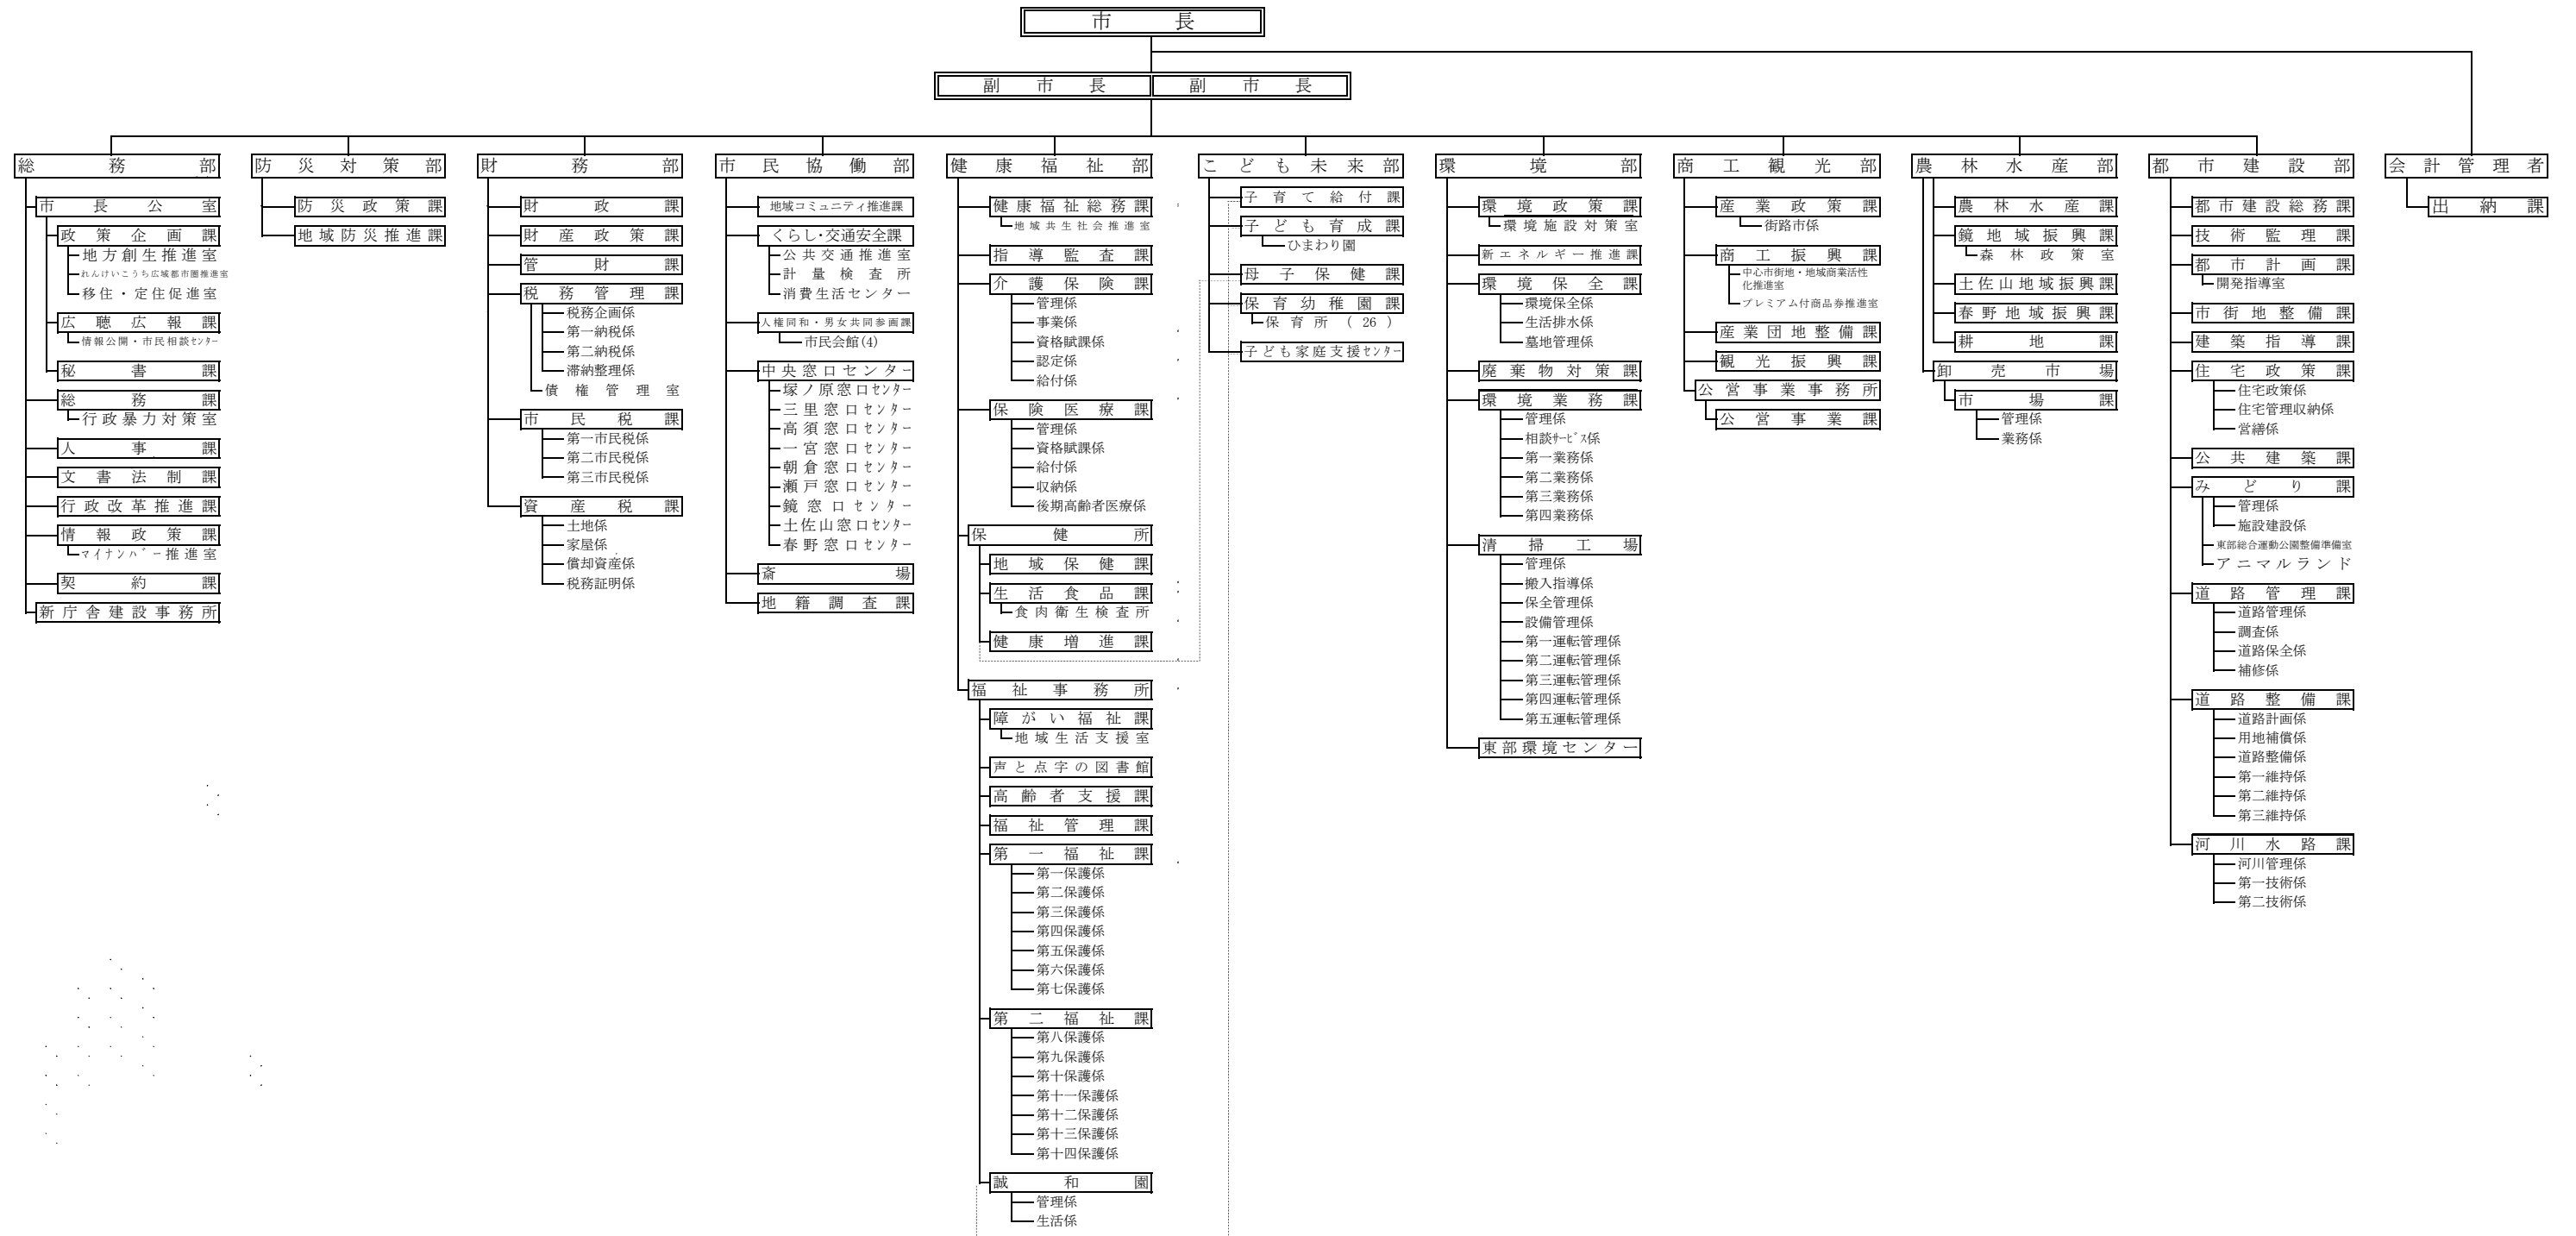

平成31年度 高知市行政機構図

平成31年4月1日現在

平成31年度 高知市行政機構図

監査委員事務局

公平委員会事務局

選挙管理委員会事務局

固定資産評価審査委員会事務局