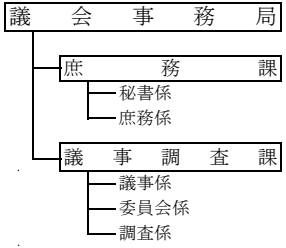

平成31年度 高知市行政機構図

平成31年4月1日現在

平成31年度 高知市行政機構図

監査委員事務局

公平委員会事務局

選挙管理委員会事務局

固定資産評価審査委員会事務局