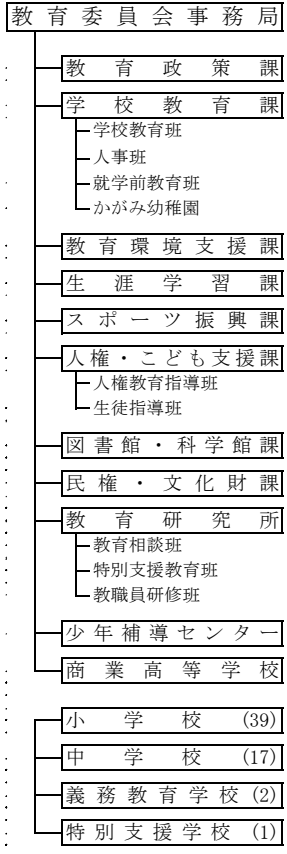

平成31年度 高知市行政機構図

平成31年4月1日現在

平成31年度 高知市行政機構図

監査委員事務局

公平委員会事務局

選挙管理委員会事務局

固定資産評価審査委員会事務局