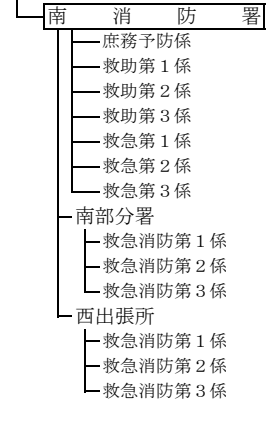

平成31年度 高知市行政機構図

平成31年4月1日現在

平成31年度 高知市行政機構図

監査委員事務局

公平委員会事務局

選挙管理委員会事務局

固定資産評価審査委員会事務局