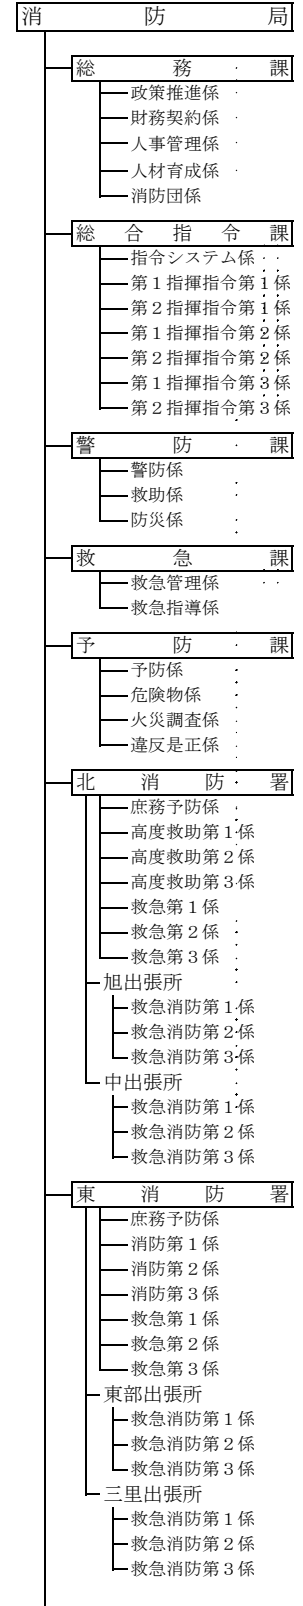

平成31年度 高知市行政機構図

平成31年4月1日現在

平成31年度 高知市行政機構図

監査委員事務局

公平委員会事務局

選挙管理委員会事務局

固定資産評価審査委員会事務局