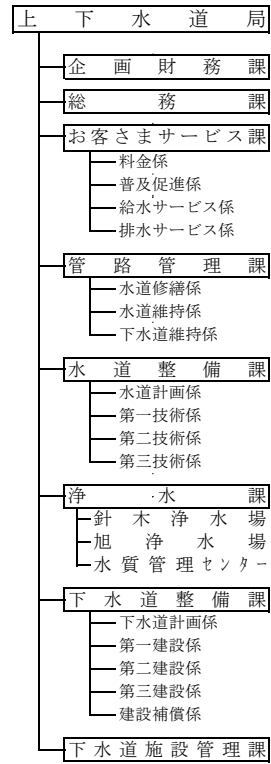

平成29年度 高知市行政機構図

(平成29年10月1日現在)

平成29年度 高知市行政機構図

監査委員事務局

公平委員会事務局

選挙管理委員会事務局

固定資産評価審査委員会事務局