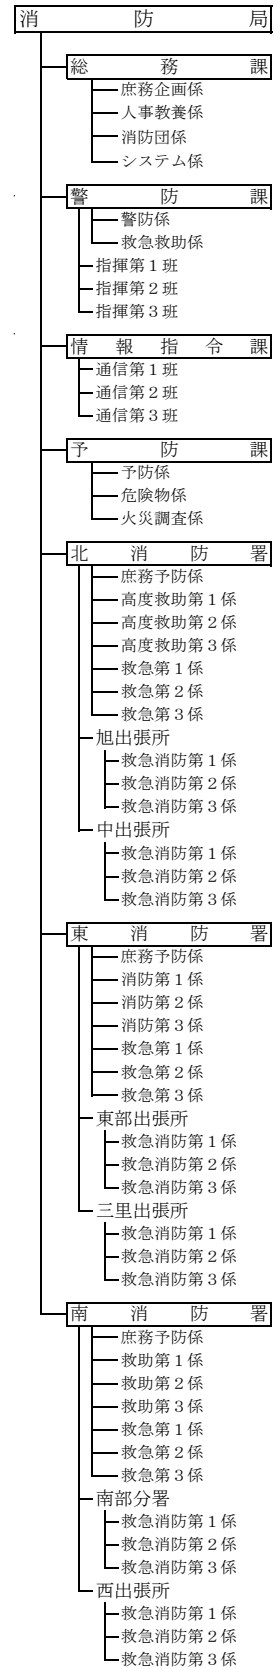

平成29年度 高知市行政機構図

(平成29年10月1日現在)

平成29年度 高知市行政機構図

監査委員事務局

公平委員会事務局

選挙管理委員会事務局

固定資産評価審査委員会事務局