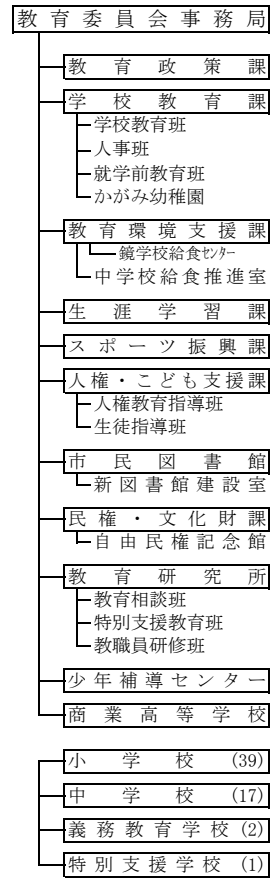

平成29年度 高知市行政機構図

(平成29年10月1日現在)

平成29年度 高知市行政機構図

監査委員事務局

公平委員会事務局

選挙管理委員会事務局

固定資産評価審査委員会事務局