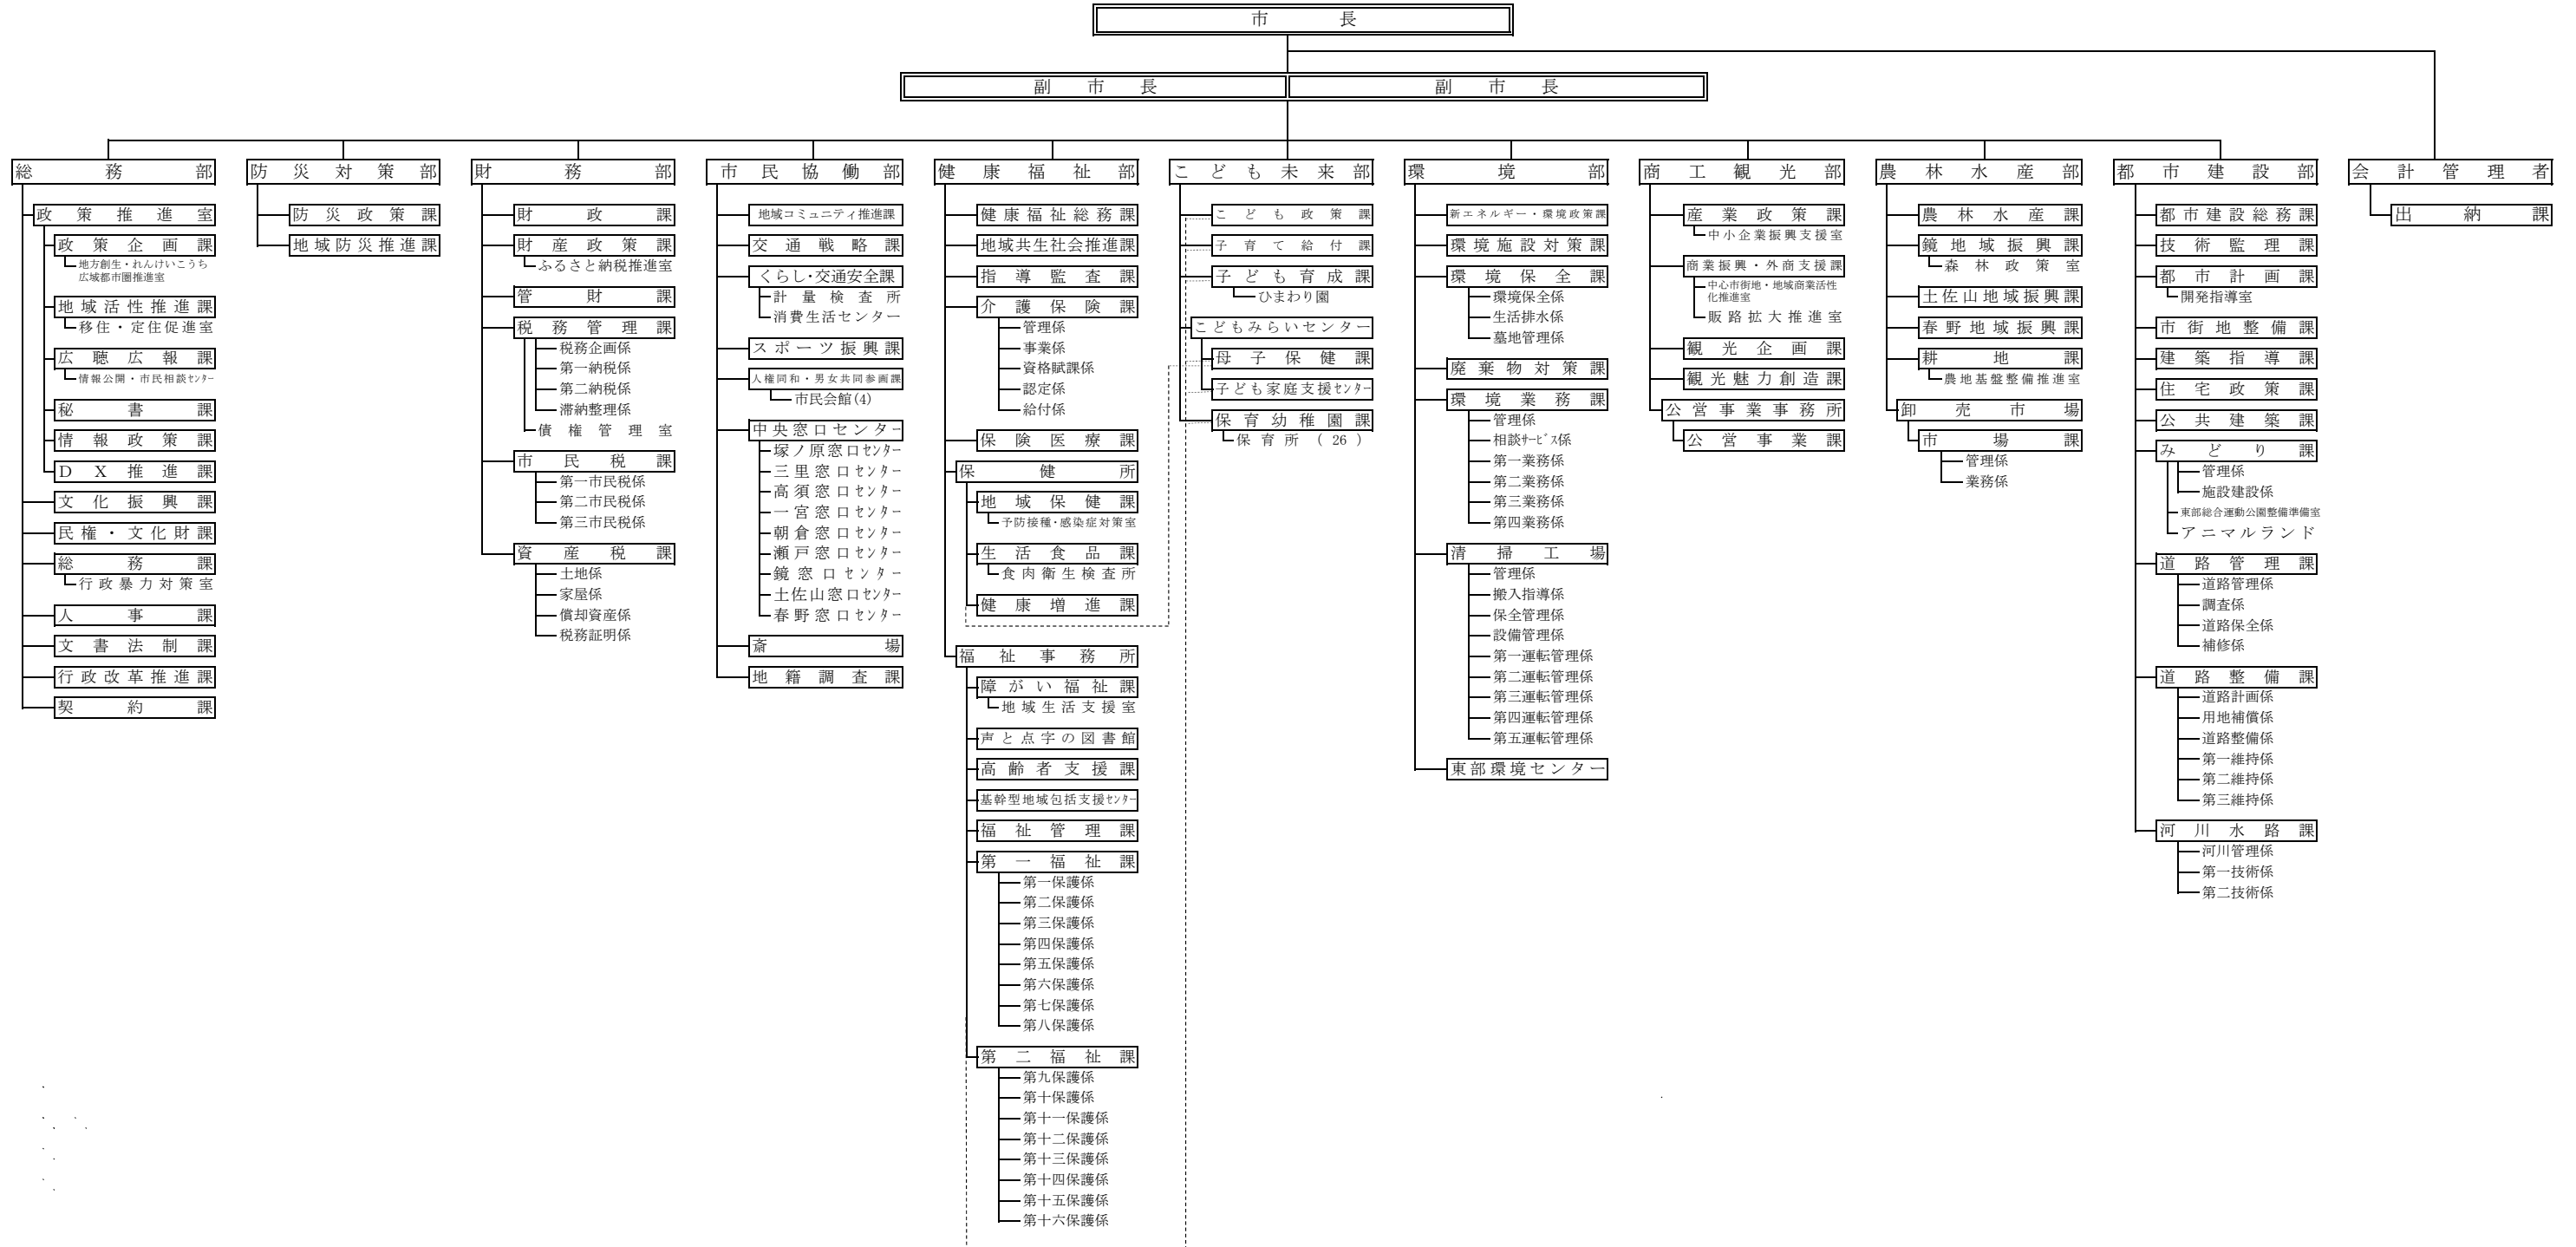

令和6年度 高知市行政機構図

令和6年4月1日現在

令和6年度 高知市行政機構図