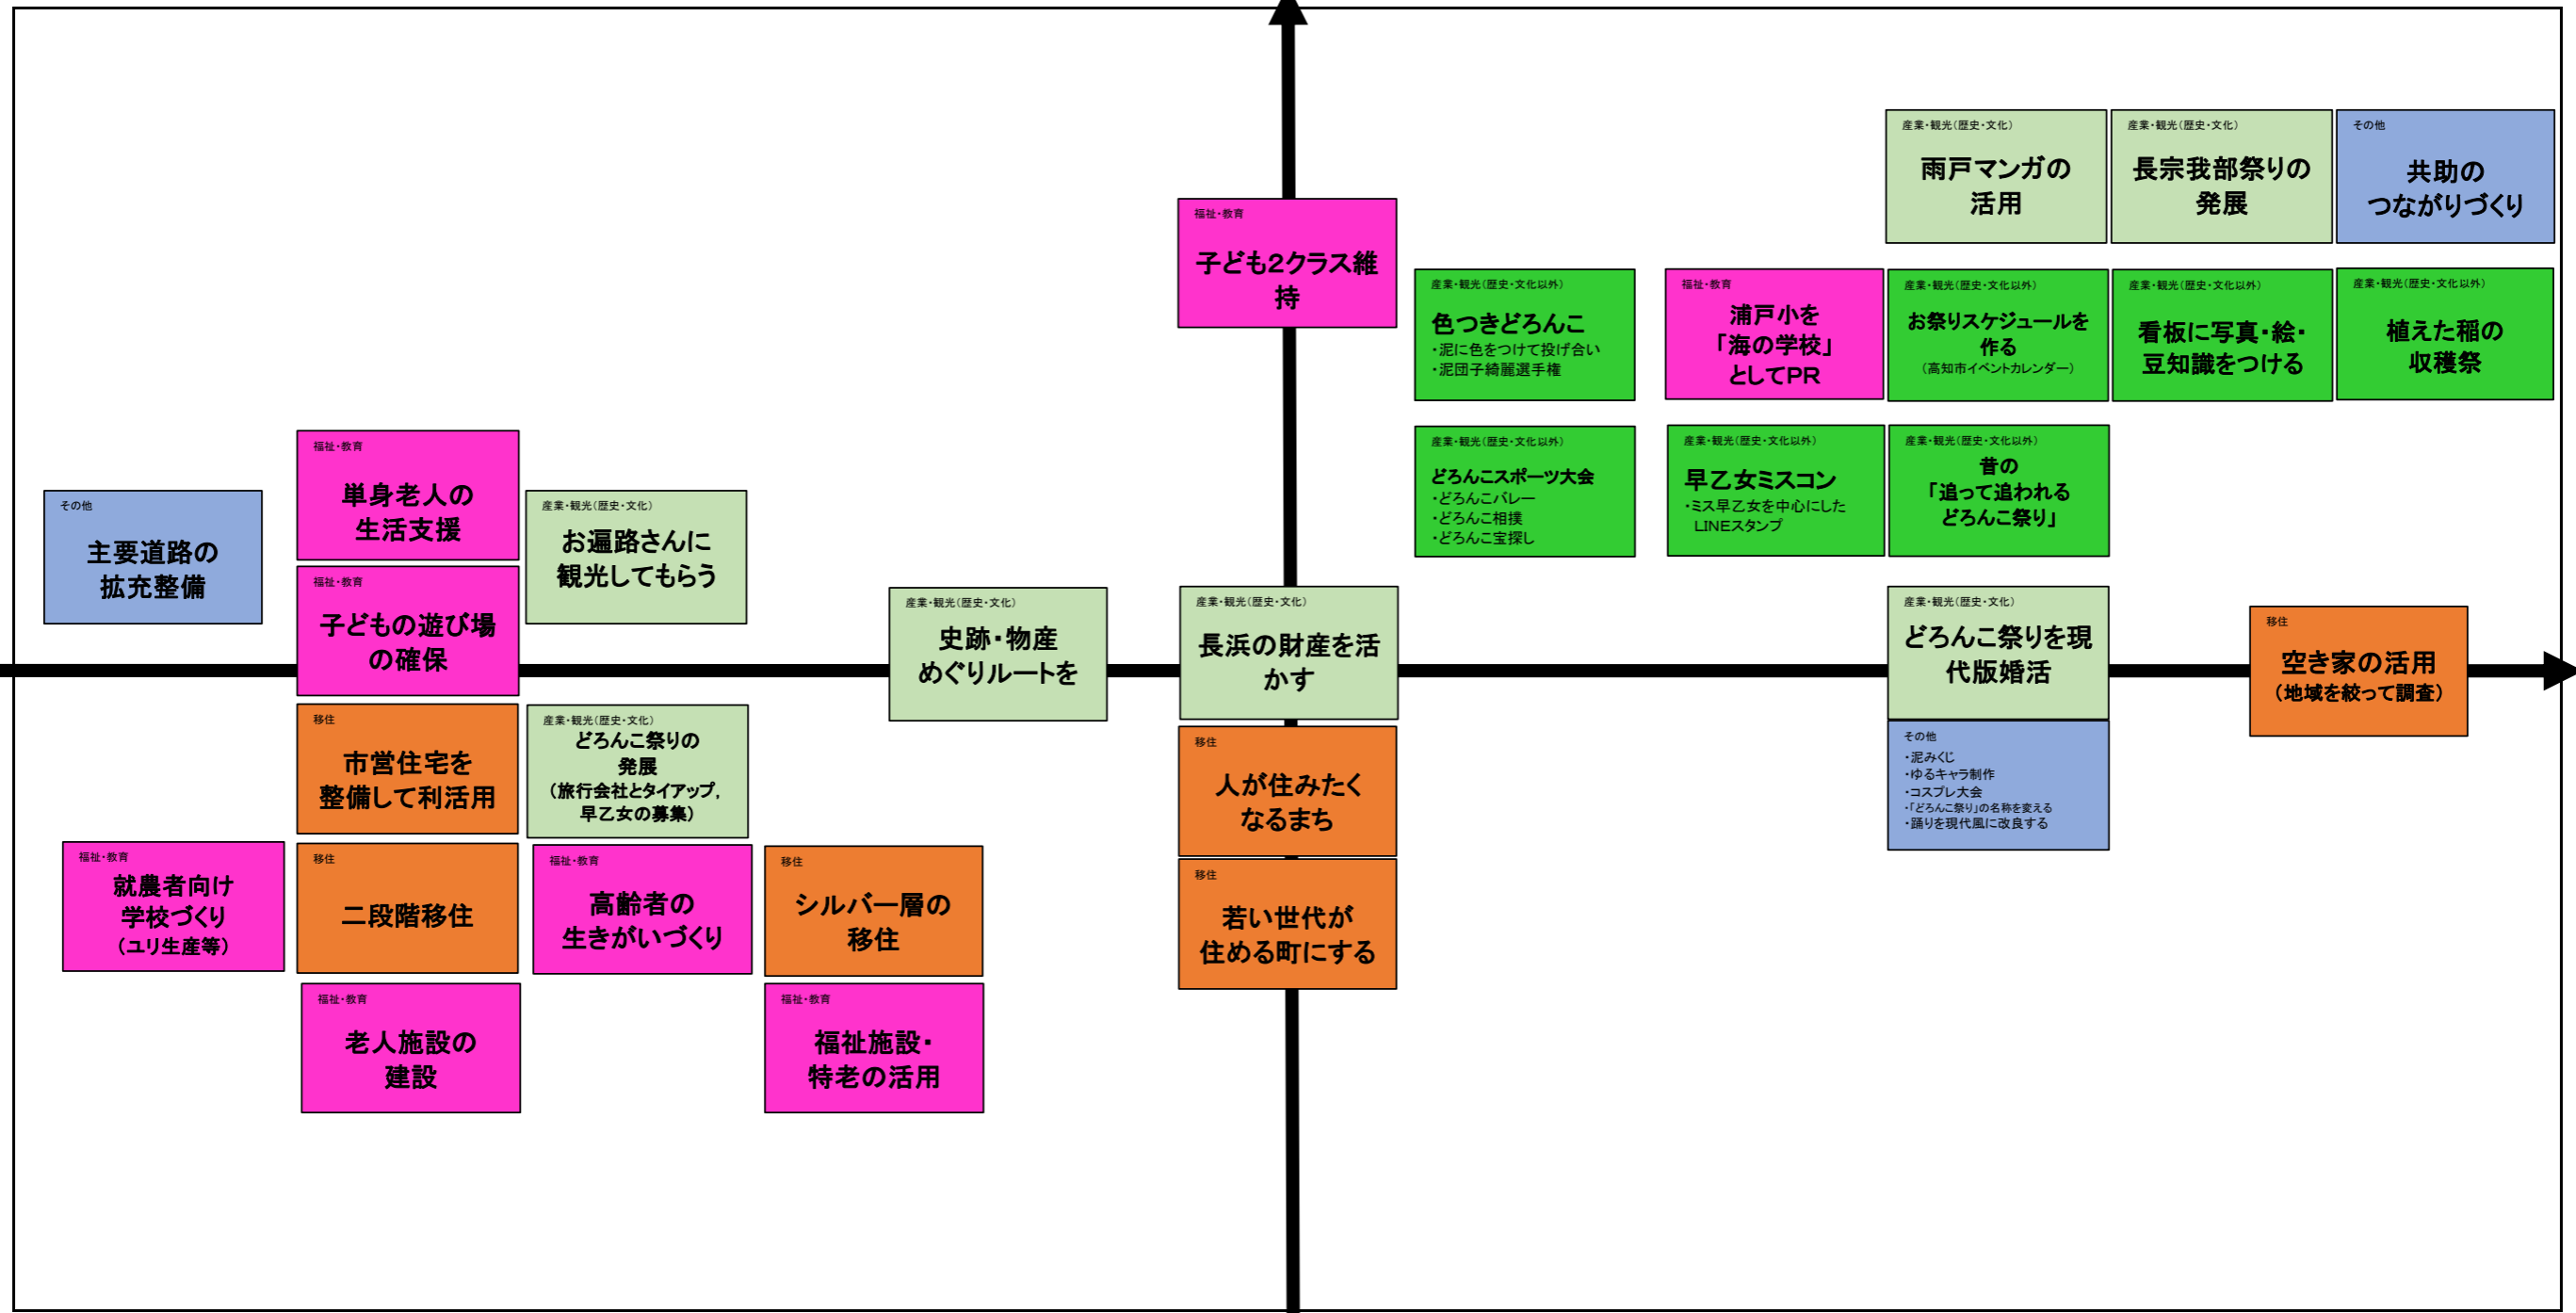

長浜地区 (グループ①)

すぐにやる・できる

時間がかかる

地域以外が主体

地域が主体

長浜地区 (グループ②)

すぐにやる・できる

地域以外が主体

地域が主体

時間がかかる

他地区や行政などとの連携が必要

- イトインプロジェクト
- みませの干物
- 花火大会
- 御量瀬小学校で釣堀
- 遊覧船(御量瀬へ着岸)
- 自然体験できる場

将来像・目標のイメージ

- ぐるっと見てまわりたくなる
- 外から人を呼ぶ
- 人が集まるまち

御畳瀬地区

すぐにできる

時間がかかる

地域以外が主体

地域が主体

他地区との連携が必要

スタンプラリーなどイベント企画

実施が困難なもの

朝市の開催

すぐにやる・できる

資料2-3

浦戸地区

地域以外が主体

地域が主体

時間がかかる