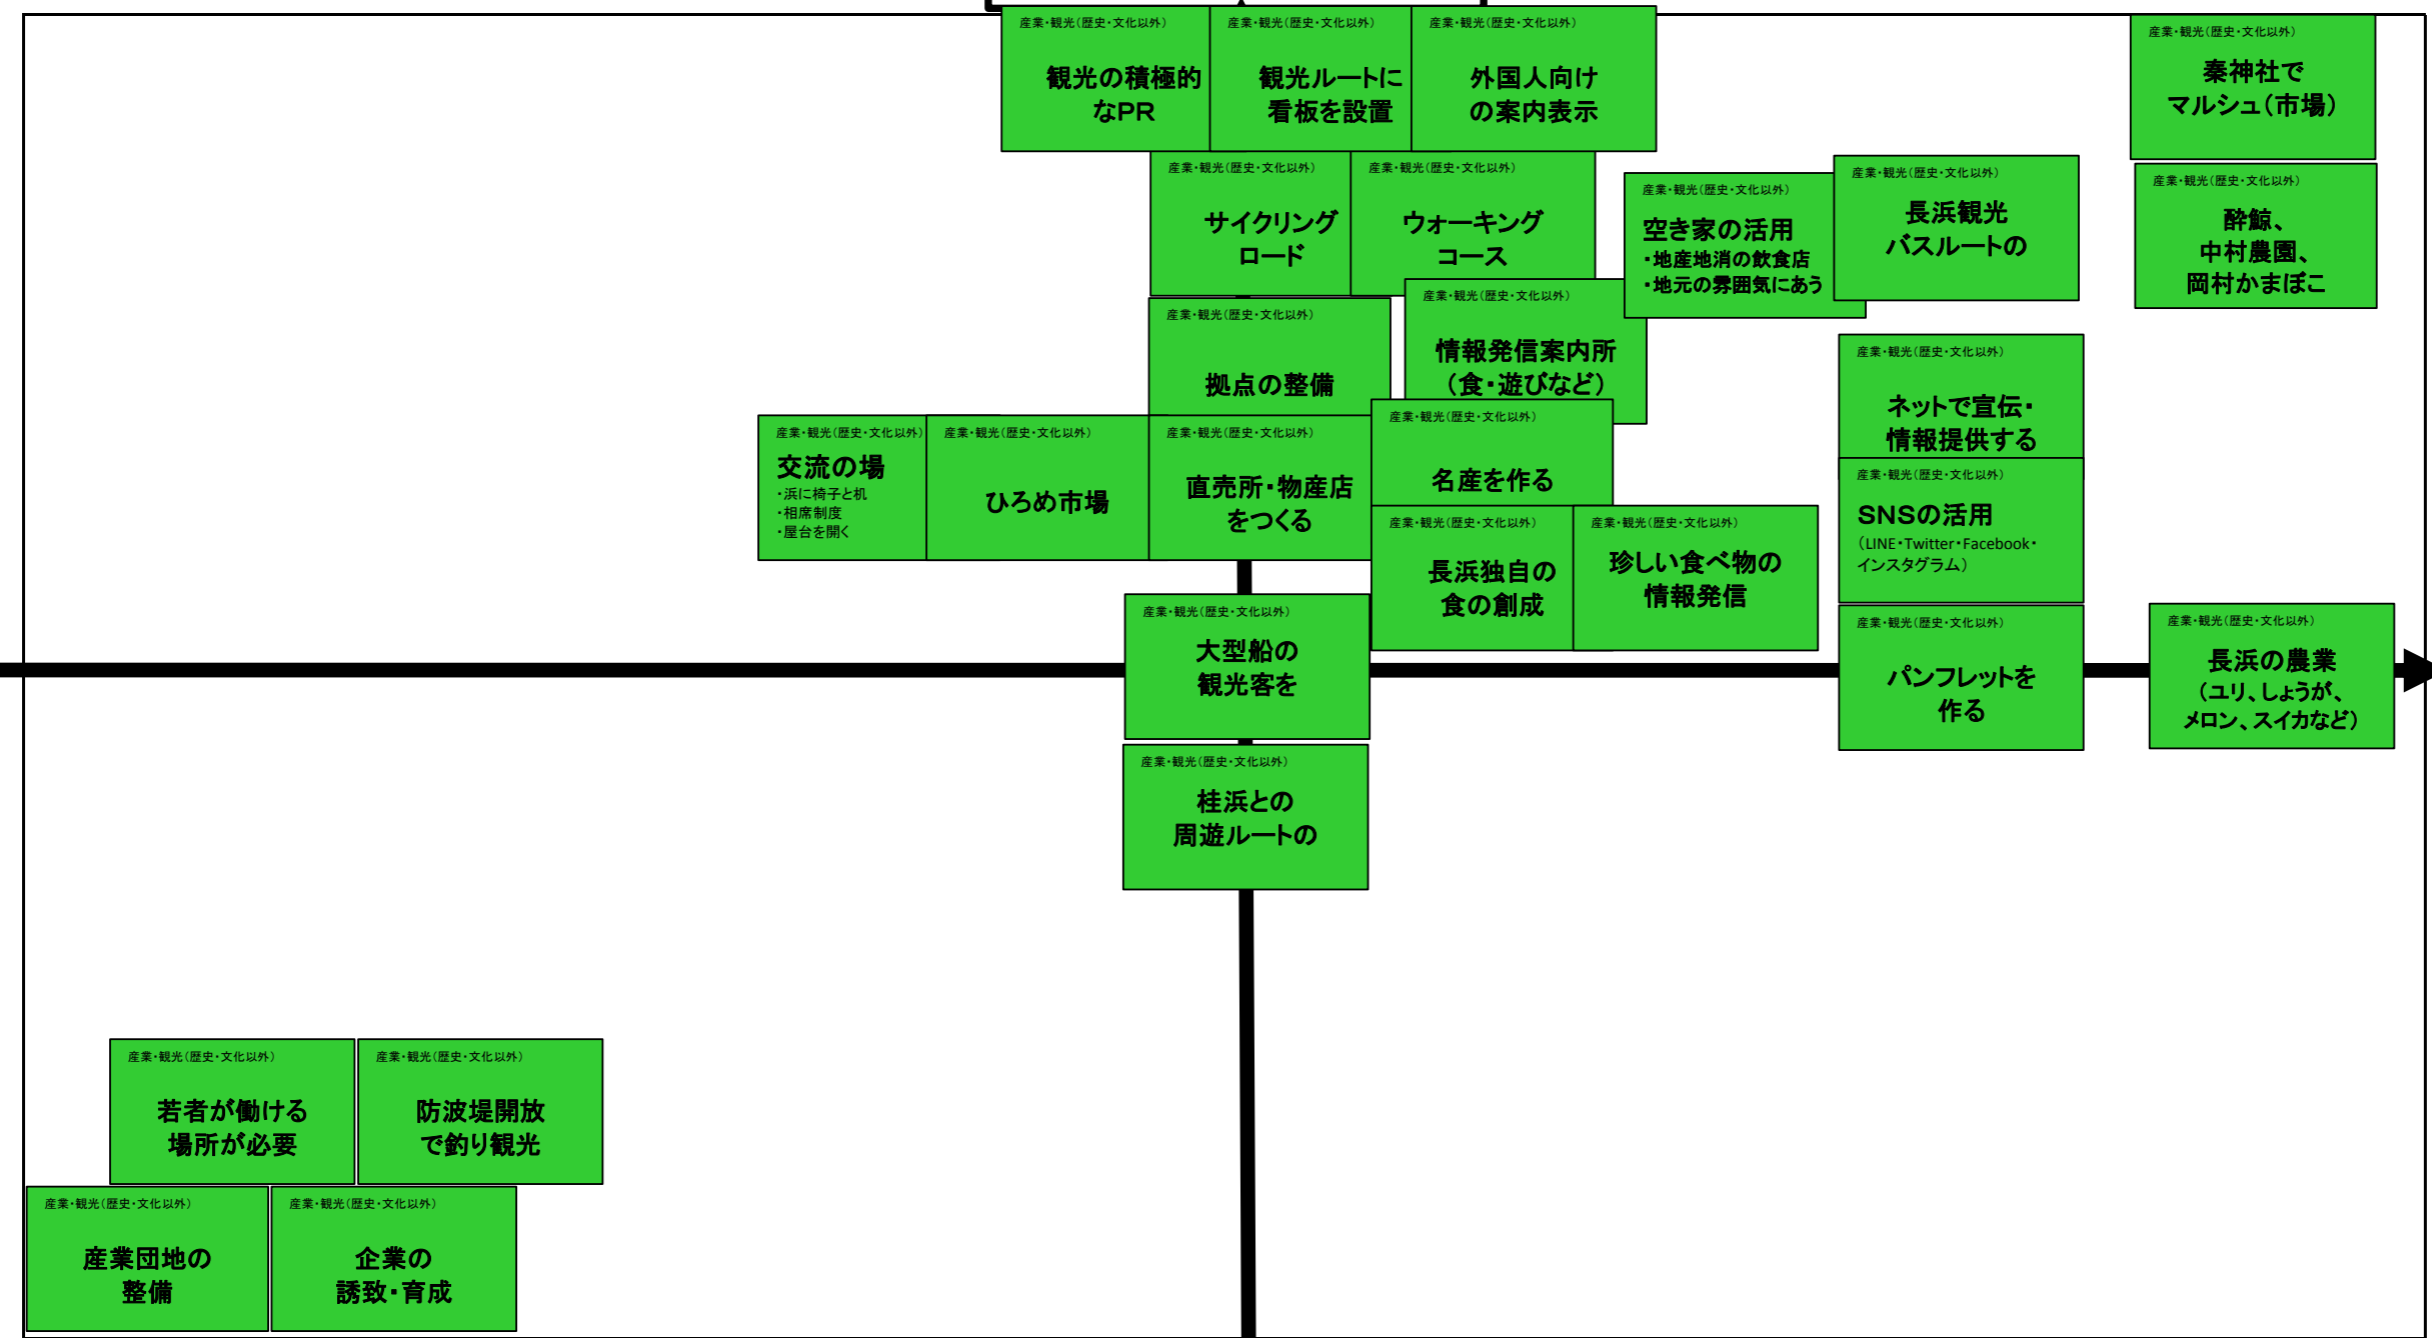

長浜地区 (グループ①)

すぐにやる・できる

時間がかかる

地域以外が主体

地域が主体

長浜地区 (グループ②)

すぐにやる・できる

地域以外が主体

地域が主体

時間がかかる

他地区や行政などとの連携が必要

- イトインプロジェクト
- みませの干物
- 花火大会
- 御量瀬小学校で釣堀
- 遊覧船(御量瀬へ着岸)
- 自然体験できる場

将来像・目標のイメージ

- ぐるっと見てまわりたくなる
- 外から人を呼ぶ
- 人が集まるまち

御畳瀬地区

すぐにできる

時間がかかる

地域以外が主体

地域が主体

他地区との連携が必要

スタンプラリーなどイベント企画

実施が困難なもの

朝市の開催

すぐにやる・できる

資料2-3

浦戸地区

地域以外が主体

地域が主体

時間がかかる