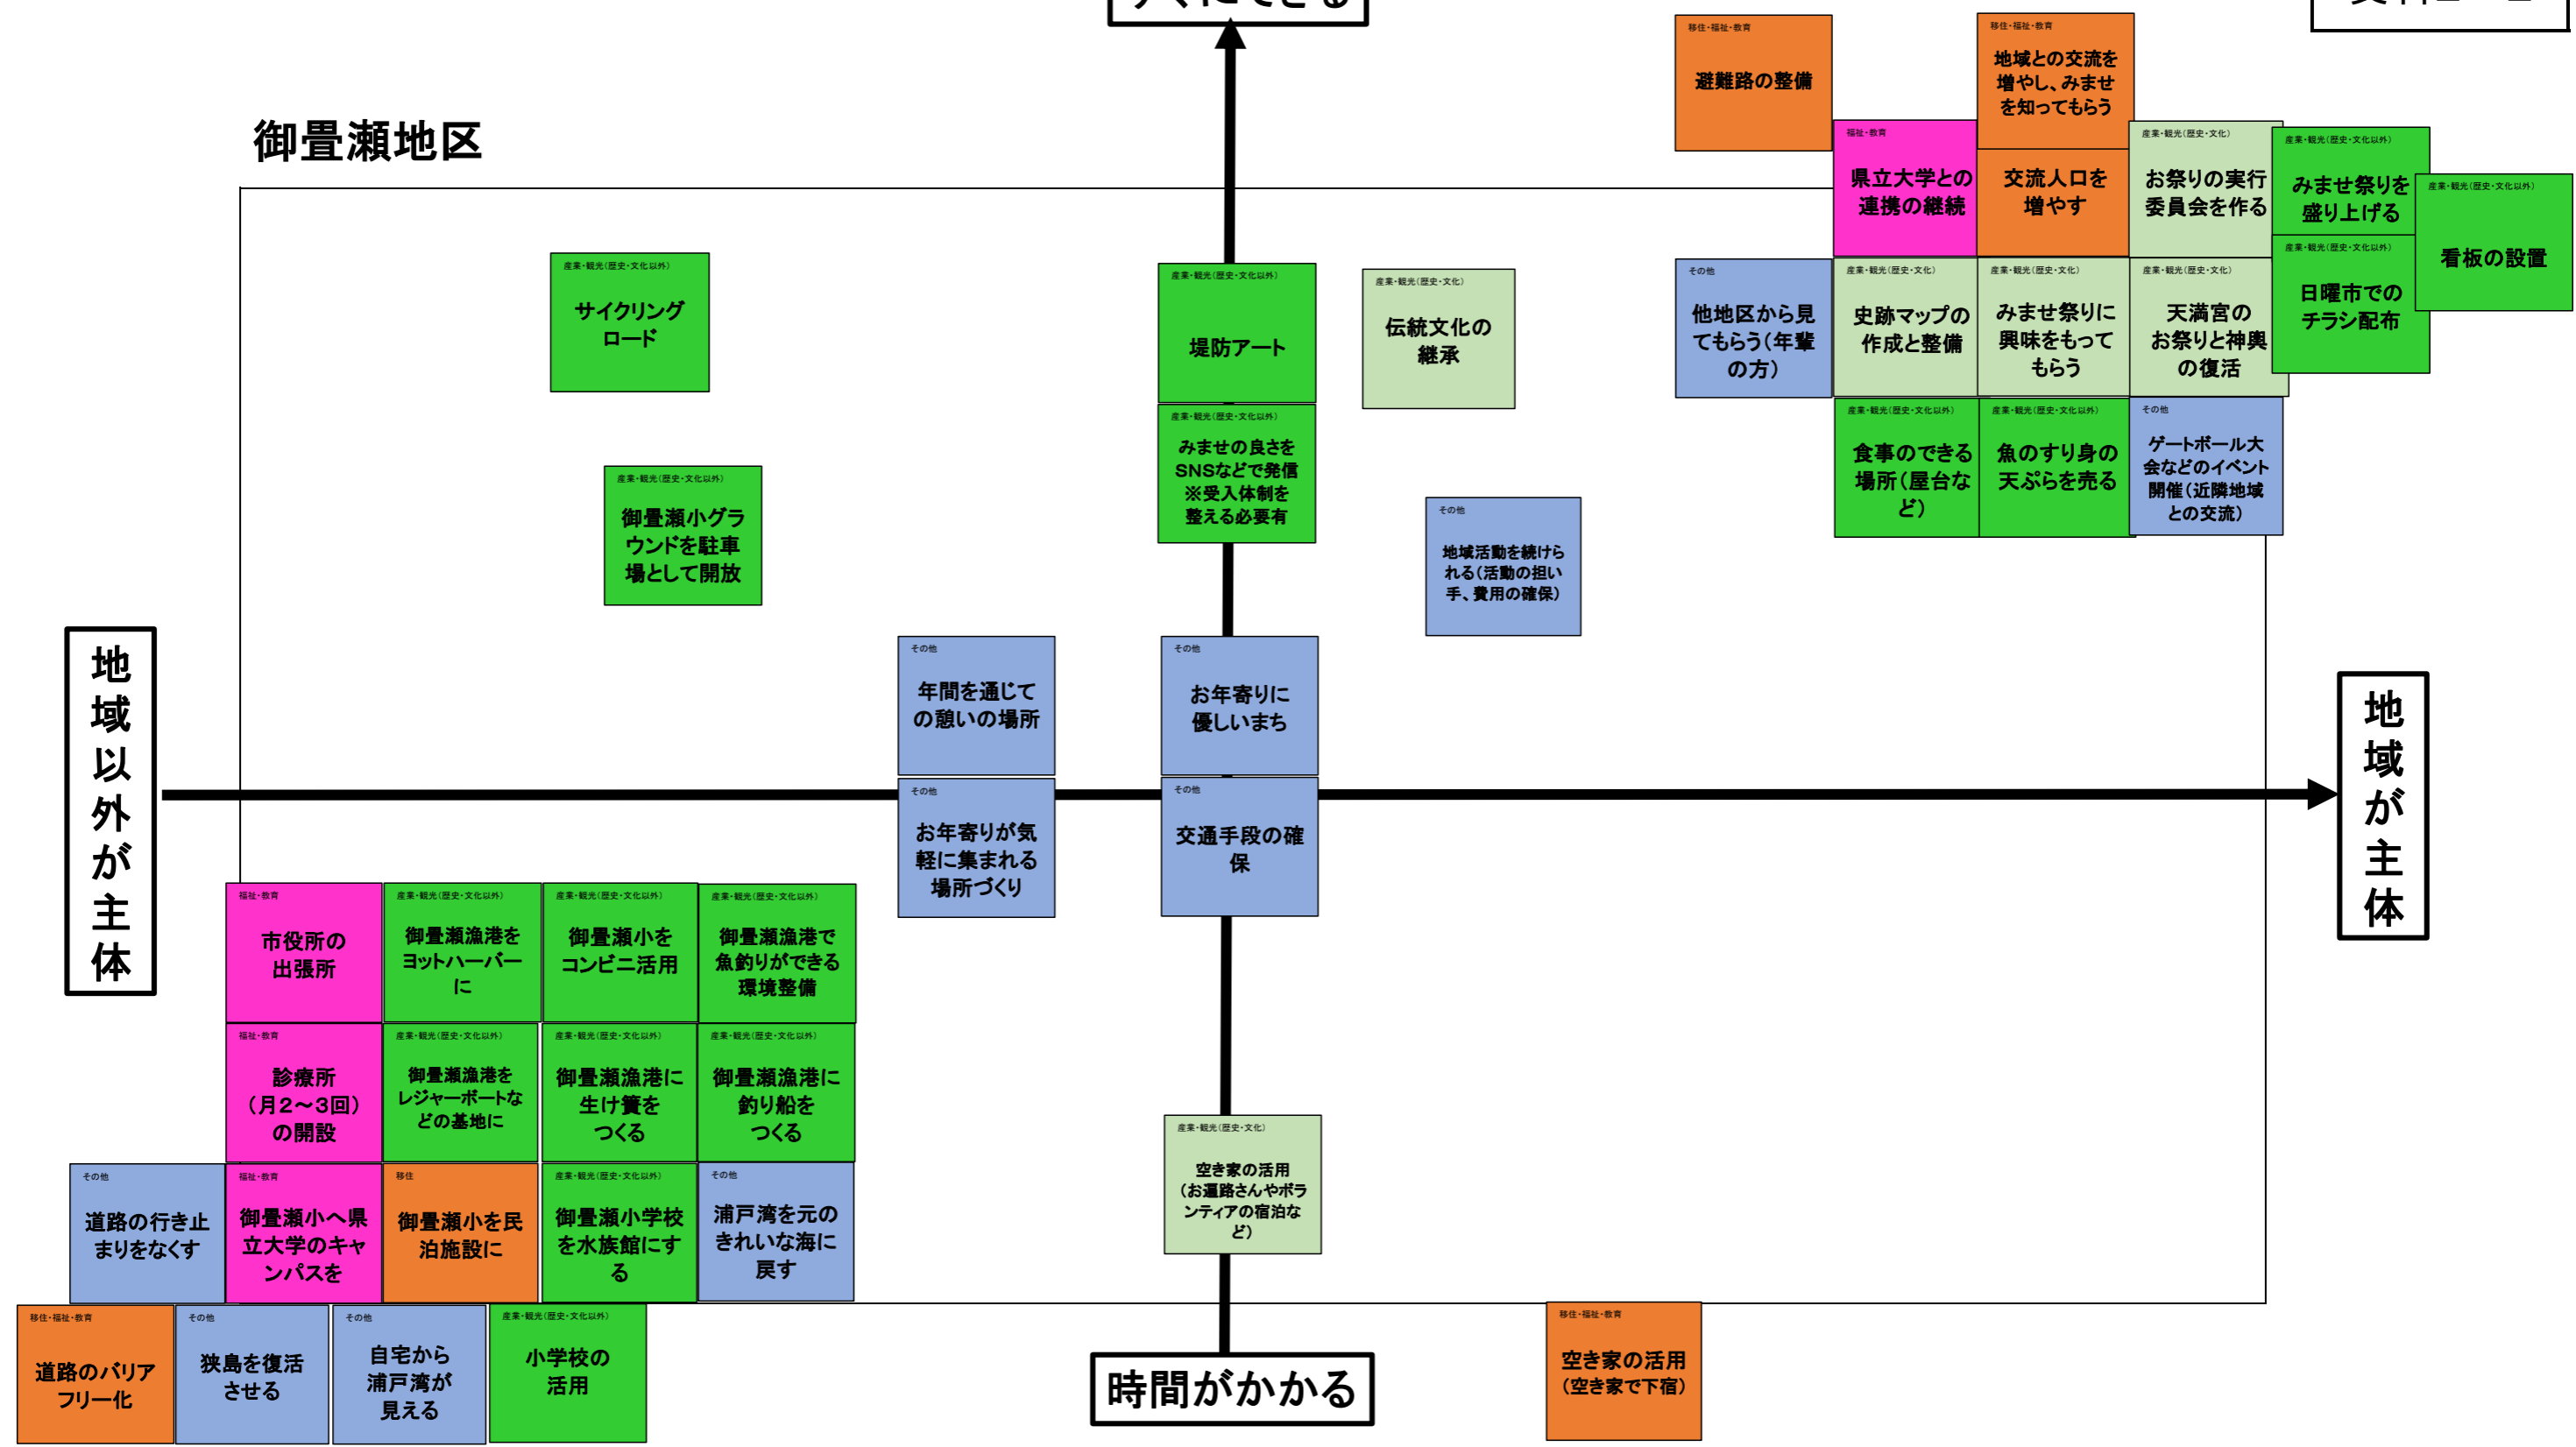

長浜地区 (グループ①)

すぐにやる・できる

時間がかかる

地域以外が主体

地域が主体

長浜地区 (グループ②)

すぐにやる・できる

地域以外が主体

地域が主体

時間がかかる

他地区や行政などとの連携が必要

- イトインプロジェクト
- みませの干物
- 花火大会
- 御量瀬小学校で釣堀
- 遊覧船(御量瀬へ着岸)
- 自然体験できる場

将来像・目標のイメージ

- ぐるっと見てまわりたくなる
- 外から人を呼ぶ
- 人が集まるまち

御畳瀬地区

すぐにできる

時間がかかる

地域以外が主体

地域が主体

他地区との連携が必要

スタンプラリーなどイベント企画

実施が困難なもの

朝市の開催

すぐにやる・できる

資料2-3

浦戸地区

地域以外が主体

地域が主体

時間がかかる