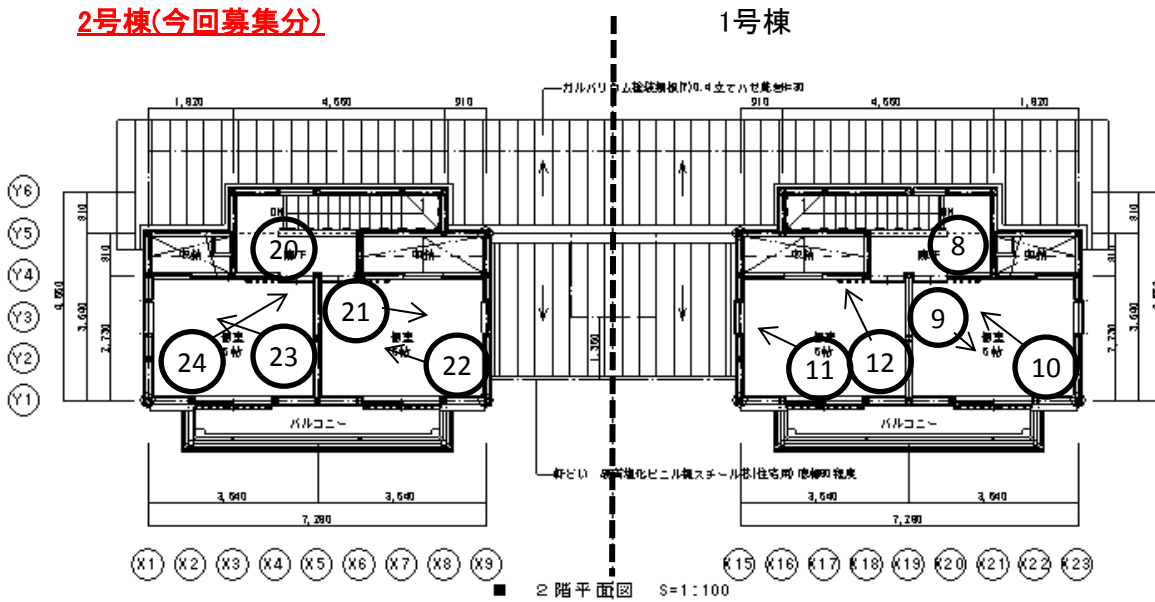

土佐山桑尾経塚地域活性化住宅

2号棟(今回募集分)

1号棟

2号棟(今回募集分)

1号棟

桑尾経塚 地域活性化住宅 2号棟(西棟)

※今回募集を行う部屋(H27年の完成時写真)

⑬ 西棟居間

⑭ 西棟居間

⑮ 西棟台所

⑯ 西棟 洗面脱衣洗濯室

⑰ 西棟 浴室

⑱ 西棟 便所

⑱ 西棟 玄関

⑳ 西棟 階段室

②1 西棟 2階個室(東)

②2 西棟 2階個室(東)

②③ 西棟 2階個室(西)

②④ 西棟 2階個室(西)

2号棟(左側の建物) 正面

2号棟 外観(西側)