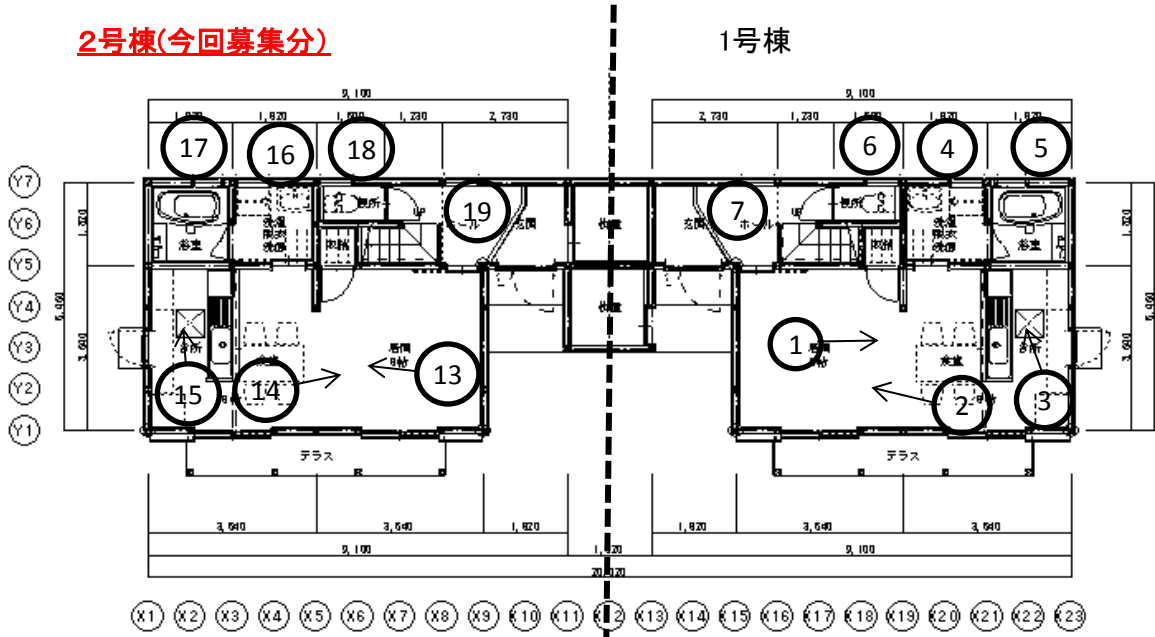

土佐山桑尾経塚地域活性化住宅

2号棟(今回募集分)

1号棟

2号棟(今回募集分)

1号棟

桑尾経塚 地域活性化住宅 2号棟(西棟)

※今回募集を行う部屋(H27年の完成時写真)

⑬ 西棟居間

⑭ 西棟居間

⑮ 西棟台所

⑯ 西棟 洗面脱衣洗濯室

⑰ 西棟 浴室

⑱ 西棟 便所

⑱ 西棟 玄関

⑳ 西棟 階段室

②1 西棟 2階個室(東)

②2 西棟 2階個室(東)

②③ 西棟 2階個室(西)

②④ 西棟 2階個室(西)

2号棟(左側の建物) 正面

2号棟 外観(西側)