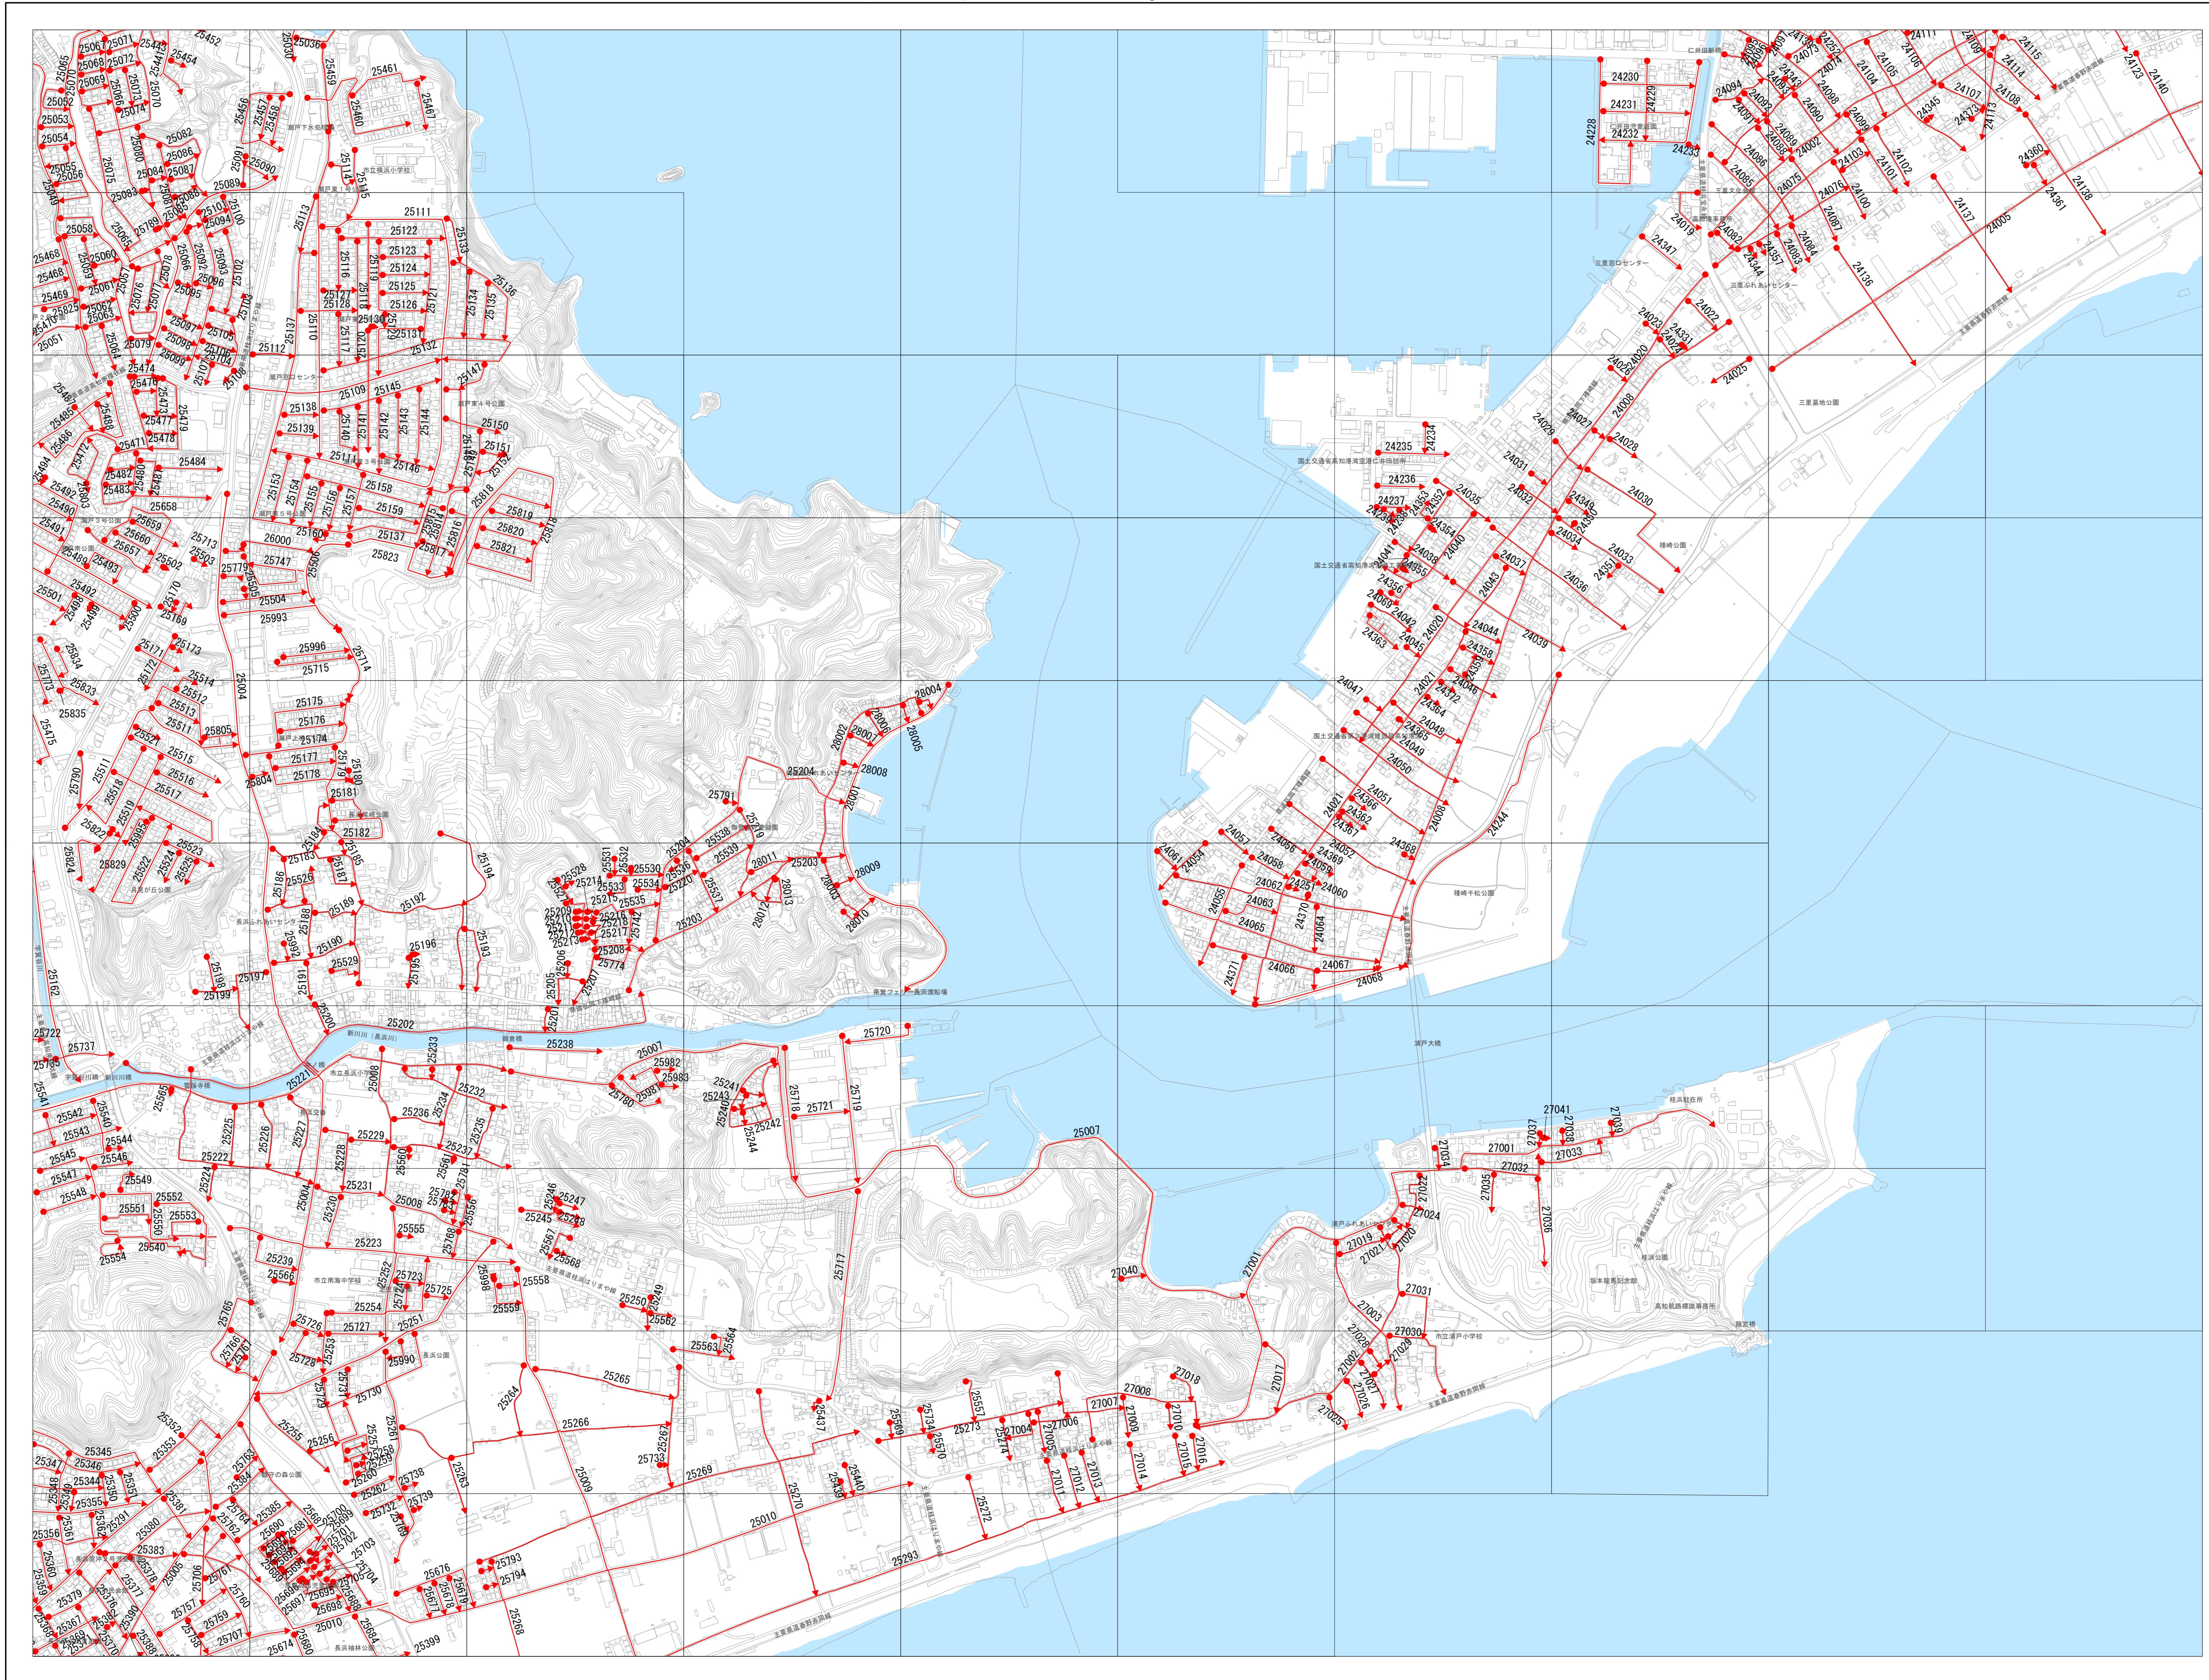

令和八年四月二日調製

27	28	29
32	33	
35	36	

- 00001~00037
上街 かみまち
上街1号線~上街37号線
- 01001~01088
高知街 こうちまち
高知街1号線~高知街88号線
- 02001~02061
南街 みなみまち
南街1号線~南街61号線
- 03001~03040
北街 きたまち
北街1号線~北街40号線
- 04001~04825
下知 しもじ
下知1号線~下知525号線
- 05001~05965
朝倉 あさくら
朝倉1号線~朝倉965号線
- 07001~08066
旭街 あさひまち
旭街1号線~旭街1066号線
- 09001~09226
小高坂 こたかさ
小高坂1号線~小高坂226号線
- 10001~10689
湖江 うしおえ
湖江1号線~湖江689号線
- 12001~12648
鴨田 かまだ
鴨田1号線~鴨田648号線
- 14001~14384
江ノ口 えのくち
江ノ口1号線~江ノ口384号線
- 15001~15413
初月 みかつき
初月1号線~初月413号線
- 16001~16442
秦 はだ
秦1号線~秦442号線
- 17001~17759
一宮 いっく
一宮1号線~一宮759号線
- 19001~19119
布師田 ぬのした
布師田1号線~布師田119号線
- 20001~20309
大津 おおつ
大津1号線~大津309号線
- 21001~21368
介良 けら
介良1号線~介良368号線
- 22001~22210
高須 たかす
高須1号線~高須210号線
- 23001~23127
五台山 ごだいさん
五台山1号線~五台山127号線
- 24001~24433
三里 みさと
三里1号線~三里433号線
- 25001~26000
長浜 ながはま
長浜1号線~長浜1000号線
- 27001~27041
浦戸 うらど
浦戸1号線~浦戸41号線
- 28001~28013
御畳瀬 みませ
御畳瀬1号線~御畳瀬13号線
- 30001~30257
鏡 かがみ
鏡1号線~鏡257号線
- 31001~31217
土佐山 とさやま
土佐山1号線~土佐山217号線
- 32001~33138
春野町 はるのちよう
春野町1号線~春野町1138号線

高知市

1 : 5,000