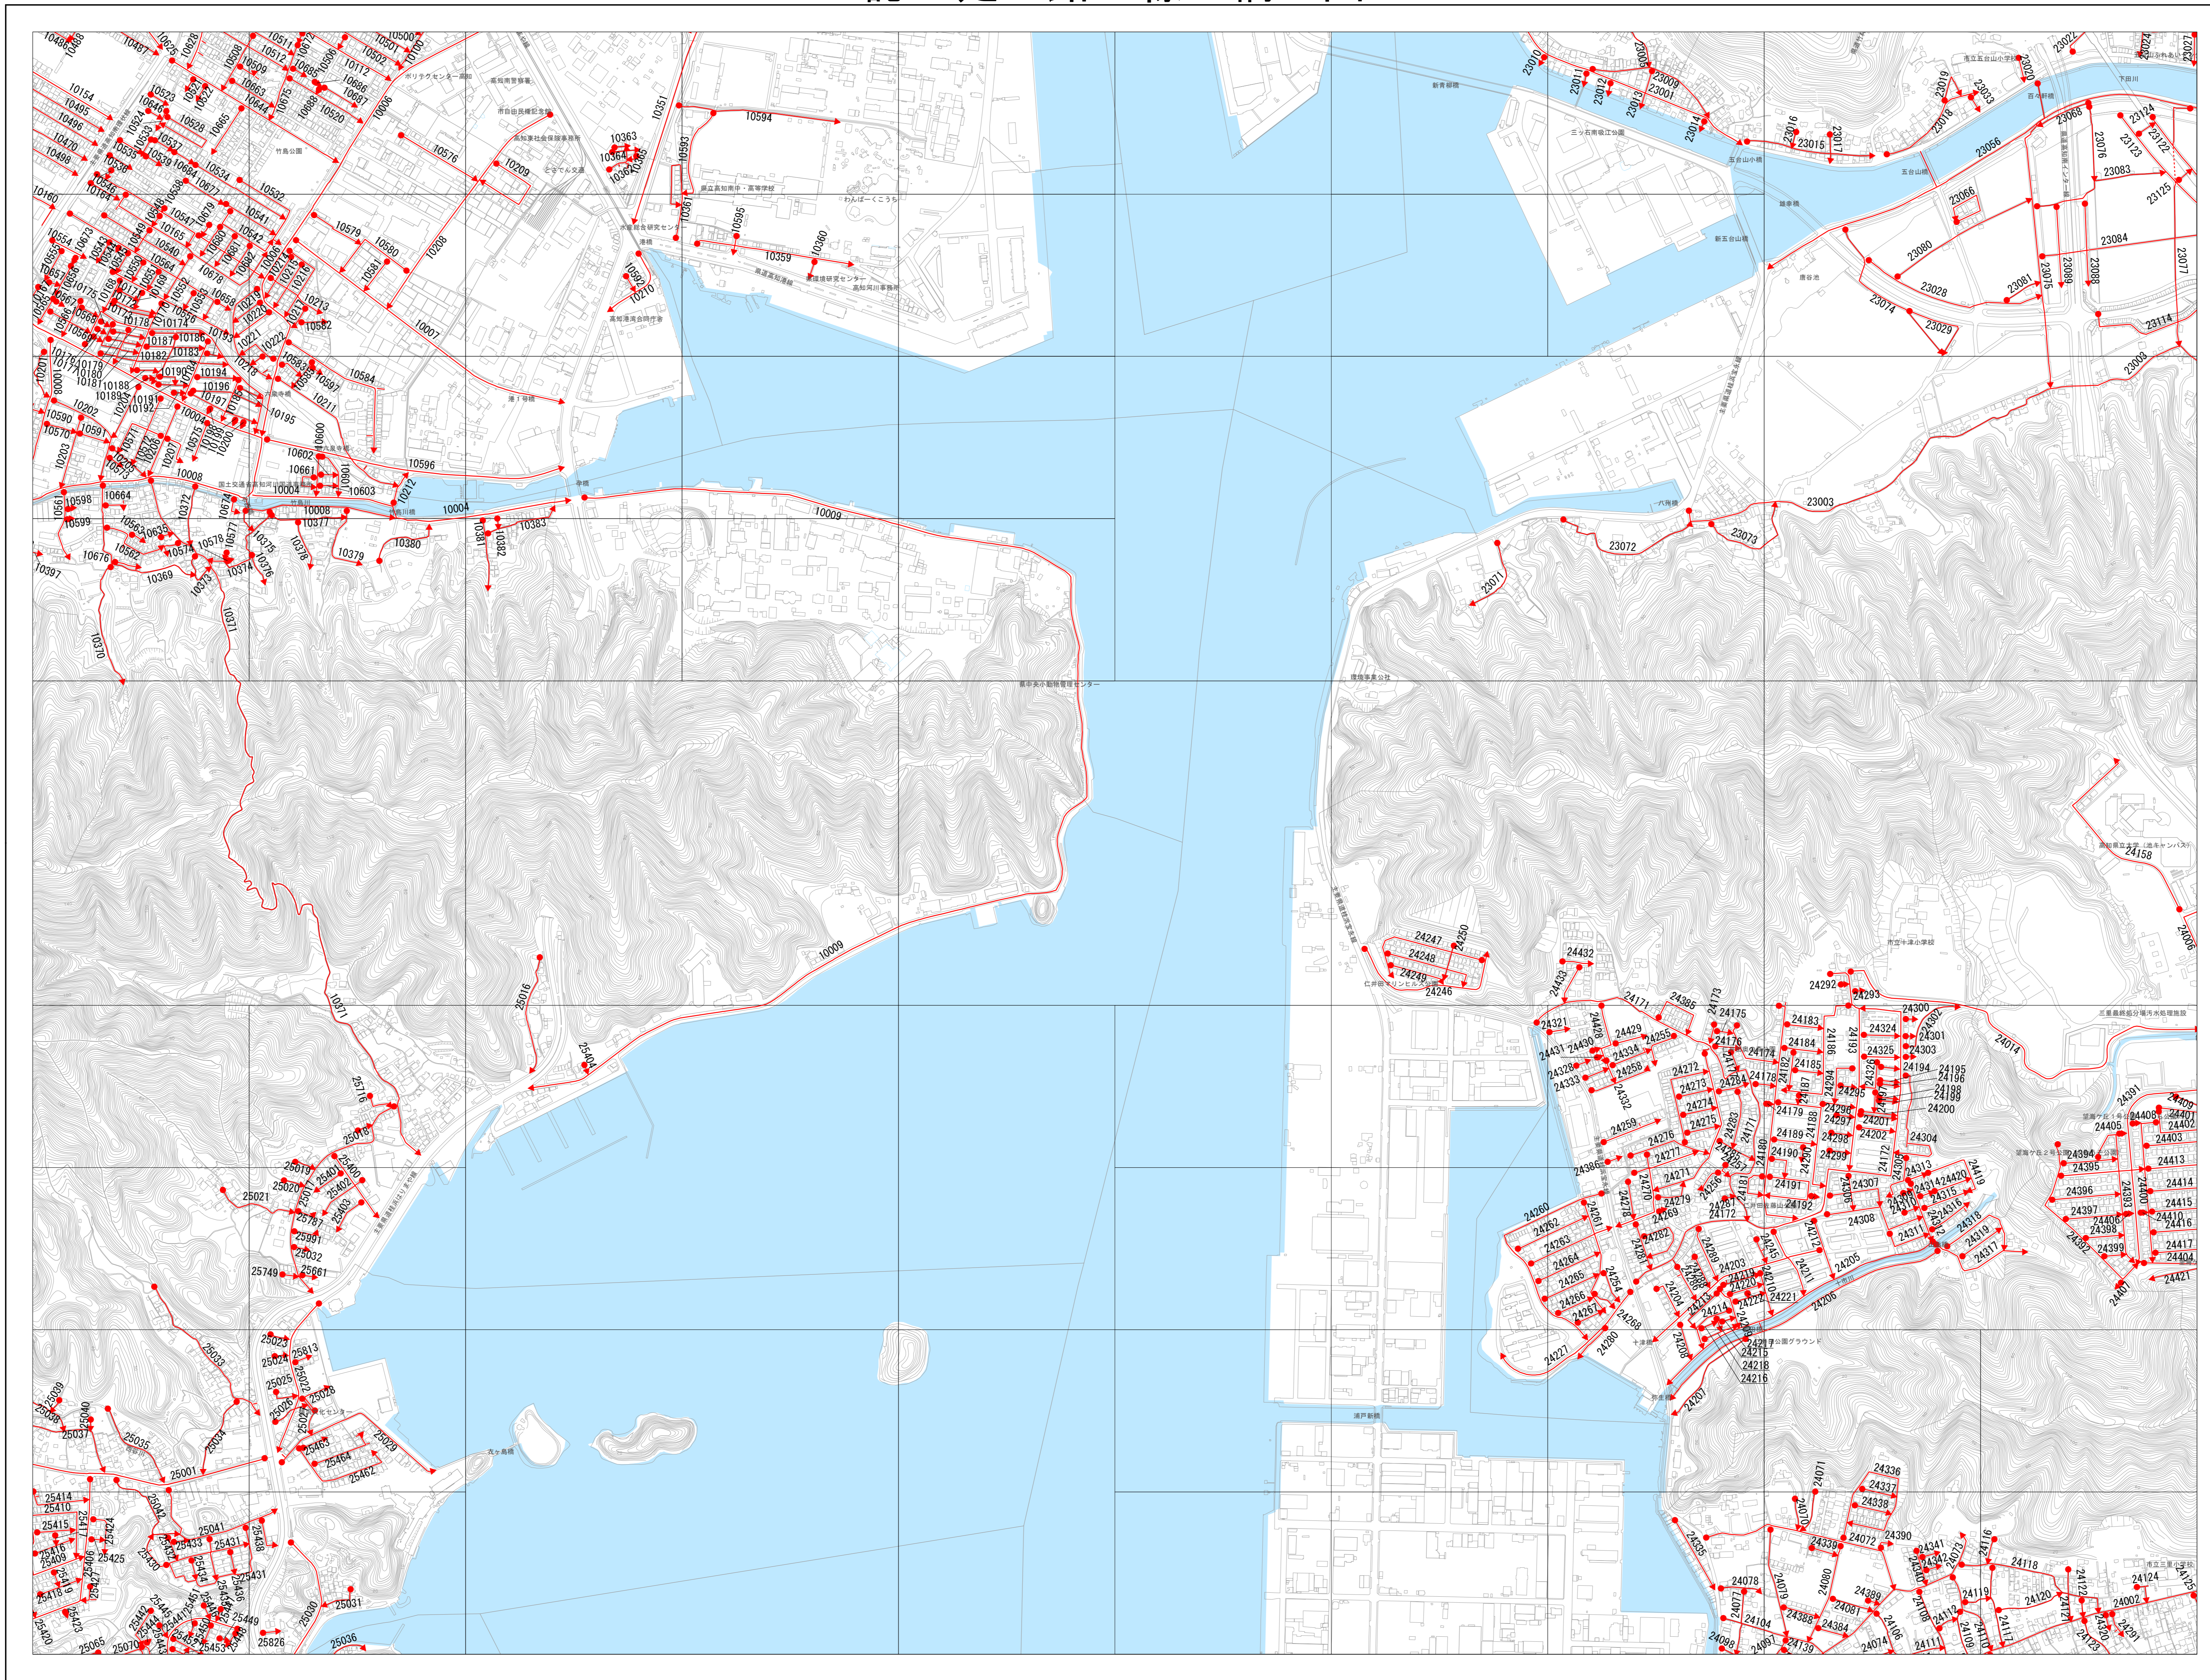

令和八年四月二日調製

23	24	25
27	28	29
32	33	

- 00001~00037 上街 かみまち  
上街1号線~上街37号線
- 01001~01088 高知街 こうまち  
高知街1号線~高知街88号線
- 02001~02061 南街 みなみまち  
南街1号線~南街61号線
- 03001~03040 北街 きたまち  
北街1号線~北街40号線
- 04001~04525 下知 しもじ  
下知1号線~下知25号線
- 05001~05965 朝倉 あさくら  
朝倉1号線~朝倉965号線
- 07001~08066 旭街 あさひまち  
旭街1号線~旭街1066号線
- 09001~09226 小高坂 こだかさ  
小高坂1号線~小高坂226号線
- 10001~10689 湖江 うしおえ  
湖江1号線~湖江689号線
- 12001~12648 鴨田 かまだ  
鴨田1号線~鴨田648号線
- 14001~14384 江ノ口 えのくち  
江ノ口1号線~江ノ口384号線
- 15001~15413 初月 みかつき  
初月1号線~初月413号線
- 16001~16442 秦 はだ  
秦1号線~秦442号線
- 17001~17759 一宮 いっく  
一宮1号線~一宮759号線
- 19001~19119 布師田 ぬのした  
布師田1号線~布師田119号線
- 20001~20309 大津 おおつ  
大津1号線~大津309号線
- 21001~21368 介良 けら  
介良1号線~介良368号線
- 22001~22210 高須 たかす  
高須1号線~高須210号線
- 23001~23127 五台山 ごだいさん  
五台山1号線~五台山127号線
- 24001~24433 三里 みさと  
三里1号線~三里433号線
- 25001~26000 長浜 ながはま  
長浜1号線~長浜000号線
- 27001~27041 浦戸 うらど  
浦戸1号線~浦戸41号線
- 28001~28013 御畳瀬 みませ  
御畳瀬1号線~御畳瀬13号線
- 30001~30257 鏡 かみ  
鏡1号線~鏡257号線
- 31001~31217 土佐山 とさやま  
土佐山1号線~土佐山217号線
- 32001~33138 春野町 はるのちよう  
春野町1号線~春野町138号線

高知市

1 : 5,000