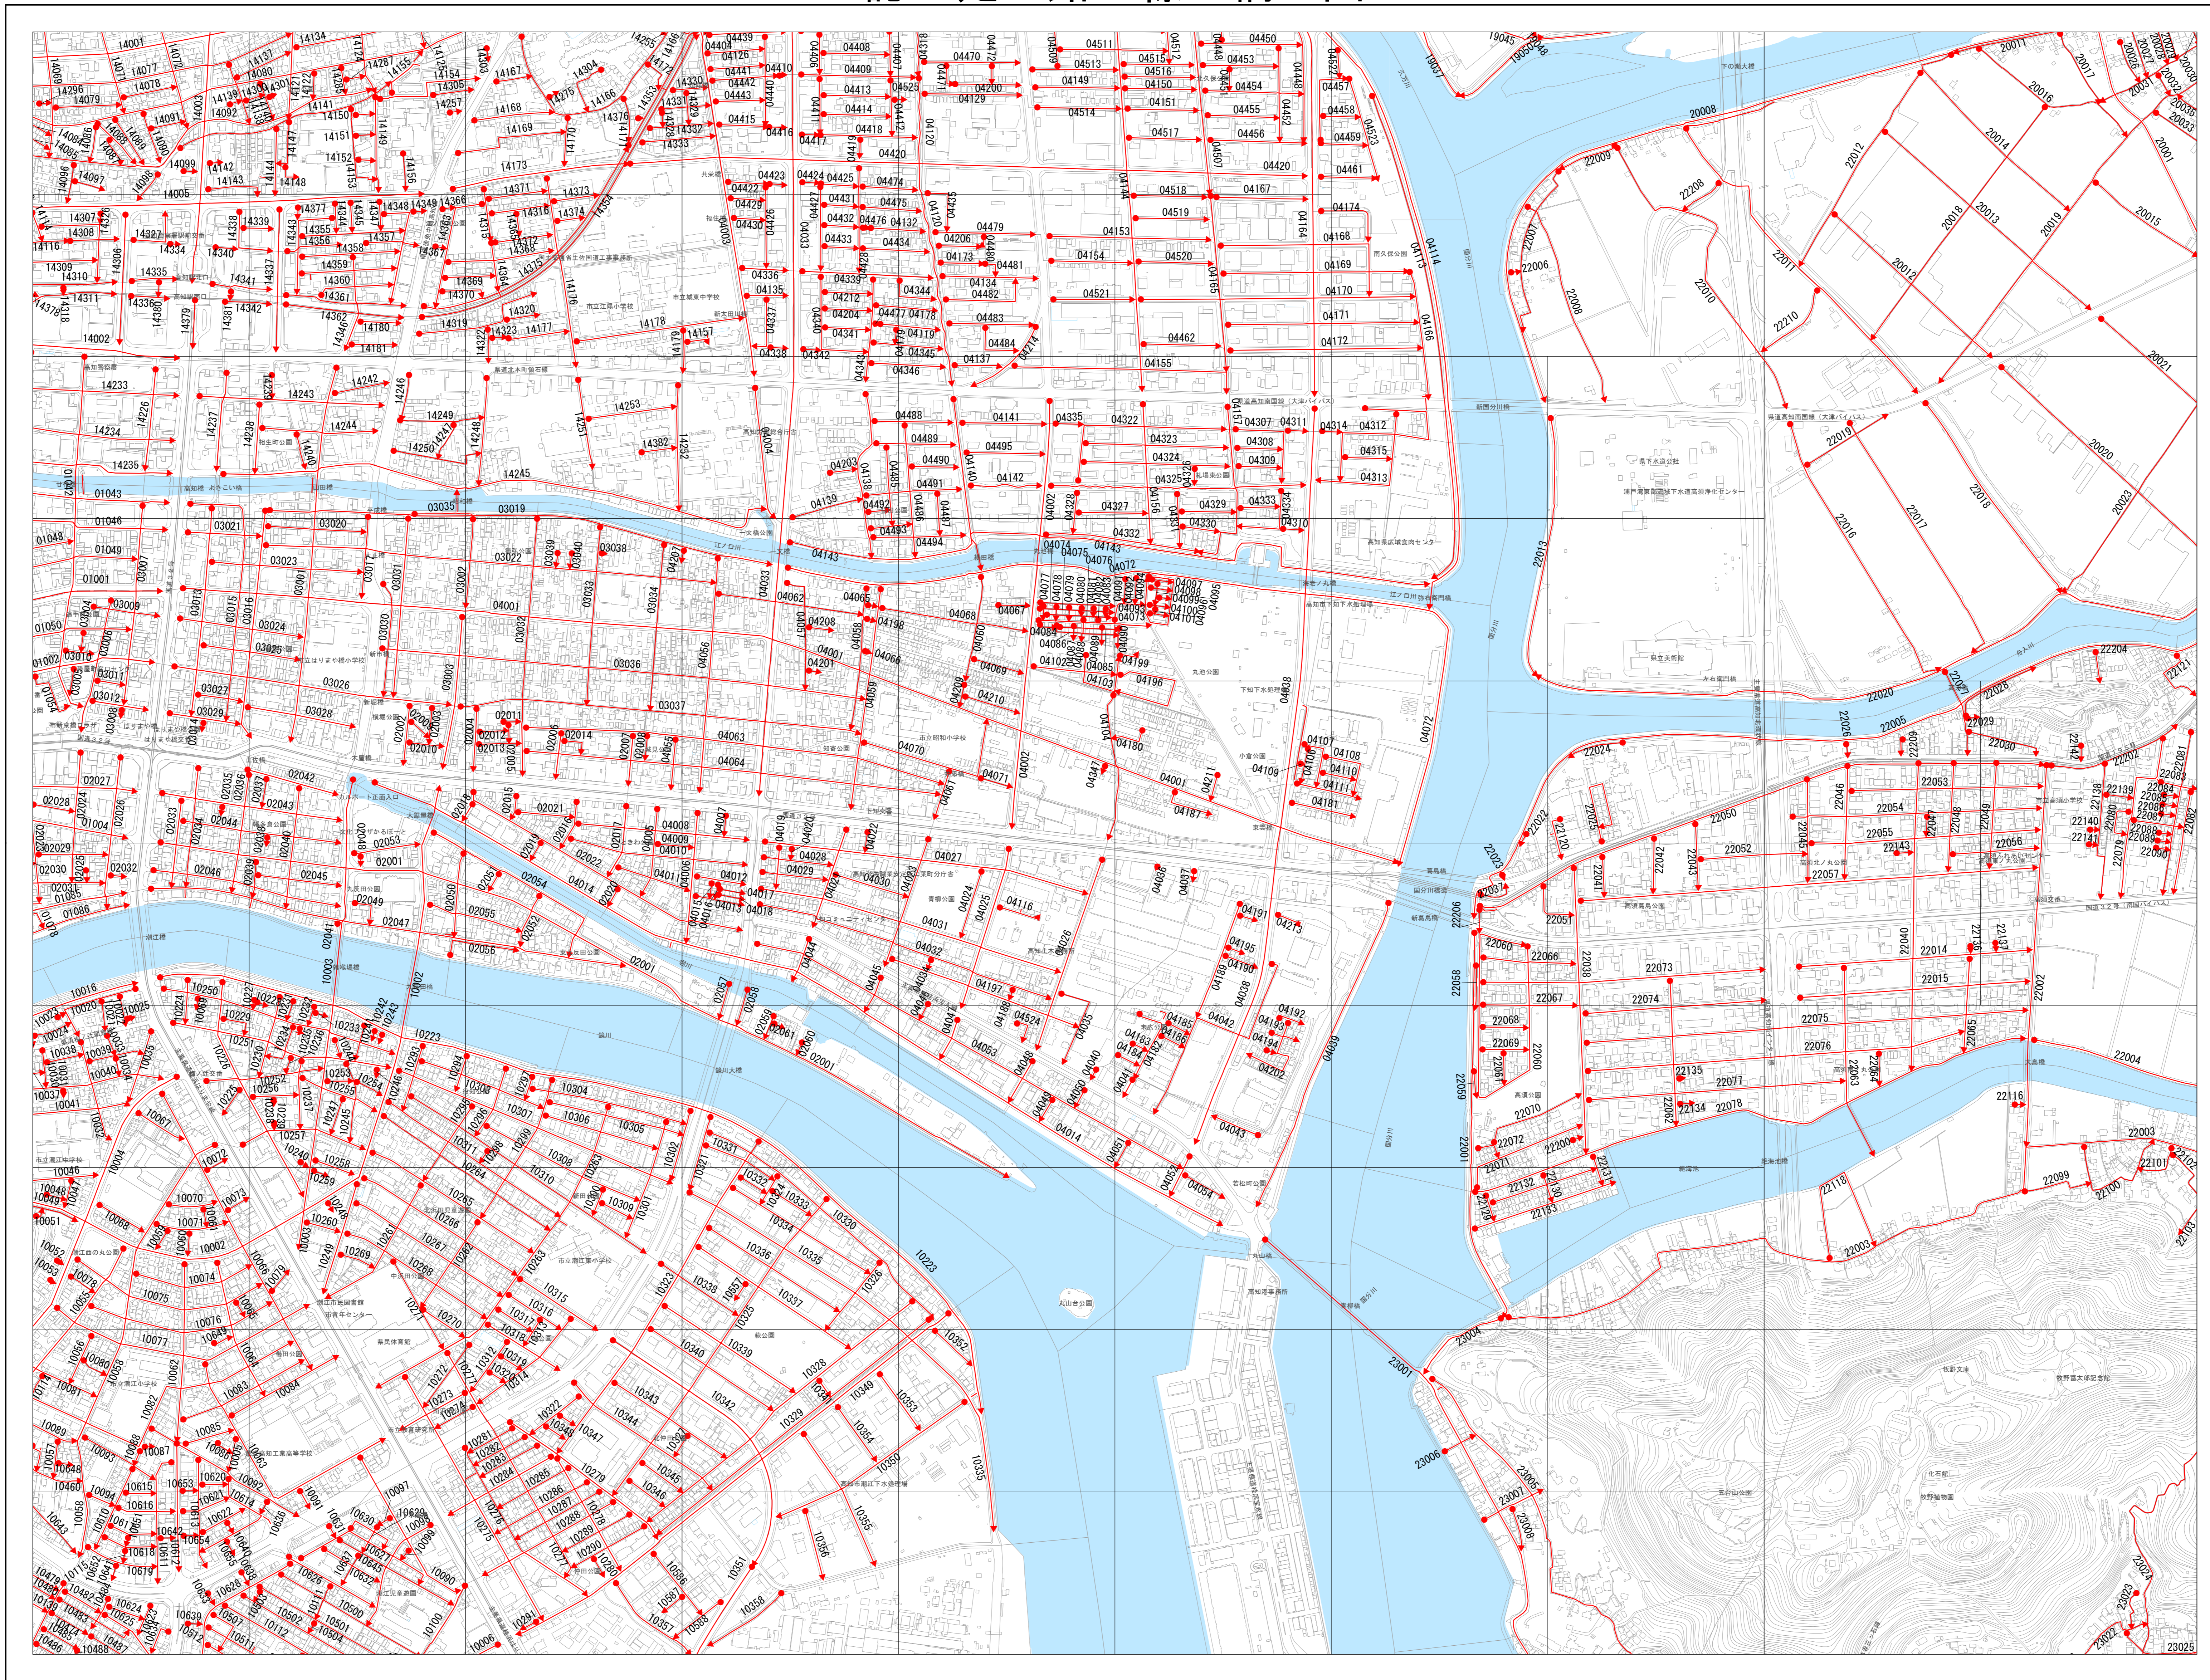

令和八年四月二日調製

19	20	21
23	24	25
27	28	29

- 00001~00037 上街 かみまち
上街1号線~上街37号線
- 01001~01088 高知街 こうちまち
高知街1号線~高知街88号線
- 02001~02061 南街 みなみまち
南街1号線~南街61号線
- 03001~03040 北街 きたまち
北街1号線~北街40号線
- 04001~04825 下知 しもじ
下知1号線~下知525号線
- 05001~05965 朝倉 あさくら
朝倉1号線~朝倉965号線
- 07001~08066 旭街 あさひまち
旭街1号線~旭街1066号線
- 09001~09226 小高坂 こたかさ
小高坂1号線~小高坂226号線
- 10001~10689 湖江 うしおえ
湖江1号線~湖江689号線
- 12001~12648 鴨田 かまだ
鴨田1号線~鴨田648号線
- 14001~14384 江ノ口 えのくち
江ノ口1号線~江ノ口384号線
- 15001~15413 初月 みかづき
初月1号線~初月413号線
- 16001~16442 秦 あいだ
秦1号線~秦442号線
- 17001~17759 一宮 いっく
一宮1号線~一宮759号線
- 19001~19119 布師田 ぬのした
布師田1号線~布師田119号線
- 20001~20309 大津 おおつ
大津1号線~大津309号線
- 21001~21368 介良 けら
介良1号線~介良368号線
- 22001~22210 高須 たかす
高須1号線~高須210号線
- 23001~23127 五台山 ごだいさん
五台山1号線~五台山127号線
- 24001~24433 三里 みさと
三里1号線~三里433号線
- 25001~26000 長浜 ながはま
長浜1号線~長浜000号線
- 27001~27041 浦戸 うらど
浦戸1号線~浦戸41号線
- 28001~28013 御畳瀬 みませ
御畳瀬1号線~御畳瀬13号線
- 30001~30257 鏡 かがみ
鏡1号線~鏡257号線
- 31001~31217 土佐山 とさやま
土佐山1号線~土佐山217号線
- 32001~33138 春野町 はるのちよう
春野町1号線~春野町138号線