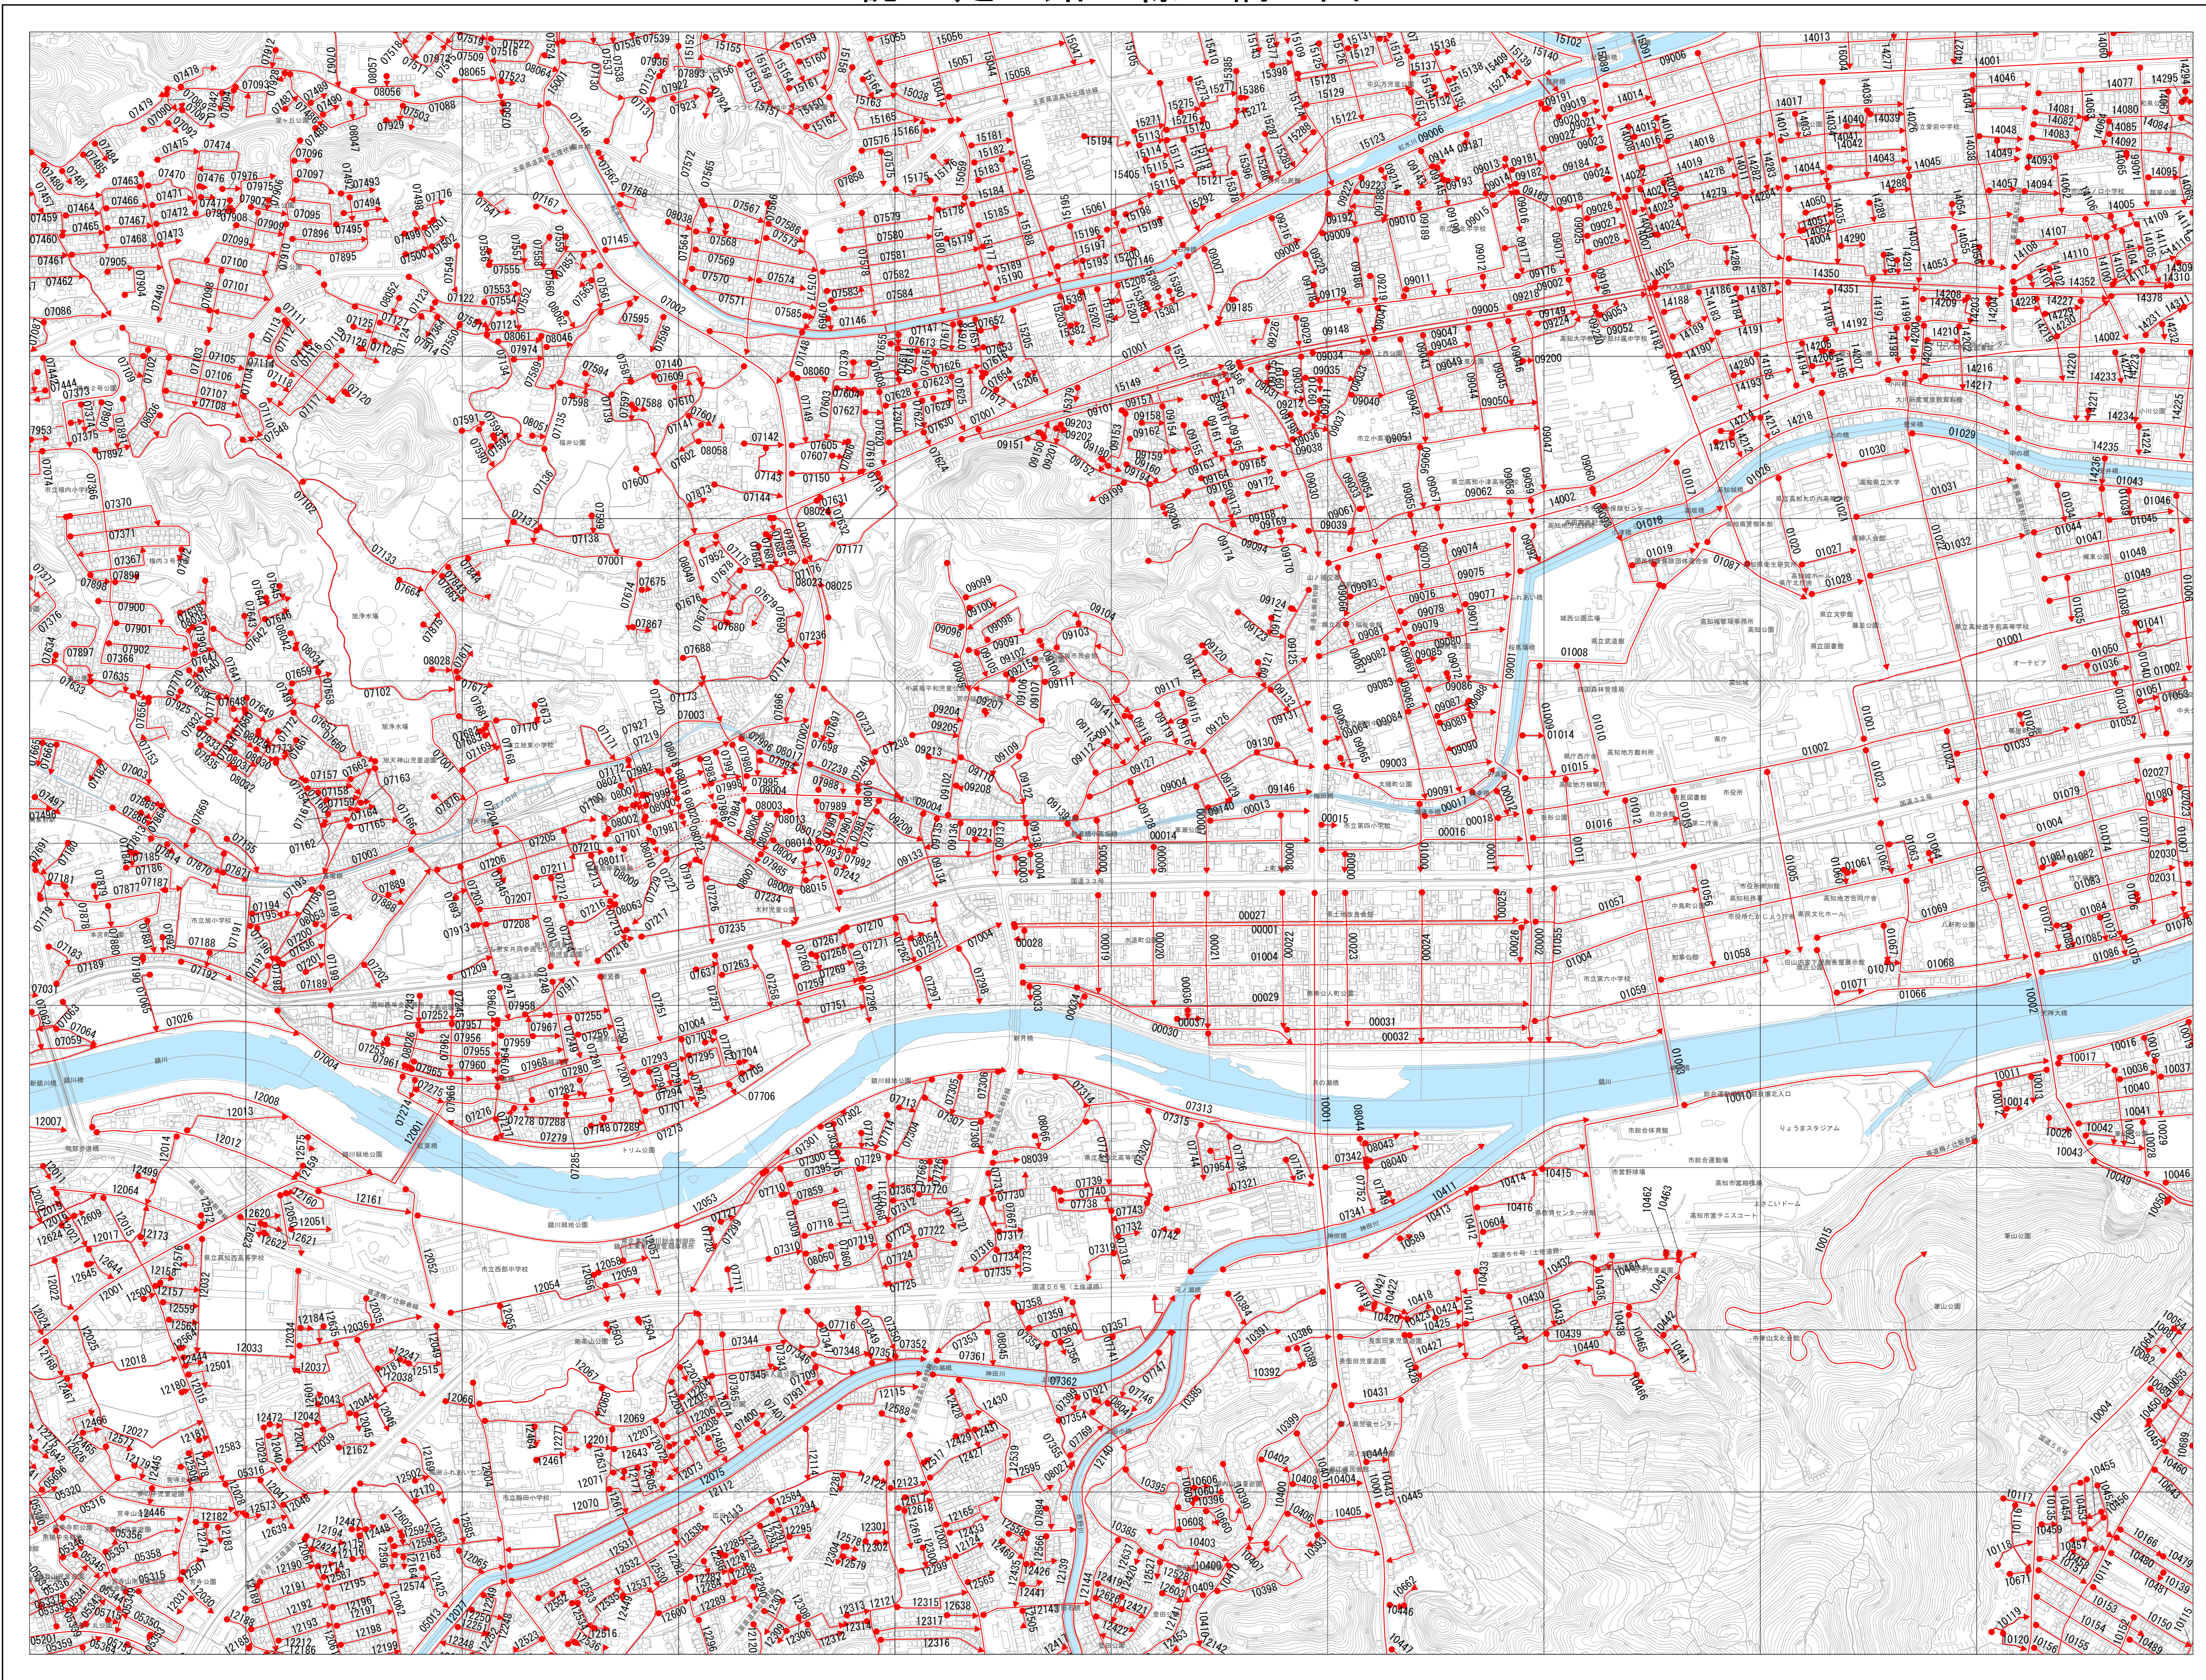

認定路線網図

令和八年四月二日調製

18	19	20
22	23	24
26	27	28

- 00001~00037 上街 かみまち
上街1号線~上街37号線
- 01001~01088 高知街 こうちまち
高知街1号線~高知街8号線
- 02001~02061 南街 みなみまち
南街1号線~南街61号線
- 03001~03040 北街 きたまち
北街1号線~北街40号線
- 04001~04825 下知 しもじ
下知1号線~下知525号線
- 05001~05965 朝倉 あさくら
朝倉1号線~朝倉965号線
- 07001~08066 旭街 あさひまち
旭街1号線~旭街1066号線
- 09001~09226 小高坂 こたかさ
小高坂1号線~小高坂226号線
- 10001~10689 湖江 うしおえ
湖江1号線~湖江689号線
- 12001~12648 鴨田 かまた
鴨田1号線~鴨田648号線
- 14001~14384 江ノ口 えのくち
江ノ口1号線~江ノ口384号線
- 15001~15413 初月 みかづき
初月1号線~初月413号線
- 16001~16442 湊 はだ
湊1号線~湊442号線
- 17001~17759 一宮 いっく
一宮1号線~一宮759号線
- 19001~19119 布師田 ぬのした
布師田1号線~布師田119号線
- 20001~20309 大津 おおつ
大津1号線~大津309号線
- 21001~21368 介良 けら
介良1号線~介良368号線
- 22001~22210 高須 たかす
高須1号線~高須210号線
- 23001~23127 五台山 ごだいさん
五台山1号線~五台山127号線
- 24001~24433 三里 みさと
三里1号線~三里433号線
- 25001~26000 長浜 ながはま
長浜1号線~長浜000号線
- 27001~27041 浦戸 うらど
浦戸1号線~浦戸41号線
- 28001~28013 御畳瀬 みませ
御畳瀬1号線~御畳瀬13号線
- 30001~30257 鏡 かがみ
鏡1号線~鏡257号線
- 31001~31217 土佐山 とさやま
土佐山1号線~土佐山217号線
- 32001~33138 春野町 はるのちよう
春野町1号線~春野町138号線