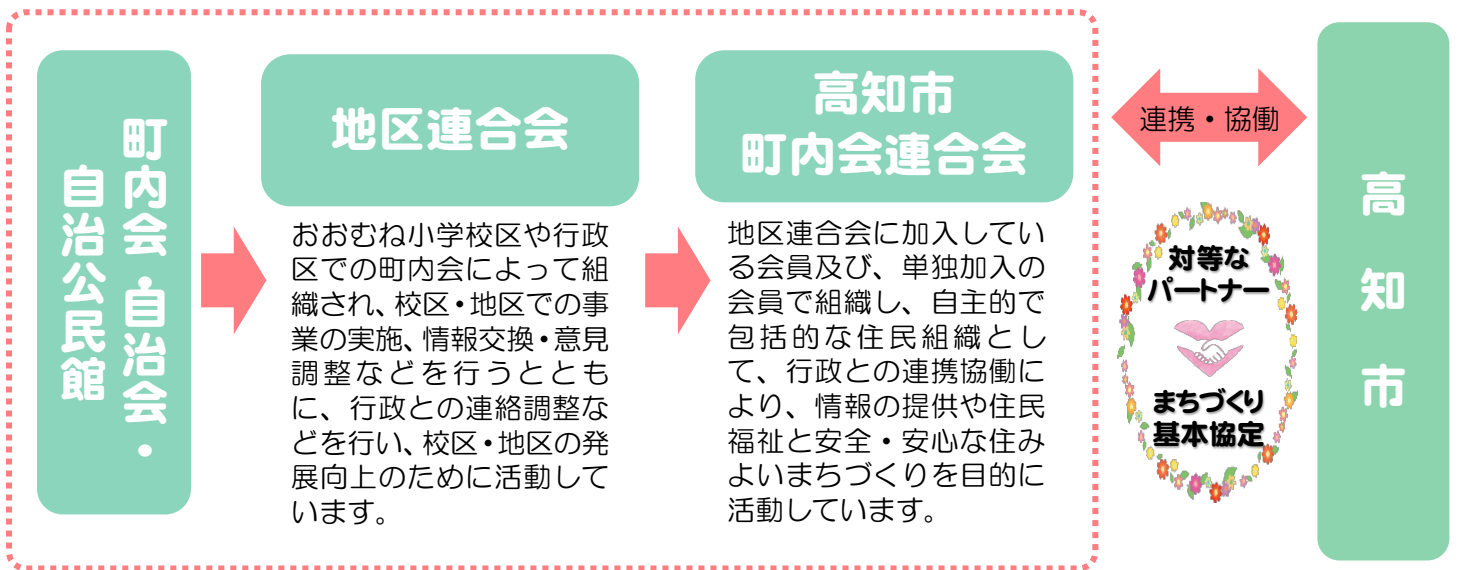

町内会連合会とは。

高知市内には、ほぼ全域に町内会組織が存在し、全市で1100を超える団体が組織されていますが、こうした一つ一つの町内会のことを「単位町内会」と呼んでいます。

単位町内会は、日ごろ様々な活動を行い、また、地域の課題解決に取り組んでいます。単位町内会どうしの活動に対する情報・ノウハウの共有や、単一地区での解決が困難な課題等の解決を図るため、各地区ごとに「地区町内会連合会」が組織されています。

高知市では、30の地区町内会連合会があり、さらに全市的な組織として「高知市町内会連合会」が結成されています。

おおむね小学校区や行政区での町内会によって組織され、校区・地区での事業の実施、情報交換・意見調整などを行うとともに、行政との連絡調整などを行い、校区・地区の発展向上のために活動しています。

地区連合会に加入している会員及び、単独加入の会員で組織し、自主的で包括的な住民組織として、行政との連携協働により、情報の提供や住民福祉と安全・安心な住みよいまちづくりを目的に活動しています。

◆ 地区町内会連合会一覧 ◆

お近くの地区連合会へもお問い合わせいただけます。

介良地区自治会公民館連絡協議会	北街地区町内会連合会	潮江地区町内会連合会
大津地区町内会連合会	高知街地区町内会連合会	長浜地区町内会連合会
新木地区町内会連合会	南街地区町内会連合会	浦戸地区町内会連合会
種崎地区町内会連合会	小高坂地区町内会連合会	御畳瀬地区ふれあいセンター
三里小学校区町内会連合会	江ノ口地区町内会連合会	秦地区町内会連合会
朝倉地区町内会連合会	一ツ橋地区町内会連合会	初月地区町内会連合会
旭地区町内会連合会	下知地区町内会連合会	一宮薊野久重地区町内会連合会
鴨田校区町内会連合会	弥右衛門地区町内会連合会	鏡地区町内会連合会
神田地区町内会連合会	江陽地区町内会連合会	土佐山地区区長会
上街地区町内会連合会	よこせと地区町内会連合会	春野地区町内会連合会