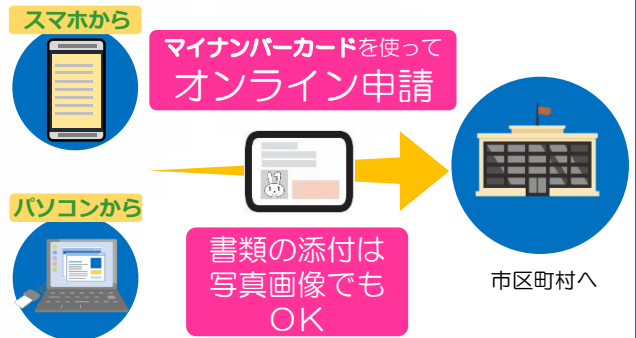

マイナンバーカードを使って

児童手当の現況届は、オンラインで！ 「ぴったりサービス」のご案内

マイナポータルのはぴったりサービスでは、子育てに関する手続きをはじめとして、様々な申請や届出をオンラインで行うことができます。まずは、自分にぴったりのサービスを検索してみましょう。

ぴったりサービス 🔍

ぴったり検索

自分にぴったりのサービスを
かんたんに検索できます。

※本機能のご利用にはマイナンバーカードは不要です。

マイナポータルのLINE公式アカウントと
お友達登録した後、子育てに関する行政
サービスを検索することもできます。

お手持ちのスマートフォンまたはタ
ブレットでLINEアプリを起動し、
QRコードリーダーで右の二次元バー
コードを読み取れば、お友達登録が
できます。

オンライン申請

役所まで出向かなくても、
オンラインで申請ができます。

※オンライン申請には、マイナンバーカードが必要な
手続きがあります。ご利用には、マイナンバーカード
に対応するICカードリーダーまたはスマート
フォンが必要です。

＜オンライン申請ができる手続の例＞

- 児童手当の手続 など

※サービスの内容や開始時期は自治体によって異なります。ご利用に当たっては申請先の市区町村の対応状況をご確認ください。

“マイナンバーカード”の申請は簡単。パソコンやスマホから無料でできます。

カードの
申請は
QRコード

＜郵送で＞

＜パソコンで＞

＜スマホで＞