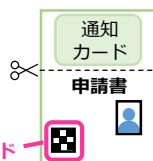

マイナポータルのLINE公式アカウントと
お友達登録した後、子育てに関する行政
サービスを検索することもできます。

お手持ちのスマートフォンまたはタ
ブレットでLINEアプリを起動し、
QRコードリーダーで右の二次元バー
コードを読み取れば、お友達登録が
できます。

オンライン申請

役所まで出向かなくても、
オンラインで申請ができます。

※オンライン申請には、マイナンバーカードが必要な
手続きがあります。ご利用には、マイナンバーカード
に対応するICカードリーダーまたはスマート
フォンが必要です。

＜オンライン申請ができる手続の例＞

- 児童手当の手続 など

※サービスの内容や開始時期は自治体によって異なります。ご利用に当たっては申請先の市区町村の対応状況をご確認ください。

“マイナンバーカード”の申請は簡単。パソコンやスマホから無料でできます。

カードの
申請は
QRコード

＜郵送で＞

＜パソコンで＞

＜スマホで＞

＜証明写真機で＞※

※機器の対応をご確認ください。