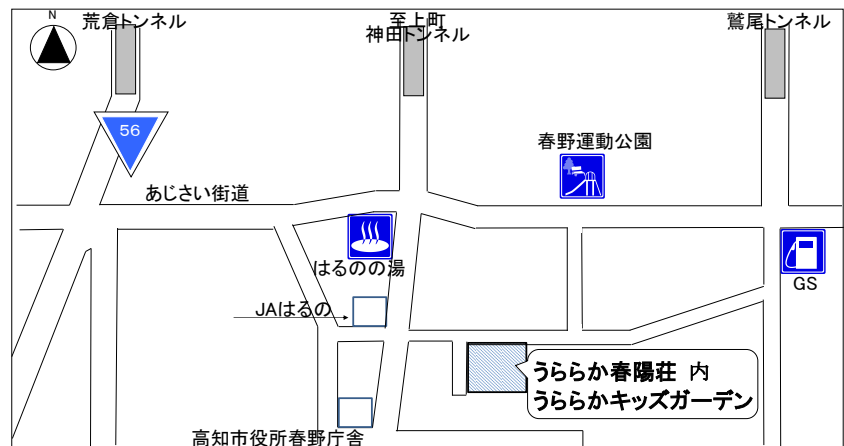

8 その他お知らせ

--

♪園で一日♪

6:15

早朝延長

7:30

順次登園
視診 検温
あそび

おやつ

主活動
散歩
戸外あそび
屋内あそび

昼食
着替え

午睡
目覚め
着替え

おやつ
あそび

順次降園
居残り保育

18:30

延長保育

19:00

◆施設の概要

鉄筋コンクリート造 2階建て1階部分

特別養護老人ホーム等の高齢者施設に保育施設を併設しています。

園庭 150㎡

◇一時保育◇ (予約登録制)

うららかキッズガーデンへ直接お申込みください。

保育時間 午前7時30分～午後6時30分

利用料金 1日 3,000円 6時間まで 2,000円