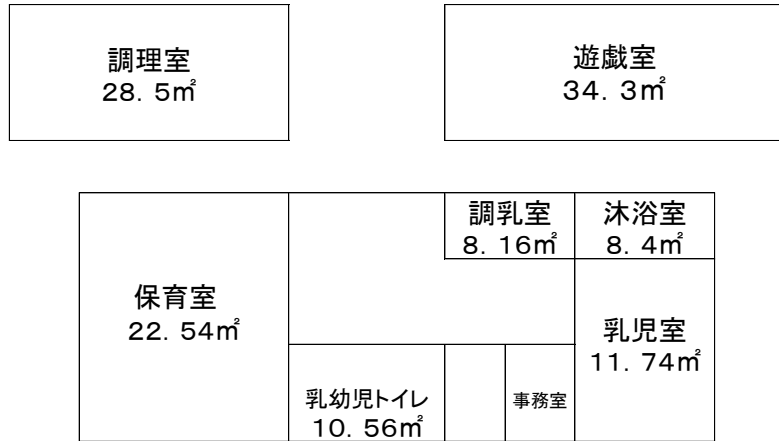

♪園で一日♪

6:15

早朝延長

7:30

順次登園
視診 検温
あそび

おやつ

主活動
散歩
戸外あそび
屋内あそび

昼食
着替え

午睡
目覚め
着替え

おやつ
あそび

順次降園
居残り保育

18:30

延長保育

19:00

◆施設の概要

鉄筋コンクリート造 2階建て1階部分

特別養護老人ホーム等の高齢者施設に保育施設を併設しています。

園庭 150㎡