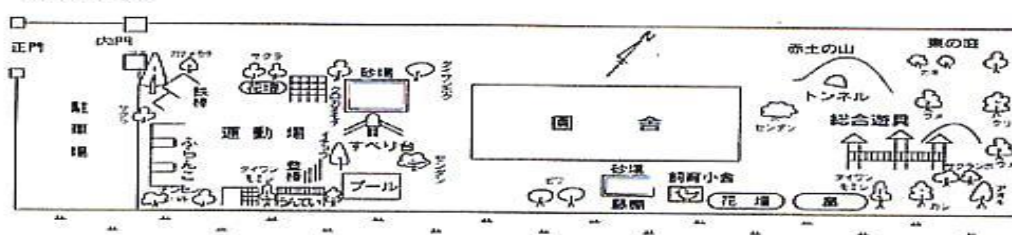

8 その他お知らせ

おむつの処分については応相談となります。

【沿革】

- 1981(S56)年 4月 高須第2幼稚園開園
- 2001(H13)年 8月 内門及びインターホン設置
- 2011(H23)年 8月 屋上避難用階段設置
- 2012(H24)年 3月 認定こども園として認可され、認可外保育施設「高須南ドリームキッズ」開園
- 2017(H29)年 10月 (公財)全日本私立幼稚園幼児教育研究機構 ECEQ認定園
- 2020(R2)年 9月 津波避難タワー建設
- 2020(R2)年 9月 林野庁「ウッドスタート宣言園」申請

【環境】

認定こども園 高須第2幼稚園は南に五台山、田園地帯に囲まれた静かな環境で西に運動場、東に庭園と多くの環境に恵まれた園舎で、子どもたちがのびのびと育ってほしい私たちは心から願っています。

【保育目標・教育目標】

『支えあう子どもたち』

(保育目標) ・基本的な生活習慣を身につける ・自分の思いを表現する ・意欲的に遊ぶ

(教育目標) ・思いやりのある子ども ・たくましい子ども ・自分で考え自分で行動する子ども

令和3年度「ウッドスタート宣言園」による木育・自然保育を実施

【施設概要】

建物構造 鉄筋コンクリート2階建て 敷地面積 5,213㎡ 延べ面積 1,225㎡

園地略図

園舎平面図