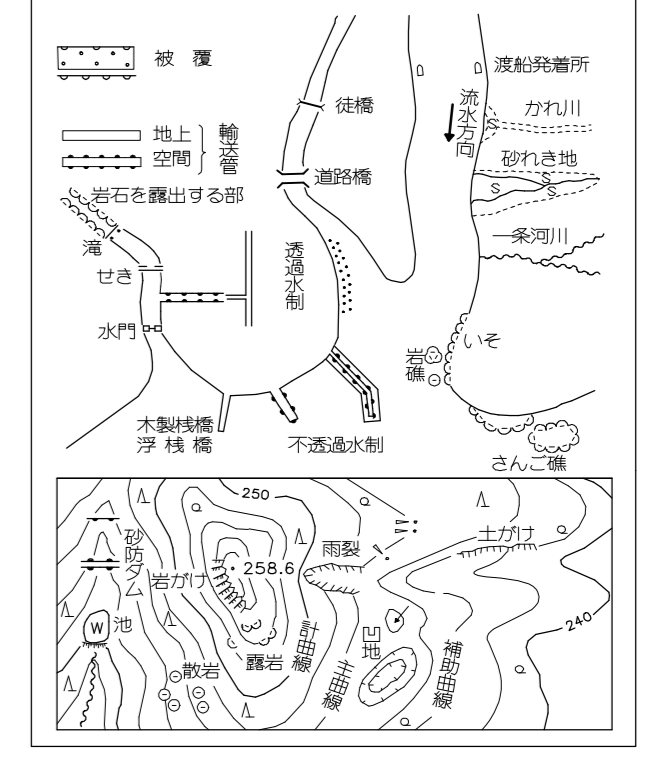

高知広域都市計画図

	04HE801	04HE802
04HD894	04HE803	04HE804
04HD992	04HE901	04HE902

記号

	△ 37.2	三 角 点
	0.12, 0.4	水 準 点
	14.8	特 許 許 可 領 有 地
	A	電 力 線 路
	+ 25.6	標 高 の 変 化
	+ 8.7	地 形 標 高
		道 路 標 高

	社 会 公 益 用 途
	門 前 街
	車 庫
	半 日 托 幼 園
	文 学 館
	公 立 学 校
	公 立 幼 幼 園
	交 通 庁 舎
	公 立 運 送 場 所
	公 立 法 院
	公 立 調 査 官 署
	公 立 調 査 官 署
	公 立 調 査 官 署
	公 立 調 査 官 署
	公 立 調 査 官 署

04HE803