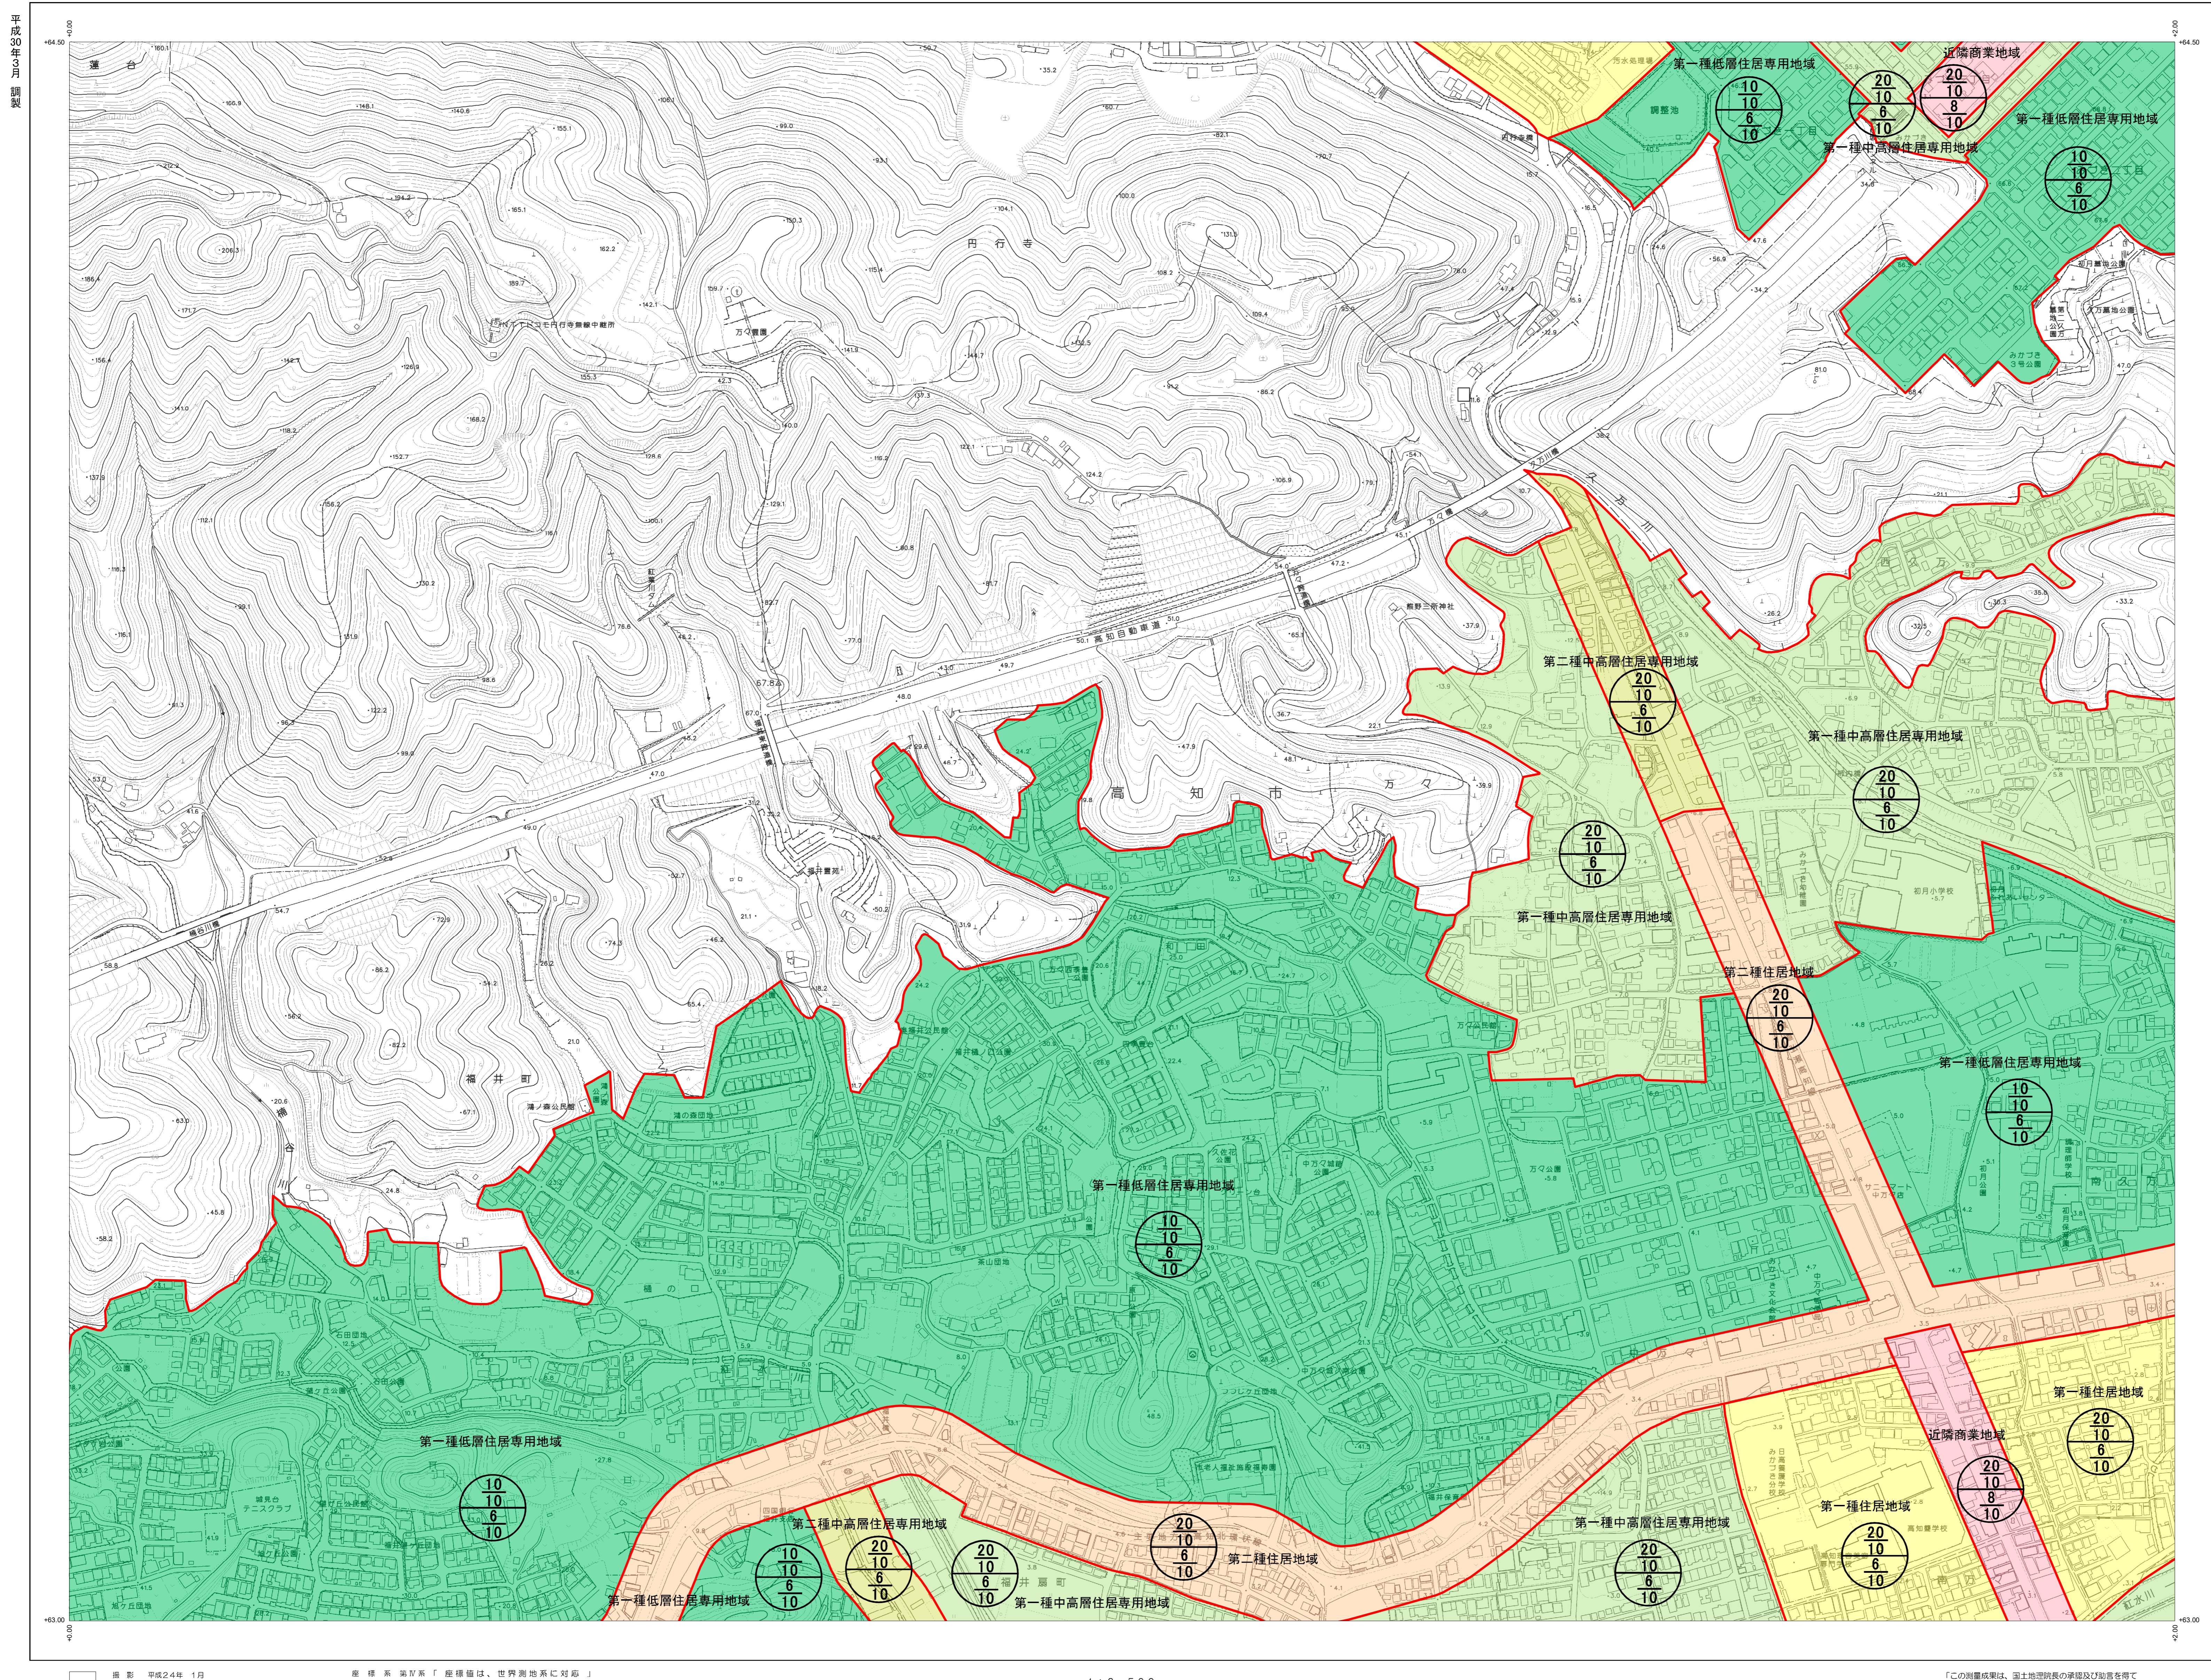

高知広域都市計画図

	04HE801	04HE802
04HD894	04HE803	04HE804
04HD992	04HE901	04HE902

記号

	△ 37.2	三 角 点
	0.12, 0.4	水 準 点
	14.8	特 許 許 可 領 有 地
	A	電 力 線 路
	+ 25.6	標 高 の 変 化
	+ 8.7	地 形 標 高
		道 路 標 高

	社 会 公 益 用 途
	門 前 街
	車 庫
	半 日 托 幼 園
	文 学 館
	公 立 学 校
	公 立 幼 幼 園
	交 通 庁 舎
	公 立 運 送 場 所
	公 立 法 院
	公 立 調 査 官 署
	公 立 調 査 官 署
	公 立 調 査 官 署
	公 立 調 査 官 署
	公 立 調 査 官 署

04HE803