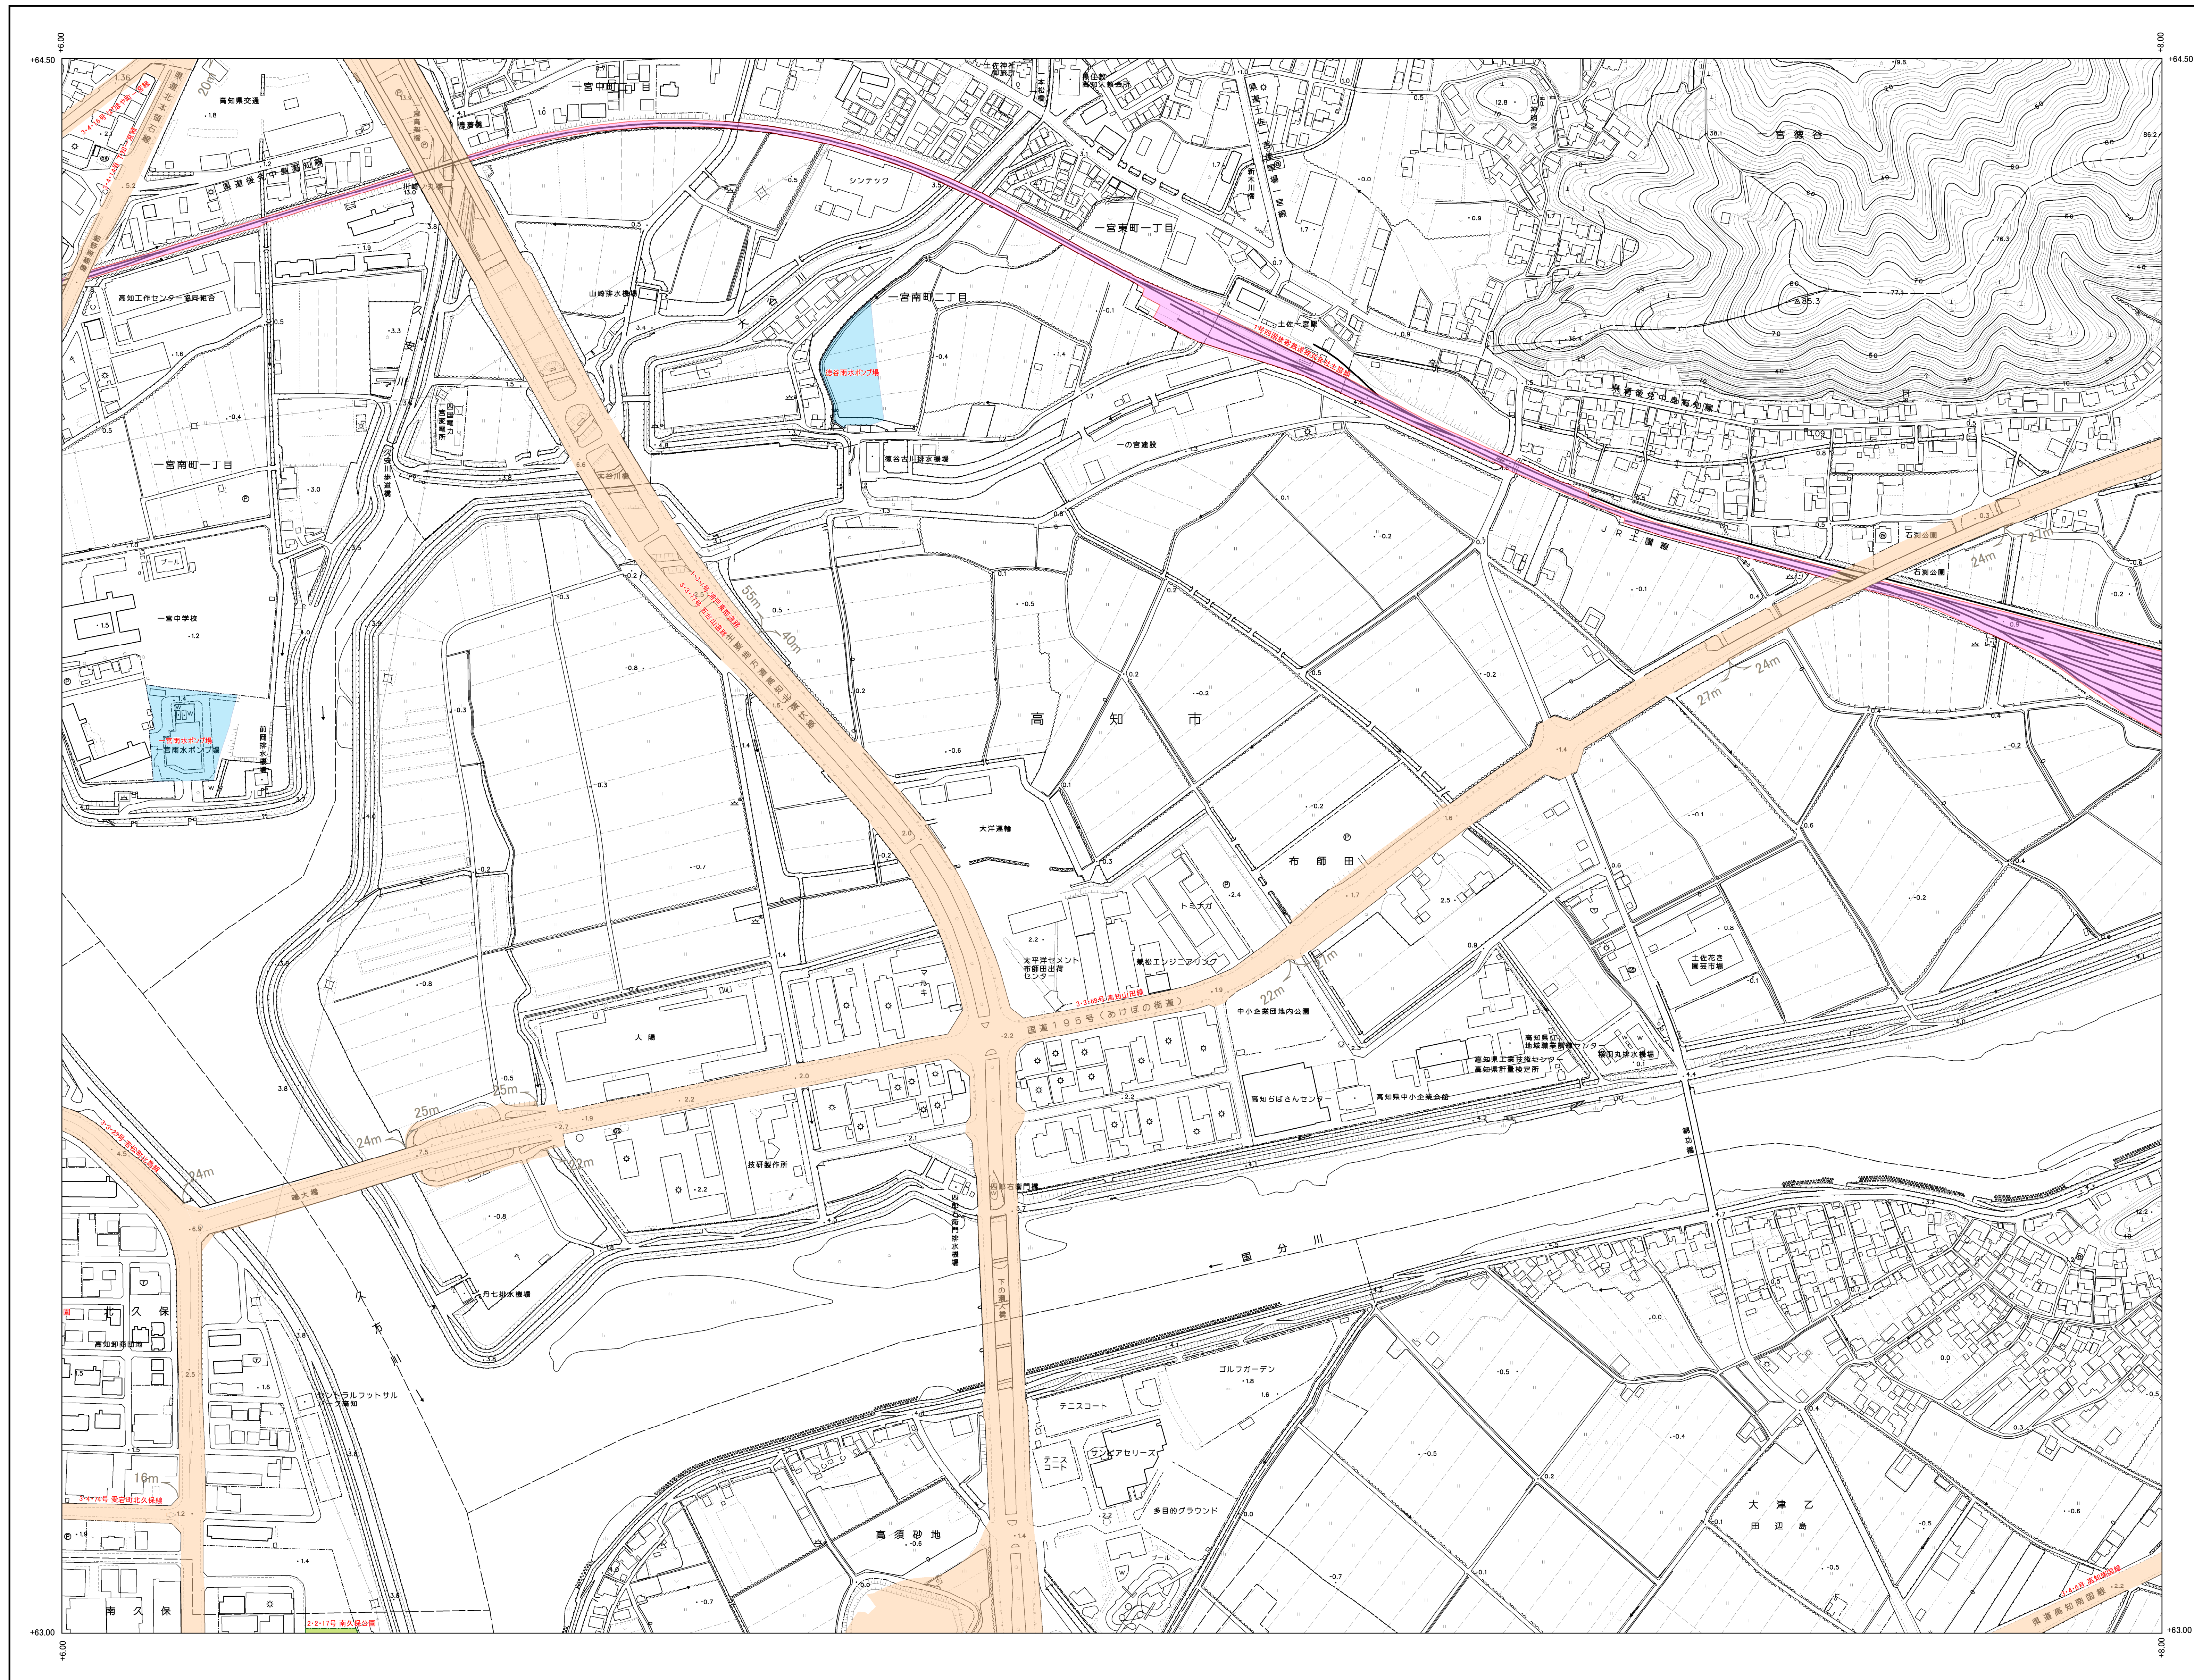

高知広域都市計画図

04HE814

04HE811	04HE812	04HE821
04HE813	04HE814	04HE823
04HE911	04HE912	04HE921

令和5年7月調製

国際航業株式会社調製

高知市

04HE814