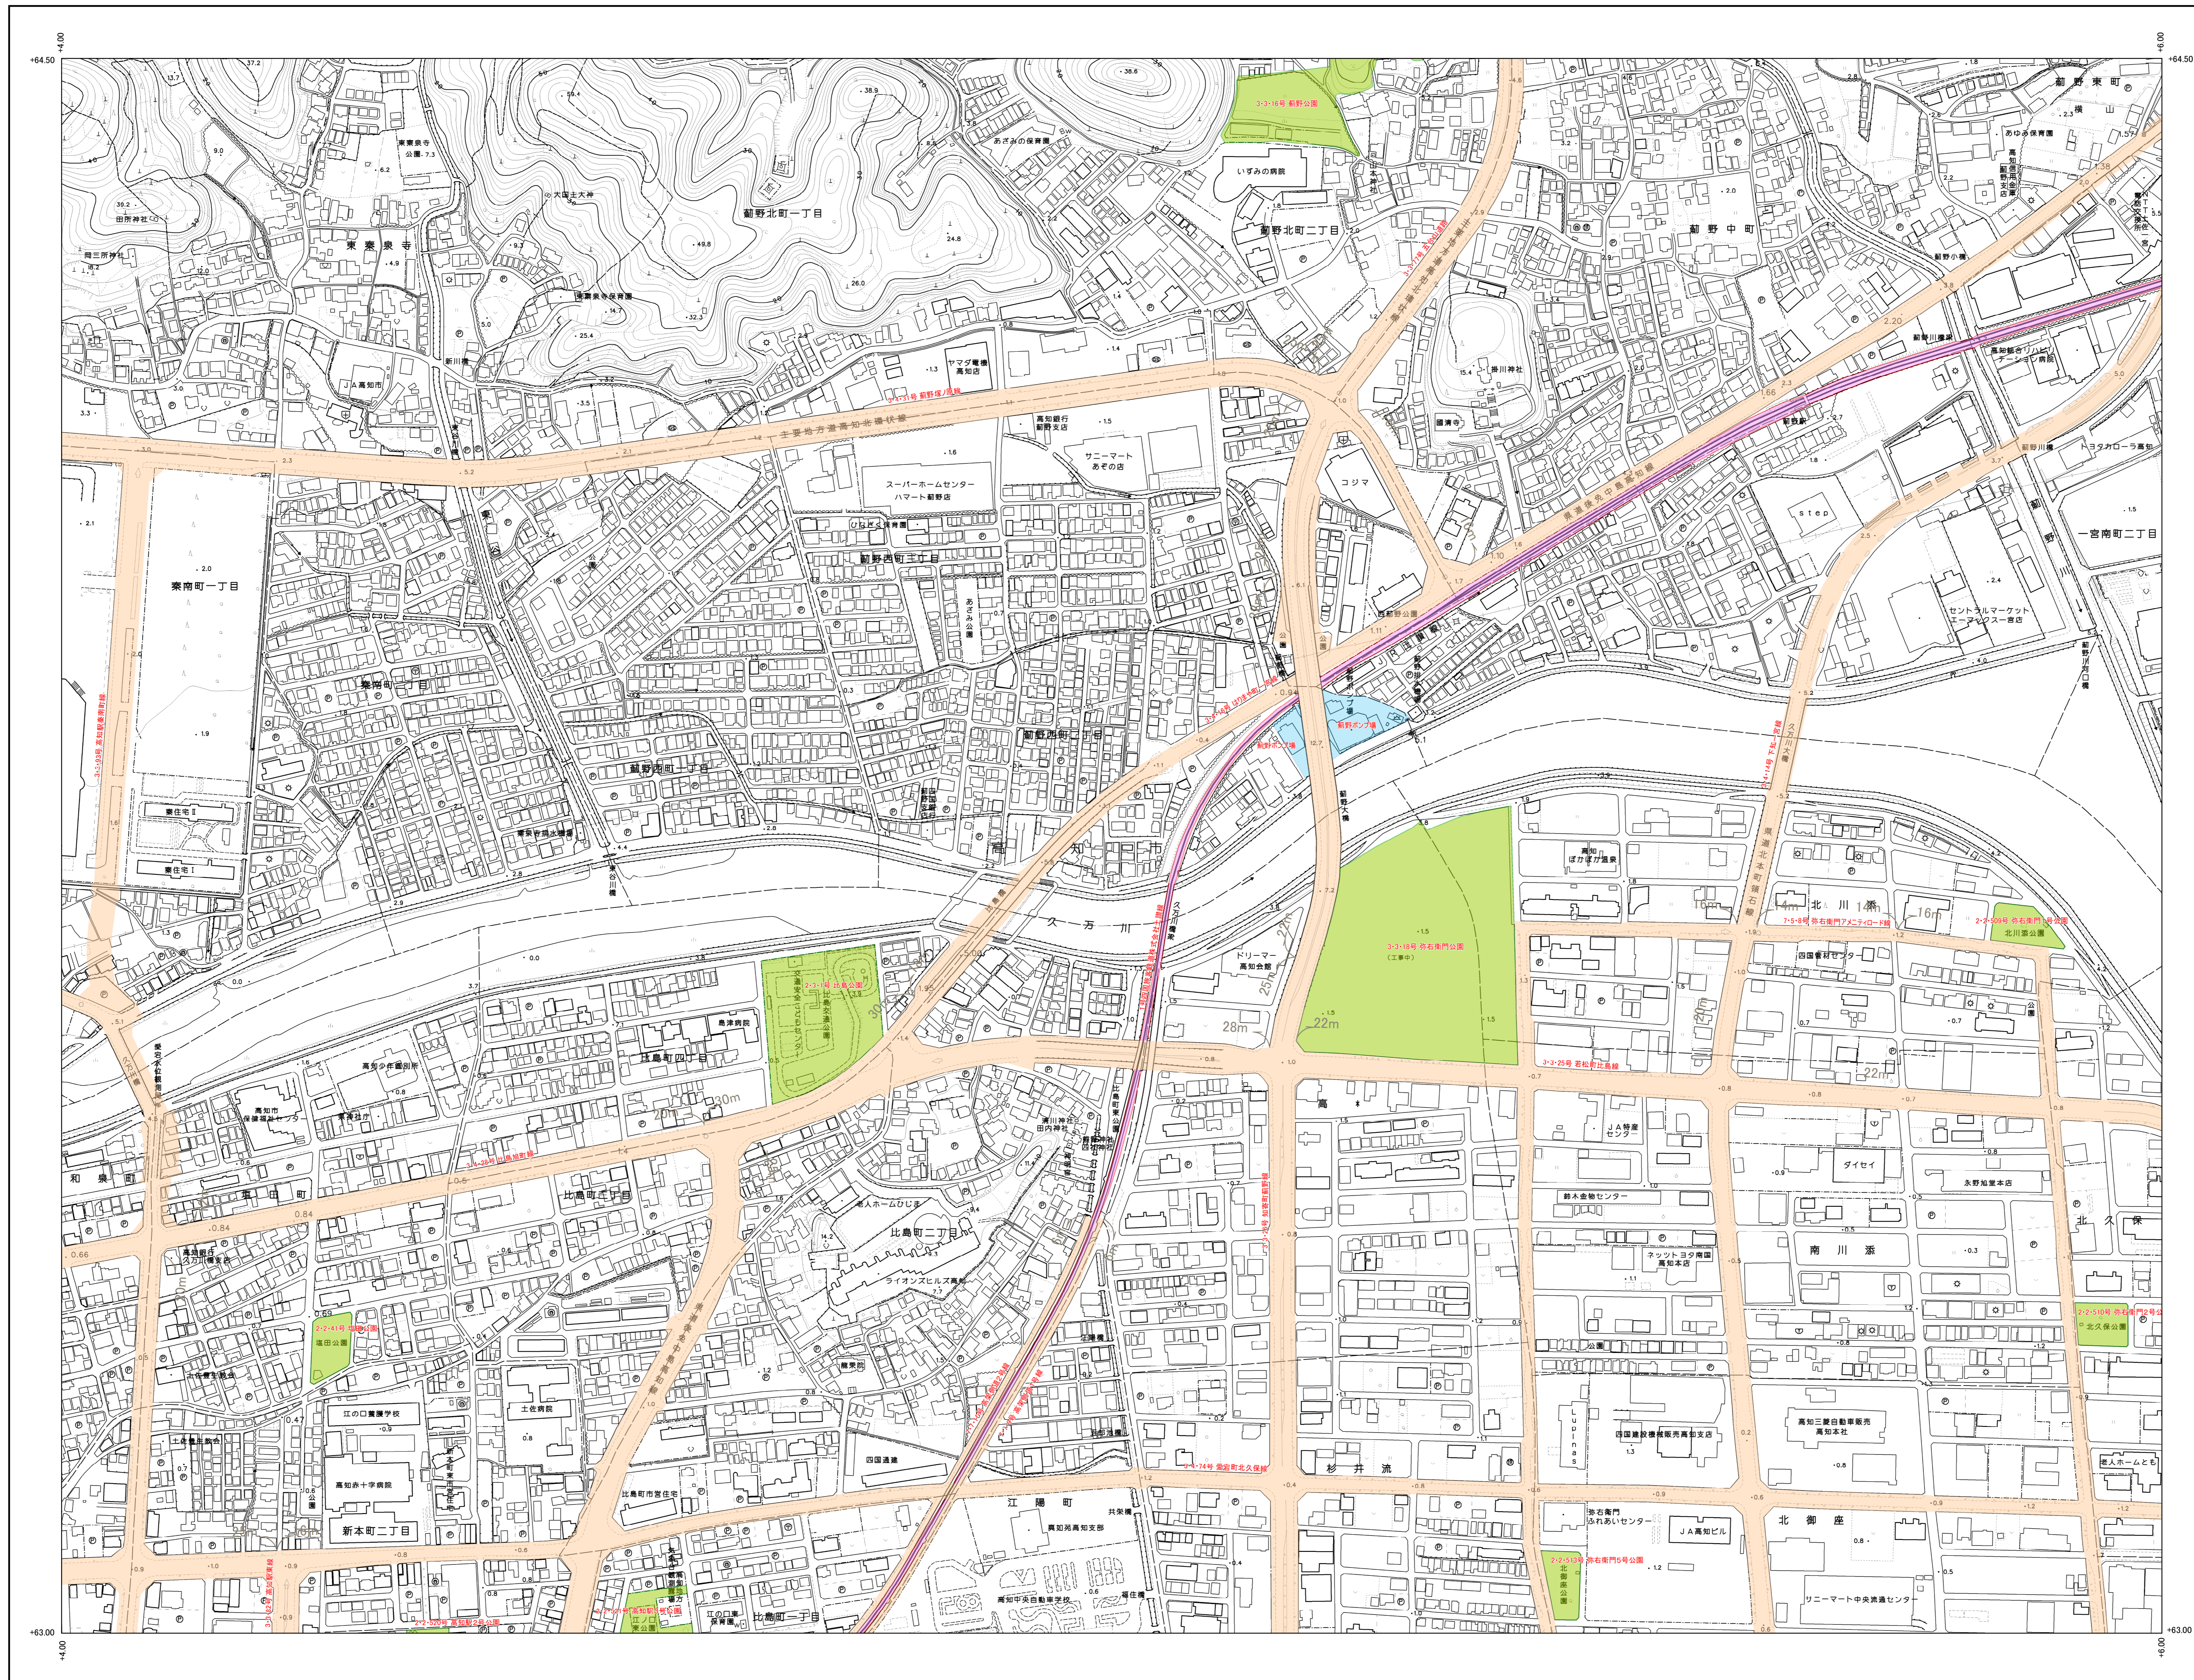

高知広域都市計画図

04HE813

04HE802	04HE811	04HE812
04HE804	04HE813	04HE814
04HE902	04HE911	04HE912

令和5年7月調製

国際航業株式会社調製

高知市

04HE813