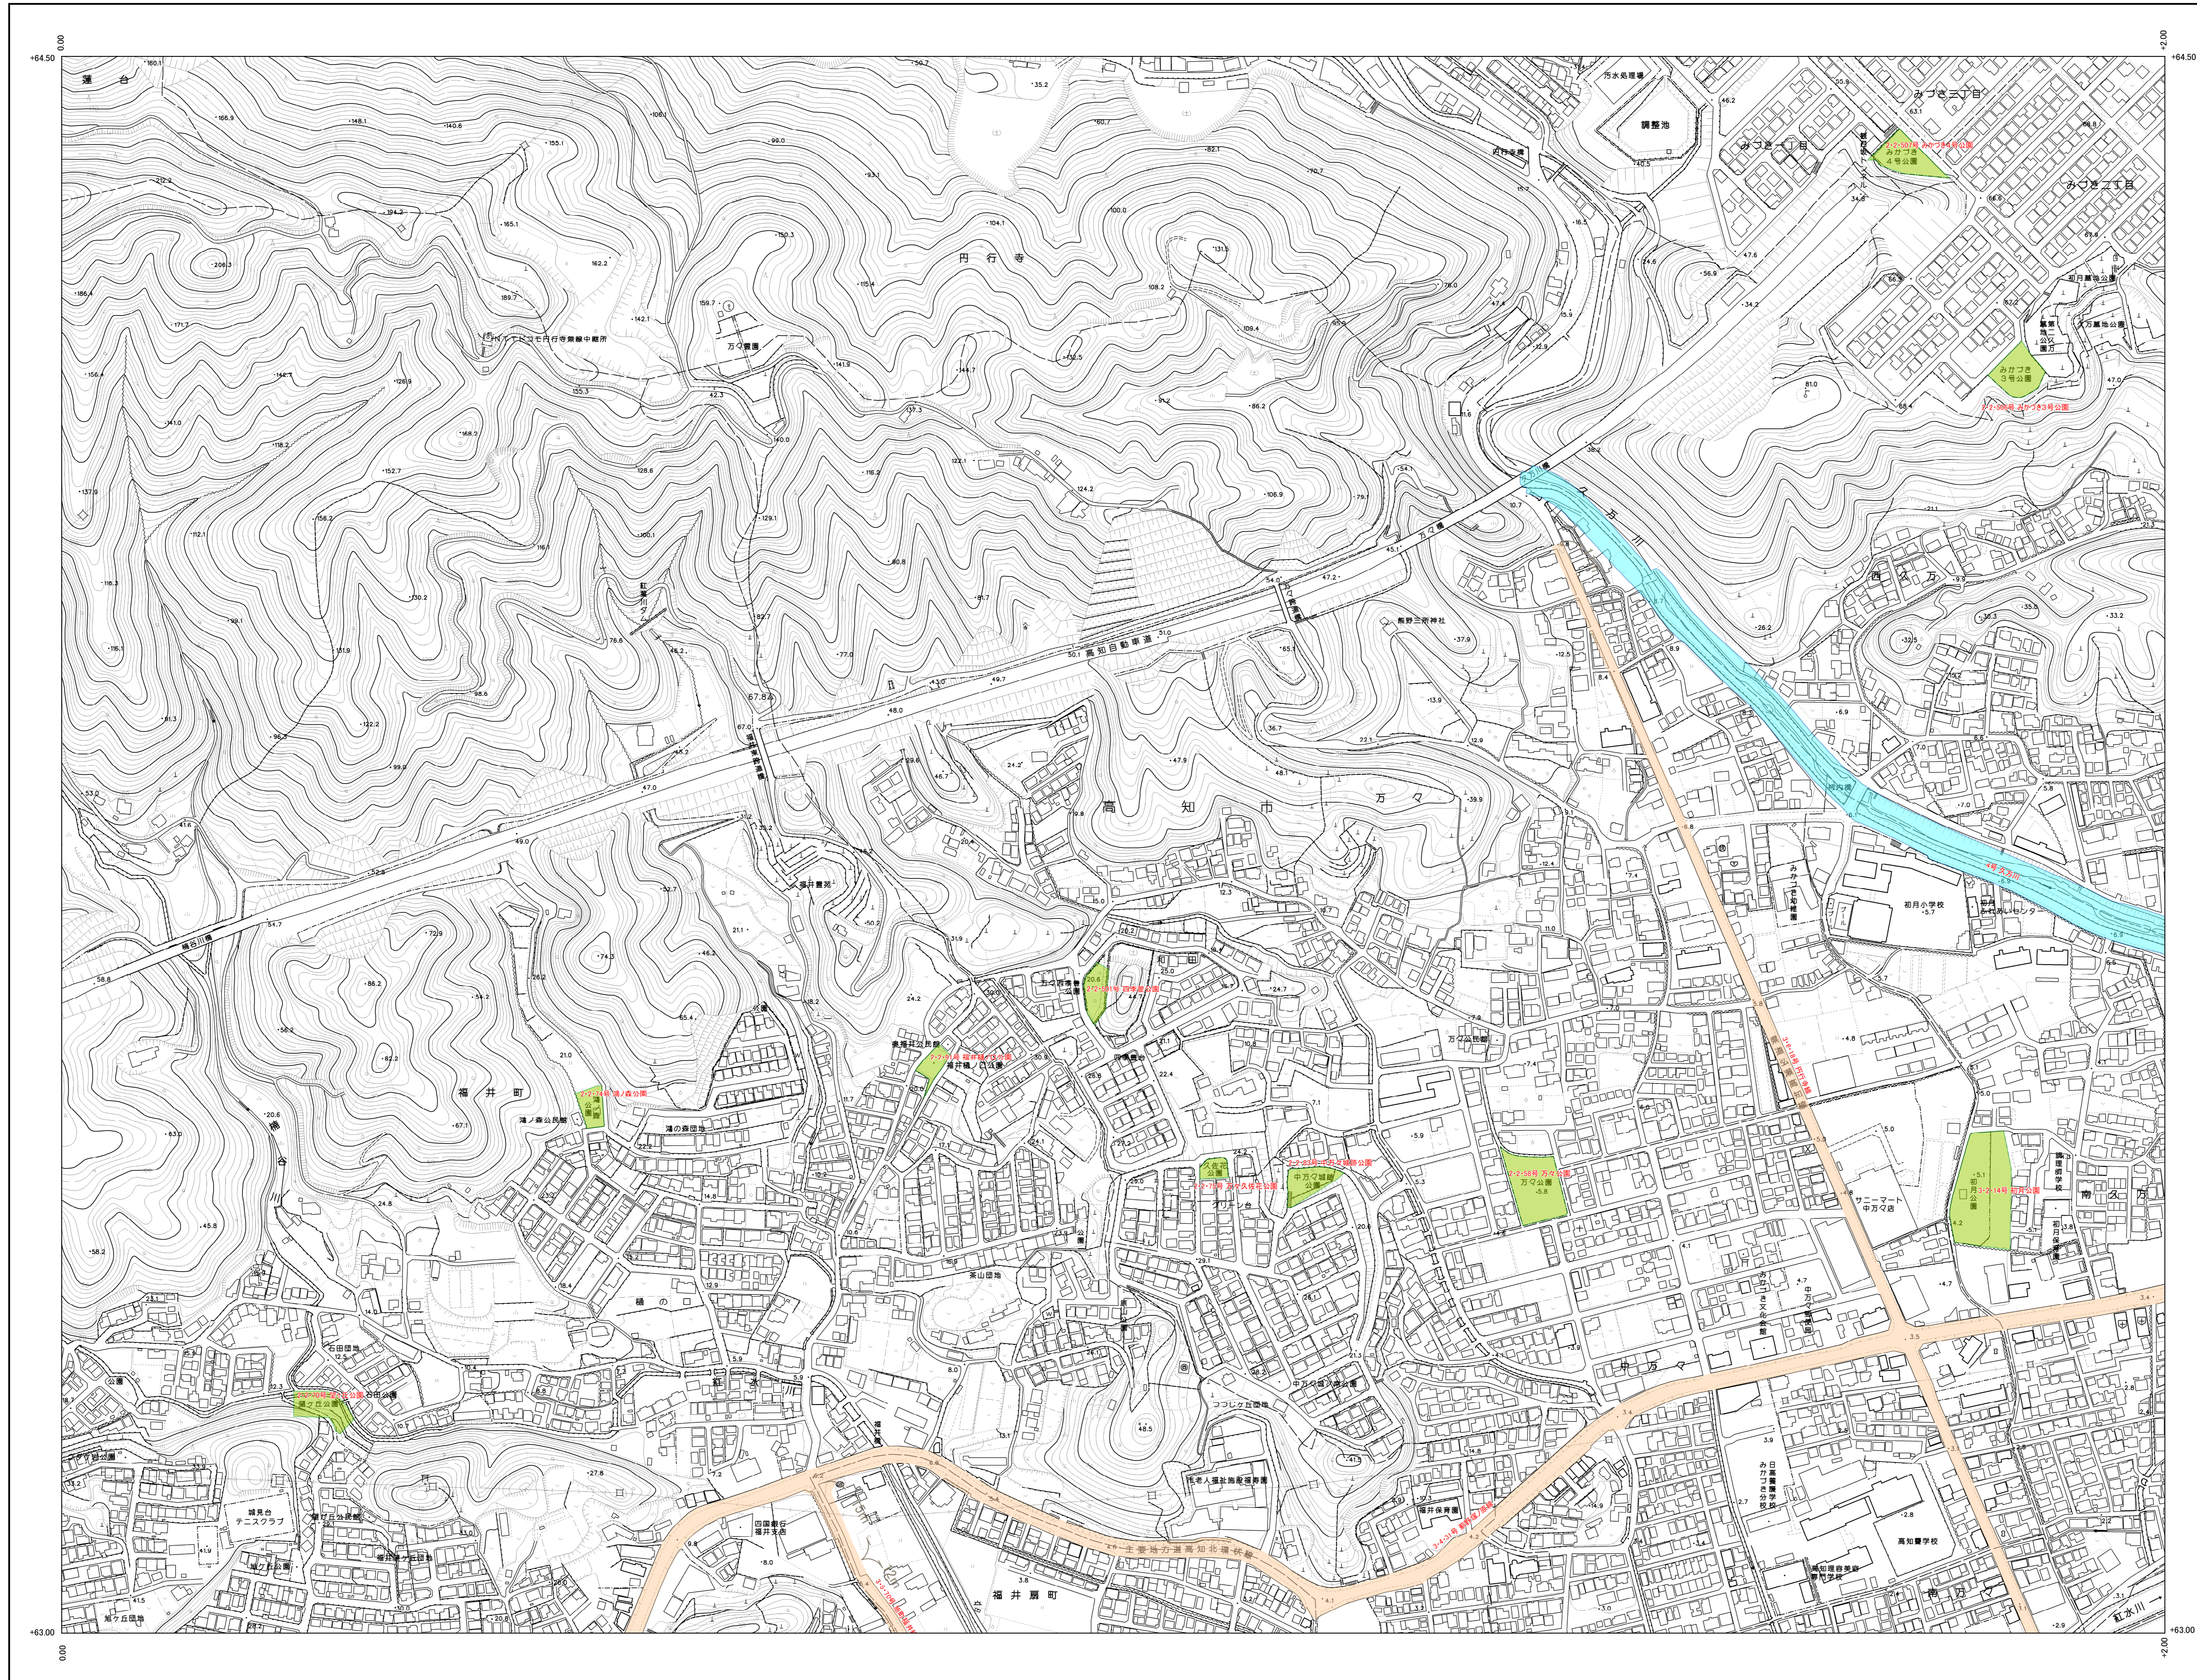

# 高知広域都市計画図

04HE803

	04HE801	04HE802
04HD894	04HE803	04HE804
04HD992	04HE901	04HE902

令和5年7月調製

国際航業株式会社調製

高知市

04HE803