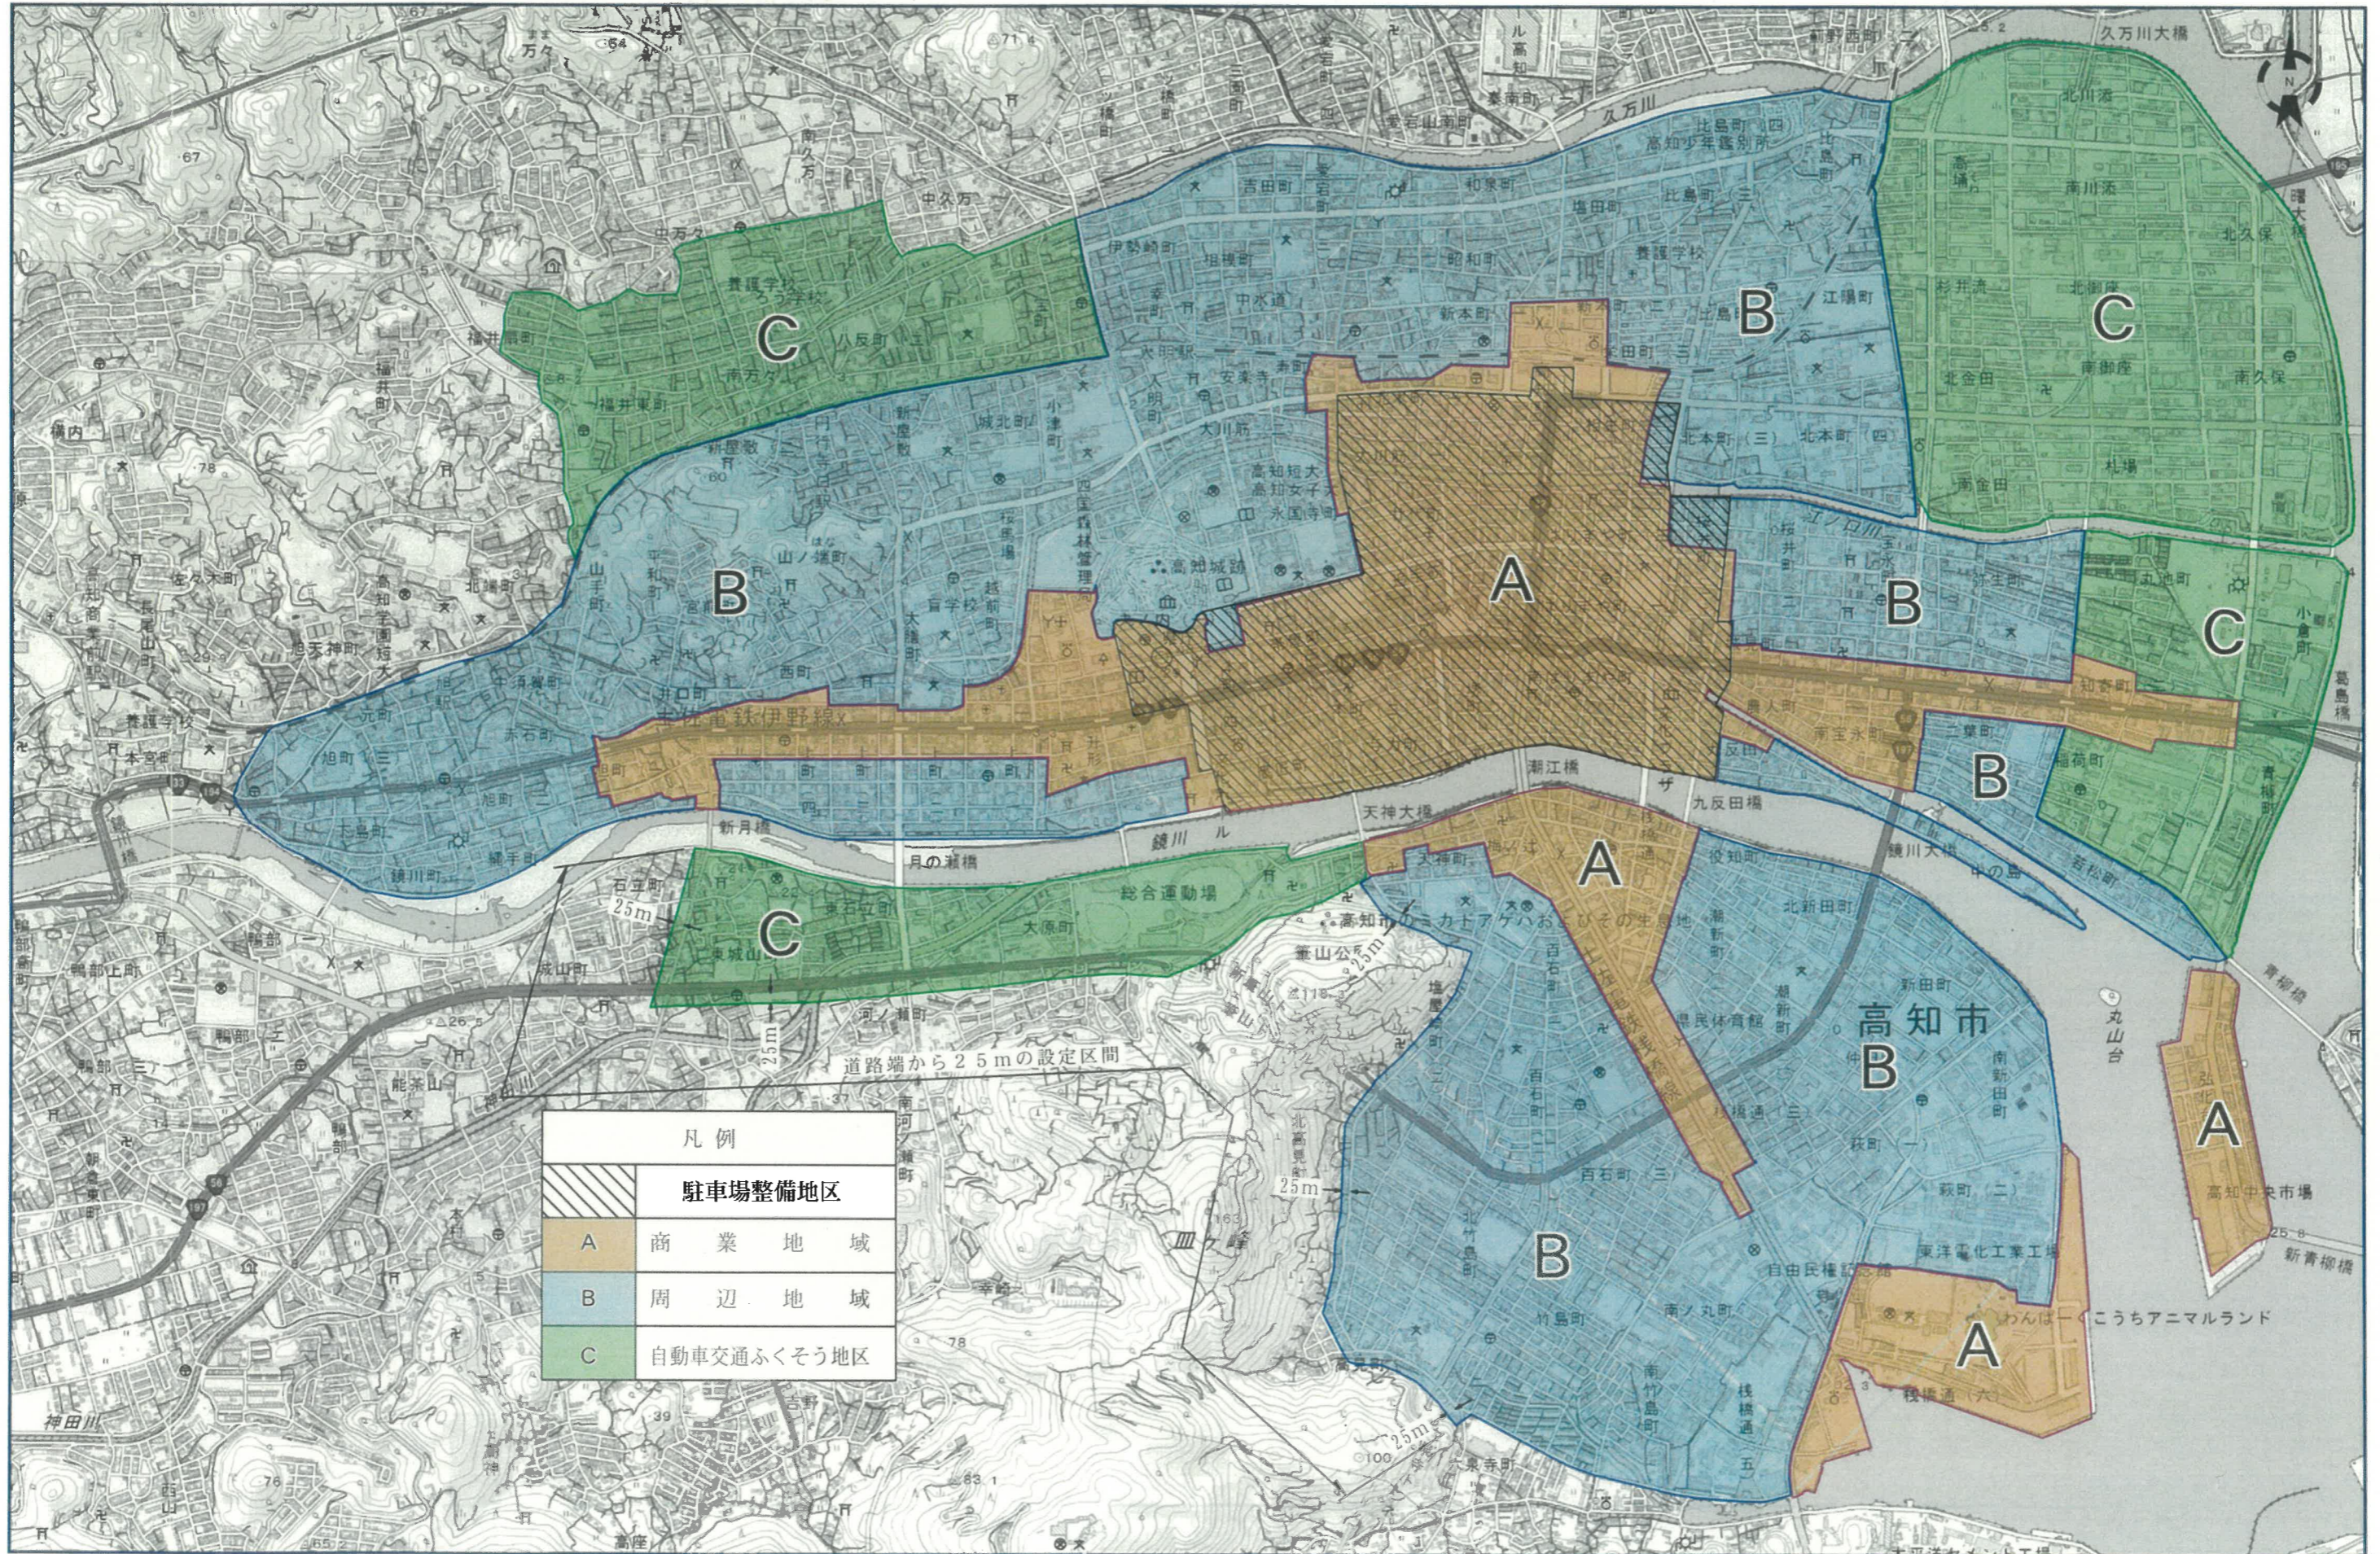

# 高知市の建築物における駐車施設の附置に関する条例

凡例	
	駐車場整備地区
	A 商業地域
	B 周辺地域
	C 自動車交通ふくそう地区

道路端から25mの設定区間

高知市

高知中央市場

わんぱくこうちアニマルランド