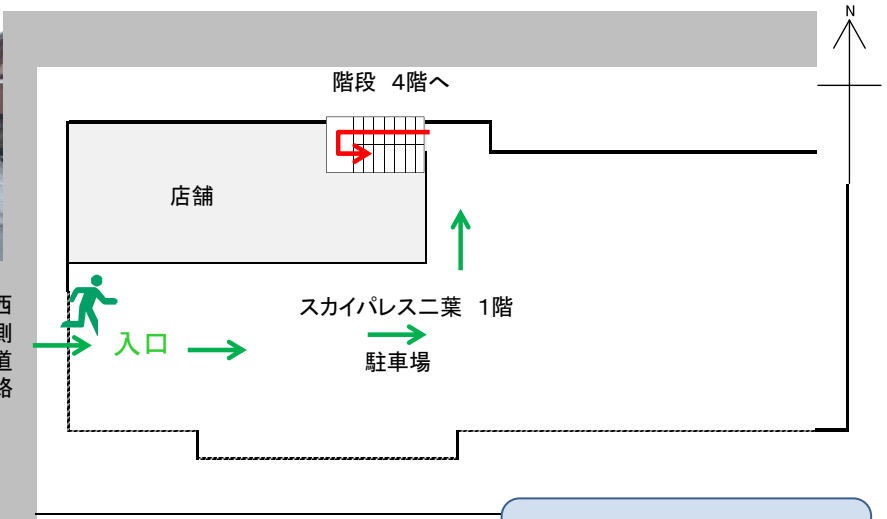

スカイパレス二葉

施設の概要

所在地	高知市二葉町14-33	施設種類	賃貸マンション
大 街	下知	標 高	0.9m
小 学 校 区	昭和 小学校区	収容可能人数 (1人/m) ※	4階： 20人 : 人
避 難 場 所	4階廊下		: 人 : 人
		: 人 合計： 20人	
構造，階層	鉄筋コンクリート造 4階建	訓練等実施時の 問い合わせ先	

地図データは平成26年4月現在

設置している資機材

設置場所 4階廊下資機材ボックス			
ボート		トイレ処理剤	2
救命胴衣		アルミシート	20
ヘルメット		トイレ用ペーパー	1
ロープ		資機材ボックス	2
簡易トイレ	1	救助サイン用資機材	1
テント	1		

南海トラフ巨大地震で想定される揺れと津波

震度 6強	津波浸水予測：2~3m
	津波到達予測時間：30~40分

施設側からの注意事項など

津波避難ビルへの進入方法，避難する場所など

避難場所：4階廊下

※各フロア面積を少数点以下端数処理で表記しているため、合計面積と合致しない場合があります。 令和2年3月 時点 高知市地域防災推進課作成

津波避難ビルへの進入方法、避難する場所など

4階

避難場所 (Evacuation location) - Red box icon

階段など上層階へのルート (Route to upper floors, etc.) - Red arrow icon

階段

廊下

資機材ボックス