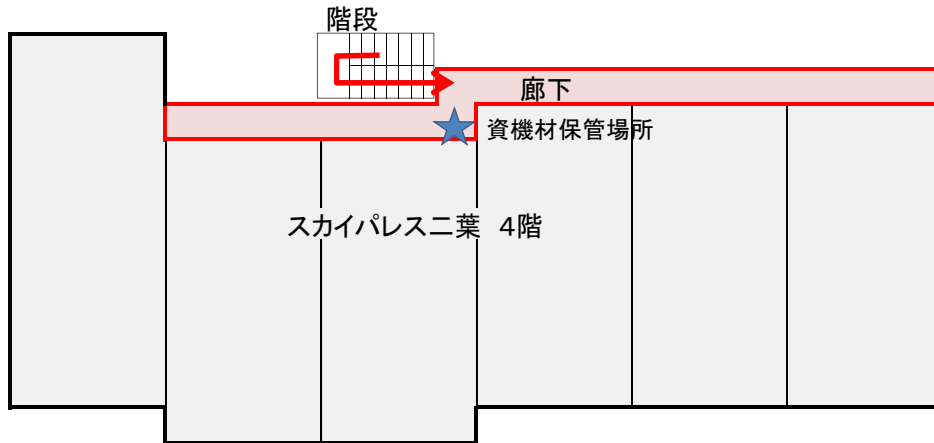

スカイパレス二葉

施設の概要

所在地	高知市二葉町14-33	施設種類	賃貸マンション
大 街	下知	標 高	0.9m
小 学 校 区	昭和 小学校区	収容可能人数 (1人/m) ※	4階： 20人 : 人
避 難 場 所	4階廊下		: 人 : 人
		: 人 合計： 20人	
構造，階層	鉄筋コンクリート造 4階建	訓練等実施時の 問い合わせ先	

地図データは平成26年4月現在

設置している資機材

設置場所 4階廊下資機材ボックス			
ボート		トイレ処理剤	2
救命胴衣		アルミシート	20
ヘルメット		トイレ用ペーパー	1
ロープ		資機材ボックス	2
簡易トイレ	1	救助サイン用資機材	1
テント	1		

南海トラフ巨大地震で想定される揺れと津波

震度 6強	津波浸水予測：2~3m
	津波到達予測時間：30~40分

施設側からの注意事項など

津波避難ビルへの進入方法，避難する場所など

避難場所：4階廊下

※各フロア面積を少数点以下端数処理で表記しているため、合計面積と合致しない場合があります。 令和2年3月 時点 高知市地域防災推進課作成

津波避難ビルへの進入方法、避難する場所など

4階