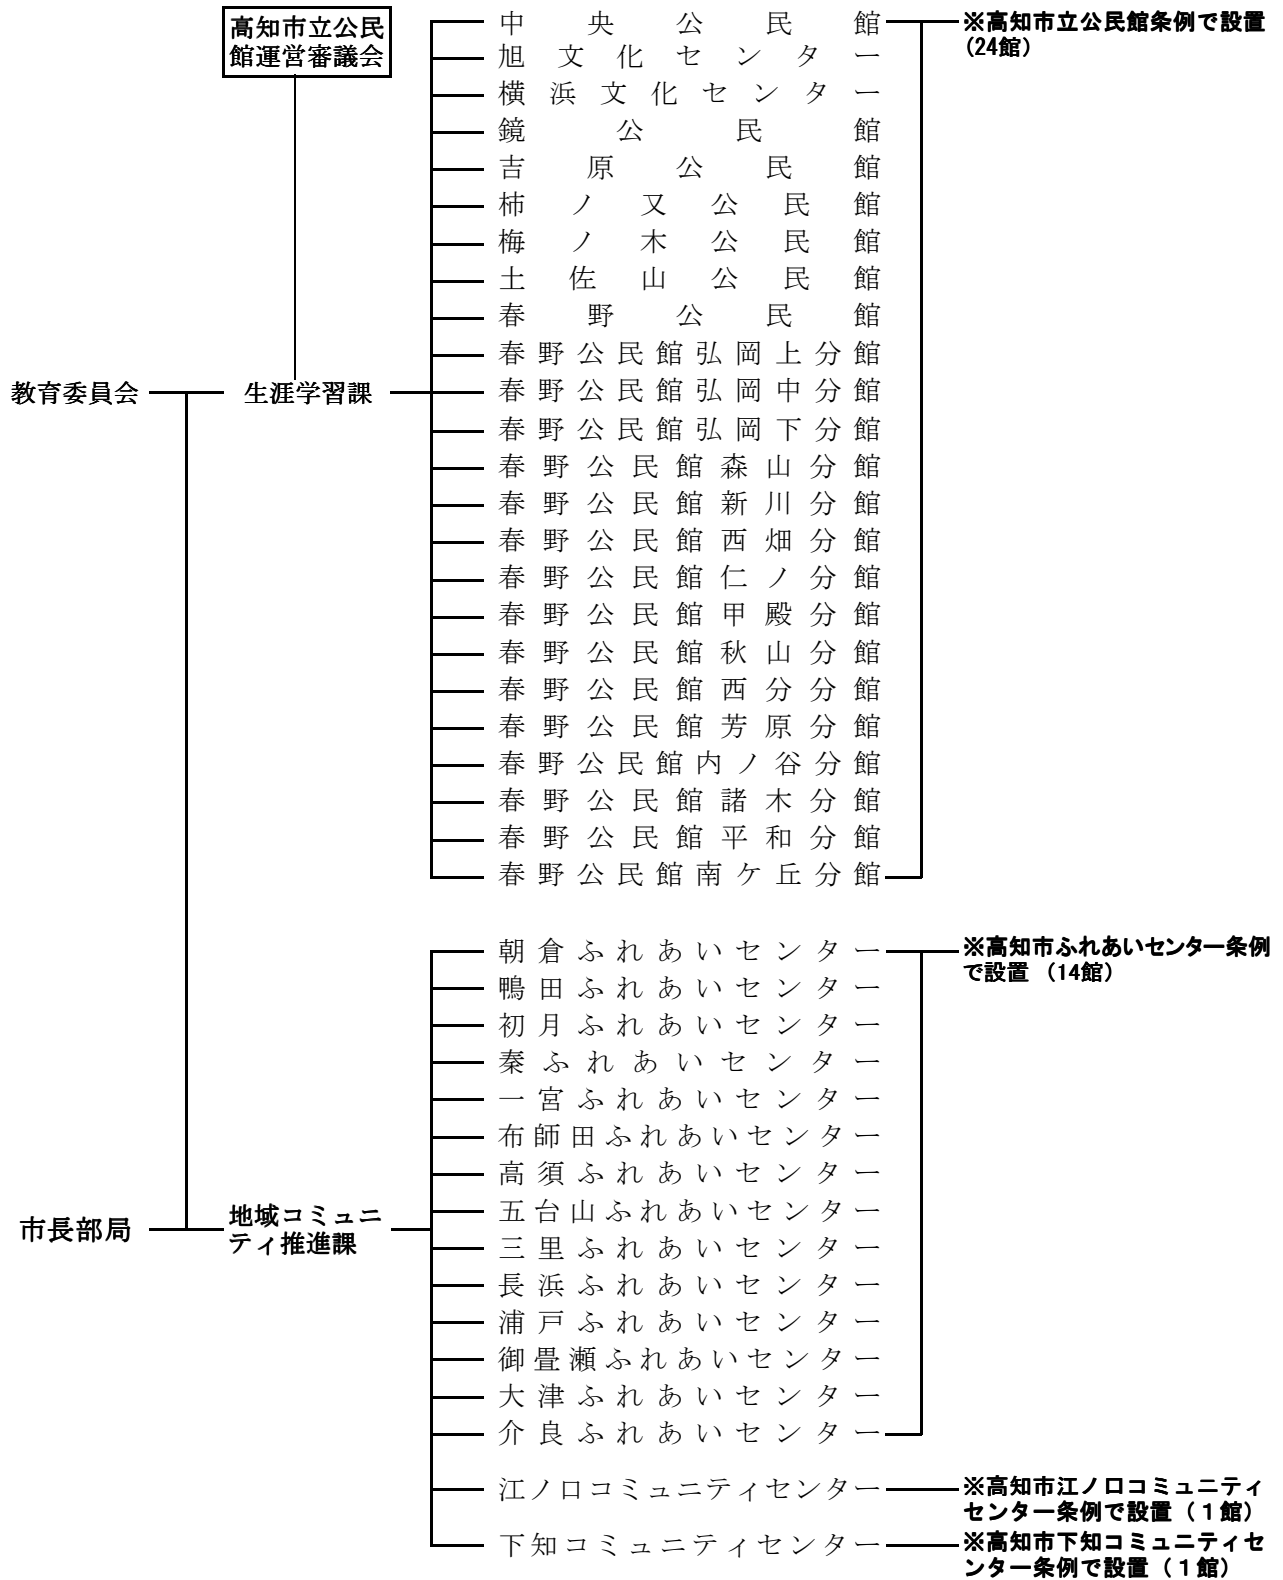

公民館機構図（平成30年7月1日現在）

※平成30年6月30日に鏡公民館畑川分館は廃止