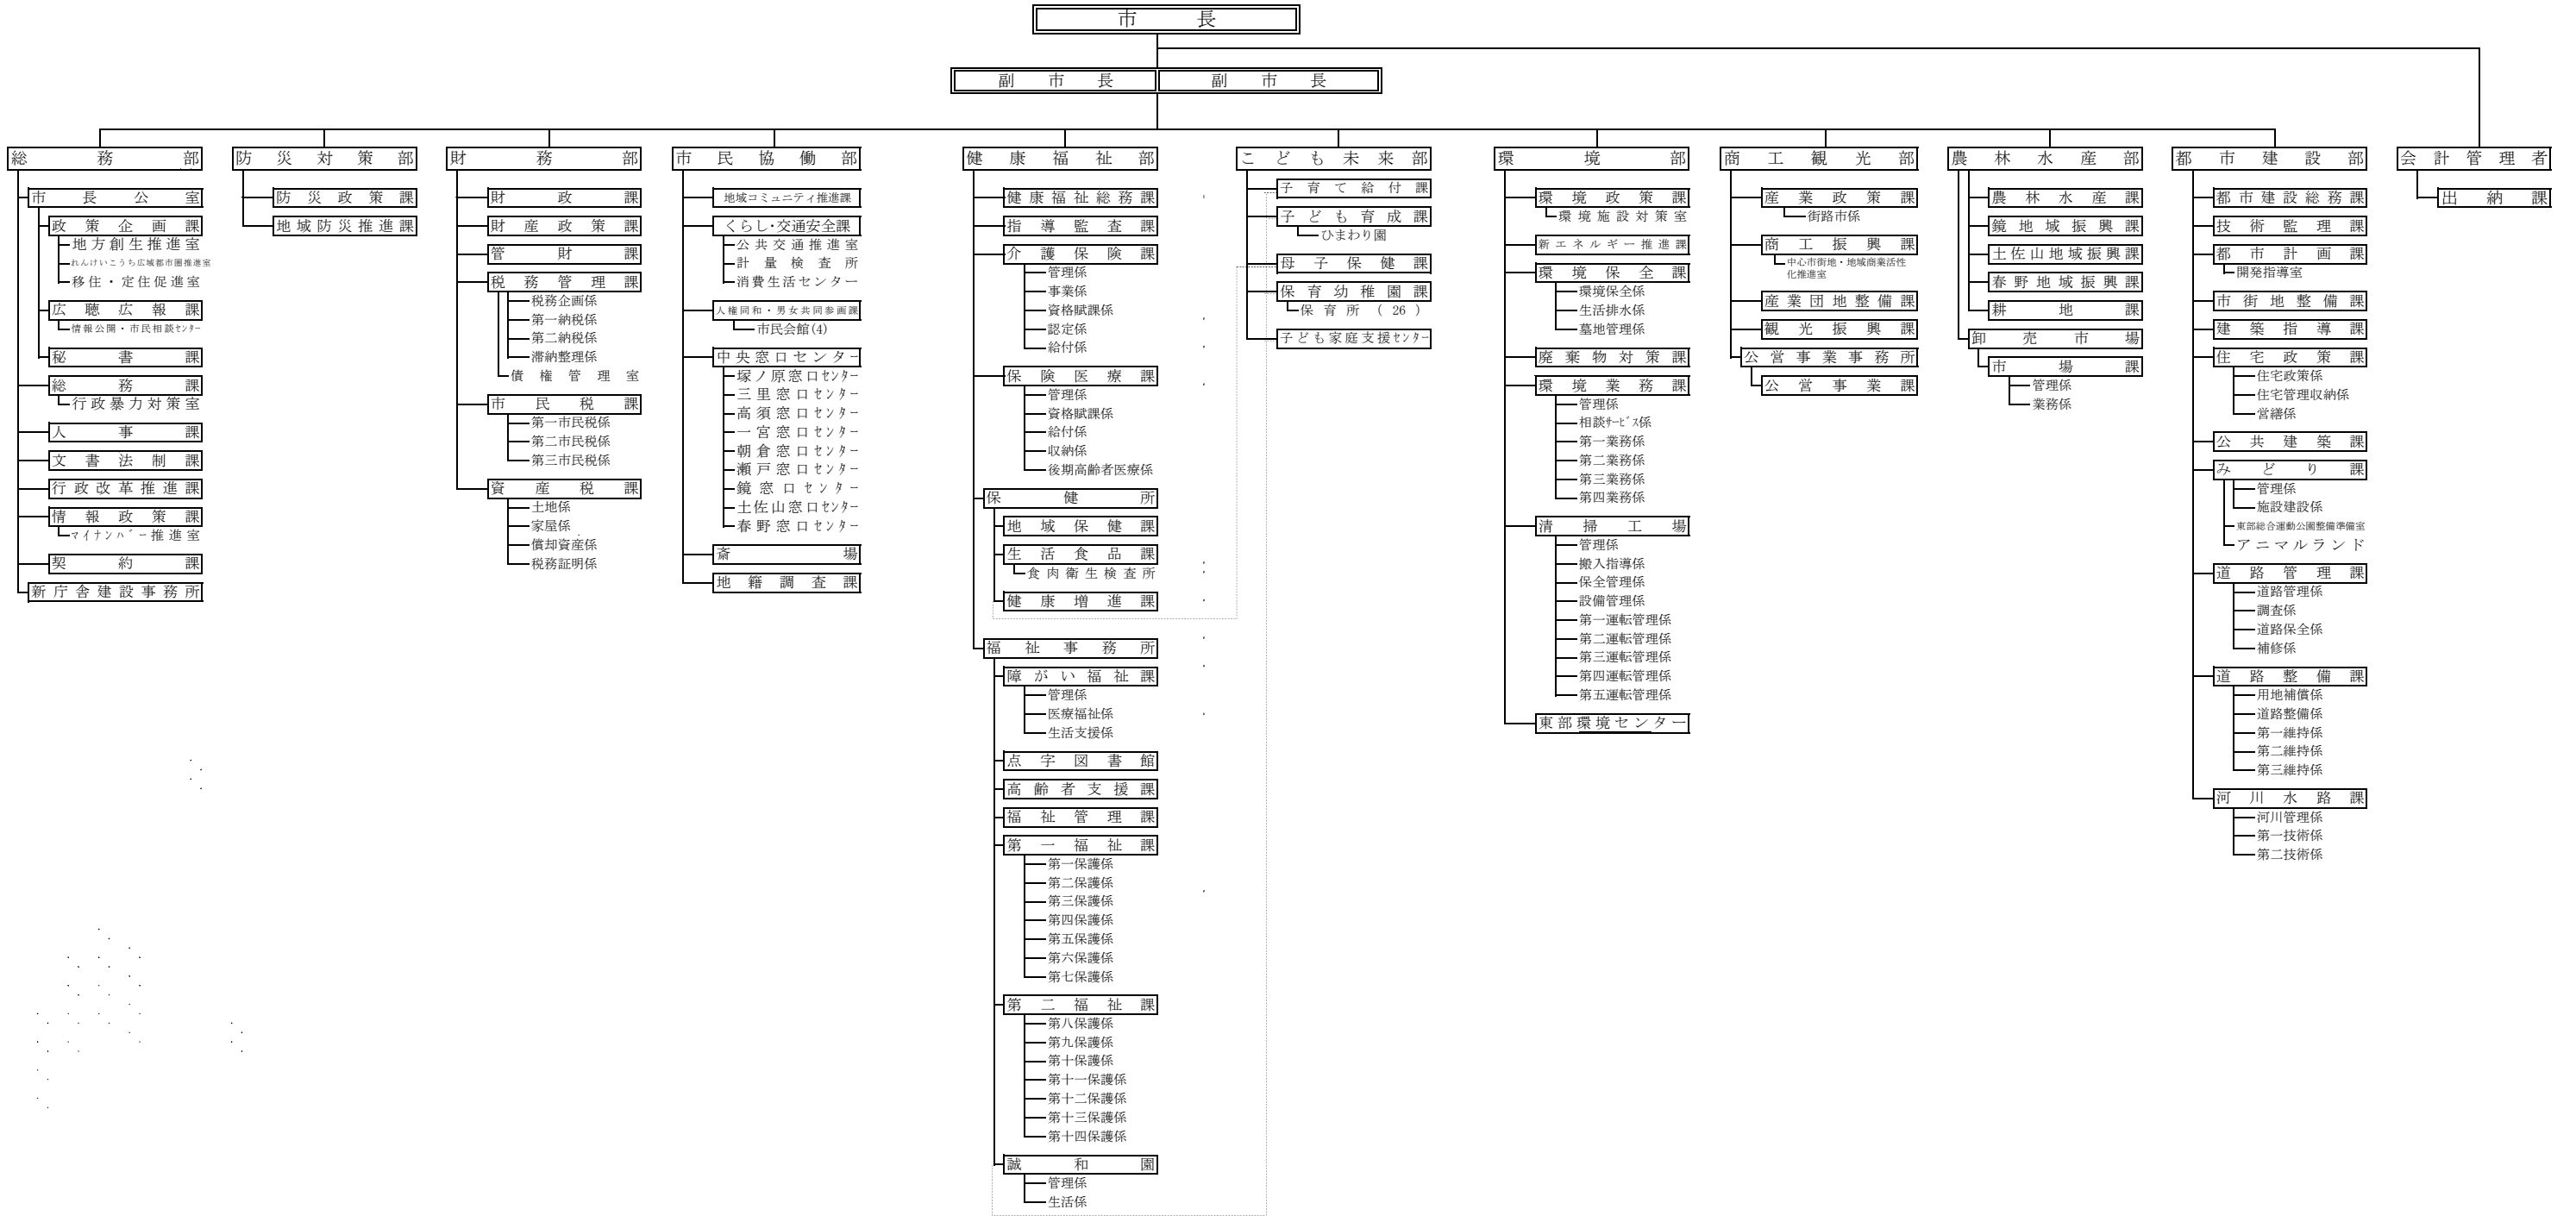

平成30年度 高知市行政機構図