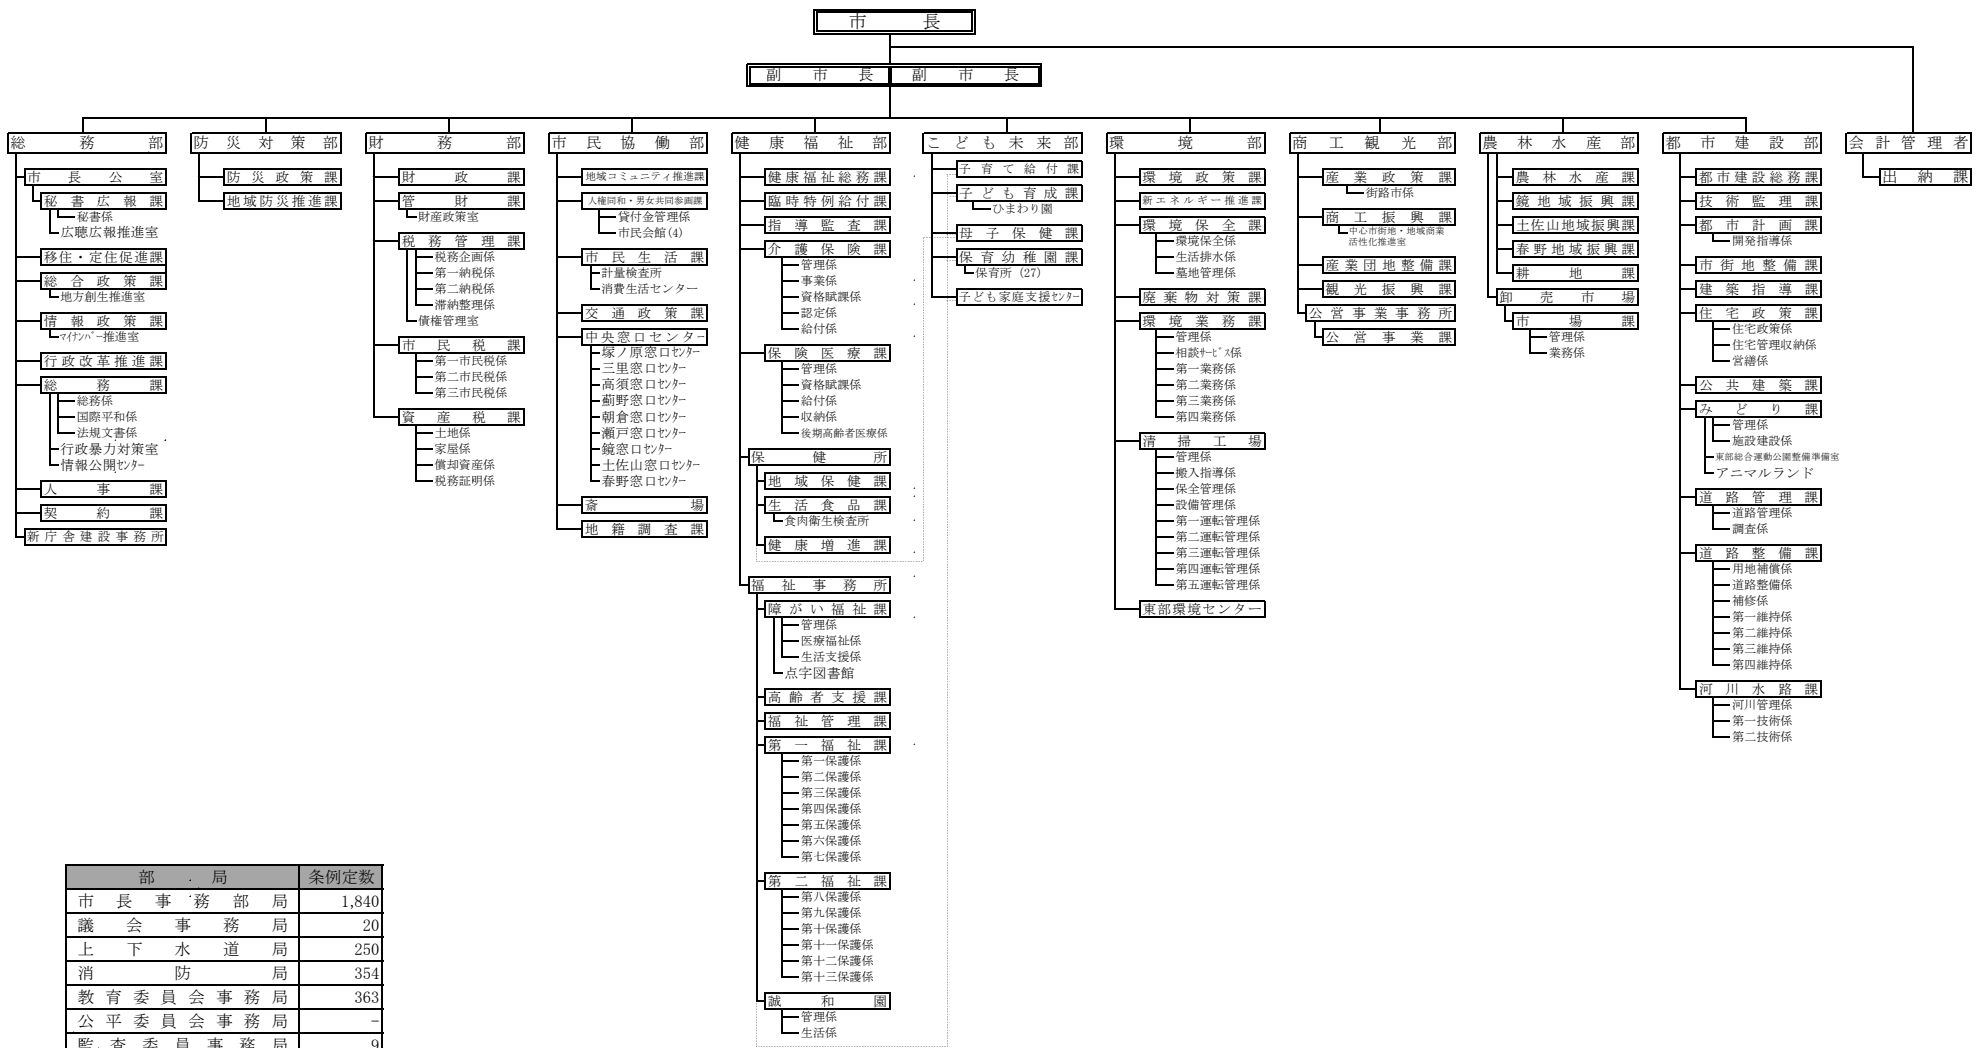

# 平成28年度 高知市行政機構図

(平成28年4月1日現在)

部 局	条例定数
市長事務部局	1,840
議会事務局	20
上下水道局	250
消防局	354
教育委員会事務局	363
公平委員会事務局	-
監査委員事務局	9
選挙管理委員会事務局	10
農業委員会事務局	13
固定資産評価審査委員会	1
<b>合 計</b>	<b>2,860</b>

平成28年度 高知市行政機構図

(平成28年4月1日現在)