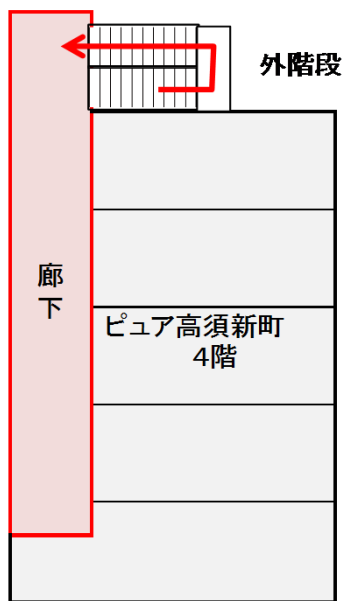

ピュア高須新町

施設の概要

所在地	高知市高須新町1丁目7-7	施設種類	賃貸マンション
大 街	高須	標 高	0.7m
小 学 校 区	高須 小学校区	収容可能人数 (1人/m ²) ※	4階 : 16人 : 人
避難場所	4階廊下		: 人 : 人
構造, 階層	鉄骨造 4階建	訓練等実施時の 問い合わせ先	: 人 合計 : 16人

設置している資機材

設置場所	配備検討中		
ボート		トイレ処理剤	
救命胴衣		アルミシート	
ヘルメット			
ロープ			
簡易トイレ			
テント			

南海トラフ巨大地震で想定される揺れと津波

震度	7	津波浸水予測 : 2~3m
		津波到達予測時間 : 20~30分

施設側からの注意事項など

津波避難ビルへの進入方法, 避難する場所など

入口

北側道路

ピュア高須新町 1階
駐車場

← 敷地・建物へのルート

← 階段など上層階へのルート

避難場所 : 4階廊下

津波避難ビルへの進入方法, 避難する場所など

4階

 避難場所
 階段など上層階へのルート

階段

廊下