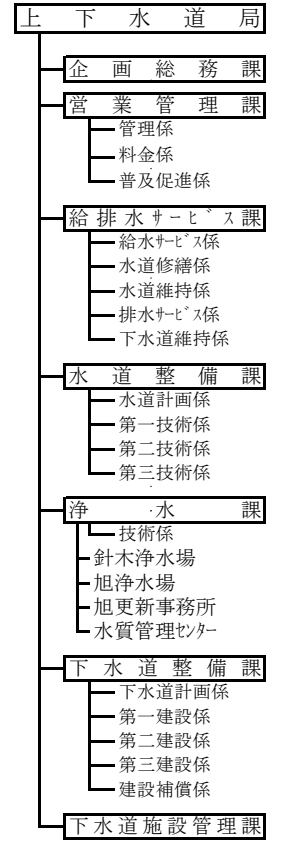

平成27年度 高知市行政機構図

(平成27年4月1日現在)

部 局	条例定数
市長事務部局	1,839
議会事務局	20
上下水道局	250
消防局	354
教育委員会事務局	364
監査委員事務局	9
選挙管理委員会事務局	10
農業委員会事務局	13
固定資産評価審査委員会	1
合 計	2,860

平成27年度 高知市行政機構図

(平成27年4月1日現在)

監査委員事務局

公平委員会事務局

選挙管理委員会事務局