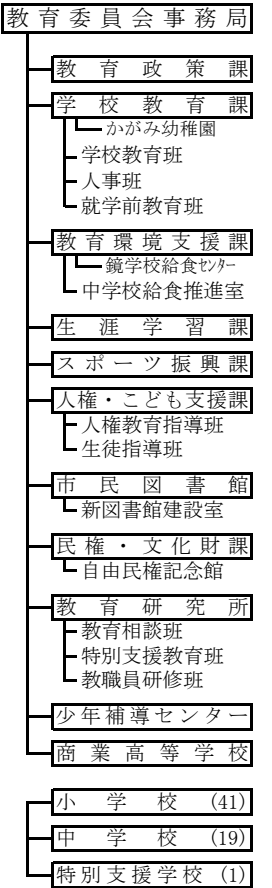

平成27年度 高知市行政機構図

(平成27年4月1日現在)

部 局	条例定数
市長事務部局	1,839
議会事務局	20
上下水道局	250
消防局	354
教育委員会事務局	364
監査委員事務局	9
選挙管理委員会事務局	10
農業委員会事務局	13
固定資産評価審査委員会	1
合 計	2,860

平成27年度 高知市行政機構図

(平成27年4月1日現在)

監査委員事務局

公平委員会事務局

選挙管理委員会事務局