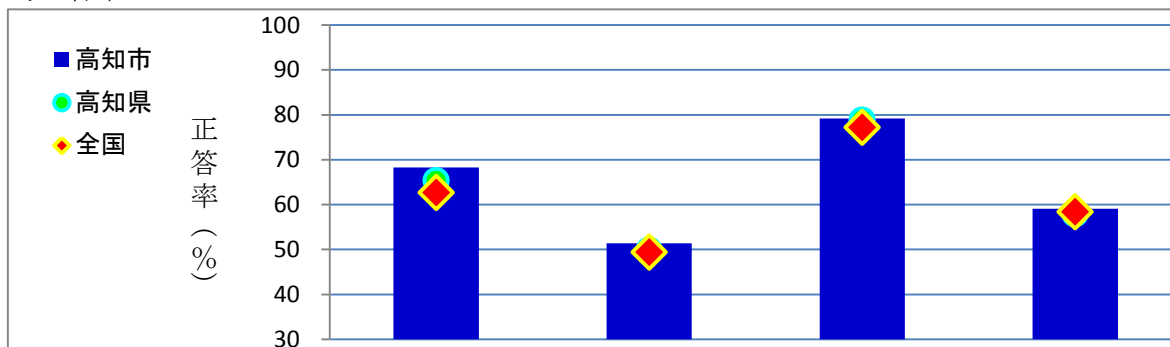

# 平成25年度 全国学力・学習状況調査の結果概要

平成25年8月27日  
高知市教育委員会 学校教育課

平均正答率

小学6年	国語 A	国語 B	算数 A	算数 B
高知市	68.3	51.4	79.2	59.1
全国	62.7	49.4	77.2	58.4
全国正答率比	109	104	103	101
高知県	65.3	49.8	78.8	57.9
県正答率比	105	103	101	102

中学3年	国語 A	国語 B	数学 A	数学 B
高知市	72.9	63.1	56.7	33.1
全国	76.4	67.4	63.7	41.5
全国正答率比	95	94	89	80
高知県	74.3	64.8	59.3	35.4
県正答率比	98	97	96	94