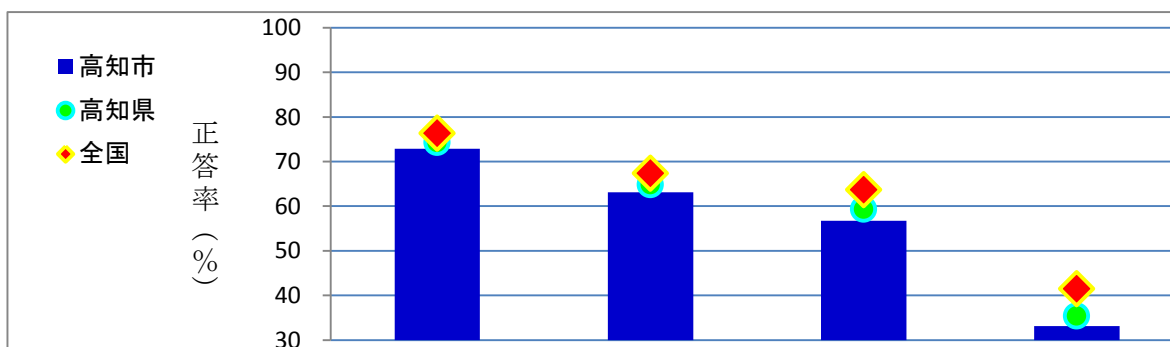

# 平成25年度 全国学力・学習状況調査の結果概要

平成25年8月27日  
高知市教育委員会 学校教育課

平均正答率

小学6年	国語 A	国語 B	算数 A	算数 B
高知市	68.3	51.4	79.2	59.1
全国	62.7	49.4	77.2	58.4
全国正答率比	109	104	103	101
高知県	65.3	49.8	78.8	57.9
県正答率比	105	103	101	102

中学3年	国語 A	国語 B	数学 A	数学 B
高知市	72.9	63.1	56.7	33.1
全国	76.4	67.4	63.7	41.5
全国正答率比	95	94	89	80
高知県	74.3	64.8	59.3	35.4
県正答率比	98	97	96	94