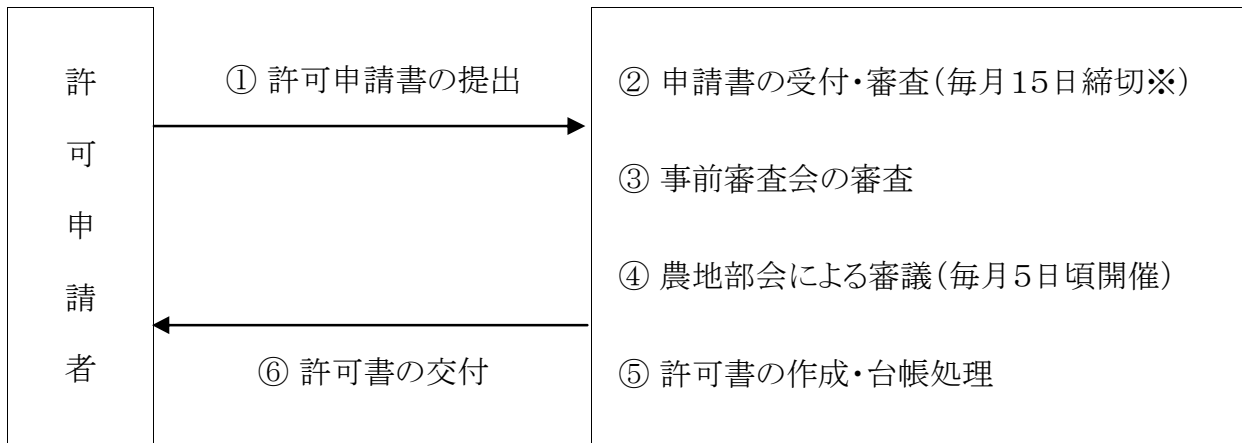

農地法第3条の手続き・処理手順

競・公売の場合は適格証明書交付手続きが付加される

※土日祝日にあたる場合は直前の平日