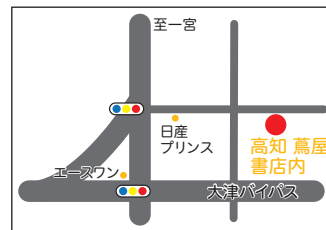

## ママン

**住所** 南御座90番地1  
高知 蔦屋書店3階(地図P93-3-1)

**TEL** 855-5238

**開催日時** 火～日曜日 10:00～15:00

**駐車場** 有(高知蔦屋書店)

Facebook

Instagram