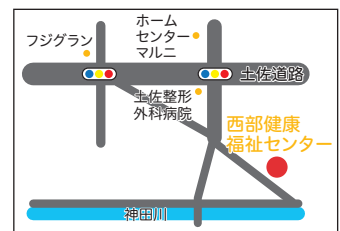

## ぼけっとランド

住所 鴨部860-1 西部健康福祉センター1階(地図P91-6-G)

TEL 828-4781

開催日時 火～土曜日 9:00～16:00

①第1・第3木曜日 9:00～14:00(3月のみ第1と最終木曜日)

駐車場 有(西部健康福祉センター全体で共用)

@POCKETLAND\_KOCHI

### 1日のながれ

- 9:00 はじまり 赤ちゃんは畳スペースで、歩いて遊びたいお子さんはフロアで、思い思いに遊べます。
- 15:45 みんなでおかたづけをして帰る準備
- 16:00 おわり(第1・第3木曜日は14:00でおしまい)