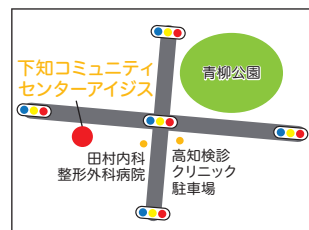

下知スマイルひろば~親子で絵本を楽しむ会~(下知地区民生児童委員協議会・下知コミュニティセンター地域活動部会)

実施場所 二葉町10-7 下知コミュニティセンターアイジス3階(地図P93-5-H)

問合せ先 (信清さん) ☎090-7787-1343

実施日時 奇数月第3木曜日 10:30~11:30

駐車場 近くの有料駐車場を御利用下さい。駐車料を補助します。

内容 下知図書館さんと協力して、絵本の読み聞かせやふれあい遊びを楽しみます。その後は、テーマ別のミニ講座があります。

「おみやげは、スマイル」がモットー。子どもたちはもちろん、ママやパパ、参加した地域の人たちみんなにスマイルを!

まかしちよき親子広場(介良地区民生委員児童委員協議会・介良地区社会福祉協議会)

実施場所 介良乙2286 介良ふれあいセンター2階(地図P91-1-F)

問合せ先 (吉田さん) ☎090-1005-0001

実施日時 毎月第4火曜日 10:00~12:00

駐車場 5台

内容 親子でリラックスして笑顔になる時間を一緒に過ごしませんか?

0歳児~幼児ときょうだいもOKです!月ごとに成長する姿を楽しみに、スタッフ(民生委員)もパワーをもらっています。子どもどうし自由におもちゃで遊んだり、お母さん(保護者)どうしの交流や情報交換し合っ、ホットとする居場所づくりを目指しています。

気軽に遊びに来てね!