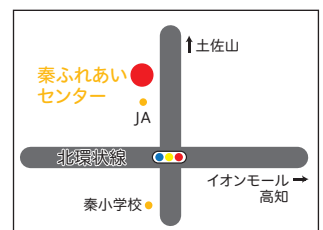

### ほっとランド秦(秦地区民生委員児童委員協議会)

**実施場所** 中秦泉寺54-3 秦ふれあいセンター3階(地図P92-1-E)

**問合せ先** 秦ふれあいセンター ☎872-6911

**実施日時** 毎月第1水曜日 10:00~12:00(8月はお休み)

**駐車場** お車でのご来場はできるだけご遠慮ください。

**内容** お母さんの気分転換、情報交換、友だちづくりに。同世代の子どもたちと自由に遊べる交流の場です。

ほっとランド秦は、年4回(3・5・7・12月)イベントを行っています。また、年2回保健師さんにも来てもらっています。新人のお母さん、他県から来られたお母さんの交流の場として喜ばれています。