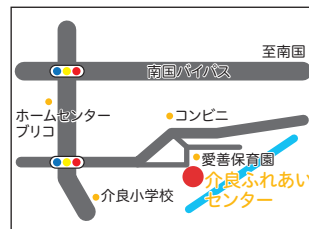

江ノロコミュニティセンター 育児サロン(土佐建機江ノロコミュニティセンター)

実施場所 愛宕町1丁目10-7 土佐建機江ノロコミュニティセンター 4階和室(地図P92-3-D)

問合せ先 土佐建機江ノロコミュニティセンター ☎820-1022

実施日時 (原則として)毎月第1・第3木曜日 10:00~12:00

駐車場 お車でのご来場はできるだけご遠慮ください。

内容 地元のボランティア2~5人が話し相手として来て来てくれています。ボランティアの皆さんが持ち寄ってくれたおもちゃなどで子どもたちは自由に遊び、保護者もそれぞれの経験を自由に交換、参考にしています。

注意事項 対象児童は3歳未満
お世話役は地域のボランティアの方々です。20畳の和室で和気あいのなか、子育ての情報を交換し合うことができます。

下知スマイルひろば~親子で絵本を楽しむ会~(下知地区民生児童委員協議会・下知コミュニティセンター地域活動部会)

実施場所 二葉町10-7 下知コミュニティセンターアイジス3階(地図P93-5-H)

問合せ先 (信清さん) ☎090-7787-1343

実施日時 奇数月第3木曜日 10:30~11:30

駐車場 近くの有料駐車場を御利用下さい。駐車料を補助します。

内容 下知図書館さんと協力して、絵本の読み聞かせやふれあい遊びを楽しみます。その後は、テーマ別のミニ講座があります。

「おみやげは、スマイル」がモットー。子どもたちはもちろん、ママやパパ、参加した地域の人たちみんなにスマイルを!

まかしちよき親子広場(介良地区民生委員児童委員協議会・介良地区社会福祉協議会)

実施場所 介良乙2286 介良ふれあいセンター2階(地図P91-1-F)

問合せ先 (吉田さん) ☎090-1005-0001

実施日時 毎月第4火曜日 10:00~12:00

駐車場 5台

内容 親子でリラックスして笑顔になる時間を一緒に過ごしませんか?

0歳児~幼児ときょうだいもOKです!月ごとに成長する姿を楽しみに、スタッフ(民生委員)もパワーをもらっています。子どもどうし自由におもちゃで遊んだり、お母さん(保護者)どうしの交流や情報交換し合っ、ホットとする居場所づくりを目指しています。

気軽に遊びに来てね!

Mama★Kids

実施場所 上本宮町114-1 上本宮町山手公民館(地図P91-6-F)

問合せ先 (片田さん) ☎090-7782-3328

実施日時 毎月第1・第4金曜日 10:00~14:00

駐車場 6台

内容 「ほっ」とする場所を目指しています。

自由に子どもと一緒に遊びながら、お友達づくりをしませんか?

小規模の子育てサロンなので人数に限りがありますが、お里帰りで「ほっ」とする気分になってほしいし、そんな場所の提供になればと思っています。ランチ(手作り)タイムも楽しい時間となっています。(無料です。)