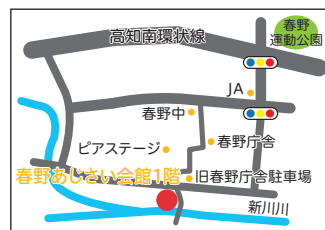

はるの・わくわくぼけっと

住 所 春野町西分1-1
春野あじさい会館1階(地図P91-7-I)

T E L 080-8637-8934

開催日時 月・水・金曜日 9:30~15:00
木曜日(長浜宇賀公民館)(地図P91-4-H) 10:00~15:00
※第1・第3木曜日 妊婦0歳児親子のつどい

駐 車 場 春野あじさい会館全体で15台
(あじさい会館駐車場が満車のときは、旧春野庁舎駐車場がご利用できます)

ホームページ

HARUNOWAKUWAKUPOKETSUTO