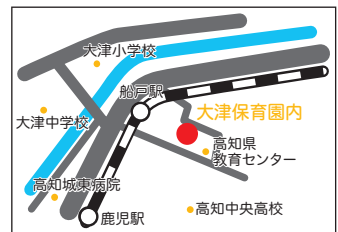

#### 利用者から

街中にあるので、買い物のついでに立ち寄ったり、車がなくても気軽に行くことができ、利用しやすい環境です。室内も広く、日曜・祝日も開所しているところがうれしいです。

Facebook

Instagram

## おおつ・にじいろひろば

**住 所** 大津乙181-4 大津保育園内2階(地図P90-1-E)  
**T E L** 866-1249  
**開催日時** 月～金曜日 9:15～12:00 13:00～15:30  
**駐 車 場** 8台

### 1日のながれ

9:15 午前のはじまり 室内や園庭で自由に遊べます。(園庭は11:00まで)  
午前のおわりの前にかたづけをして、手遊び、体操をします。  
12:00 午前のおわり  
13:00 午後のはじまり 室内で遊びます。(園児がお昼寝の時間帯のため)  
15:30 午後のおわり