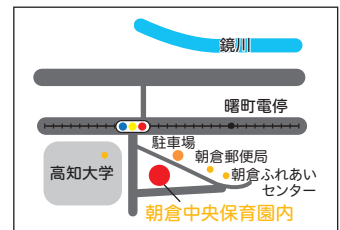

## にこにこひろば

住所 曙町1丁目11-8 朝倉中央保育園内(地図P91-7-F)

TEL 844-1823

TEL相談用 844-1823(月～金曜日 9:00～14:00対応)

開催日時 月・水・金曜日 9:00～12:00 13:00～15:00

駐車場 5台

Instagram

### 1日のながれ

- 9:00 午前のはじまり  
好きな遊びをゆっくり楽しめる時間です。室内ではすべり台や手作りおもちゃ、お絵かきやままごとができ、晴れた日は中庭デッキで乗り物やドーム、すべり台、トランポリン等を使って遊べます。
- 11:00 育児講座や誕生日会は、この時間から始まります。
- 12:00 午前のおわり(かたづけをして、手遊びや絵本、音楽あそびなどして「さよなら」のうたをうたいます)
- 13:00 午後のはじまり 室内で自由に遊べます。
- 15:00 午後のおわり