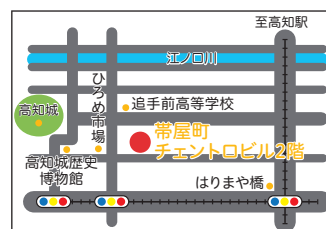

#### 定例行事・季節の行事

▶月1回 ハーフバースデーの日 ▶月1回 さくらんぼ園の園児との交流

#### 利用者から

街中にあるので、買い物のついでに立ち寄ったり、車がなくても気軽に行くことができ、利用しやすい環境です。室内も広く、日曜・祝日も開所しているところがうれしいです。

Facebook

Instagram

## おおつ・にじいろひろば

**住 所** 大津乙181-4 大津保育園内2階(地図P90-1-E)  
**T E L** 866-1249  
**開催日時** 月～金曜日 9:15～12:00 13:00～15:30  
**駐 車 場** 8台

### 1日のながれ

9:15 午前のはじまり 室内や園庭で自由に遊べます。(園庭は11:00まで)  
午前のおわりの前にかたづけをして、手遊び、体操をします。  
12:00 午前のおわり  
13:00 午後のはじまり 室内で遊びます。(園児がお昼寝の時間帯のため)  
15:30 午後のおわり