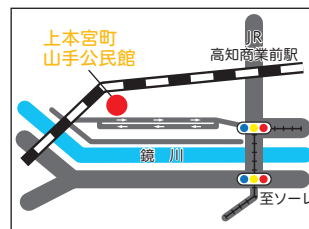

### Mama★Kids

**実施場所** 上本宮町114-1 上本宮町山手公民館(地図P91-6-F)

**問合せ先** (片田さん) ☎090-7782-3328

**実施日時** 毎月第1・第4金曜日 10:00~14:00

**駐車場** 6台

**内容** 「ほっ」とする場所を目指しています。

自由に子どもと一緒に遊びながら、お友達づくりをしませんか?

小規模の子育てサロンなので人数に限りがありますが、お里帰りで「ほっ」とする気分になってほしいし、そんな場所の提供になればと思っています。ランチ(手作り)タイムも楽しい時間となっています。(無料です。)