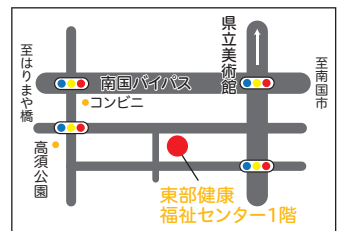

### 定例行事・季節の行事

- ▶ 誕生会 ▶ 身体測定 ▶ 絵本の日 ▶ 避難訓練(保育園連携)
- ▶ ひよっこサークル(毎週木曜日9:15～11:30 13:00～15:00簡単なおもちづくり。11:00と14:30からふれあい遊び・絵本の読み聞かせ)

## くすくすひろっぱ

**住 所** 葛島4丁目3-3 東部健康福祉センター1階(地図P91-2-F)  
**T E L** 882-9387  
**開催日時** 日～木曜日 9:00～16:00  
① 第2・第4木曜日 9:00～14:00  
**駐 車 場** 有(東部健康福祉センター全体で共用)