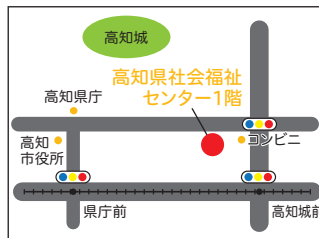

高知おもちゃ図書館はとぼっぽ

「はとぼっぽ」は、おもちゃの貸し出しや遊び場を提供し、子どもの豊かな発達を支援するボランティア活動を行っています。気に入ったおもちゃがあれば、無料で1家族3点まで2週間借りることができます。保護者同伴でご来館ください。

住所 本町4丁目1-37 高知県社会福祉センター1階 ボランティアルーム(地図P92-5-D)

TEL (濱田さん) 090-8284-2180

開館日時 土曜日 10:00~12:00
(第5土曜日、祝日は休館)

駐車場 なし

ホームページ