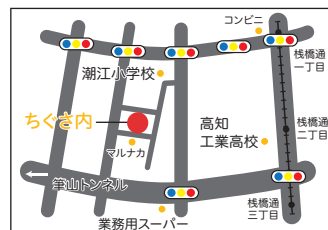

## いるかひろば

**住 所** 六泉寺町22番地 港孕保育園内(地図P91-4-G)

**T E L** 834-1484 070-7487-6999

**開催日時** 月～金曜日 9:30～12:00

12:30～15:30

月2～3回 土曜日(午前中)開催予定

**駐 車 場** 数台有