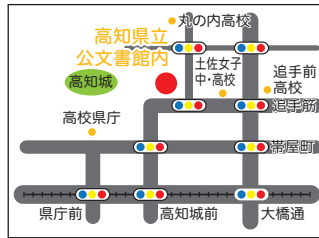

認定NPO法人 高知こどもの図書館

お城の下の森の中にあります。毎月第3金曜日(10:30~11:00)には赤ちゃんのためのおはなし会「まんまひろば」も開催しています。のんびり遊びに来てください。

住所 丸ノ内1丁目1-10 高知県立公文書館内(地図P92-4-D)

TEL 820-8250 **FAX** 820-8251

メール kochi@kodomonotoshokan.org

開館日時 金・土・日・月曜日 10:00~17:00

駐車場 なし

ホームページ