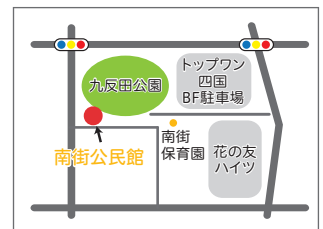

### 子育てサロン「さくら」(南街地区民生委員児童委員協議会・南街地区社会福祉協議会)

**実施場所** 九反田4-40 南街公民館3階(地図P93-5-F)

**問合せ先** (川谷さん) ☎080-2981-3247

**実施日時** 第2・第4水曜日 10:00~11:30

**駐車場** 南街保育園2台まで

**内容** 新米ママさん、子育て中のママさん、妊婦さん、そしてベテランママさん。入園前のお子さんと一緒に散歩気分でおしゃべりしませんか？

### ほっとランド秦(秦地区民生委員児童委員協議会)

**実施場所** 中秦泉寺54-3 秦ふれあいセンター3階(地図P92-1-E)

**問合せ先** 秦ふれあいセンター ☎872-6911

**実施日時** 毎月第1水曜日 10:00~12:00(8月はお休み)

**駐車場** お車でのご来場はできるだけご遠慮ください。

**内容** お母さんの気分転換、情報交換、友だちづくりに。同世代の子どもたちと自由に遊べる交流の場です。