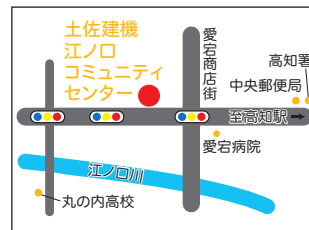

江ノロコミュニティセンター 育児サロン(土佐建機江ノロコミュニティセンター)

実施場所 愛宕町1丁目10-7 土佐建機江ノロコミュニティセンター 4階和室(地図P92-3-D)

問合せ先 土佐建機江ノロコミュニティセンター ☎820-1022

実施日時 (原則として)毎月第1・第3木曜日 10:00~12:00

駐車場 お車でのご来場はできるだけご遠慮ください。

内容 地元のボランティア2~5人が話し相手として来て来てくれています。ボランティアの皆さんが持ち寄ってくれたおもちゃなどで子どもたちは自由に遊び、保護者もそれぞれの経験を自由に交換、参考にしています。

注意事項 対象児童は3歳未満
お世話役は地域のボランティアの方々です。20畳の和室で和気あいのなか、子育ての情報を交換し合うことができます。