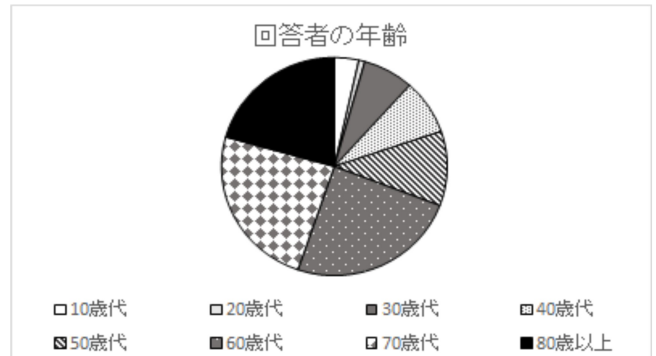

(校庭から一番近い教室)

参加料：大人だけ100円

小学生も遊びに来ます！

6月
26日
(金)

あったかふれあいサロン

お茶やコーヒーを飲みながらおしゃべりはいかが？

鏡地域
連携協議会
お知らせ

令和8年度定期総会
6月17日(水)18:30～

高知市中山間地域構造改善センター

かがみ文化祭
10月25日(日)鏡公民館

資源ごみ
不燃ごみの日

6月
8日
(月)

ルールとマナーを守って出しましょう！

*雨の日には、段ボールや布製品などは濡れないように、ゴミ袋などで包んで出すと良いようです。

鏡地域連携協議会からのおねがい

- 鏡地域連携協議会発行の広報紙の記事等を無断で複製したり、弊会以外の会の会議資料にしたり、SNSへあげたりすることはおやめください。
- アンケート内容や集計結果の無断使用もおやめください。

コミュニティ計画策定アンケート集計結果

*選択肢の横の数字が回答数(単位:人)です。

問:年齢について、当てはまるものを選択してください。

10歳代	12
20歳代	3
30歳代	25
40歳代	28
50歳代	38
60歳代	84
70歳代	83
80歳以上	71

問:お住まいの地区について、当てはまるものを選択してください。

大河内	31	小浜	59	筋川団地	11	大利	30
今井	69	中山団地	16	草峰	21	小塩団地	3
的漕	11	上の漕	8	柿ノ又	12	坂口	10
竹奈路	1	横矢	7	増原・葛山	4	梅ノ木	23
小山	0	去坂	12	吉原	12	上吉原	2
その他	2(未記入含む)						

問:鏡地域に住み続けてどれくらいですか。当てはまるものを選択してください。

5年未満	14
5年以上10年未満	21
10年以上20年未満	35
20年以上	271

問:鏡地域に今後も住みたいとお考えですか。当てはまるものを選択してください。

住みたい	177
どちらかというに住みたい	106
どちらかというに住みたくない	36
住みたくない	15

問:あなたが思う鏡地域の「良いところ・魅力」を3つまで選び、選択してください。