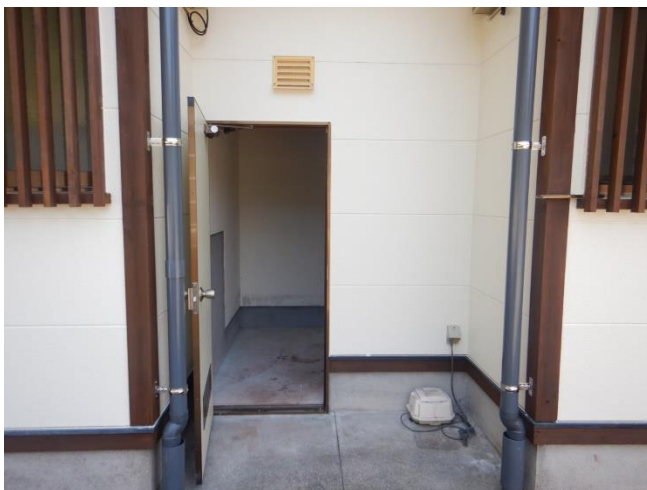

▶ 駐車場位置

▶ 玄関前

▶ 倉庫(物入)

鏡中山地域活性化住宅 4号

▶ 玄関

▶ 1階廊下

▶ トイレ

▶ 浴室

▶ 洗面所・脱衣所

鏡中山地域活性化住宅 4号

▶ 台所

▶ 1階和室

▶ 1階物入

▶ 2階ベランダ

▶ 2階洋室6帖

▶ 2階和室6帖