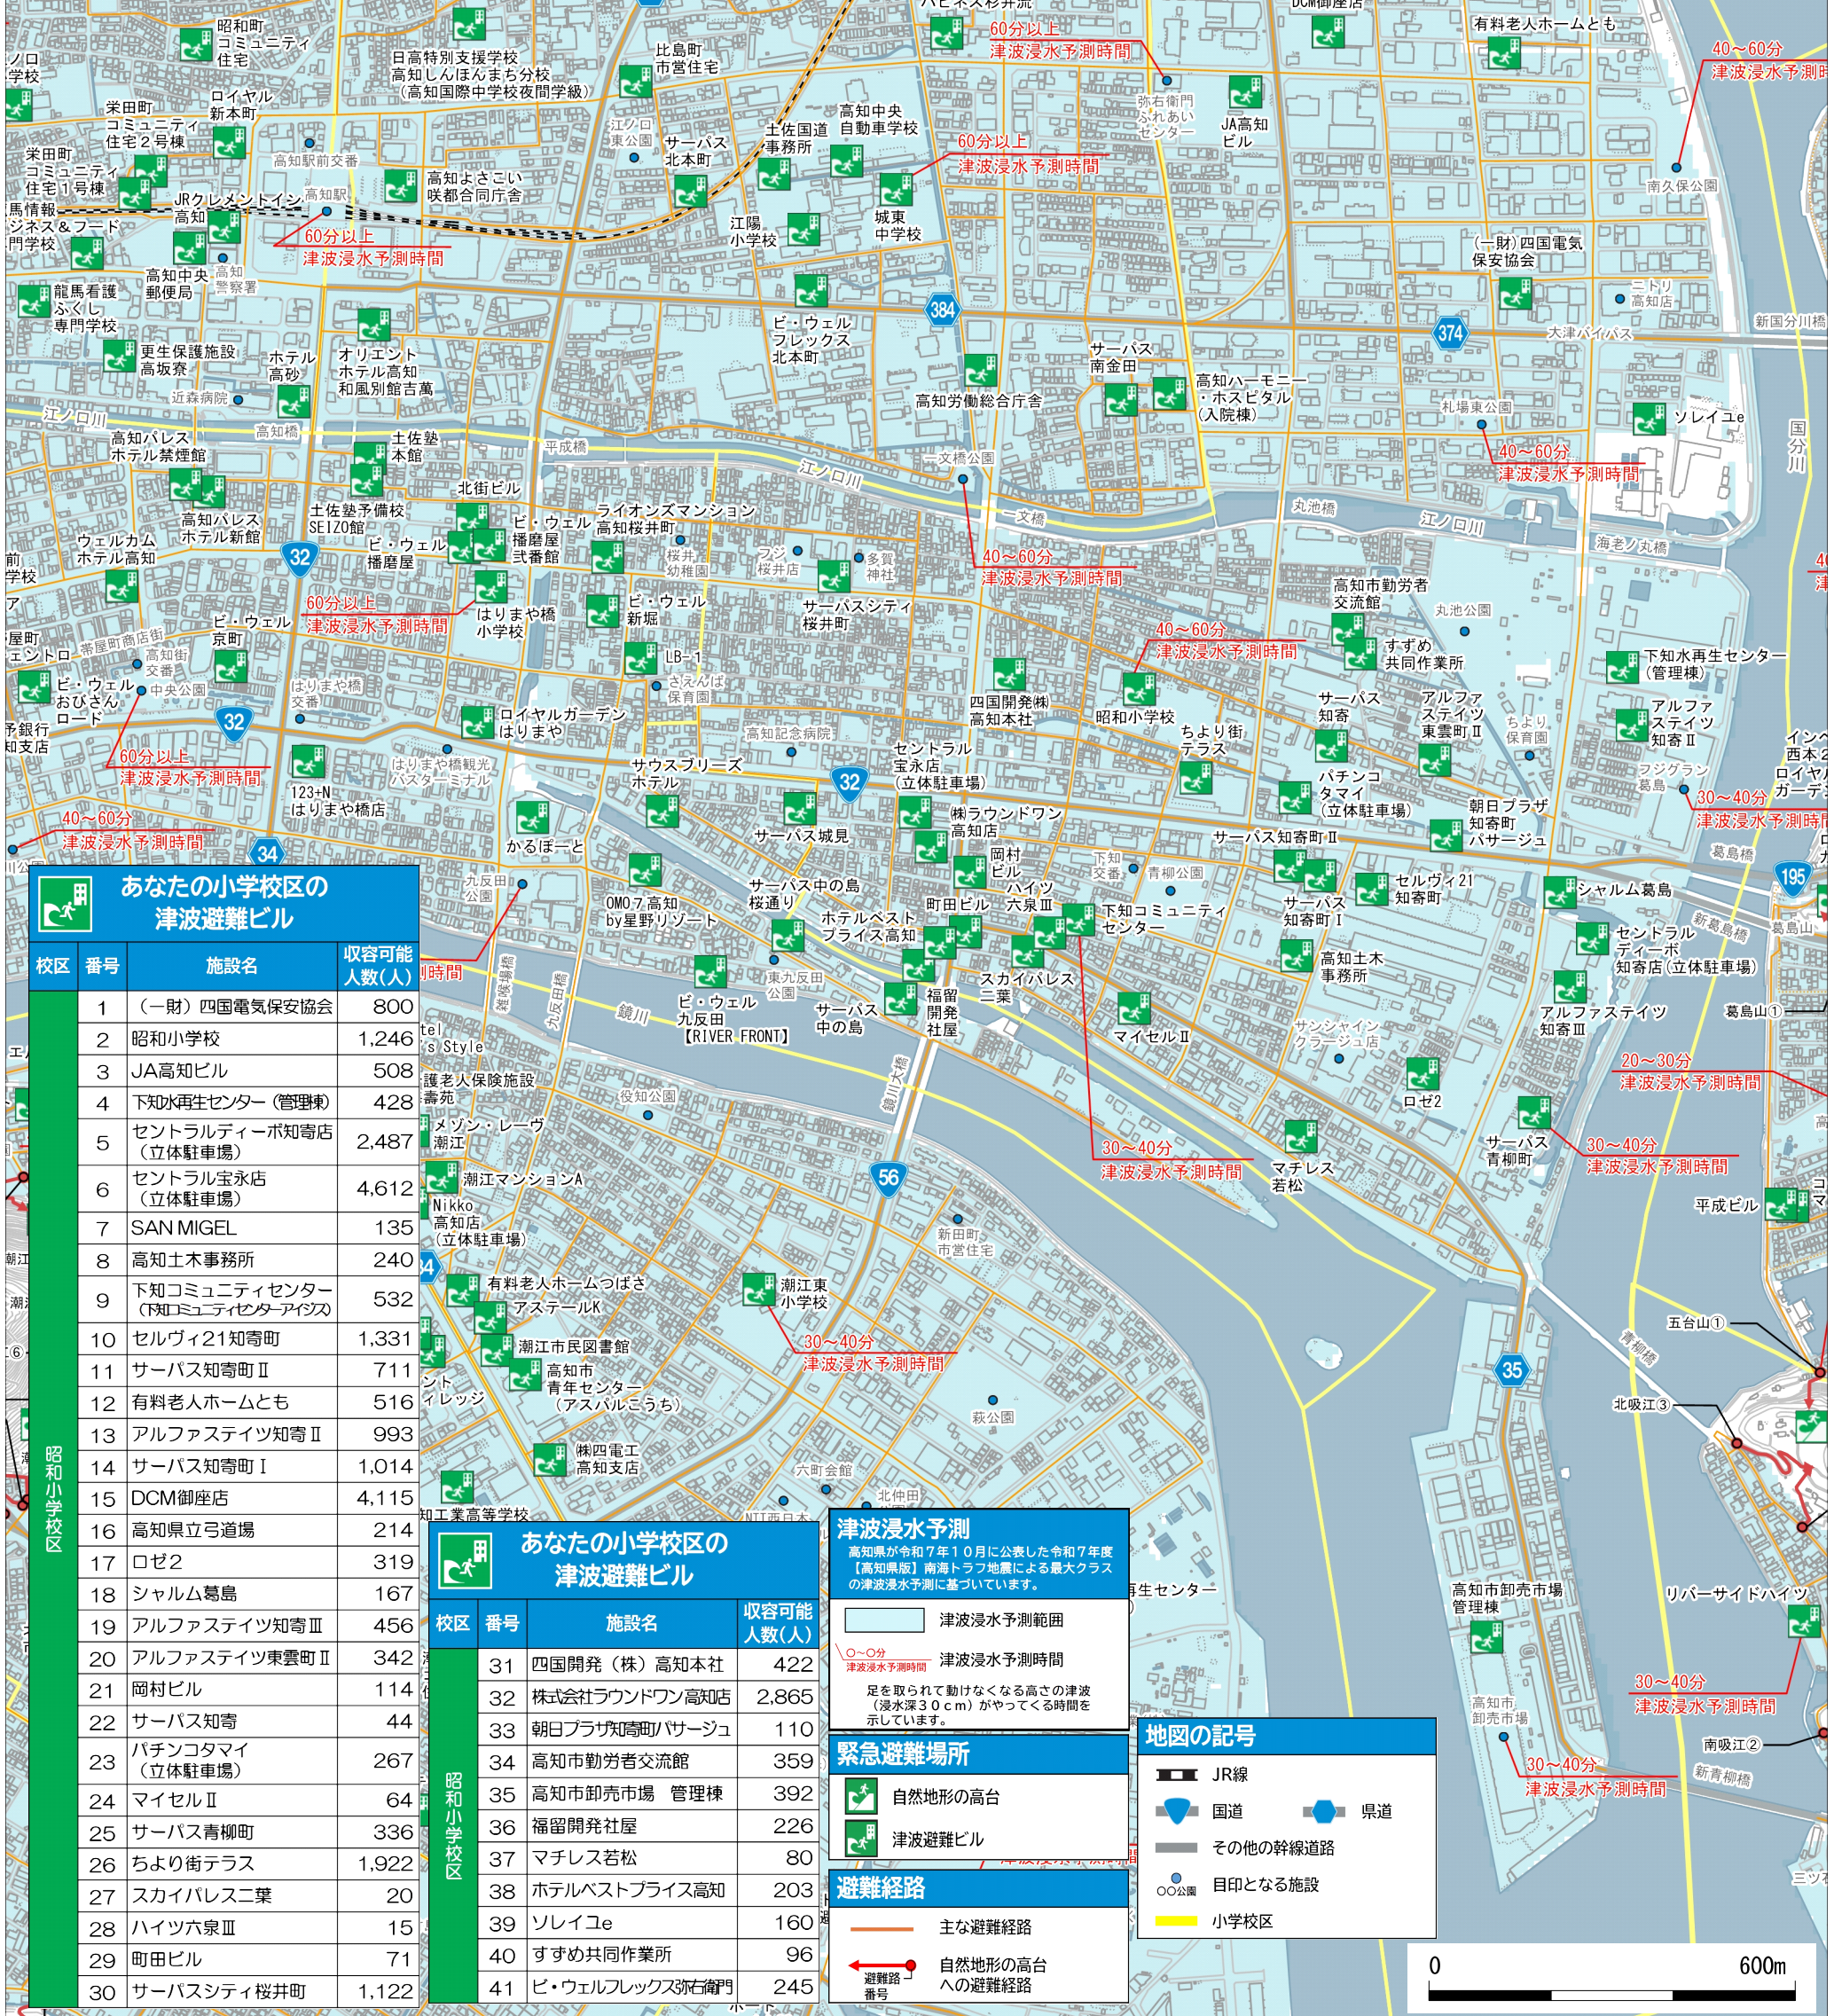

# No. 11 昭和小学校区

## 津波避難マップ 高知市

わが家の緊急避難場所	避難場所までの移動時間
第1候補	
第2候補	
メモ	

### あなたの小学校区の津波避難ビル

校区	番号	施設名	収容可能人数(人)
昭和小学校区	1	(一財)四国電気保安協会	800
昭和小学校区	2	昭和小学校	1,246
昭和小学校区	3	JA高知ビル	508
昭和小学校区	4	下知水再生センター(管理棟)	428
昭和小学校区	5	セントラルディーポ知寄店(立体駐車場)	2,487
昭和小学校区	6	セントラル宝永店(立体駐車場)	4,612
昭和小学校区	7	SAN MIGEL	135
昭和小学校区	8	高知土木事務所	240
昭和小学校区	9	下知コミュニティセンター(下知コミュニティセンターアイズ)	532
昭和小学校区	10	セルヴィ21知寄町	1,331
昭和小学校区	11	サーバス知寄町Ⅱ	711
昭和小学校区	12	有料老人ホームとも	516
昭和小学校区	13	アルファステイツ知寄Ⅱ	993
昭和小学校区	14	サーバス知寄町Ⅰ	1,014
昭和小学校区	15	DCM御座店	4,115
昭和小学校区	16	高知県立弓道場	214
昭和小学校区	17	ロゼ2	319
昭和小学校区	18	シャルム葛島	167
昭和小学校区	19	アルファステイツ知寄Ⅲ	456
昭和小学校区	20	アルファステイツ東雲Ⅱ	342
昭和小学校区	21	岡村ビル	114
昭和小学校区	22	サーバス知寄	44
昭和小学校区	23	パチンコタマイ(立体駐車場)	267
昭和小学校区	24	マイセルⅡ	64
昭和小学校区	25	サーバス青柳町	336
昭和小学校区	26	ちより街テラス	1,922
昭和小学校区	27	スカイパレス二葉	20
昭和小学校区	28	ハイツ六泉Ⅲ	15
昭和小学校区	29	町田ビル	71
昭和小学校区	30	サーバスシティ桜井町	1,122

#### 津波浸水予測

高知県が令和7年10月に公表した令和7年度【高知県版】南海トラフ地震による最大クラスの津波浸水予測に基づいています。

0~10分 津波浸水予測時間  
10~20分 津波浸水予測時間  
20~30分 津波浸水予測時間  
30~40分 津波浸水予測時間  
40~60分 津波浸水予測時間  
60分以上 津波浸水予測時間

足を取られて動けなくなる高さの津波(浸水深30cm)がやってくる時間を示しています。