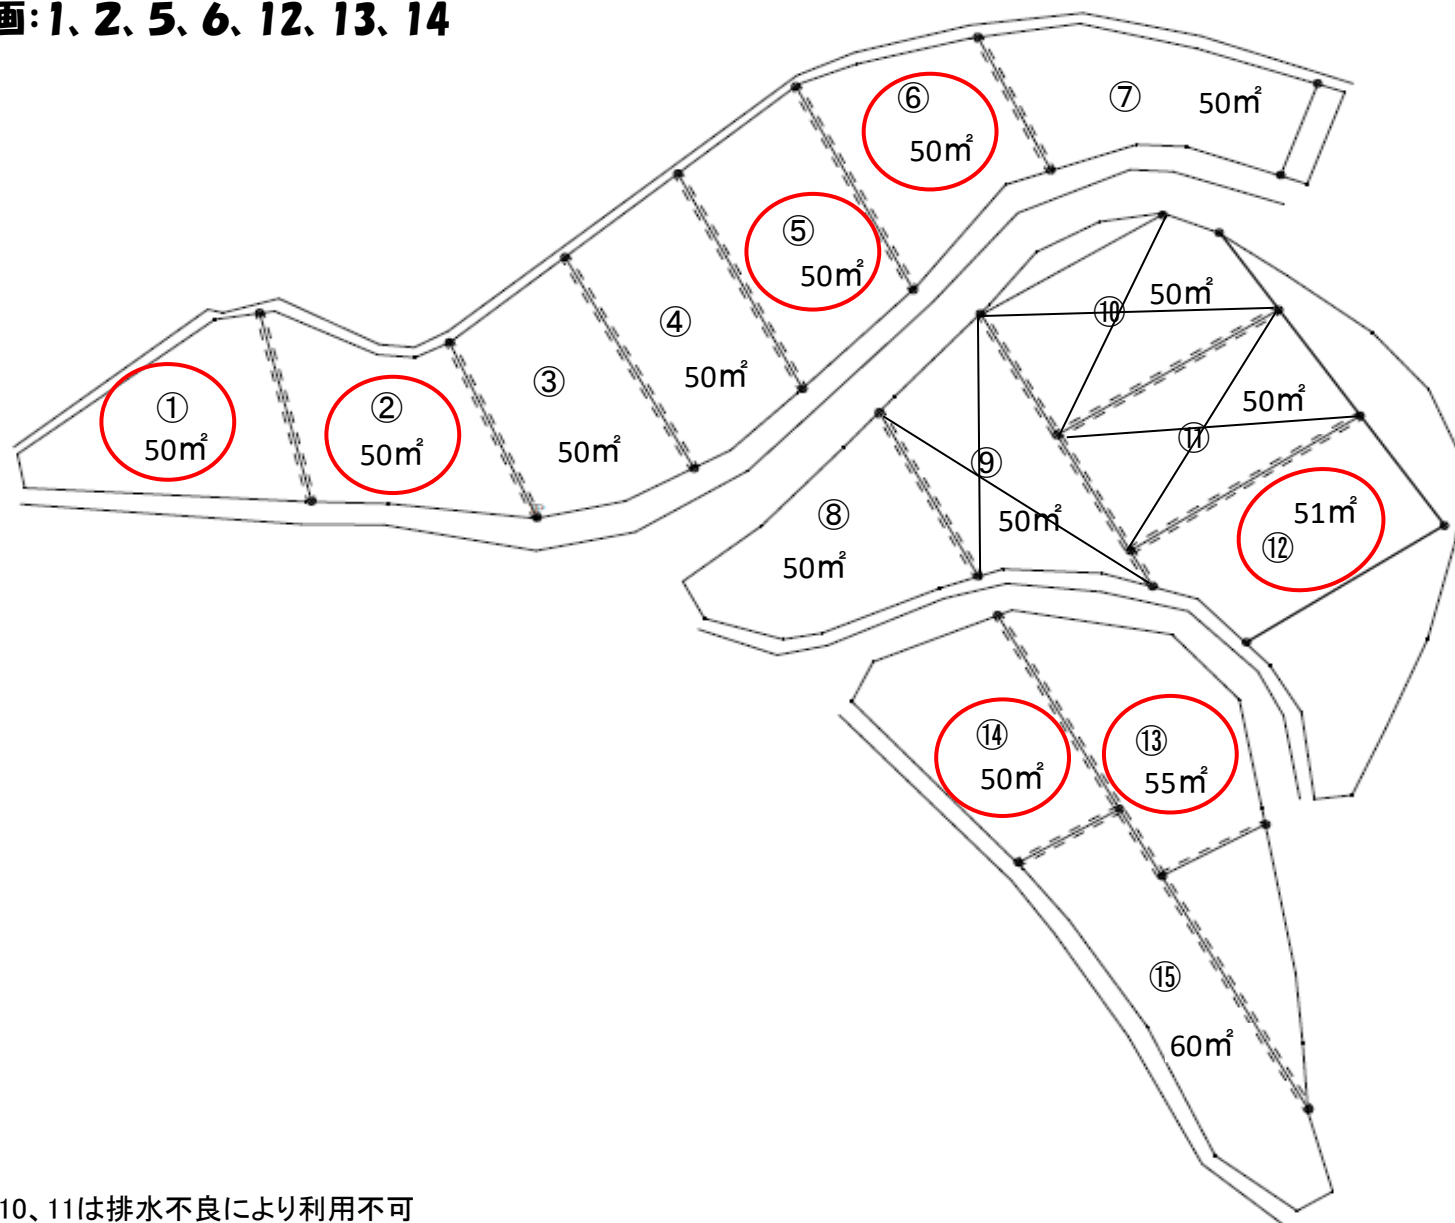

高知市ふれあい市民農園4号農園（中切）

募集区画: 1、2、5、6、12、13、14

※区画9、10、11は排水不良により利用不可