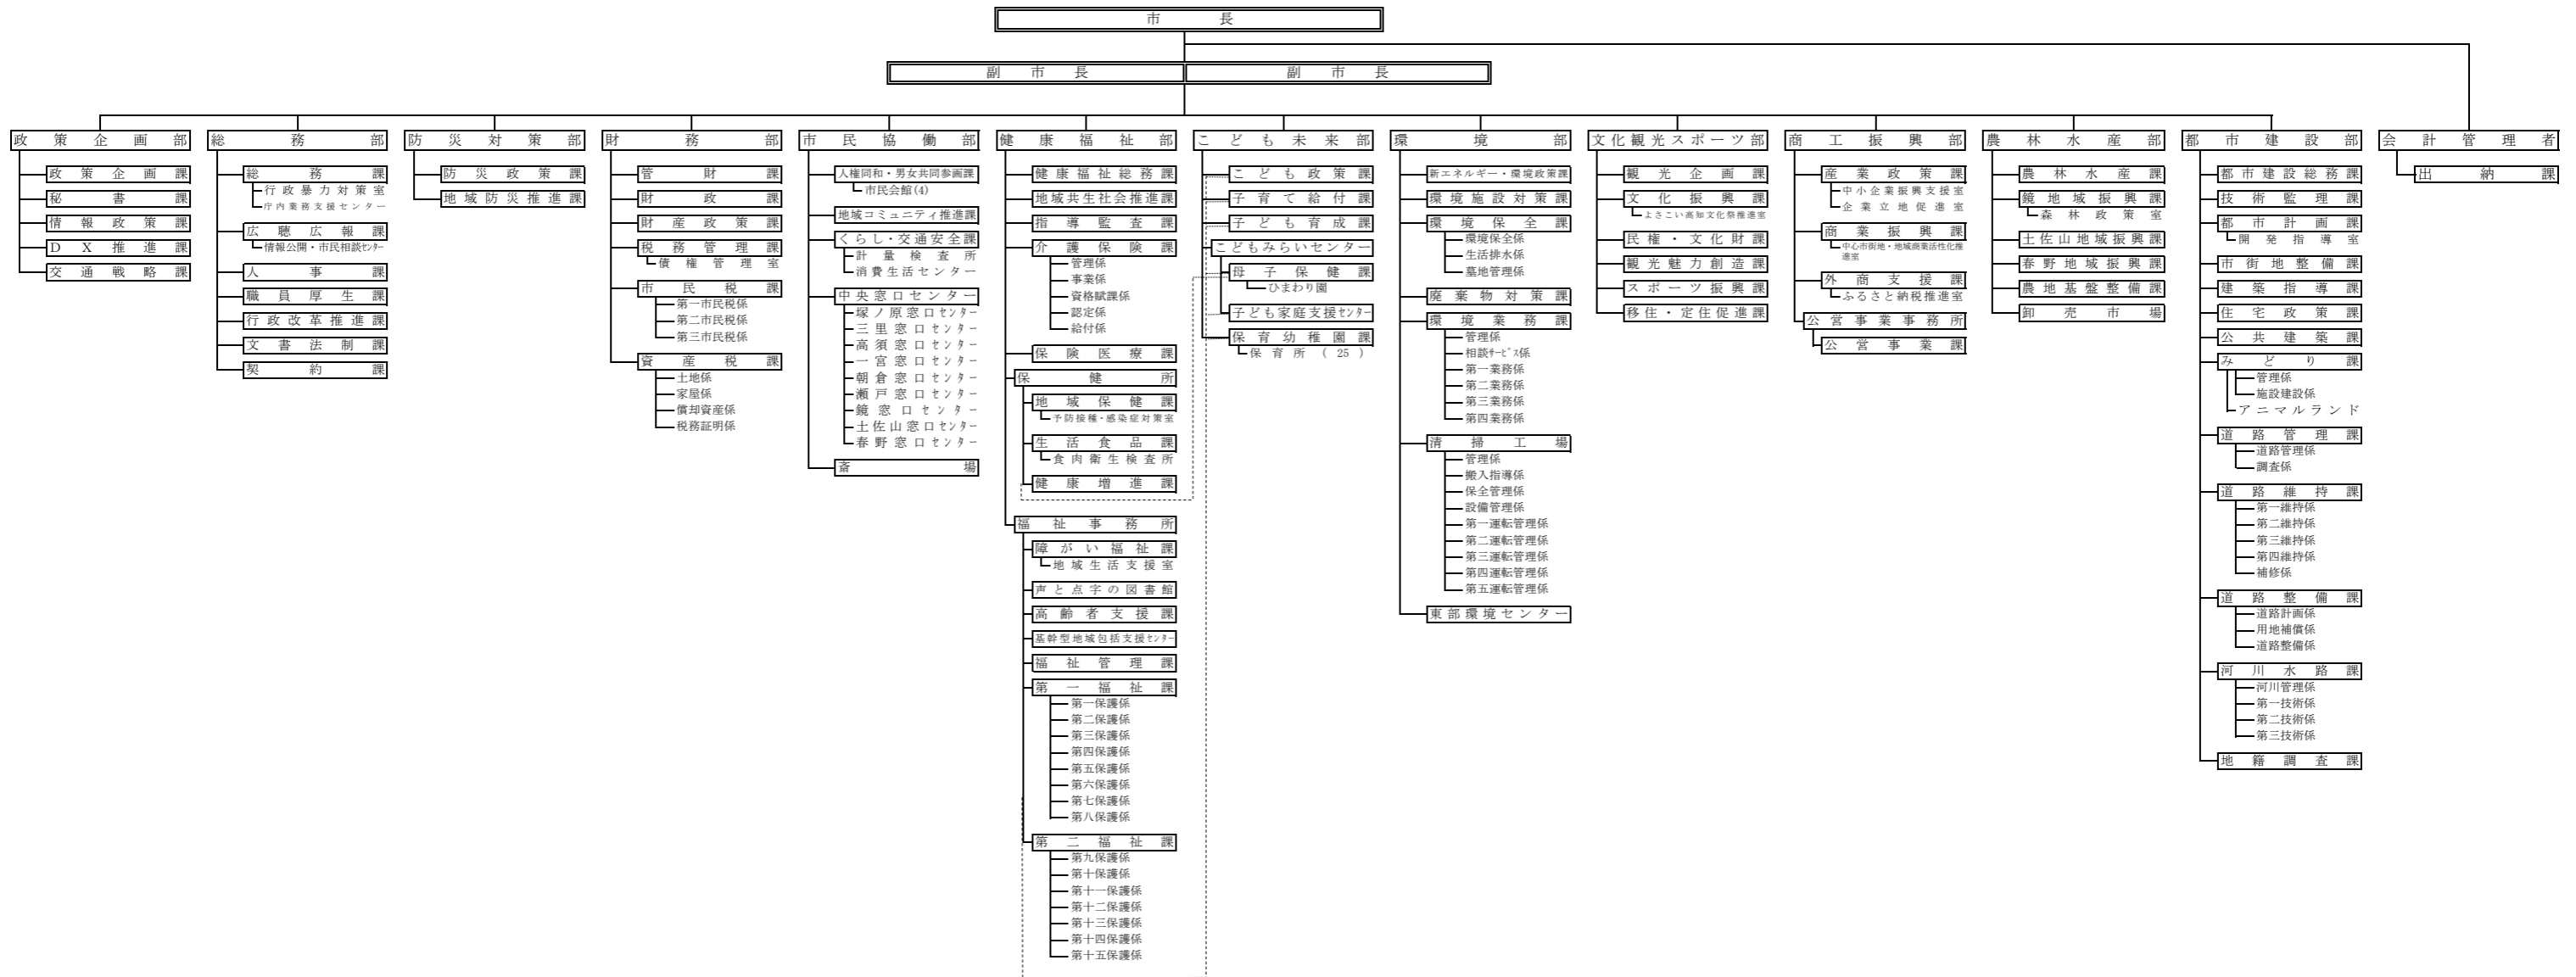

令和8年度 高知市行政機構図

令和8年4月1日現在

令和8年度 高知市行政機構図