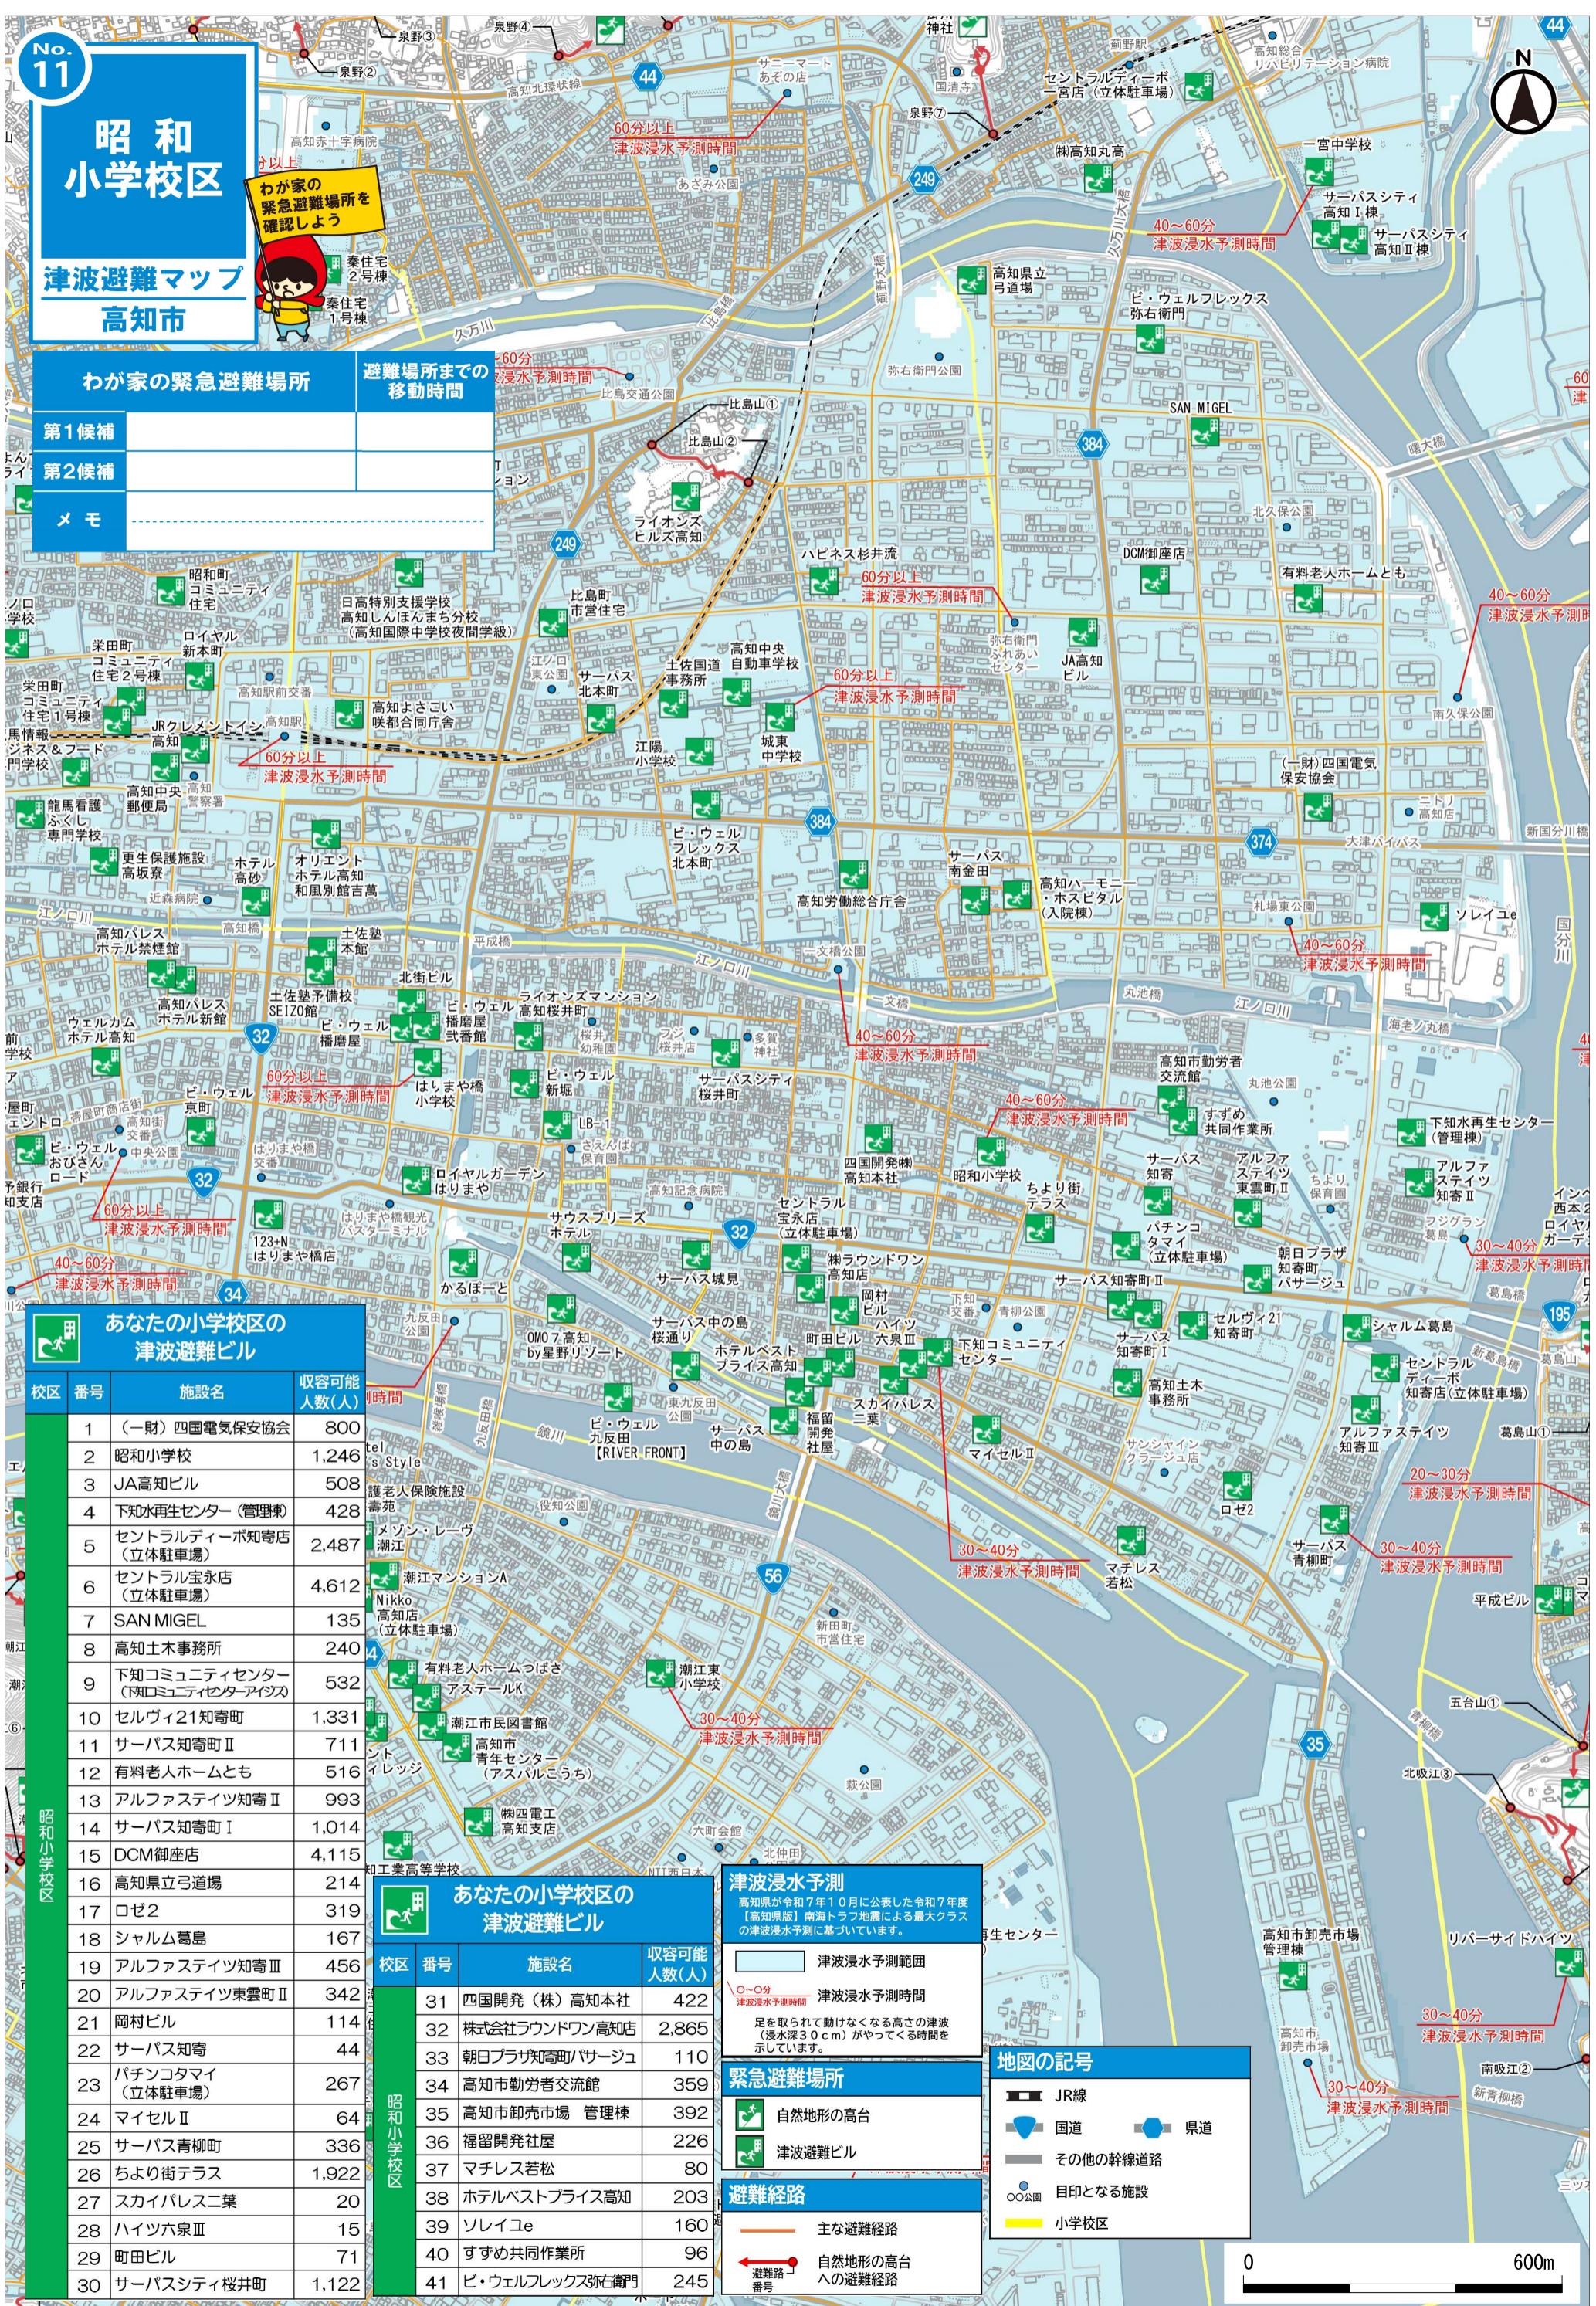

# 昭和 小学校区

## 津波避難マップ 高知市

わが家の緊急避難場所	避難場所までの移動時間
第1候補	
第2候補	
メモ	

### あなたの小学校区の津波避難ビル

校区	番号	施設名	収容可能人数(人)
昭和小学校区	1	(一財)四国電気保安協会	800
昭和小学校区	2	昭和小学校	1,246
昭和小学校区	3	JA高知ビル	508
昭和小学校区	4	下知水再生センター(管理棟)	428
昭和小学校区	5	セントラルディーポ知寄店(立体駐車場)	2,487
昭和小学校区	6	セントラル宝永店(立体駐車場)	4,612
昭和小学校区	7	SAN MIGEL	135
昭和小学校区	8	高知土木事務所	240
昭和小学校区	9	下知コミュニティセンター(下知コミュニティセンターアイズ)	532
昭和小学校区	10	セルヴィ21知寄町	1,331
昭和小学校区	11	サーバス知寄町Ⅱ	711
昭和小学校区	12	有料老人ホームとも	516
昭和小学校区	13	アルファステイツ知寄Ⅱ	993
昭和小学校区	14	サーバス知寄町Ⅰ	1,014
昭和小学校区	15	DCM御座店	4,115
昭和小学校区	16	高知県立弓道場	214
昭和小学校区	17	ロゼ2	319
昭和小学校区	18	シャルム葛島	167
昭和小学校区	19	アルファステイツ知寄Ⅲ	456
昭和小学校区	20	アルファステイツ東雲Ⅱ	342
昭和小学校区	21	岡村ビル	114
昭和小学校区	22	サーバス知寄	44
昭和小学校区	23	パチンコタマイ(立体駐車場)	267
昭和小学校区	24	マイセルⅡ	64
昭和小学校区	25	サーバス青柳町	336
昭和小学校区	26	ちより街テラス	1,922
昭和小学校区	27	スカイパレス二葉	20
昭和小学校区	28	ハイツ六泉Ⅲ	15
昭和小学校区	29	町田ビル	71
昭和小学校区	30	サーバスシティ桜井町	1,122

**津波浸水予測**  
高知県が令和7年10月に公表した令和7年度【高知県版】南海トラフ地震による最大クラスの津波浸水予測に基づいています。

津波浸水予測範囲  
0~10分 津波浸水予測時間  
10~20分 津波浸水予測時間  
20~30分 津波浸水予測時間  
30~40分 津波浸水予測時間  
40~60分 津波浸水予測時間  
60分以上 津波浸水予測時間

**緊急避難場所**  
自然地形の高台  
津波避難ビル