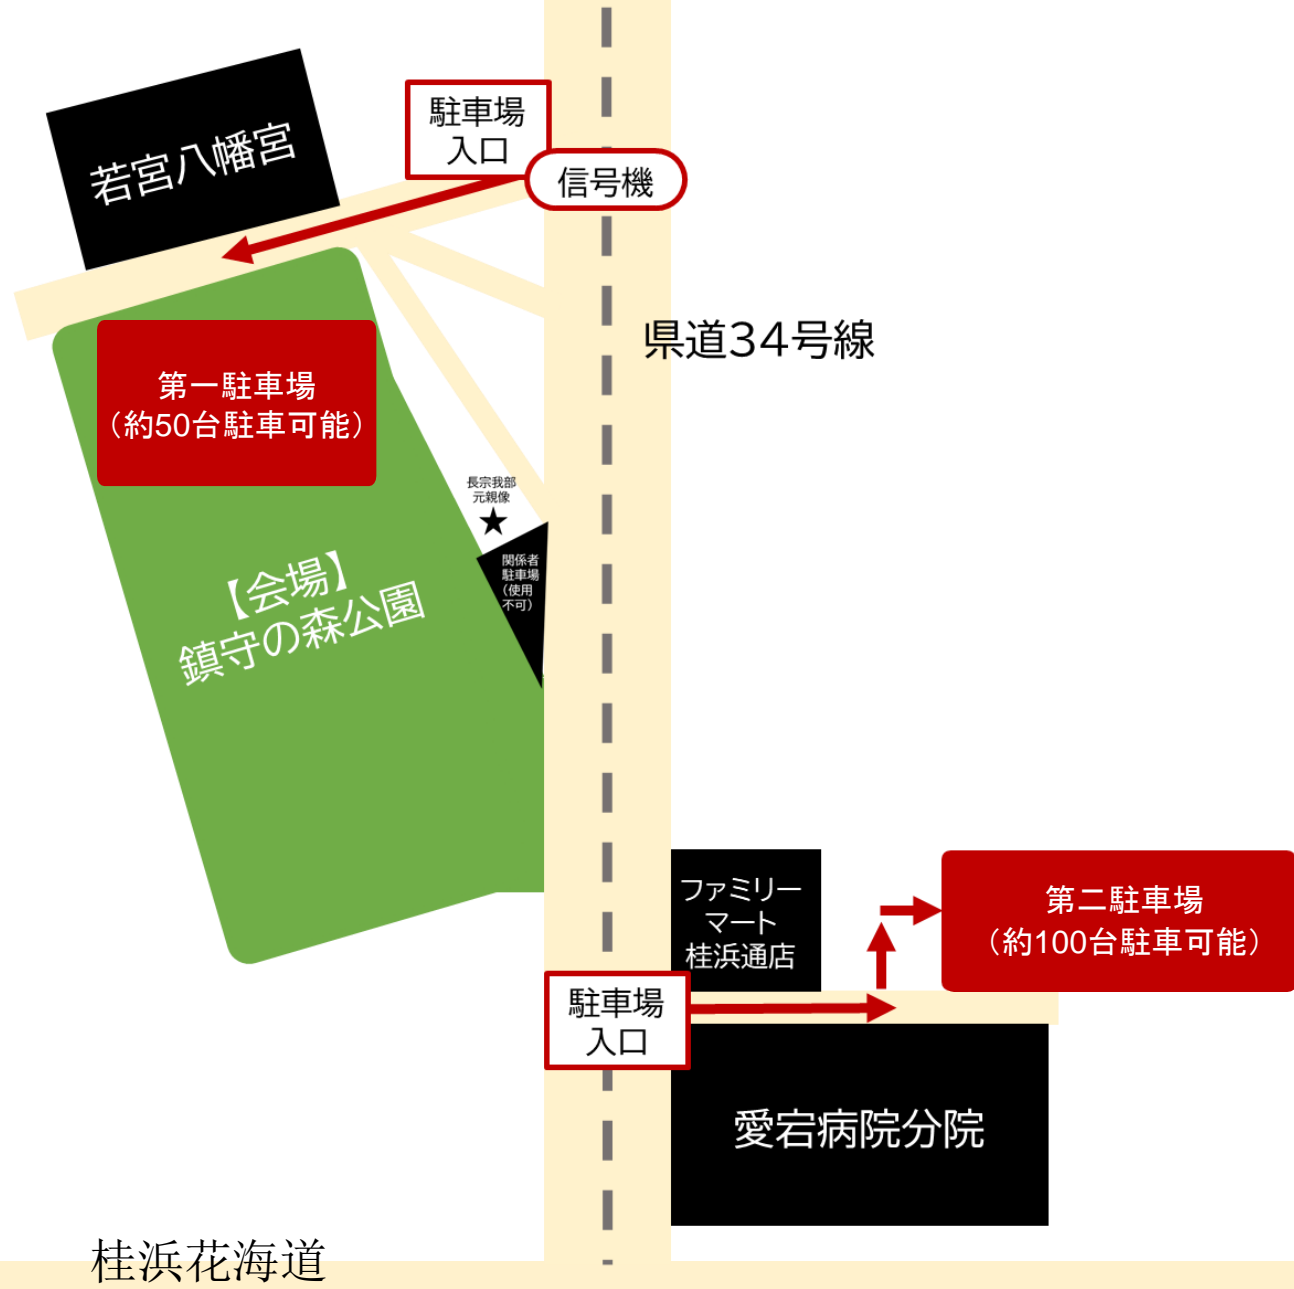

会場・駐車場 配置図

北
西 東
南

第一駐車場 経路

北
西 東
南

県道34号線

駐車場
入口

信号機

若宮八幡宮

第一駐車場
(約50台
駐車可能)

【会場】
鎮守の森公園

長宗我部
元親像

関係者
駐車場
(使用
不可)

第二駐車場 経路

北
西 東
南

【会場】
鎮守の森公園

県道34号線

ファミリー
マート
桂浜通店

駐車場
入口

愛宕病院分院

第二駐車場
(約100台駐車可能)