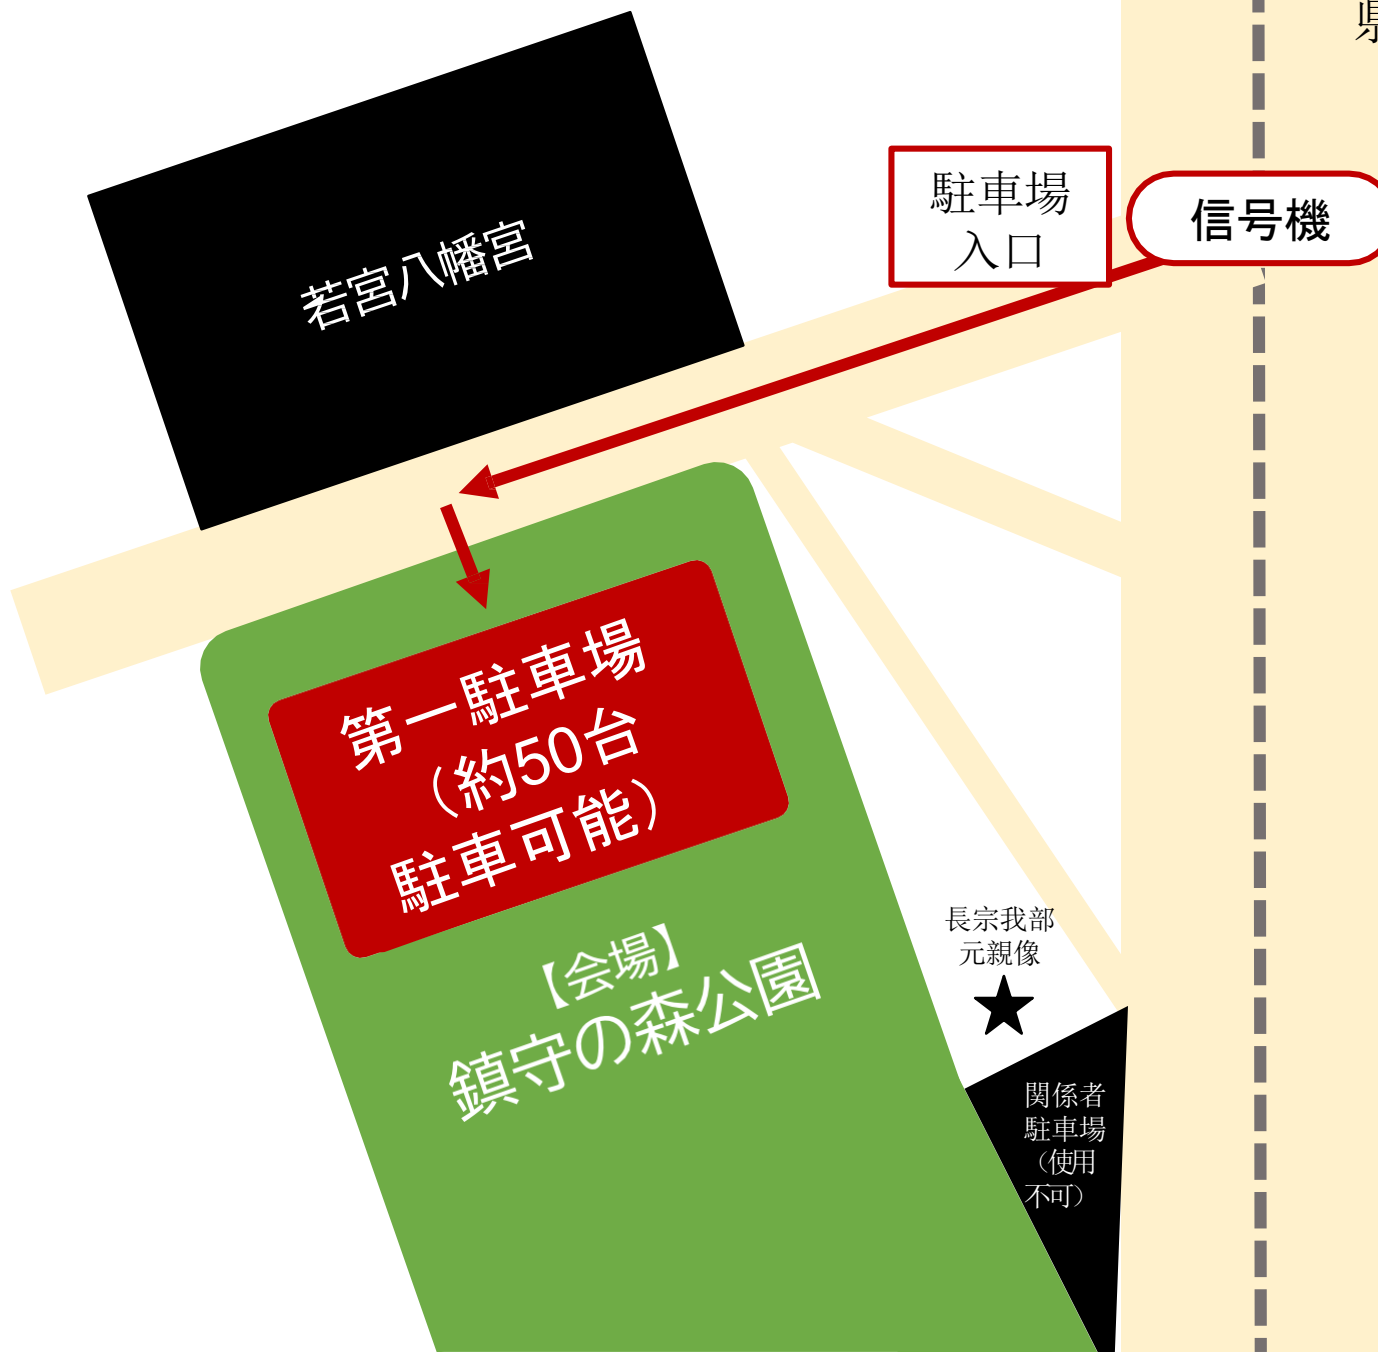

会場・駐車場 配置図

北
西 東
南

第一駐車場 経路

北
西 東
南

県道34号線

駐車場
入口

信号機

若宮八幡宮

第一駐車場
(約50台
駐車可能)

【会場】
鎮守の森公園

長宗我部
元親像

関係者
駐車場
(使用
不可)

第二駐車場 経路

北
西 東
南

【会場】
鎮守の森公園

県道34号線

ファミリー
マート
桂浜通店

駐車場
入口

愛宕病院分院

第二駐車場
(約100台駐車可能)