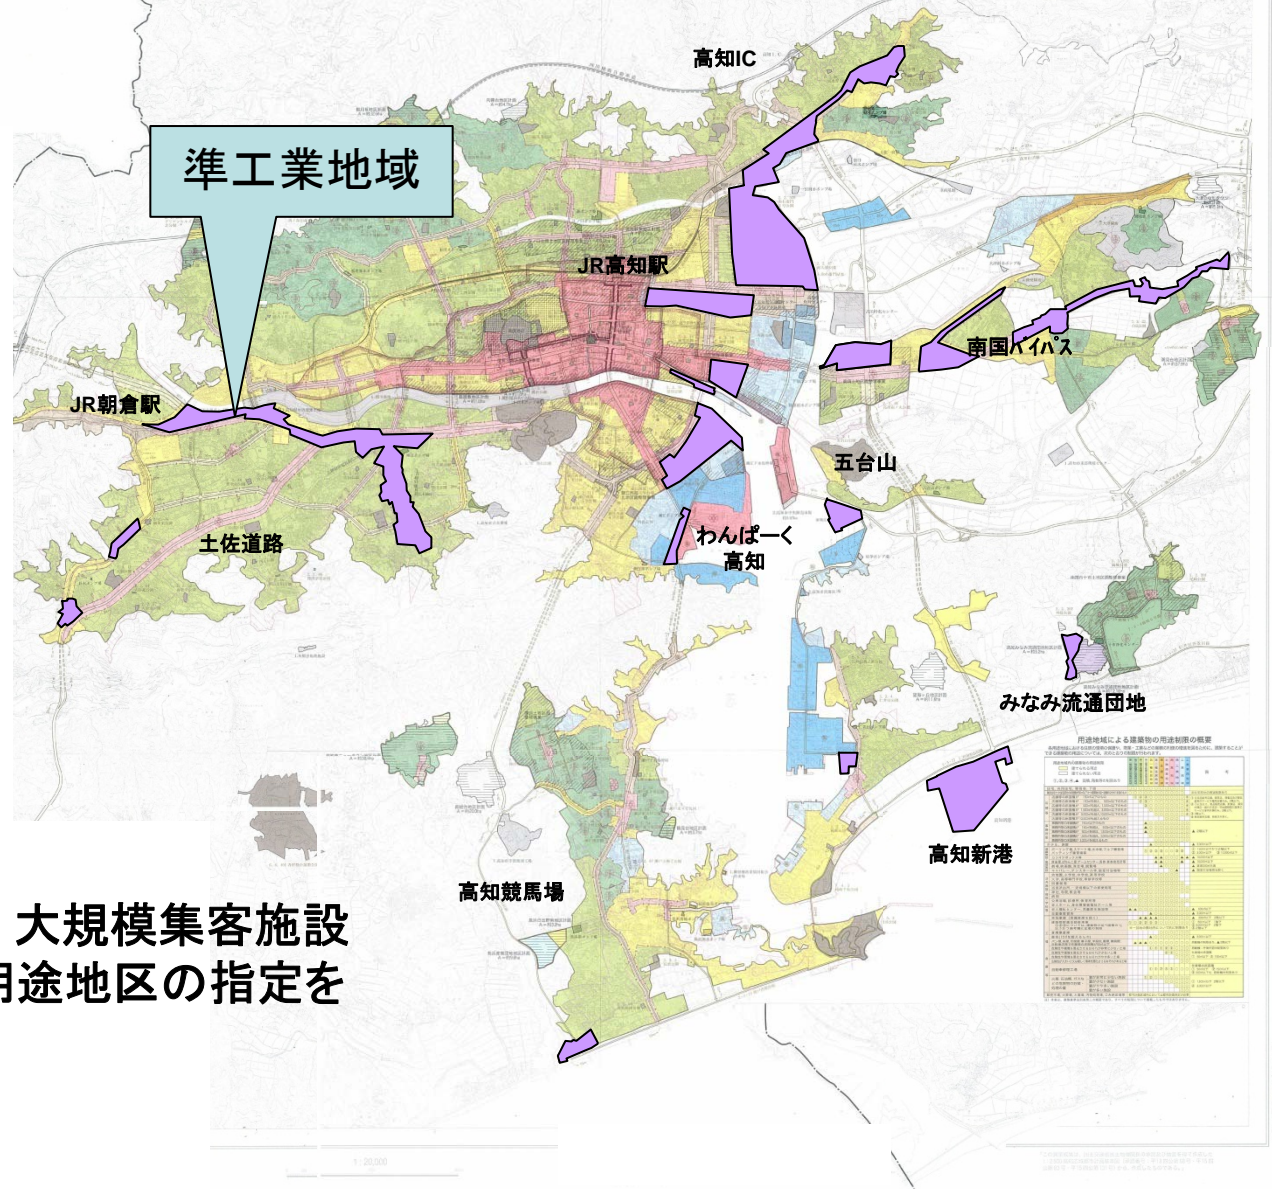

# 特別用途地区指定による大規模集客施設立地制限箇所

高知市内の準工業地域で、大規模集客施設の立地が制限される特別用途地区の指定を行います。