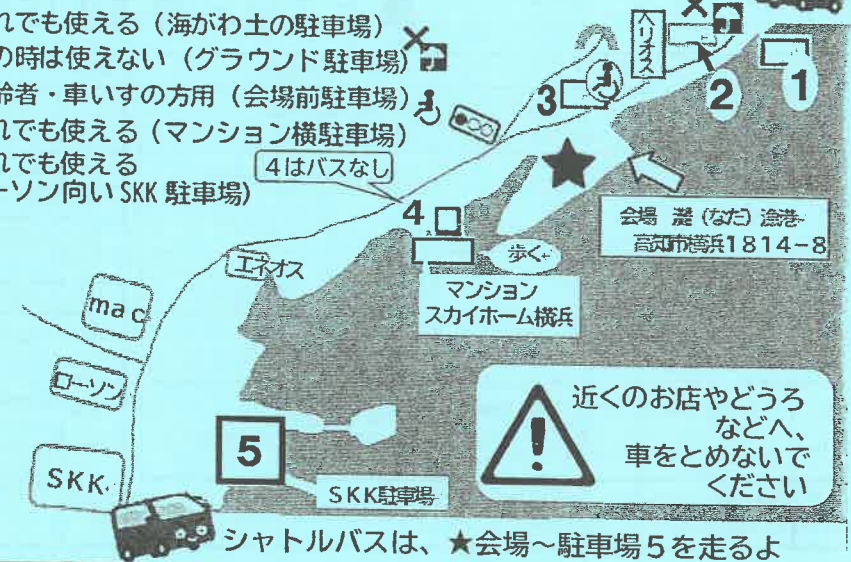

中止の場合のお知らせ(悪天候など)

- ・よこせと連携協議会の SNS インスタグラム、ホームページ
- ・学校単位、町内会単位での連絡
- ・商業施設や町内会掲示板
- ・テレビ・ラジオによる告知 等

たいせつなおねがい★3つ

- ① 近くのお店のちゅうしゃ場へ車をとめない
- ② 体のぐあいがよくないときは、むりしてさんかしない
- ③ しよくじのときは、よく手をあらい、しよどくをする

*ごみばこゼロラウンドに
取り組んでいます*

よこびょんもくるよ!
(横浜中学校
マスコットキャラクター)

なだぎょう

当日の駐車場利用にご協力下さりありがとうございました！

- ・SKK様・高知新聞社様・総合福祉施設ヘリオス様・太平洋セメント様
- ・モリタ工業(有)様 (五十音順)

駐車場について シャトルバスは、★会場～駐車場1を走るよ

- 1 だれでも使える(海がわ土の駐車場)
- 2 雨の時は使えない(グラウンド駐車場)
- 3 高齢者・車いすの方用(会場前駐車場)
- 4 だれでも使える(マンション横駐車場)
- 5 だれでも使える(ローソン向いSKK 駐車場)

近くのお店やどうろなどへ、
車をとめないで
ください

シャトルバスは、★会場～駐車場5を走るよ

よこせと海辺のにぎわい市 会場案内図

◆飲食するときは、
周囲の方へ
気くばりしよう！

【例】

- ×食べながらごみを歩かない
- ×酔っぱらって騒がない
- ×食事している人の近くでさわがしくない

実行委員会は、漁協をはじめ農産物では土佐山、行川地区、徳島上勝町の協力のもと、市内のまちづくり団体や、地域内の学校関係、福祉施設などで構成しています。