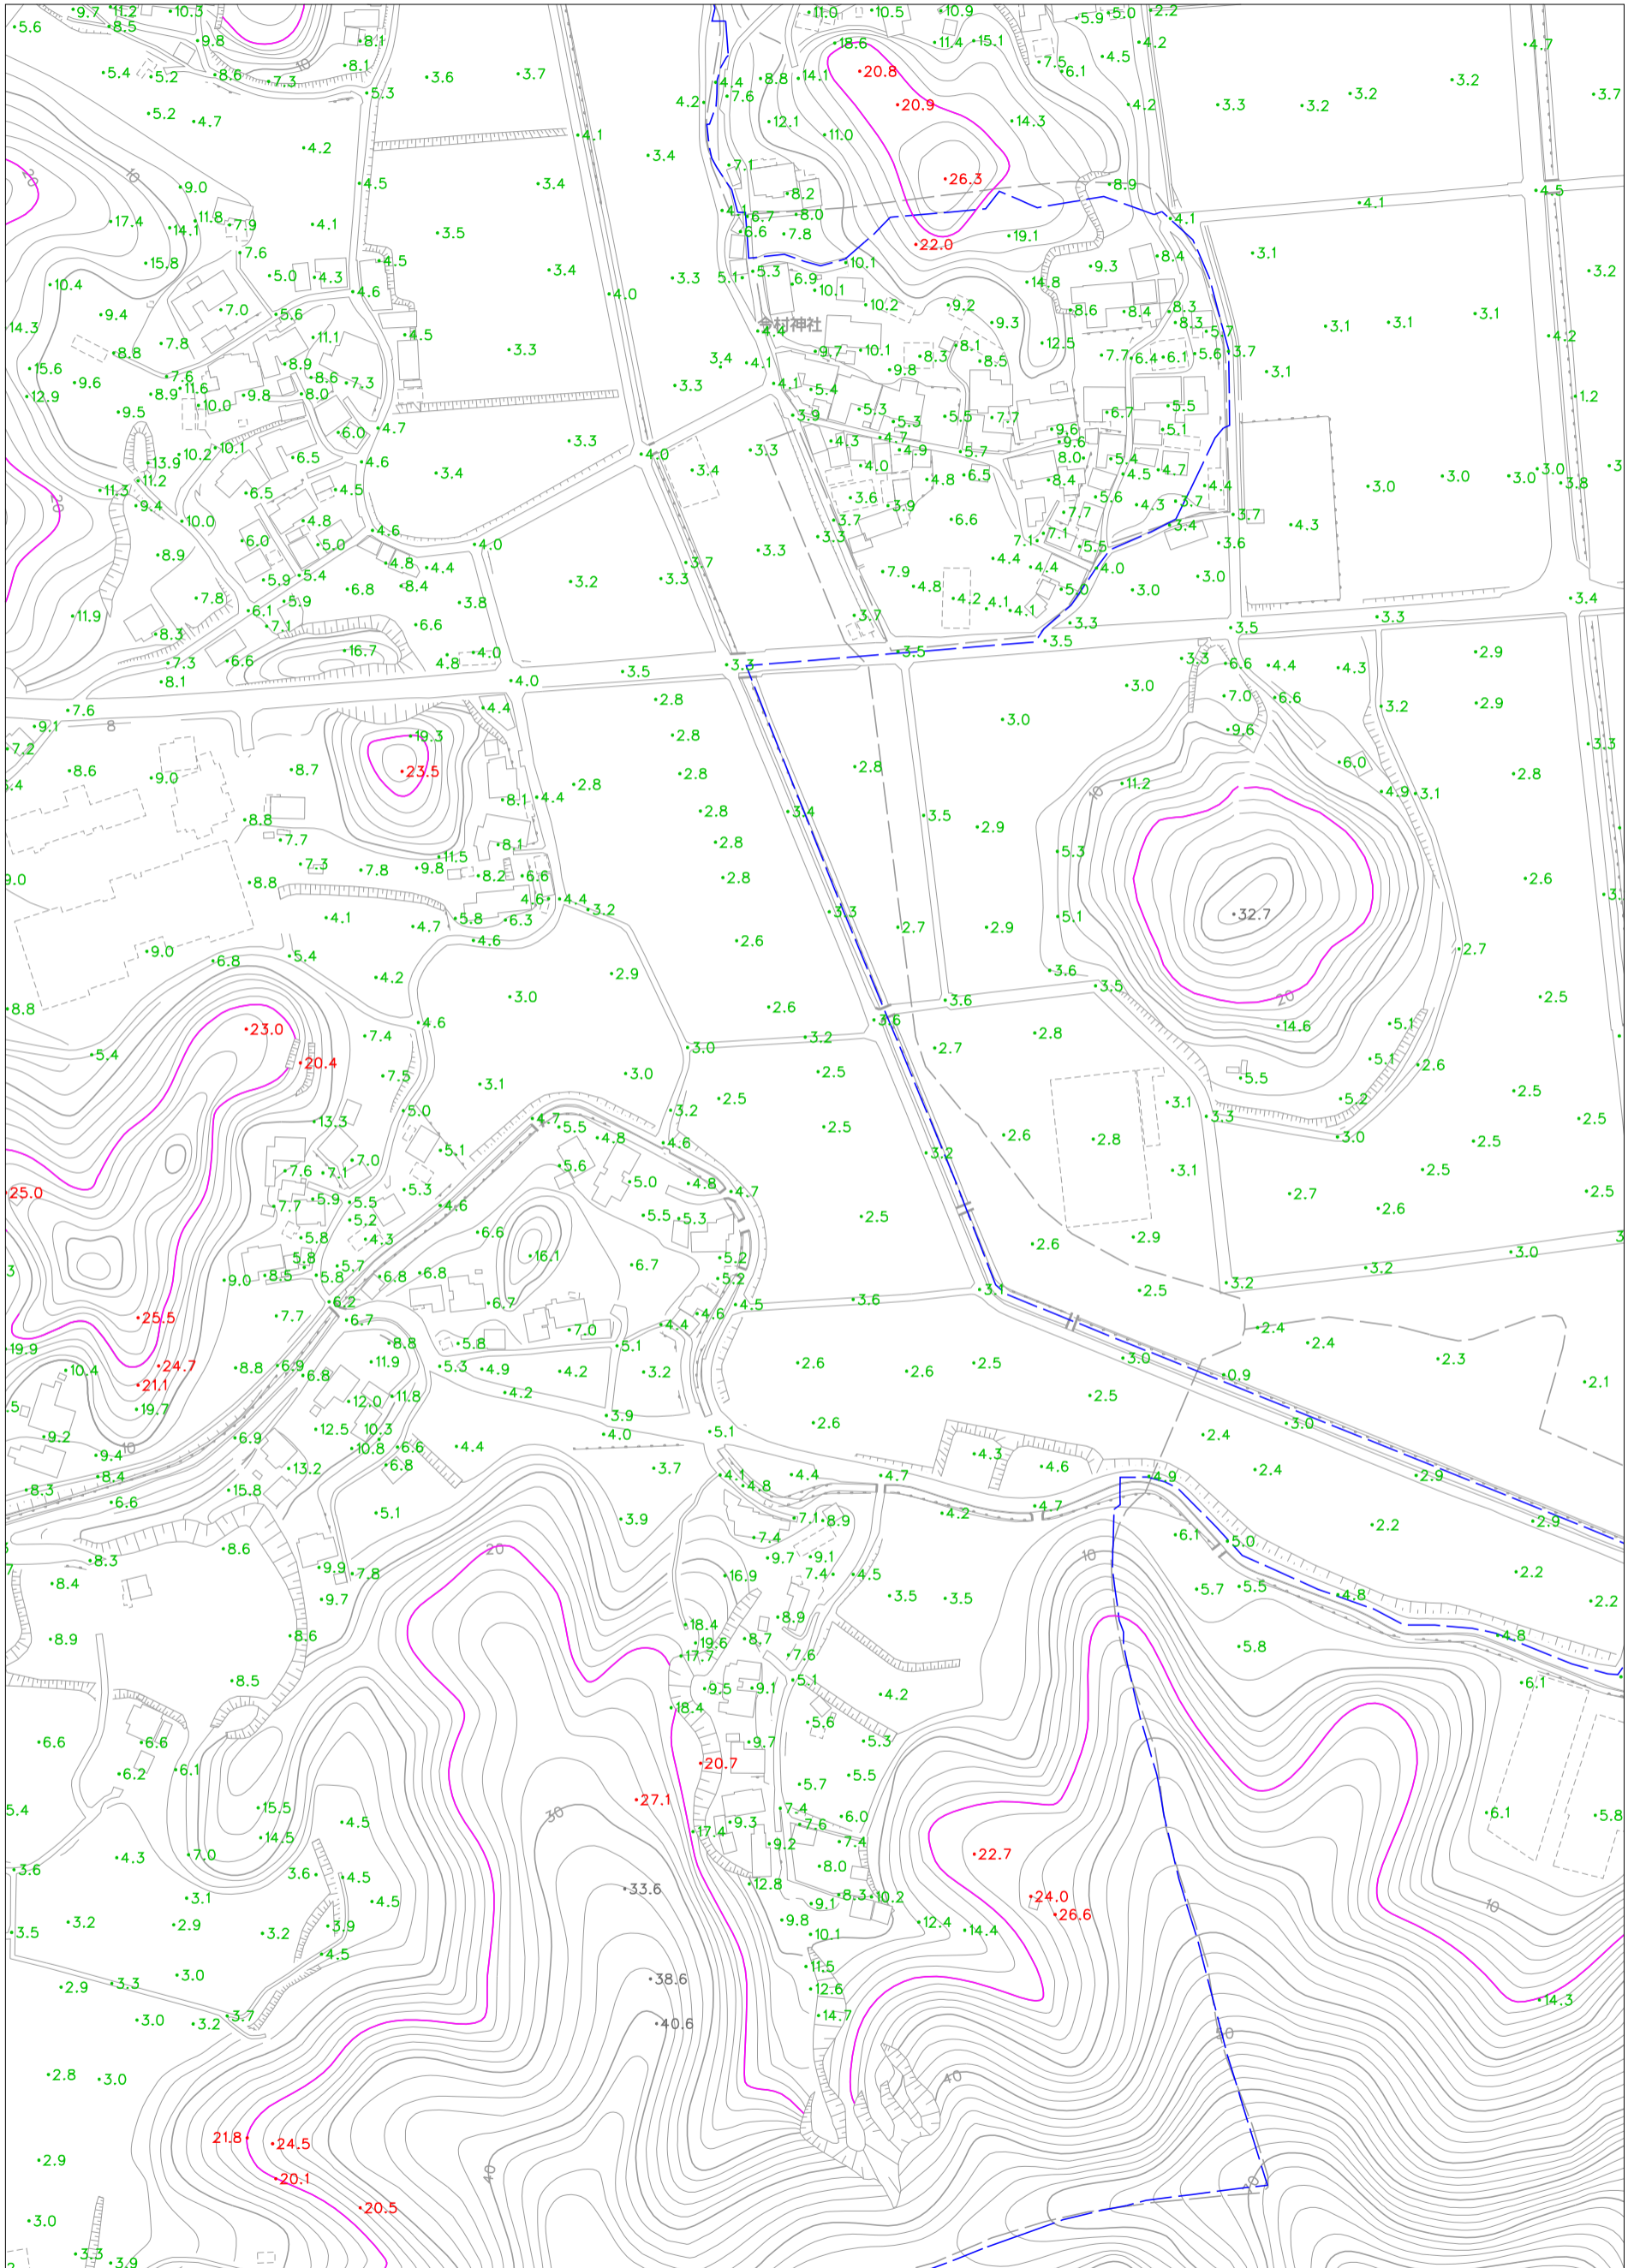

高知市標高マップ

1:2,500

このマップは、市民の皆さんの災害に対する備えに役立てて頂くことを目的に作成したものです。