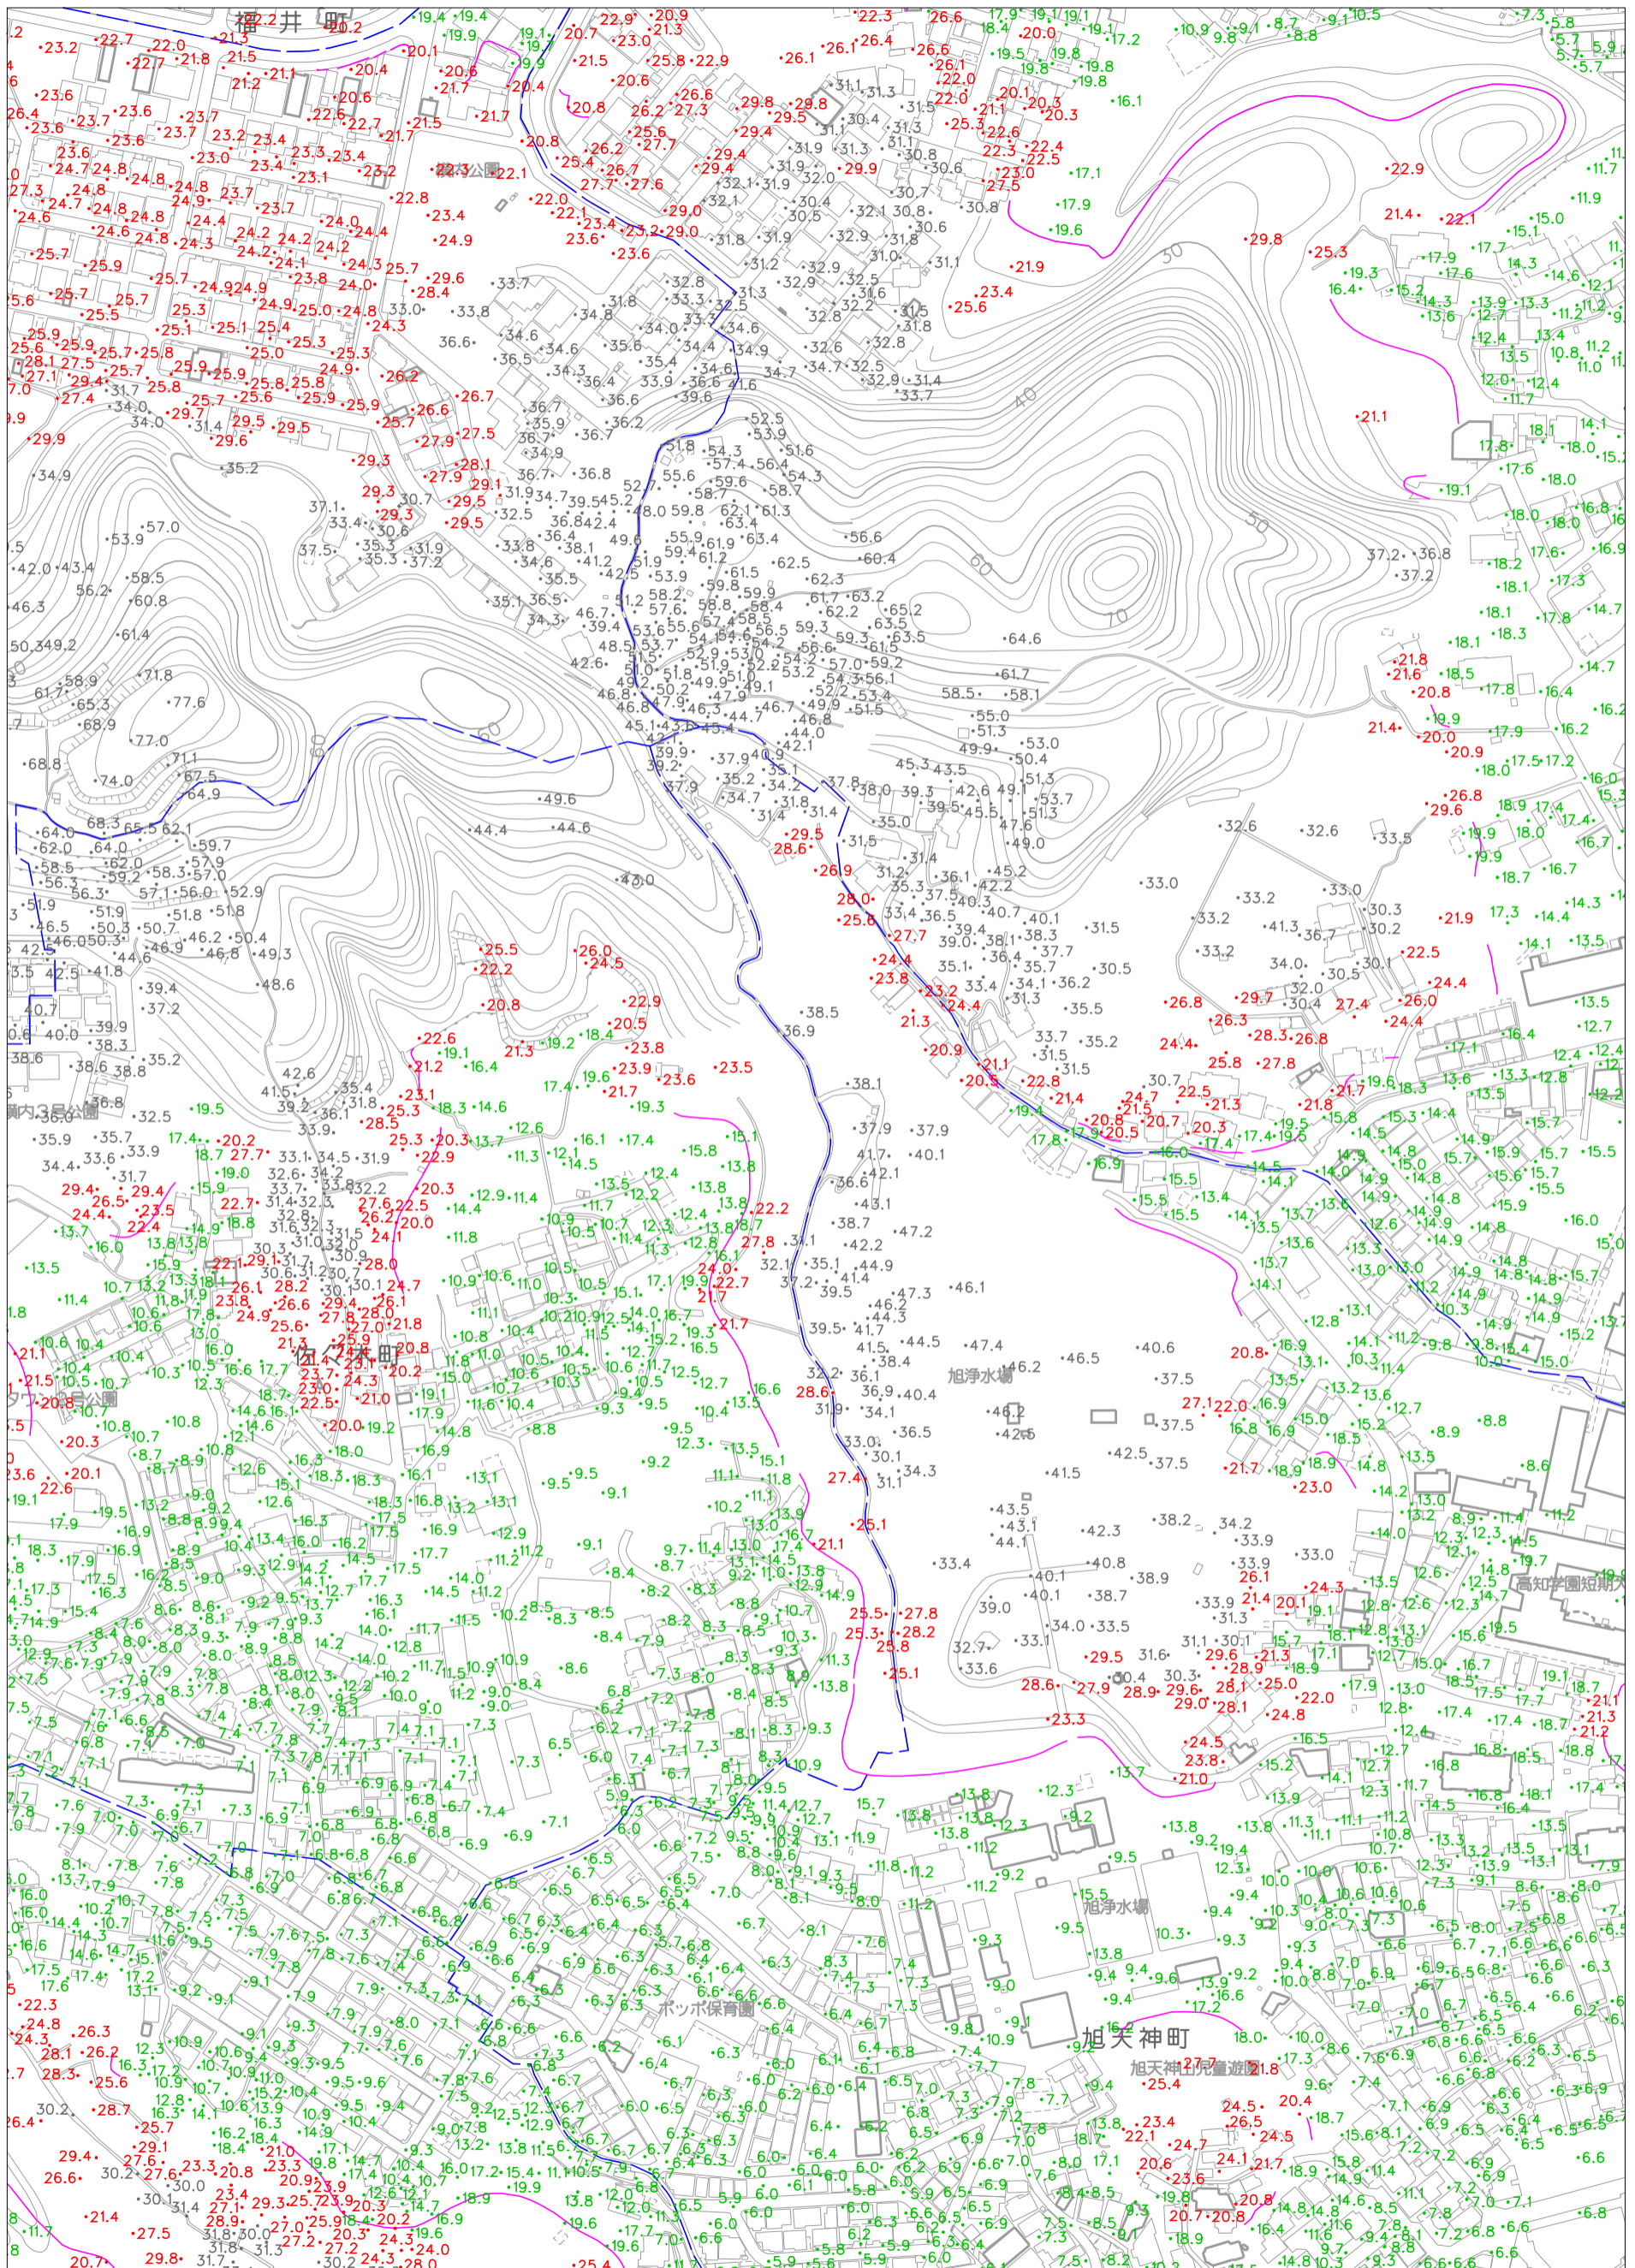

高知市標高マップ

このマップは、市民の皆さんの災害に対する備えに役立てて頂くことを目的に作成したものです。