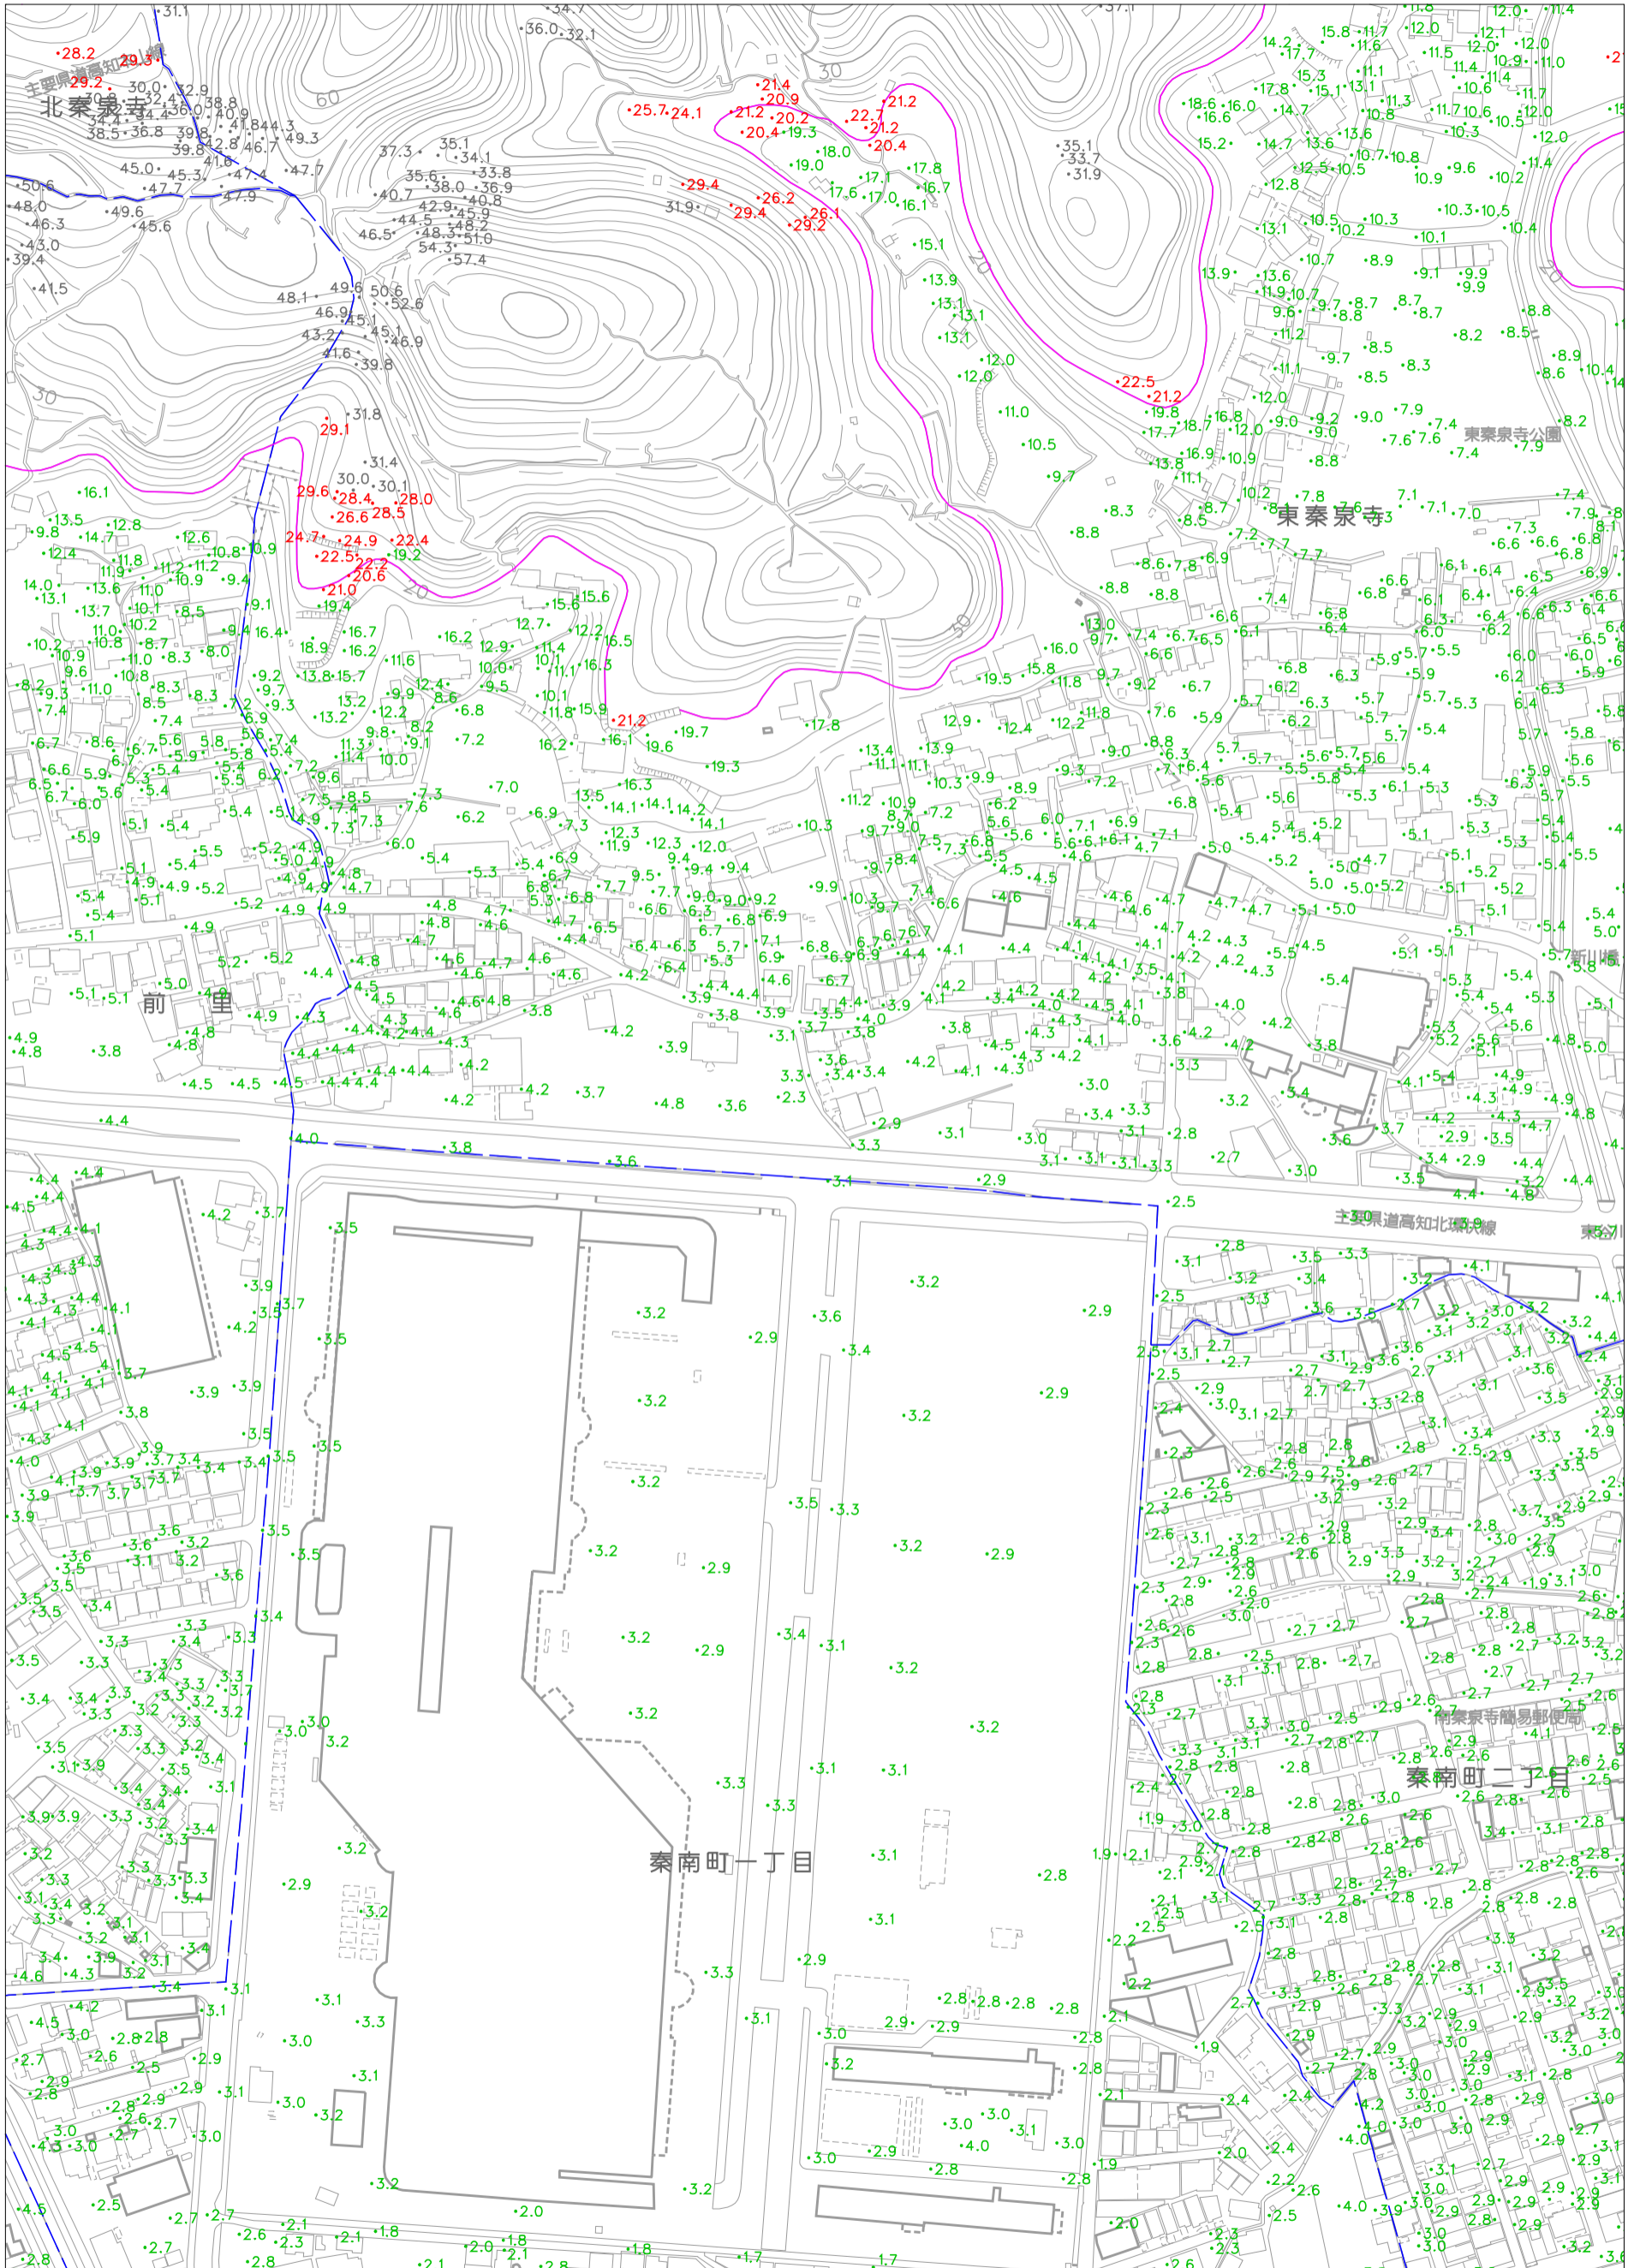

# 高知市標高マップ

このマップは、市民の皆さんの災害に対する備えに役立てて頂くことを目的に作成したものです。