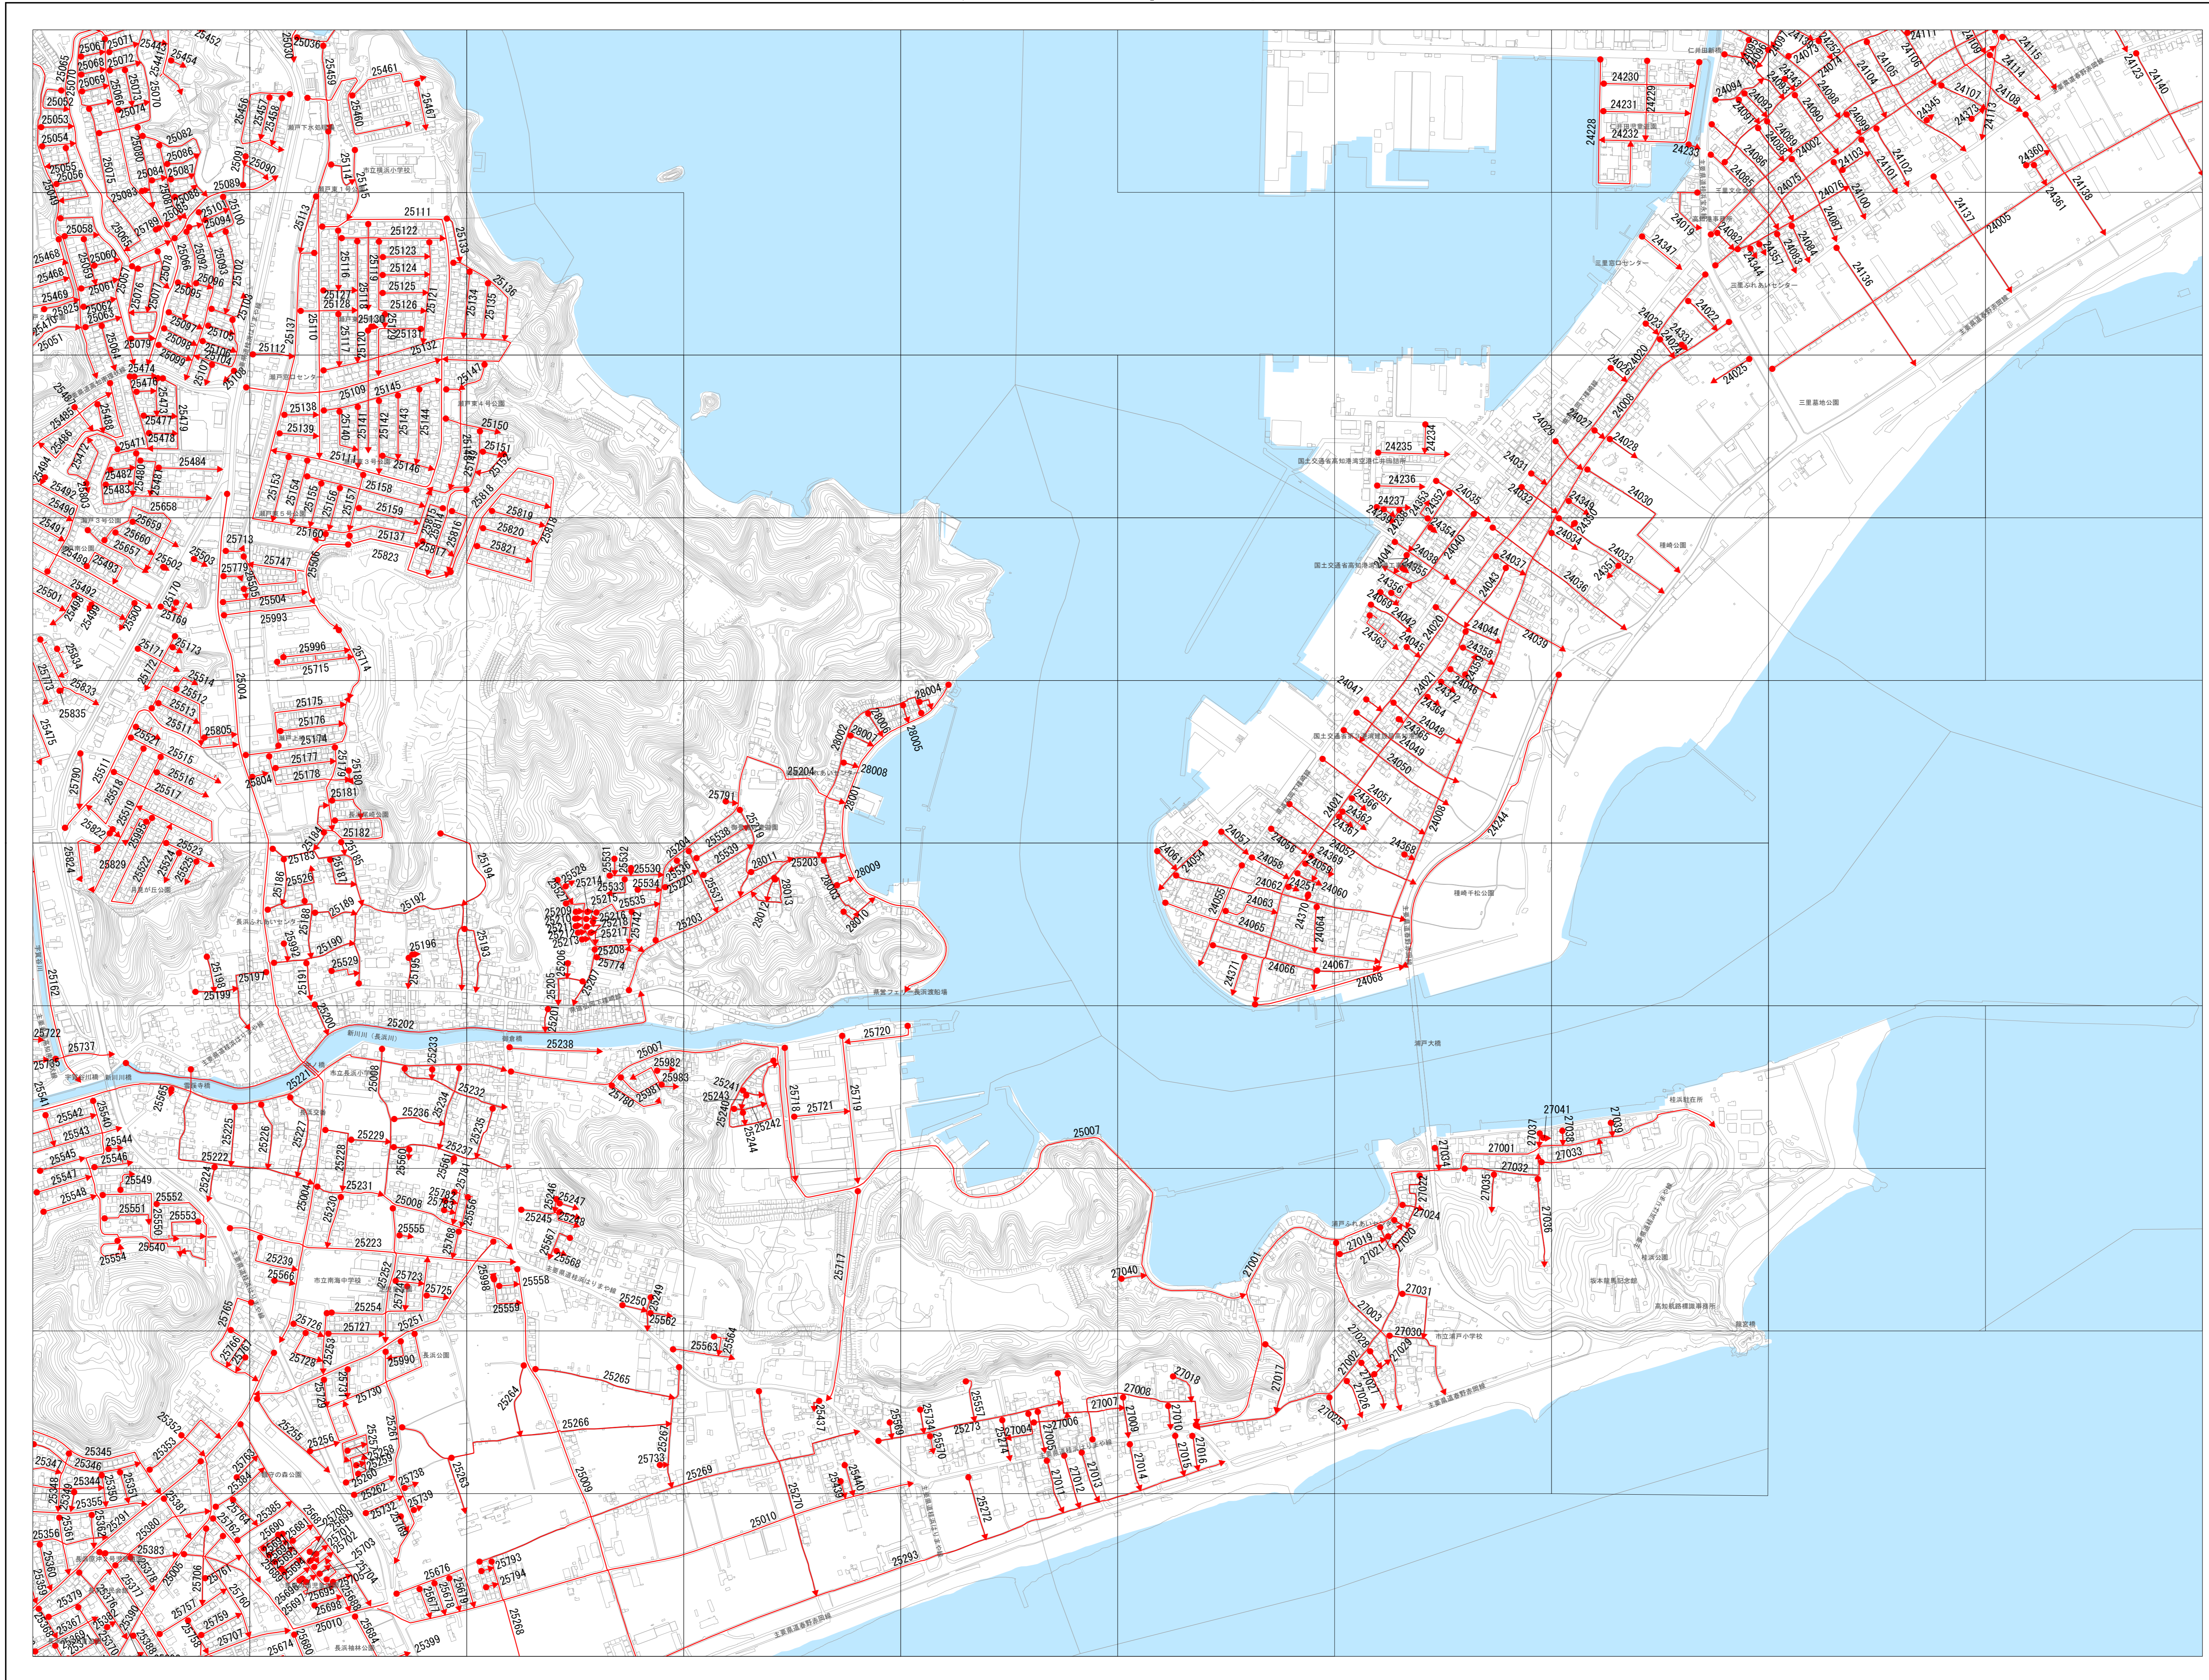

令和六年四月二日調製

27	28	29
32	33	
35	36	

- 00001~00037 上街 かみまち
上街1号線~上街37号線
- 01001~01088 高知街 こうちまち
高知街1号線~高知街88号線
- 02001~02061 南街 みなみまち
南街1号線~南街61号線
- 03001~03040 北街 きたまち
北街1号線~北街40号線
- 04001~04825 下知 しもじ
下知1号線~下知525号線
- 05001~05958 朝倉 あさくら
朝倉1号線~朝倉958号線
- 07001~08057 旭街 あさひまち
旭街1号線~旭街1057号線
- 09001~09226 小高坂 こたかさ
小高坂1号線~小高坂226号線
- 10001~10689 湖江 うしおえ
湖江1号線~湖江689号線
- 12001~12642 鴨田 かもだ
鴨田1号線~鴨田642号線
- 14001~14384 江ノ口 えのくち
江ノ口1号線~江ノ口384号線
- 15001~15409 初月 みかつき
初月1号線~初月409号線
- 16001~16433 秦 はだ
秦1号線~秦433号線
- 17001~17753 一宮 いっく
一宮1号線~一宮753号線
- 19001~19119 布師田 めのした
布師田1号線~布師田119号線
- 20001~20304 大津 おおつ
大津1号線~大津304号線
- 21001~21368 介良 けら
介良1号線~介良368号線
- 22001~22210 高須 たかす
高須1号線~高須210号線
- 23001~23127 五台山 ごだいさん
五台山1号線~五台山127号線
- 24001~24431 三里 みさと
三里1号線~三里431号線
- 25001~25999 長浜 ながはま
長浜1号線~長浜999号線
- 27001~27041 浦戸 うらど
浦戸1号線~浦戸41号線
- 28001~28013 御畳瀬 みませ
御畳瀬1号線~御畳瀬13号線
- 30001~30257 鏡 かがみ
鏡1号線~鏡257号線
- 31001~31217 土佐山 とさやま
土佐山1号線~土佐山217号線
- 32001~33138 春野町 はるのちよう
春野町1号線~春野町138号線

高知市

1 : 5,000