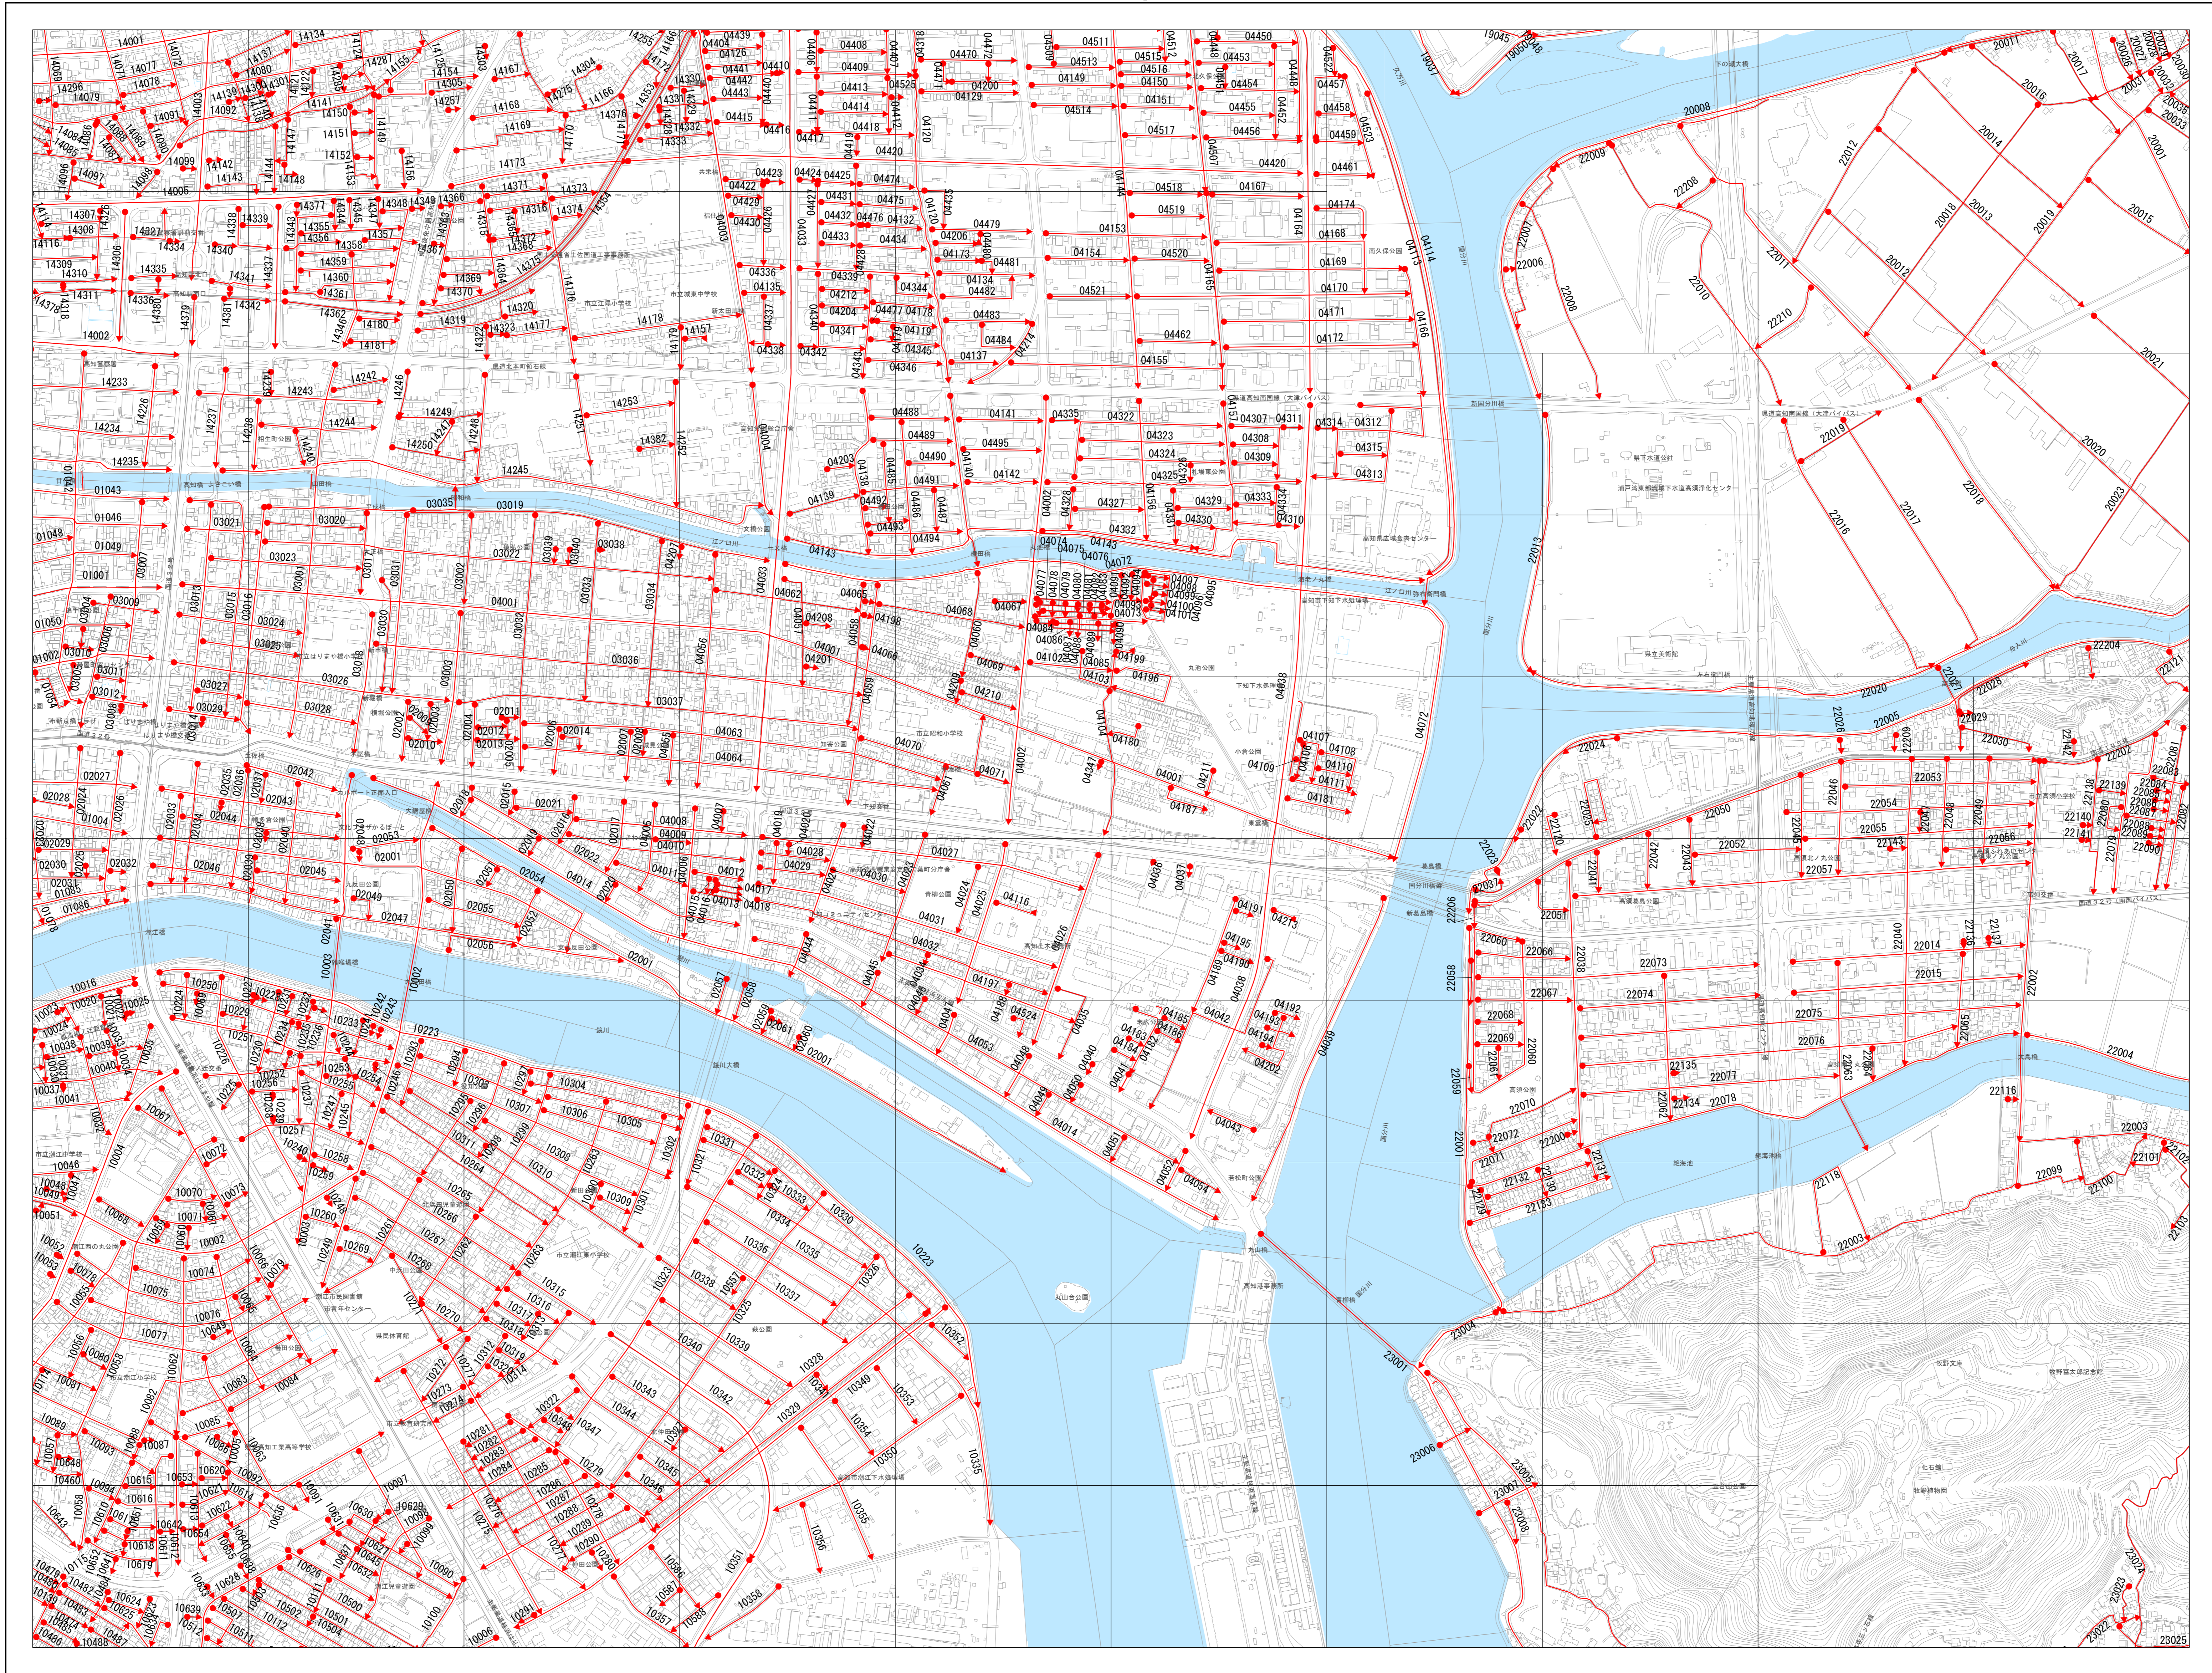

令和六年四月一日調製

19	20	21
23	24	25
27	28	29

- 00001~00037 上街 かみまち
上街1号線~上街37号線
- 01001~01088 高知街 こうちまち
高知街1号線~高知街88号線
- 02001~02061 南街 みなみまち
南街1号線~南街61号線
- 03001~03040 北街 きたまち
北街1号線~北街40号線
- 04001~04825 下知 しもじ
下知1号線~下知525号線
- 05001~05958 朝倉 あさくら
朝倉1号線~朝倉958号線
- 07001~08057 旭街 あさひまち
旭街1号線~旭街1057号線
- 09001~09226 小高坂 こたかさ
小高坂1号線~小高坂226号線
- 10001~10689 湖江 うしおえ
湖江1号線~湖江689号線
- 12001~12642 鴨田 かもだ
鴨田1号線~鴨田642号線
- 14001~14384 江ノ口 えのくち
江ノ口1号線~江ノ口384号線
- 15001~15409 初月 みかづき
初月1号線~初月409号線
- 16001~16433 秦 あいだ
秦1号線~秦433号線
- 17001~17753 一宮 いっく
一宮1号線~一宮753号線
- 19001~19119 布師田 のした
布師田1号線~布師田119号線
- 20001~20304 大津 おおつ
大津1号線~大津304号線
- 21001~21368 介良 けら
介良1号線~介良368号線
- 22001~22210 高須 たかす
高須1号線~高須210号線
- 23001~23127 五台山 ごだいさん
五台山1号線~五台山127号線
- 24001~24431 三里 みさと
三里1号線~三里431号線
- 25001~25999 長浜 ながはま
長浜1号線~長浜999号線
- 27001~27041 浦戸 うらど
浦戸1号線~浦戸41号線
- 28001~28013 御畳瀬 みませ
御畳瀬1号線~御畳瀬13号線
- 30001~30257 鏡 かみかみ
鏡1号線~鏡257号線
- 31001~31217 土佐山 とさやま
土佐山1号線~土佐山217号線
- 32001~33138 春野町 はるのちよう
春野町1号線~春野町138号線