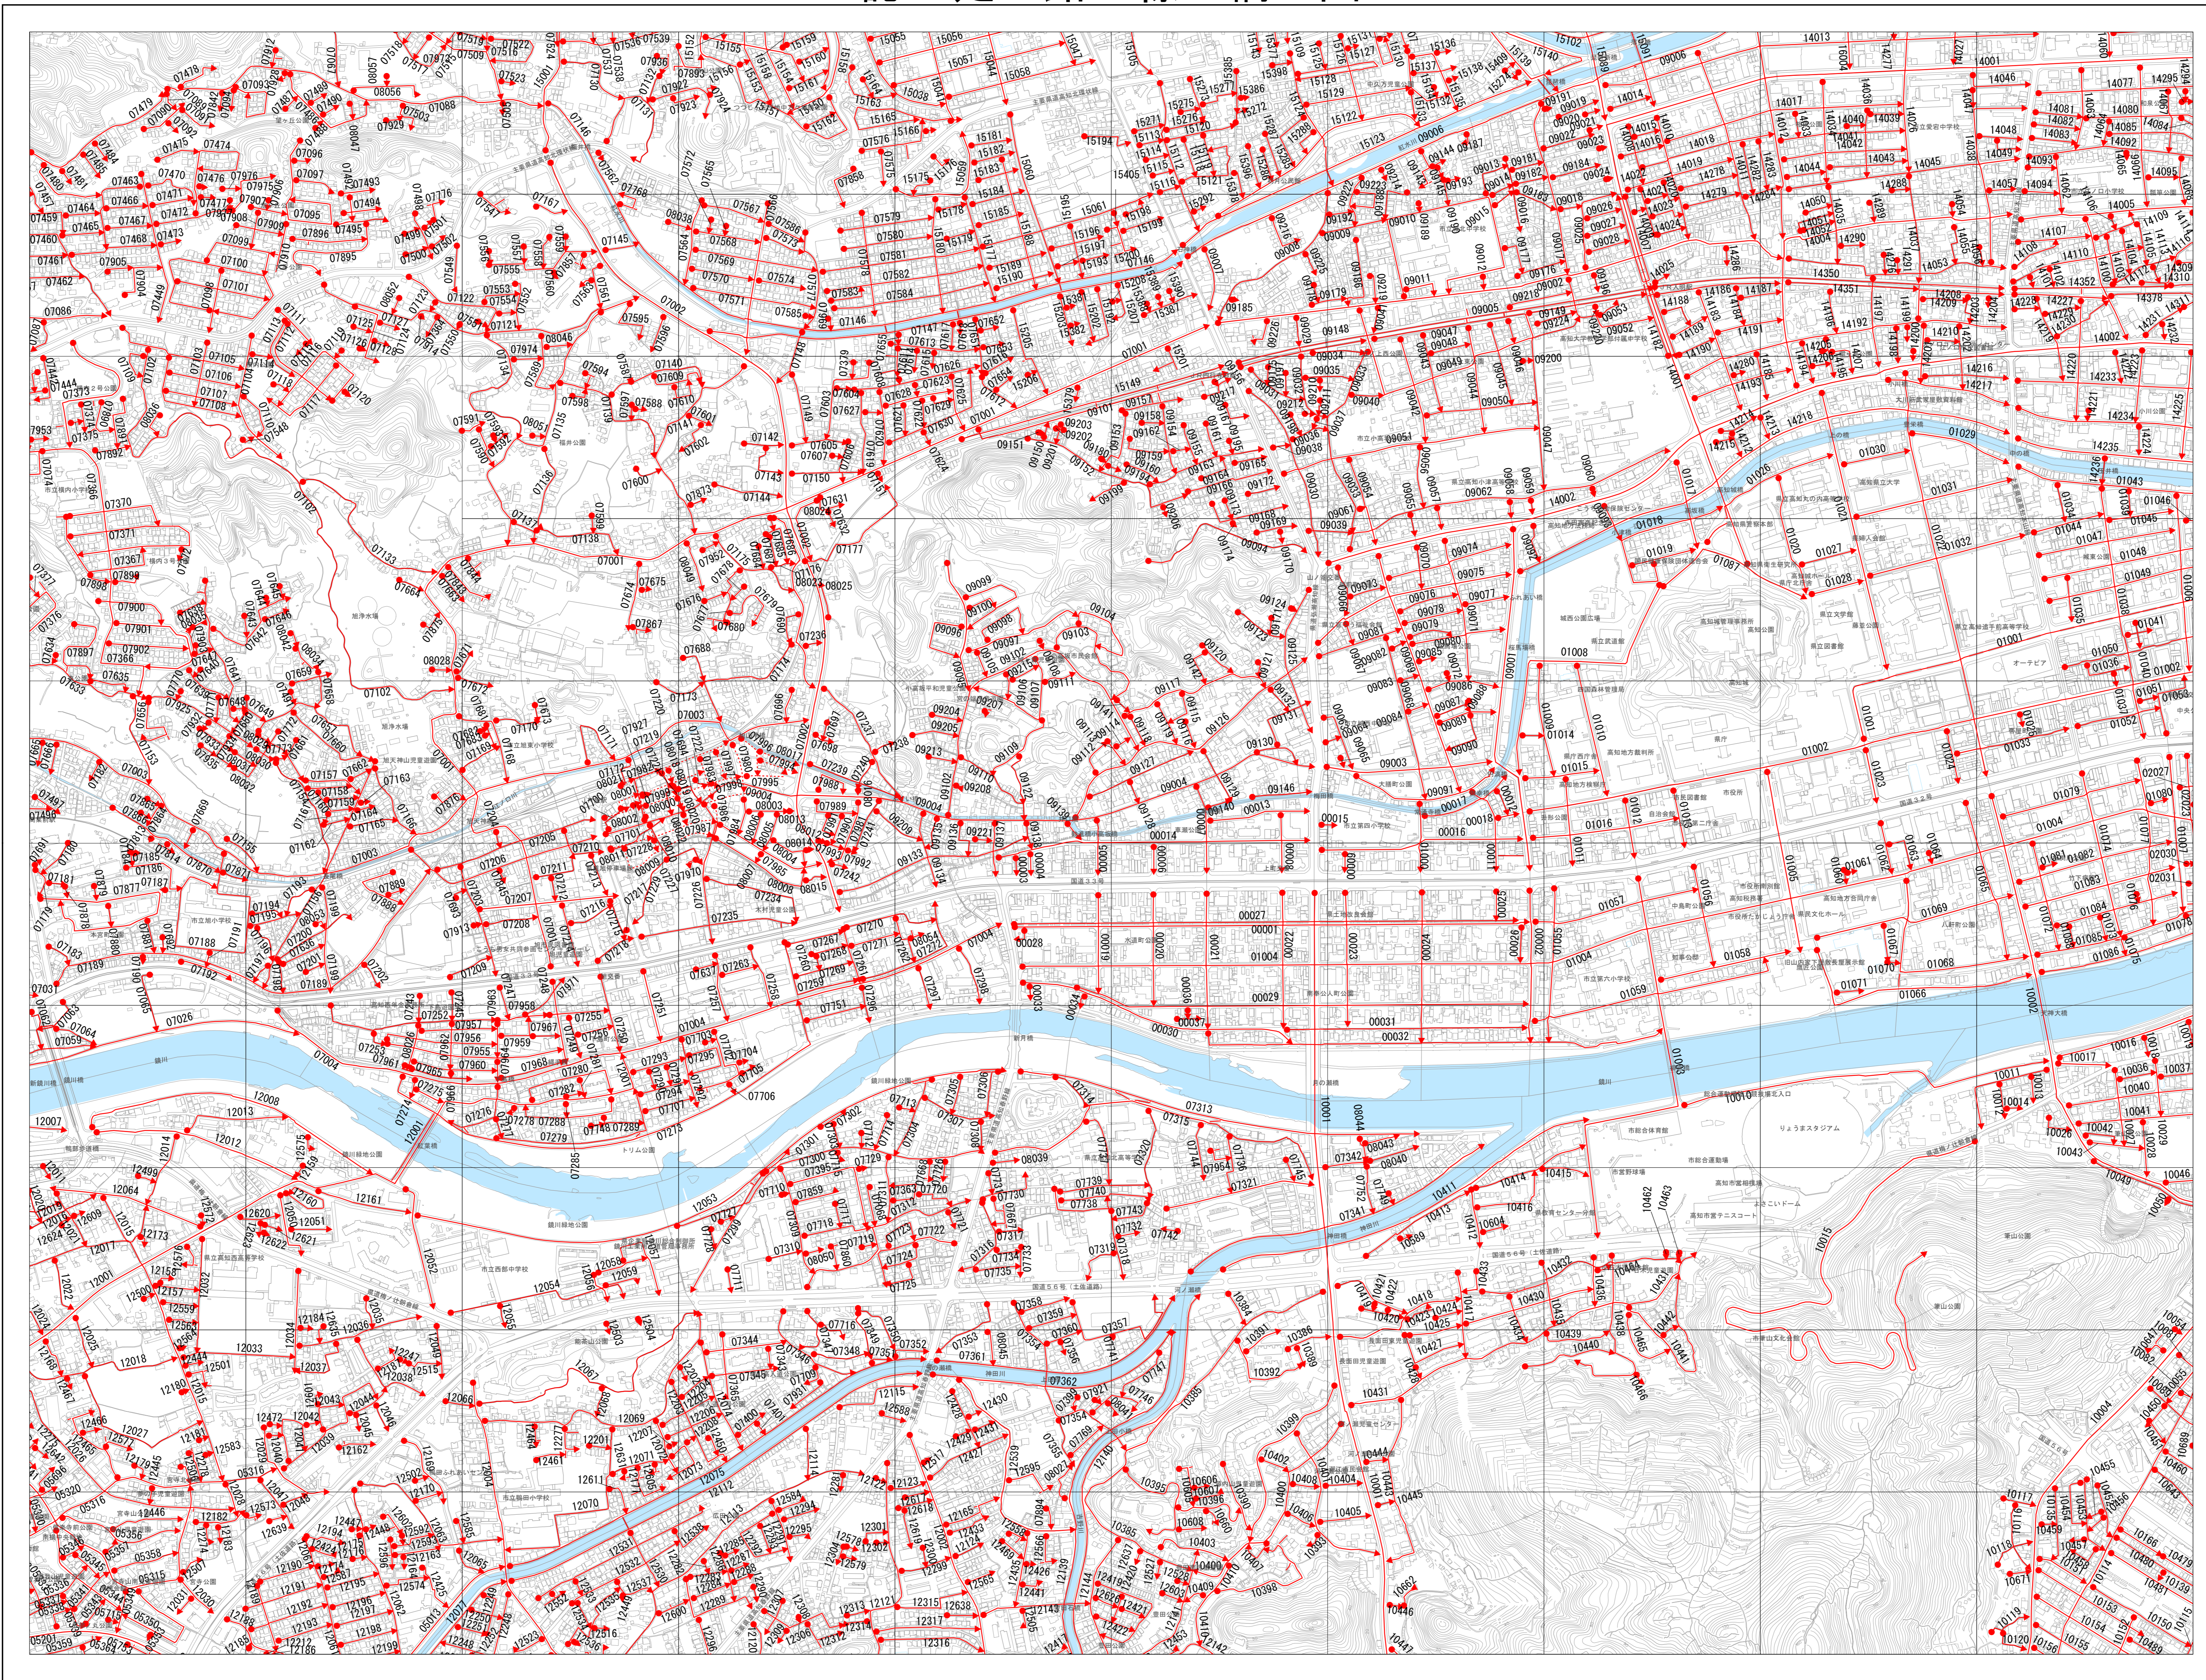

令和六年四月二日調製

18	19	20
22	23	24
26	27	28

- 00001~00037 上街 かみまち
上街1号線~上街37号線
- 01001~01088 高知街 こうちまち
高知街1号線~高知街88号線
- 02001~02061 南街 みなみまち
南街1号線~南街61号線
- 03001~03040 北街 きたまち
北街1号線~北街40号線
- 04001~04525 下知 しもじ
下知1号線~下知525号線
- 05001~05958 朝倉 あさくら
朝倉1号線~朝倉958号線
- 07001~08057 旭街 あさひまち
旭街1号線~旭街1057号線
- 09001~09226 小高坂 こたかさ
小高坂1号線~小高坂226号線
- 10001~10689 湖江 うしおえ
湖江1号線~湖江689号線
- 12001~12642 鴨田 かもだ
鴨田1号線~鴨田642号線
- 14001~14384 江ノ口 えのくち
江ノ口1号線~江ノ口384号線
- 15001~15409 初月 みかづき
初月1号線~初月409号線
- 16001~16433 秦 はだ
秦1号線~秦433号線
- 17001~17753 一宮 いっく
一宮1号線~一宮753号線
- 19001~19119 布師田 ぬのした
布師田1号線~布師田119号線
- 20001~20304 大津 おおつ
大津1号線~大津304号線
- 21001~21368 介良 けら
介良1号線~介良368号線
- 22001~22210 高須 たかす
高須1号線~高須210号線
- 23001~23127 五台山 ごだいさん
五台山1号線~五台山127号線
- 24001~24431 三里 みさと
三里1号線~三里431号線
- 25001~25999 長浜 ながはま
長浜1号線~長浜999号線
- 27001~27041 浦戸 うらど
浦戸1号線~浦戸41号線
- 28001~28013 御畳瀬 みませ
御畳瀬1号線~御畳瀬13号線
- 30001~30257 鏡 かみかみ
鏡1号線~鏡257号線
- 31001~31217 土佐山 とさやま
土佐山1号線~土佐山217号線
- 32001~33138 春野町 はるのちよう
春野町1号線~春野町138号線