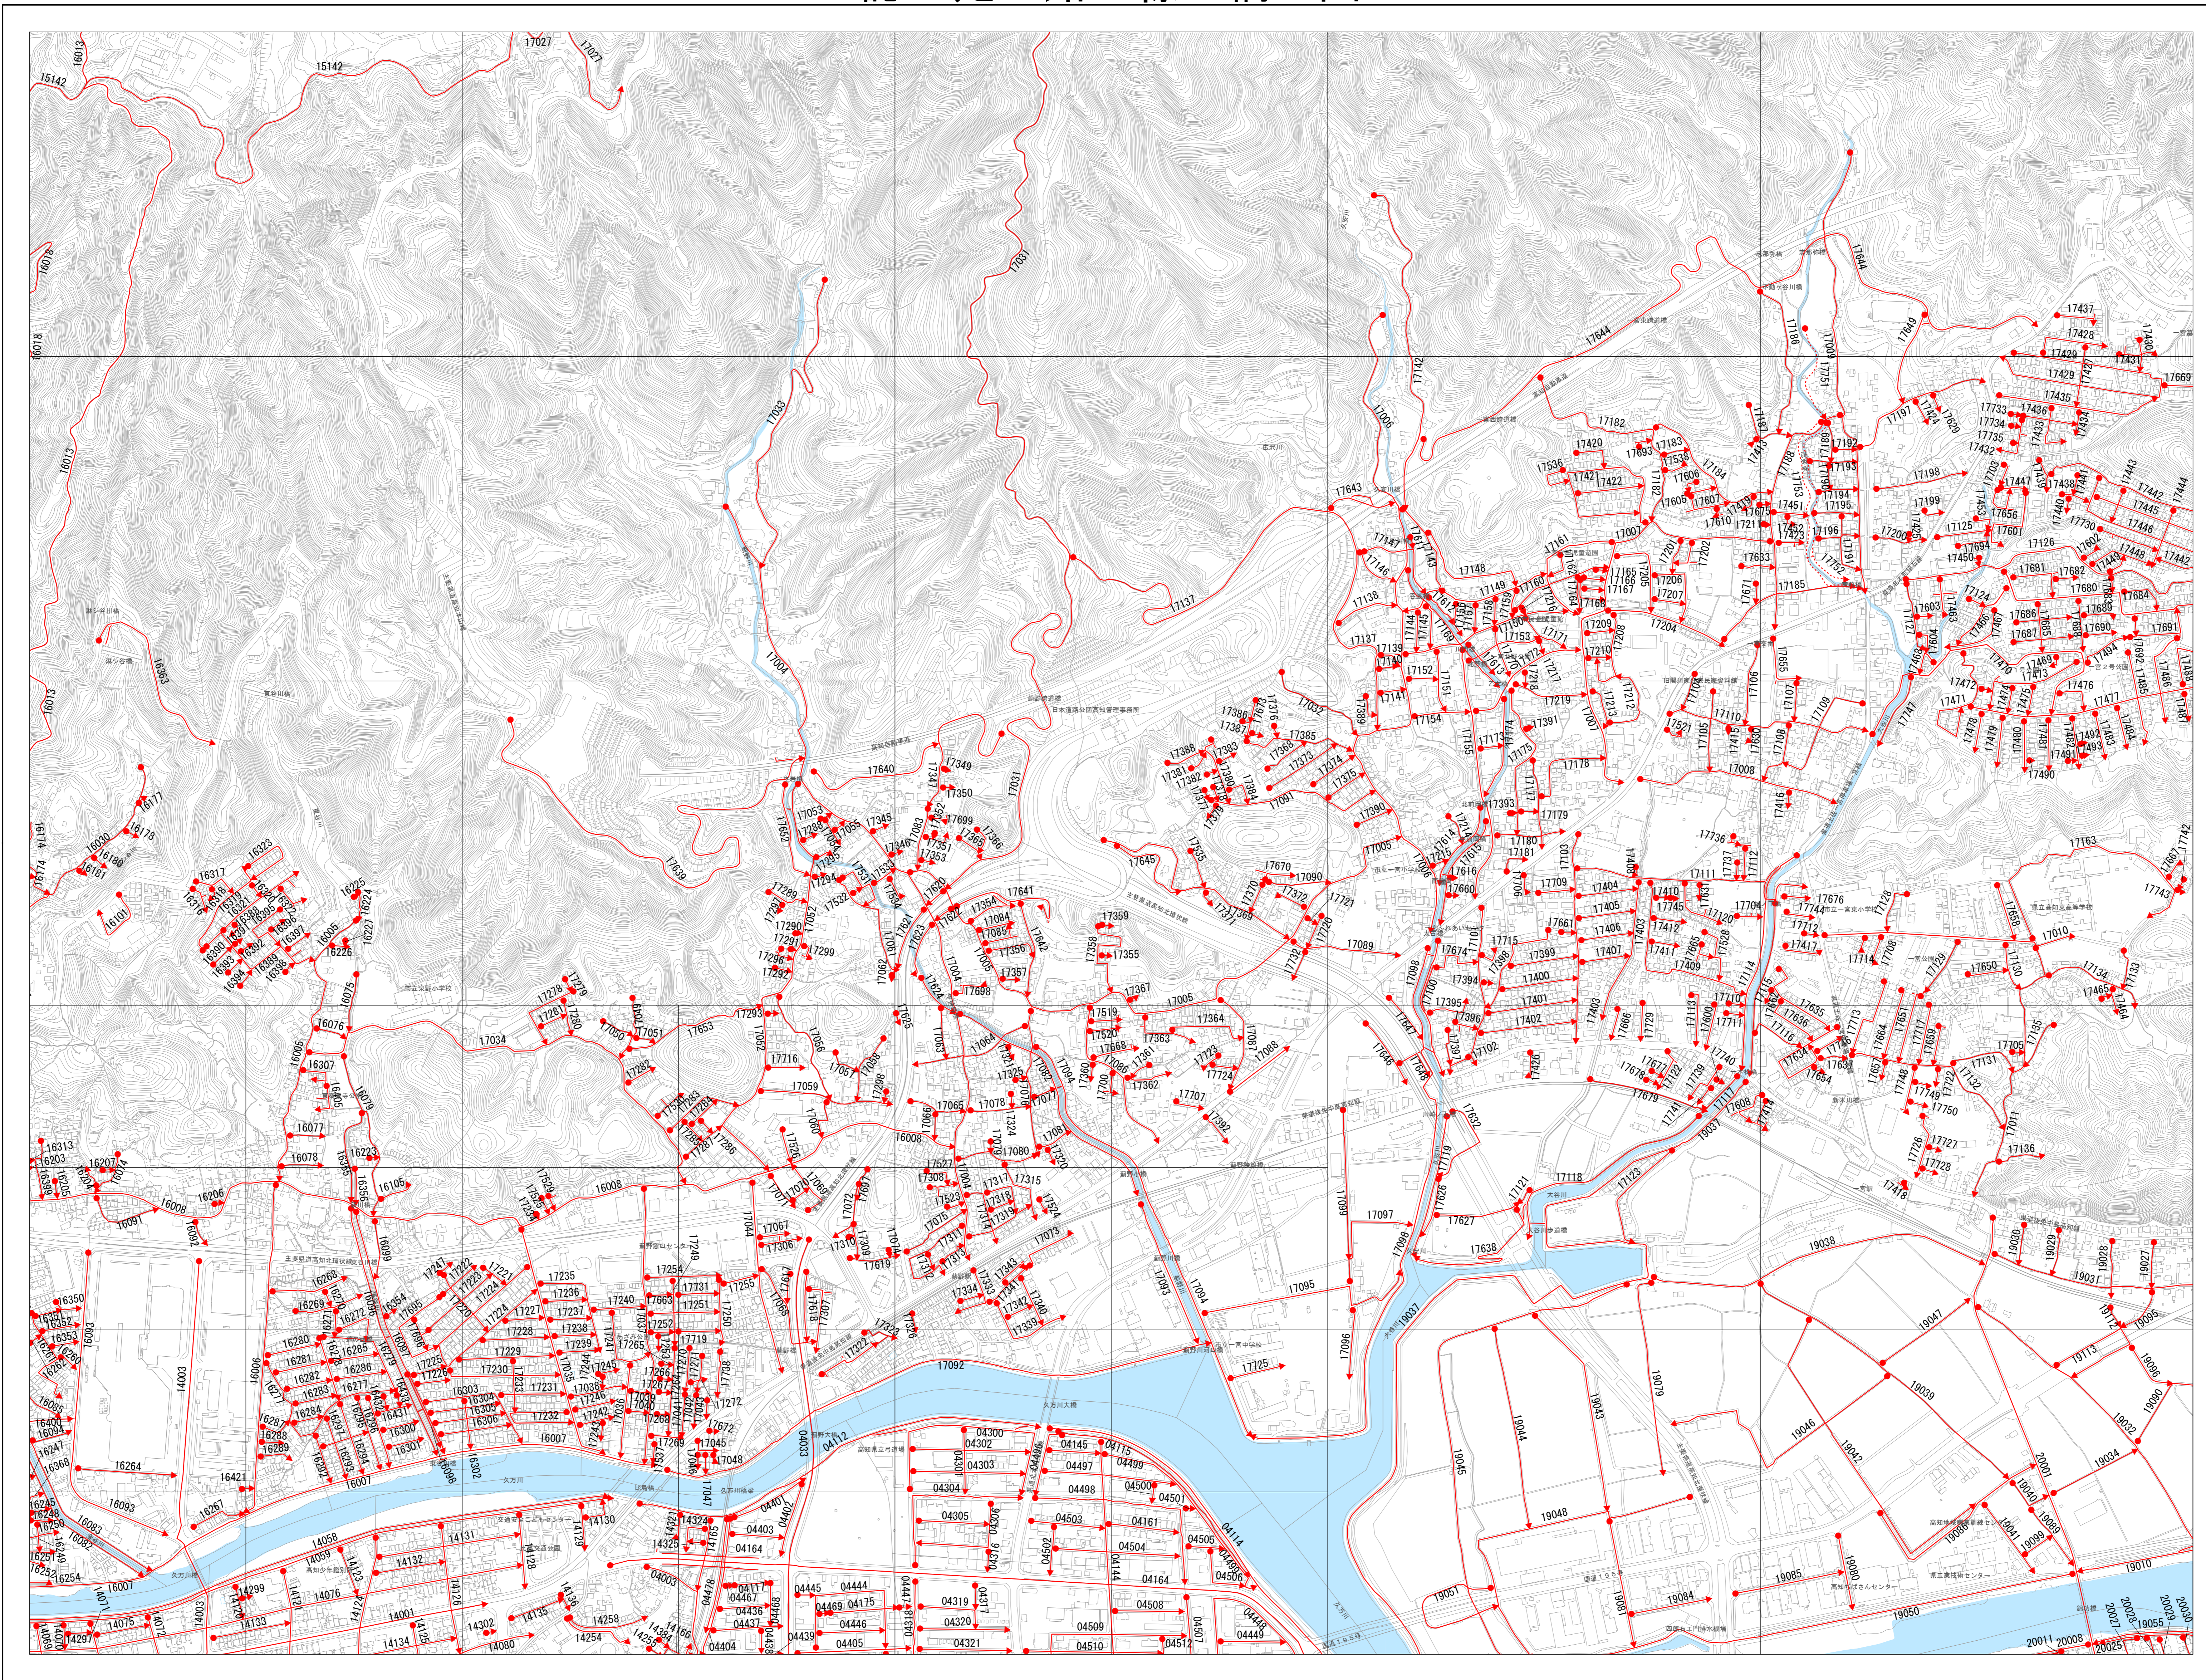

令和六年四月二日調製

14	15	
19	20	21
23	24	25

- 00001~00037 上街 かみまち  
上街1号線~上街37号線
- 01001~01088 高知街 こうちまち  
高知街1号線~高知街88号線
- 02001~02061 南街 みなみまち  
南街1号線~南街61号線
- 03001~03040 北街 きたまち  
北街1号線~北街40号線
- 04001~04525 下知 しもじ  
下知1号線~下知525号線
- 05001~05958 朝倉 あさくら  
朝倉1号線~朝倉958号線
- 07001~08057 旭街 あさひまち  
旭街1号線~旭街1057号線
- 09001~09226 小高坂 こたかさ  
小高坂1号線~小高坂226号線
- 10001~10689 湖江 うしおえ  
湖江1号線~湖江689号線
- 12001~12642 鴨田 かまた  
鴨田1号線~鴨田642号線
- 14001~14384 江ノ口 えのくち  
江ノ口1号線~江ノ口384号線
- 15001~15409 初月 みかづき  
初月1号線~初月409号線
- 16001~16433 秦 はだ  
秦1号線~秦433号線
- 17001~17753 一宮 いっく  
一宮1号線~一宮753号線
- 19001~19119 布師田 ぬのした  
布師田1号線~布師田119号線
- 20001~20304 大津 おおつ  
大津1号線~大津304号線
- 21001~21368 介良 けら  
介良1号線~介良368号線
- 22001~22210 高須 たかす  
高須1号線~高須210号線
- 23001~23127 五台山 ごだいさん  
五台山1号線~五台山127号線
- 24001~24431 三里 みさと  
三里1号線~三里431号線
- 25001~25999 長浜 ながはま  
長浜1号線~長浜999号線
- 27001~27041 浦戸 うらど  
浦戸1号線~浦戸41号線
- 28001~28013 御堂瀬 みませ  
御堂瀬1号線~御堂瀬13号線
- 30001~30257 鏡 かがみ  
鏡1号線~鏡257号線
- 31001~31217 土佐山 とさやま  
土佐山1号線~土佐山217号線
- 32001~33138 春野町 はるのちよう  
春野町1号線~春野町1138号線

高知市

1 : 5,000