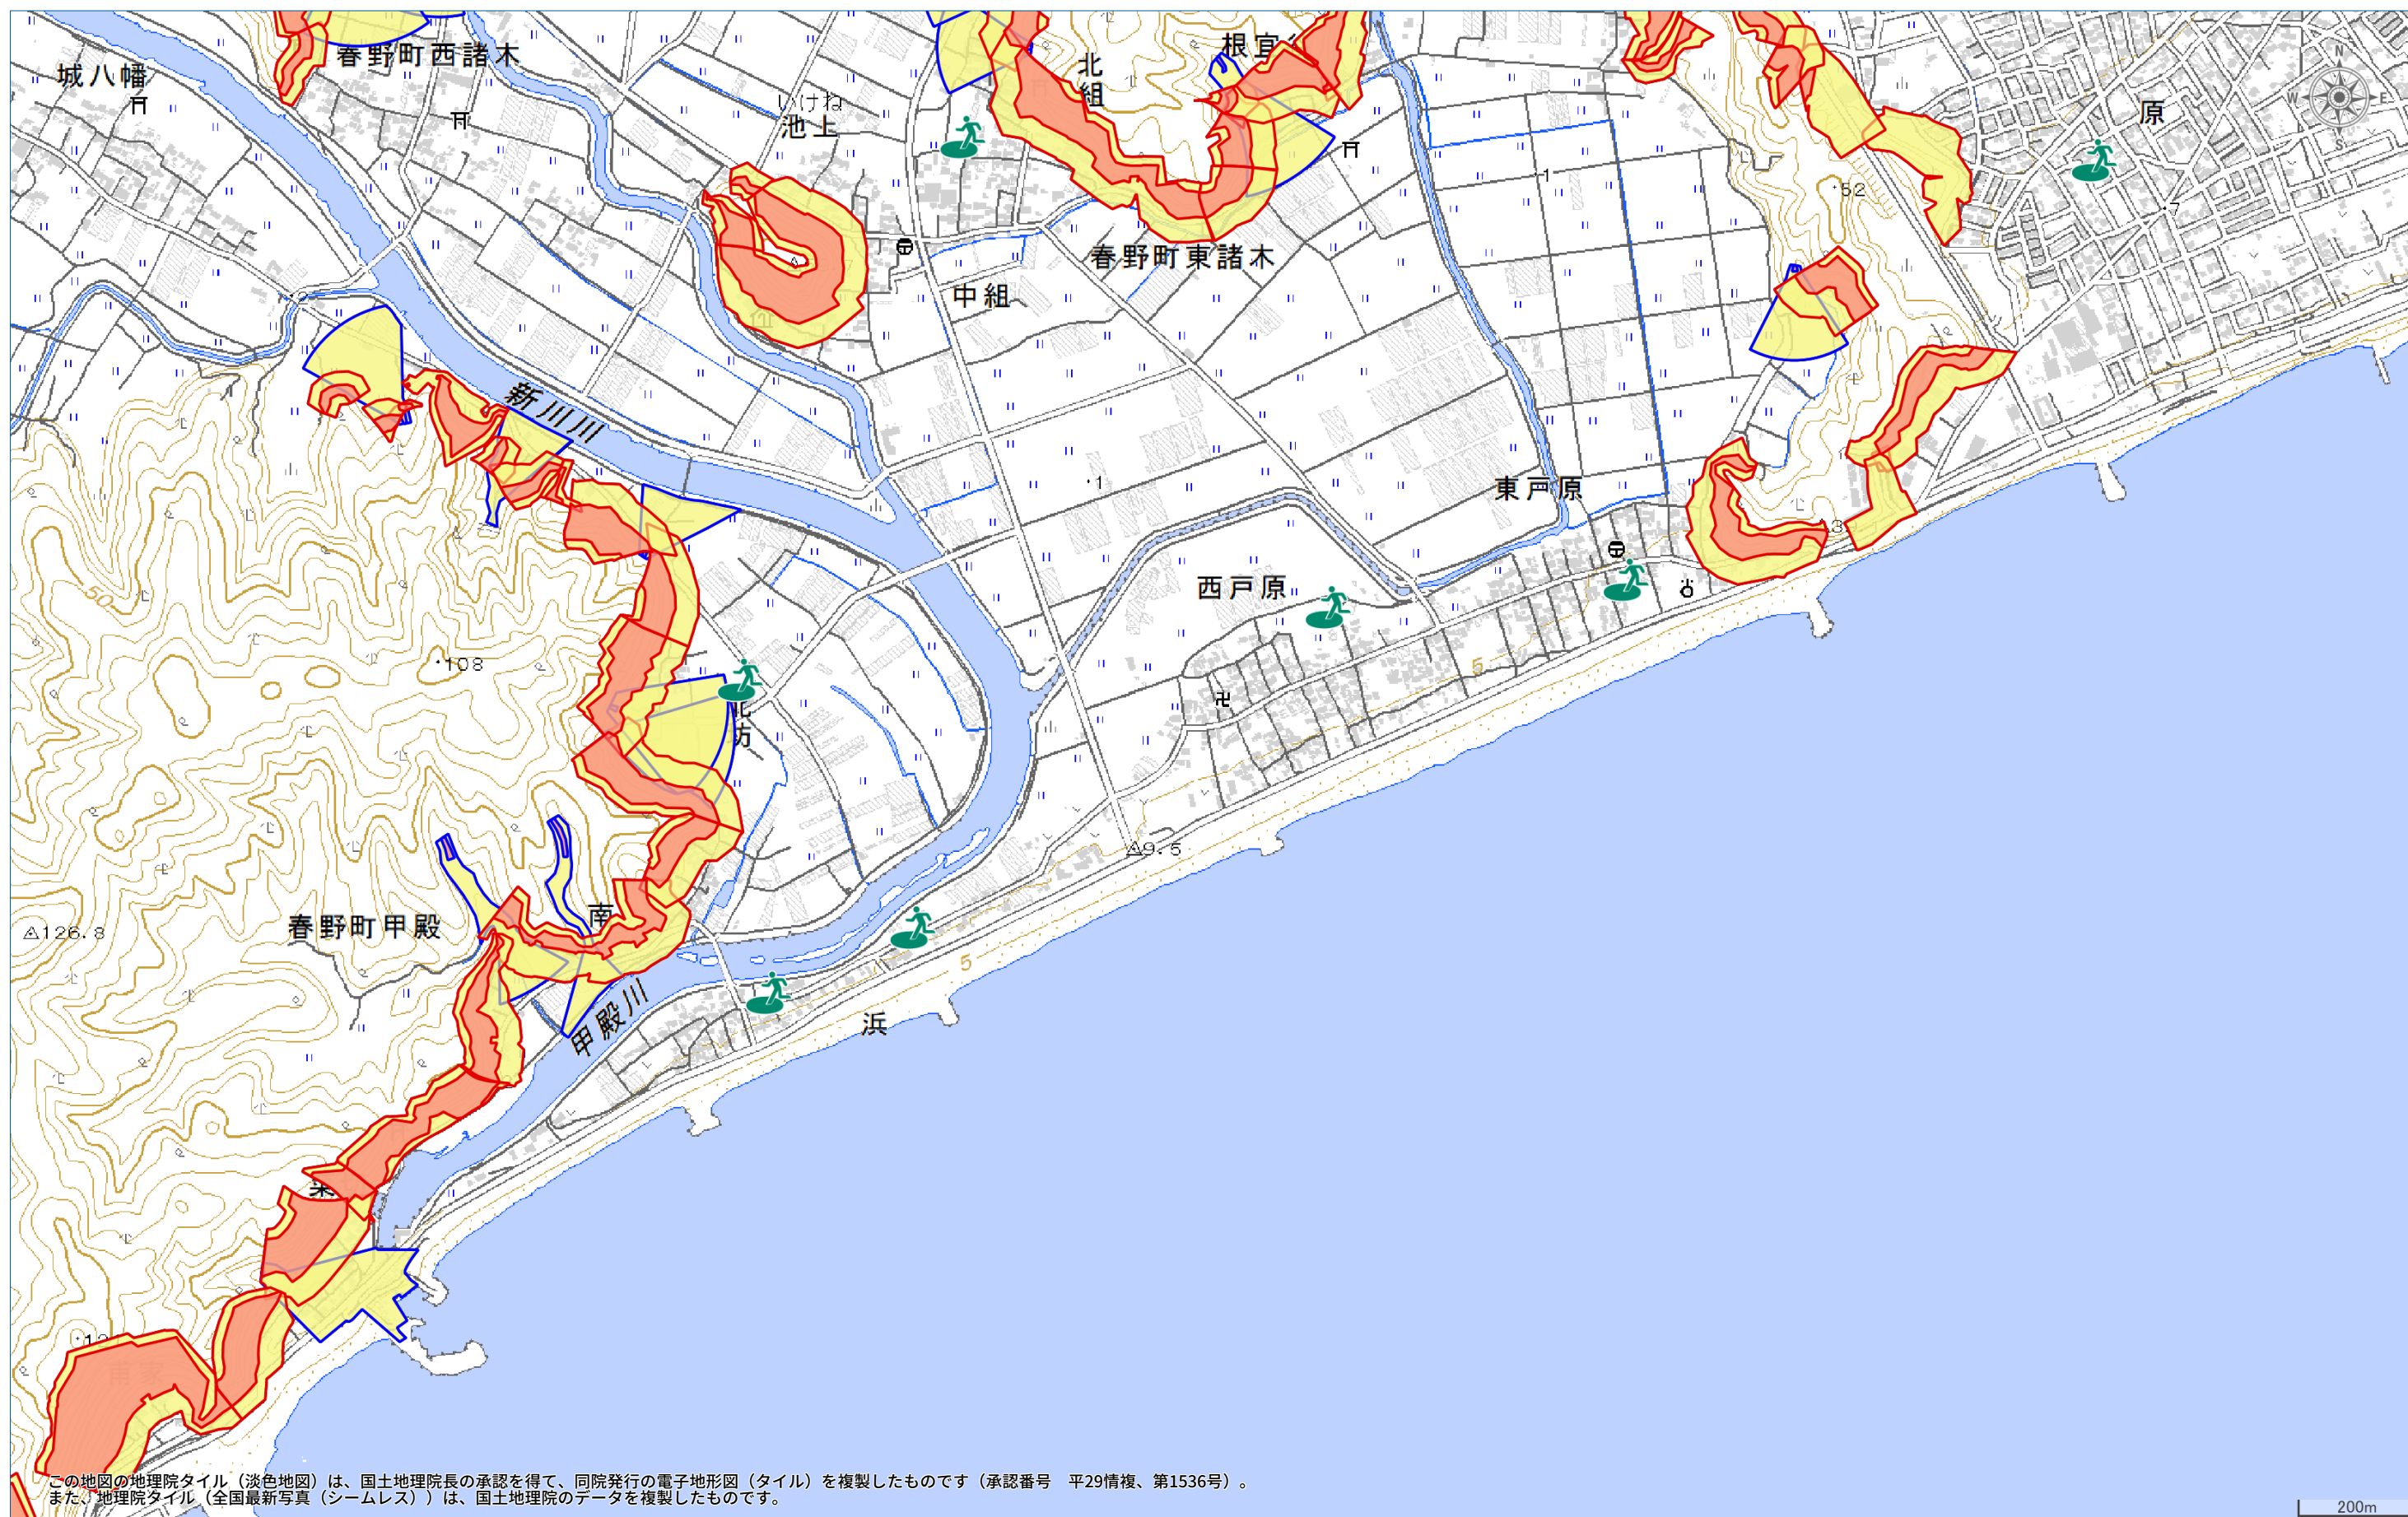

# 春野町甲殿・春野町諸木周辺 土砂災害ハザードマップ

この地図の地理院タイル（淡色地図）は、国土地理院長の承認を得て、同院発行の電子地形図（タイル）を複製したものです（承認番号 平29情複、第1536号）。  
また、地理院タイル（全国最新写真（シームレス））は、国土地理院のデータを複製したものです。