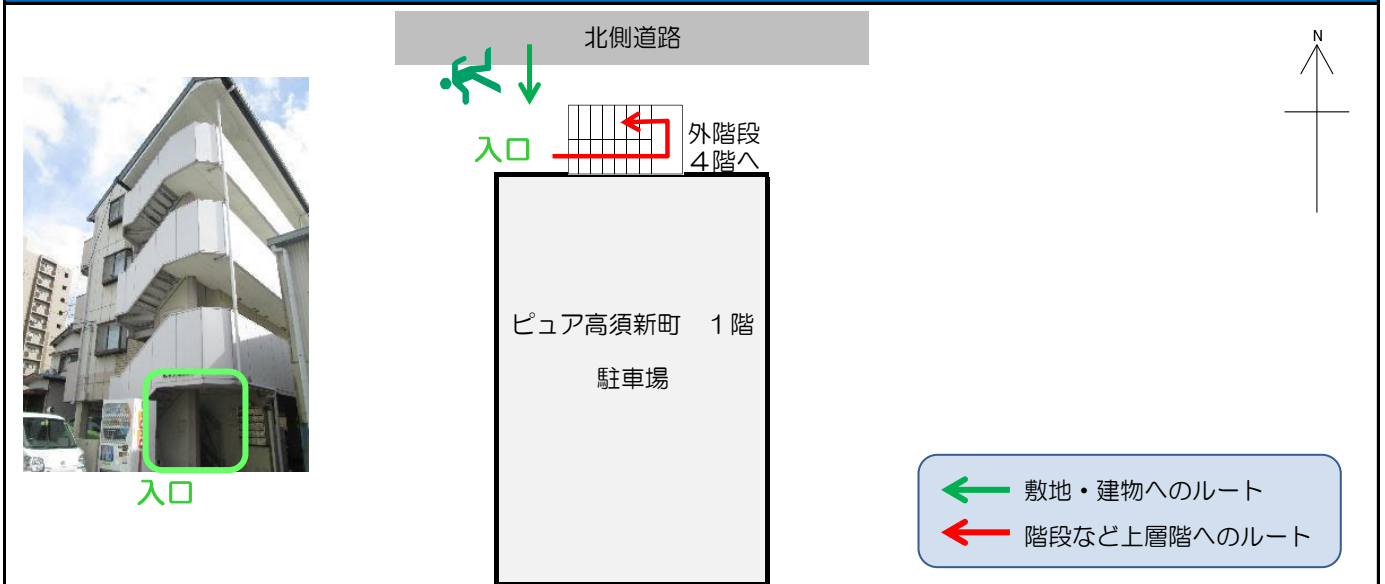

ピュア高須新町

施設の概要

所在地	高知市高須新町1丁目7-7	施設種類	賃貸マンション	
大 街	高須	標 高	0.7m	
小 学 校 区	高須 小学校区	収容可能人数 (1人/m ²) ※	4階 : 16人	: 人
避難場所	4階廊下		: 人	: 人
		: 人	合計 : 16人	
構造, 階層	鉄骨造 4階建	訓練等実施時の 問い合わせ先		

設置している資機材

南海トラフ巨大地震で想定される揺れと津波

設置場所	配備検討中		震度 7	津波浸水予測 : 2~3m
ボート		トイレ処理剤		津波到達予測時間 : 20~30分
救命胴衣		アルミシート	施設側からの注意事項など	
ヘルメット		トイレレットペーパー		
ロープ		飲料水		
簡易トイレ		救助サイン用資機材		
テント				

津波避難ビルへの進入方法, 避難する場所など

津波避難ビルへの進入方法，避難する場所など

4階

-  避難場所
-  階段など上層階へのルート