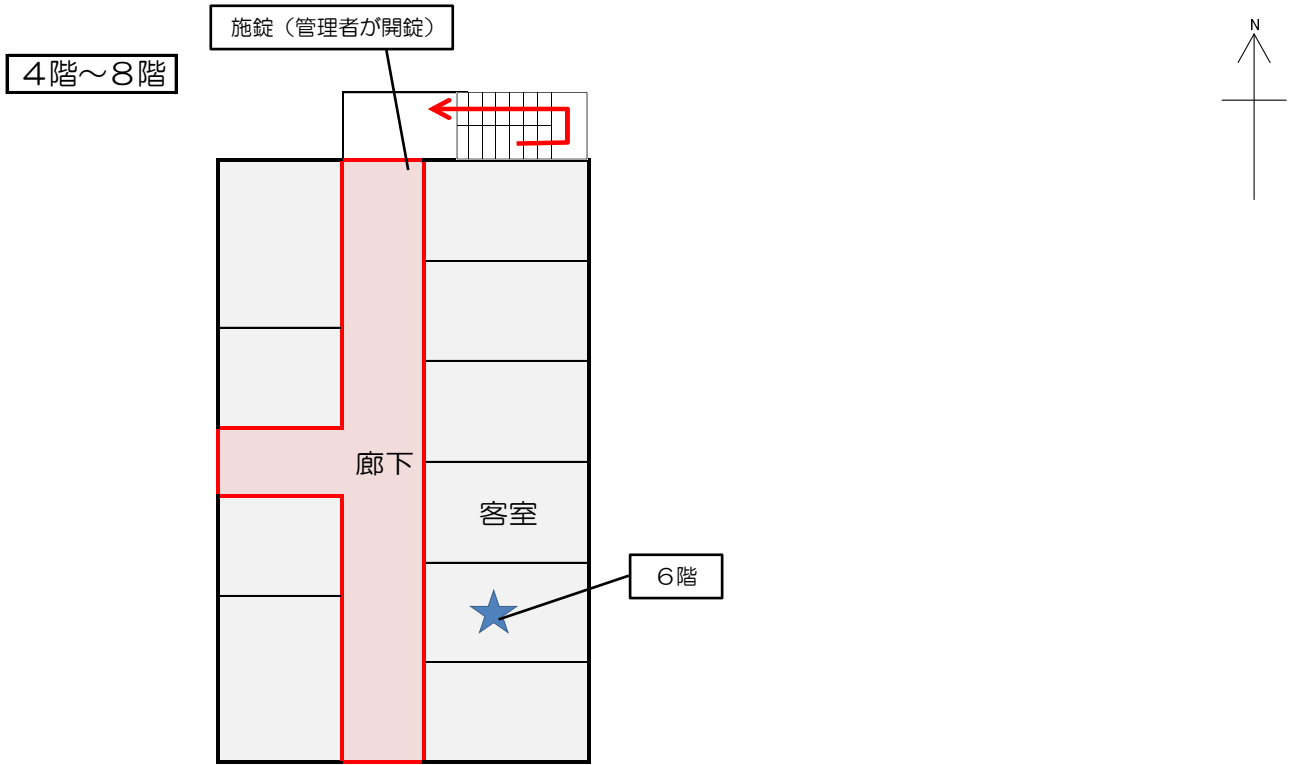

設置している資機材

設置場所	6階1656室		
ボート	1	トイレ処理剤	15
救命胴衣	4	アルミシート	160
ヘルメット	4	トイレトペーパー	6
ロープ	1	飲料水	40
簡易トイレ	1	救助サイン用資機材	1
テント	1		

南海トラフ巨大地震で想定される揺れと津波

震度 6強	津波浸水予測 : 1~2m
	津波到達予測時間 : 60分以上

施設側からの注意事項など

津波避難ビルへの進入方法, 避難する場所など

外階段から
室内入口へは施錠

高知パレスホテル禁煙館
1階

玄関

東側道路

外階段 4階以上へ

階段入口

階段入口

← 敷地・建物へのルート

← 階段など上層階へのルート

津波避難ビルへの進入方法，避難する場所など

高知パレスホテル禁煙館 4階～8階

-  階段など上層階へのルート
-  避難場所
-  資機材保管場所

階段

廊下