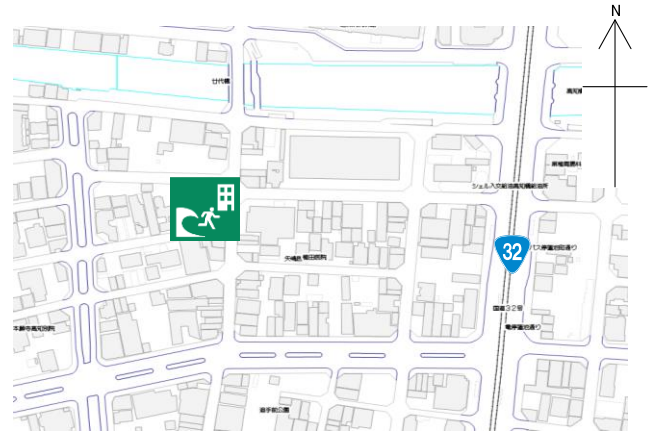

高知パレスホテル 禁煙館

施設の概要

所在地	高知市廿代町4-1	施設種類	ホテル	
大 街	高知街	標 高	1.8m	
小 学 校 区	はりまや橋 小学校区	収容可能人数 (1人/m ²) ※	4階 : 32人	7階 : 32人
避難場所	4~8階廊下		5階 : 32人	8階 : 32人
			6階 : 32人	合計 : 160人
構造, 階層	鉄筋コンクリート造 8階建	訓練等実施時の 問い合わせ先	088-825-0100	

設置している資機材

設置場所	6階1656室		
ボート	1	トイレ処理剤	15
救命胴衣	4	アルミシート	160
ヘルメット	4	トイレトペーパー	6
ロープ	1	飲料水	40
簡易トイレ	1	救助サイン用資機材	1
テント	1		

南海トラフ巨大地震で想定される揺れと津波

震度 6強	津波浸水予測 : 1~2m
	津波到達予測時間 : 60分以上

施設側からの注意事項など

津波避難ビルへの進入方法, 避難する場所など