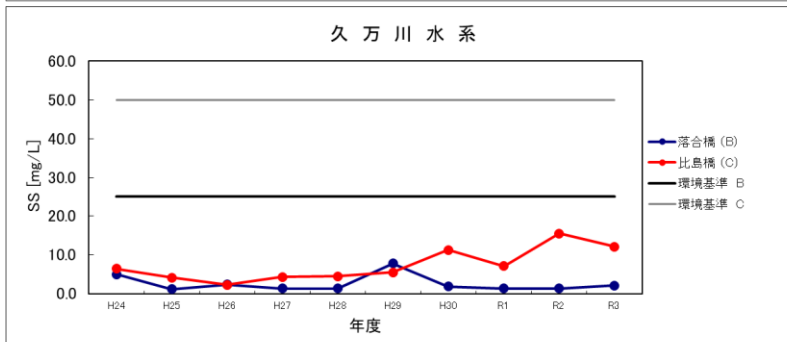

pH

※平成29年度の河川のpHは機器の故障のため欠

DO

BOD, COD

全りん