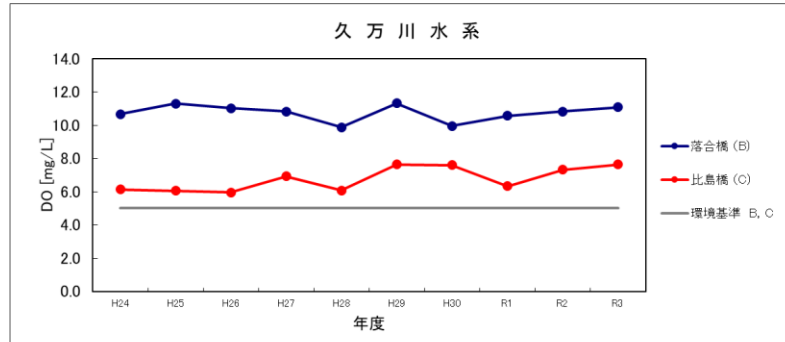

pH

※平成29年度の河川のpHは機器の故障のため欠

DO

BOD, COD

全りん