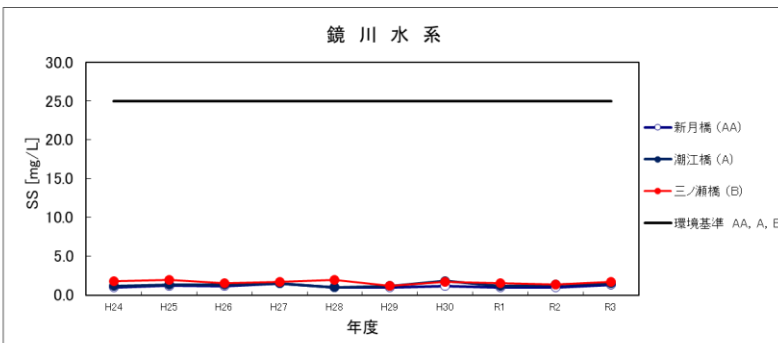

pH

※平成29年度の河川のpHは機器の故障のため欠

DO

BOD, COD

全りん