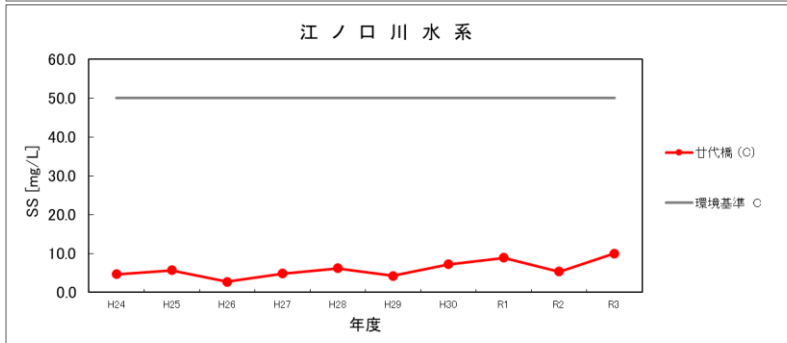

pH

※平成29年度の河川のpHは機器の故障のため欠

DO

BOD, COD

全りん