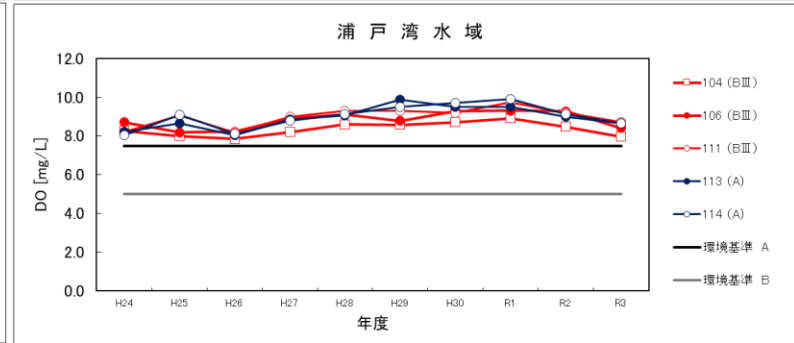

pH

※平成29年度の河川のpHは機器の故障のため欠

DO

BOD, COD

全りん