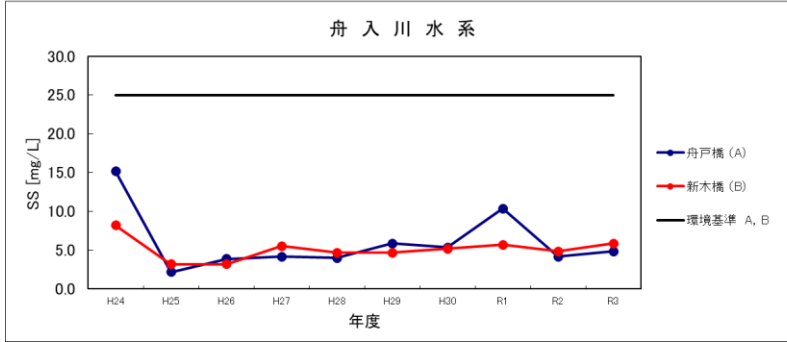

pH

※平成29年度の河川のpHは機器の故障のため欠

DO

BOD, COD

全りん