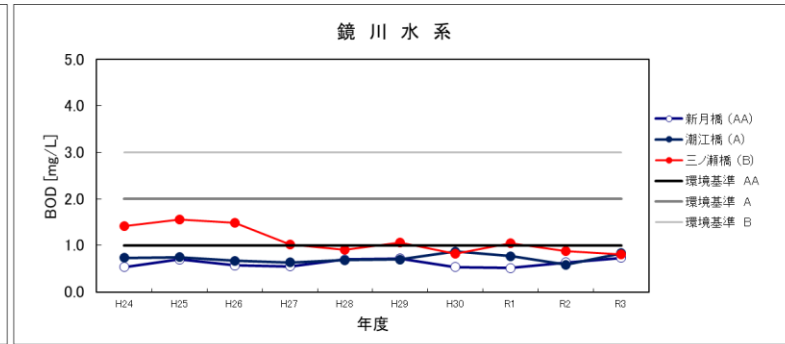

pH

※平成29年度の河川のpHは機器の故障のため欠

DO

BOD, COD

全りん