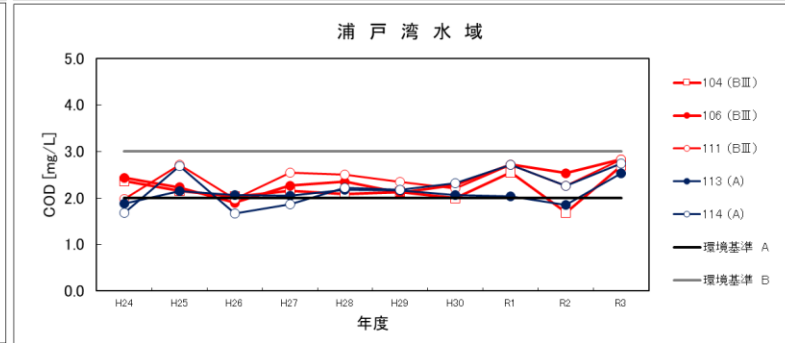

pH

※平成29年度の河川のpHは機器の故障のため欠

DO

BOD, COD

全りん