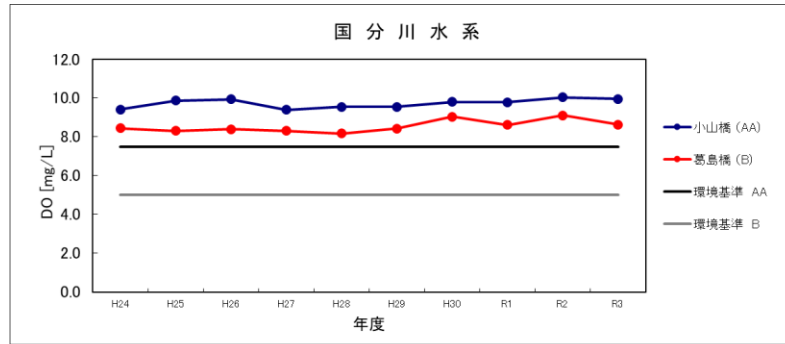

pH

※平成29年度の河川のpHは機器の故障のため欠

DO

BOD, COD

全りん