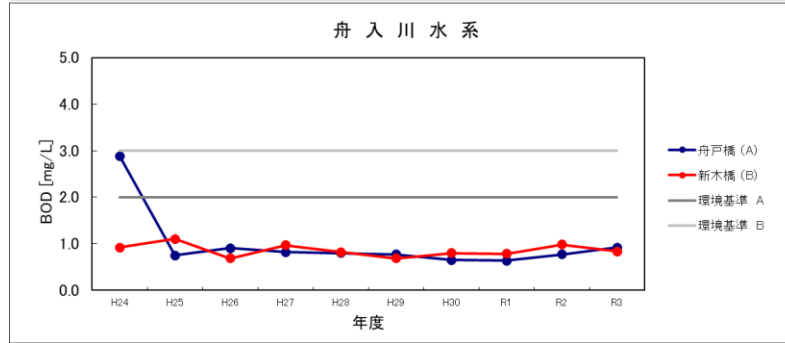

pH

※平成29年度の河川のpHは機器の故障のため欠

DO

BOD, COD

全りん