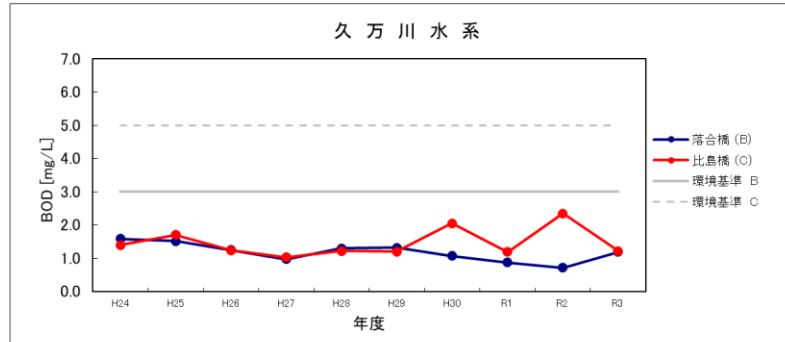

pH

※平成29年度の河川のpHは機器の故障のため欠

DO

BOD, COD

全りん