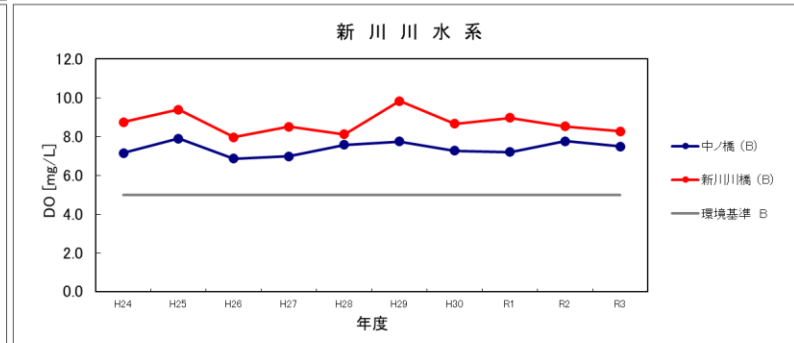

pH

※平成29年度の河川のpHは機器の故障のため欠

DO

BOD, COD

全りん