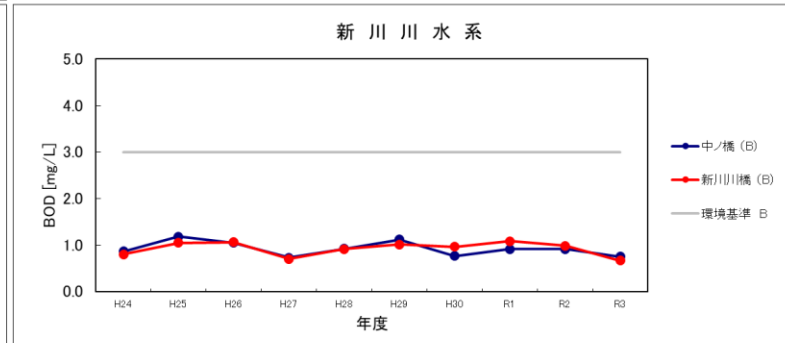

pH

※平成29年度の河川のpHは機器の故障のため欠

DO

BOD, COD

全りん