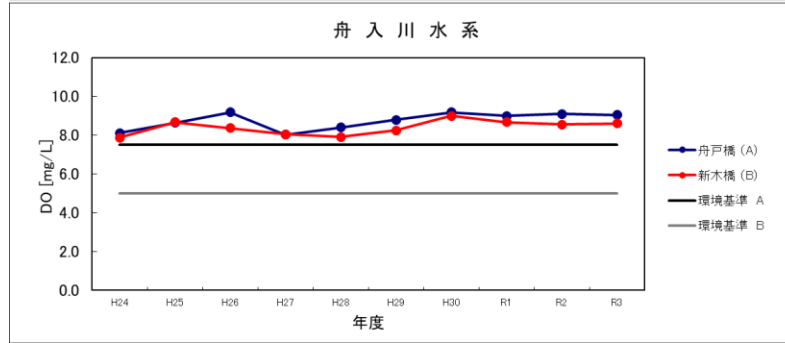

pH

※平成29年度の河川のpHは機器の故障のため欠

DO

BOD, COD

全りん