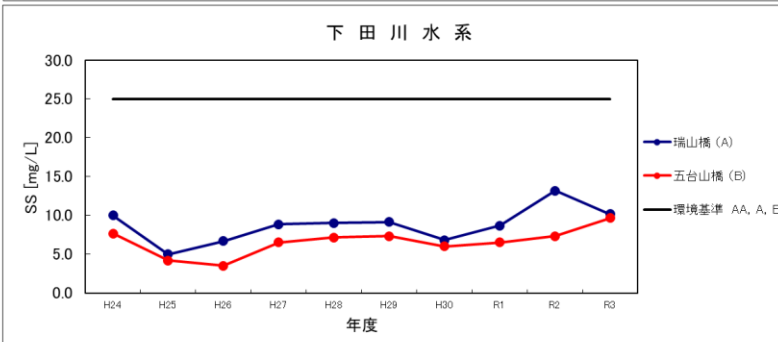

pH

※平成29年度の河川のpHは機器の故障のため欠

DO

BOD, COD

全りん