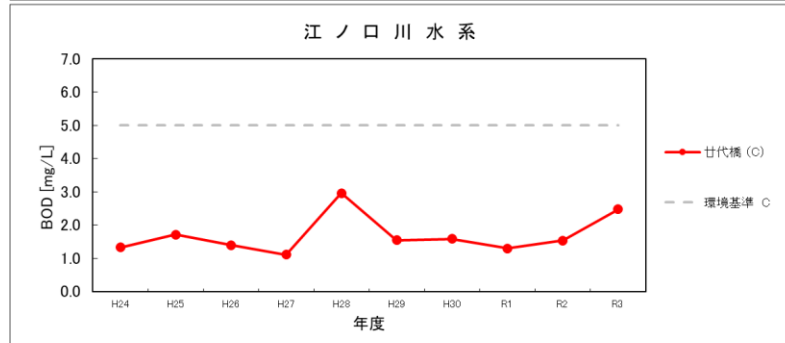

pH

※平成29年度の河川のpHは機器の故障のため欠

DO

BOD, COD

全りん