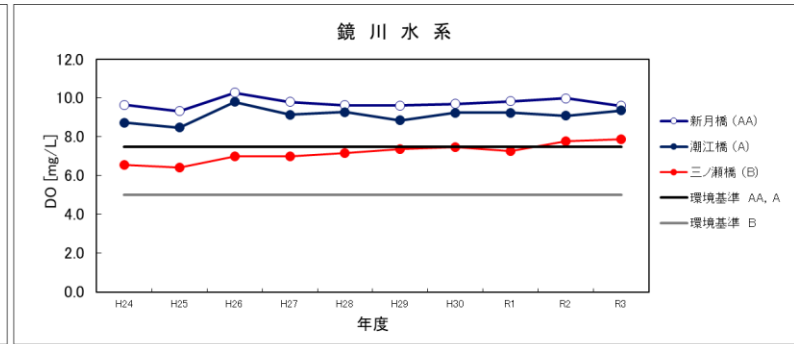

pH

※平成29年度の河川のpHは機器の故障のため欠

DO

BOD, COD

全りん