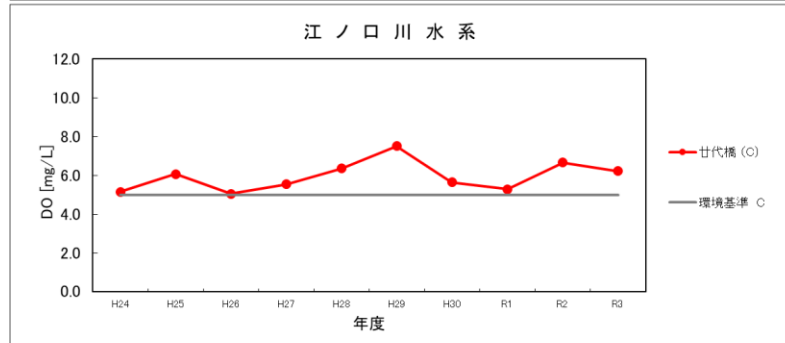

pH

※平成29年度の河川のpHは機器の故障のため欠

DO

BOD, COD

全りん