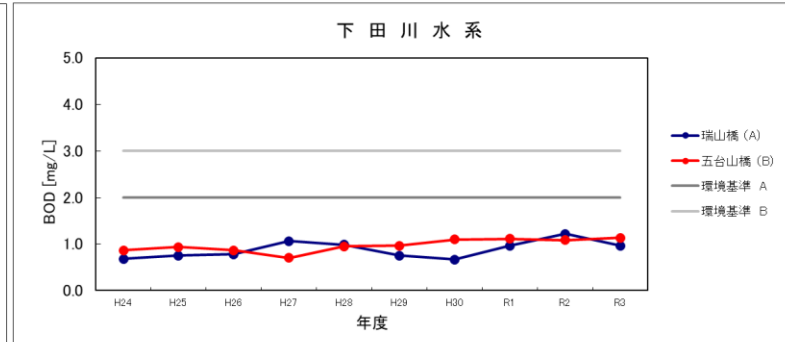

pH

※平成29年度の河川のpHは機器の故障のため欠

DO

BOD, COD

全りん