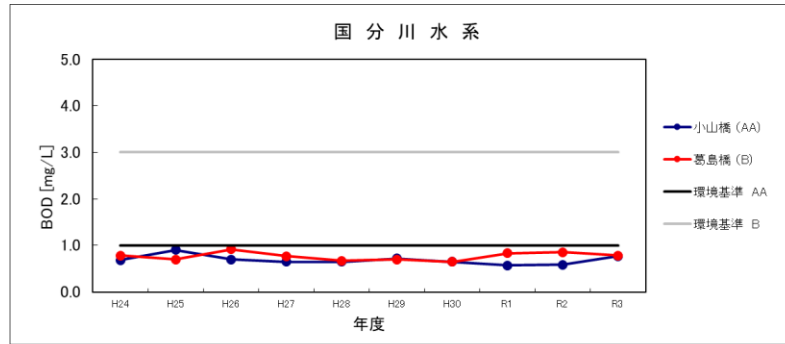

pH

※平成29年度の河川のpHは機器の故障のため欠

DO

BOD, COD

全りん