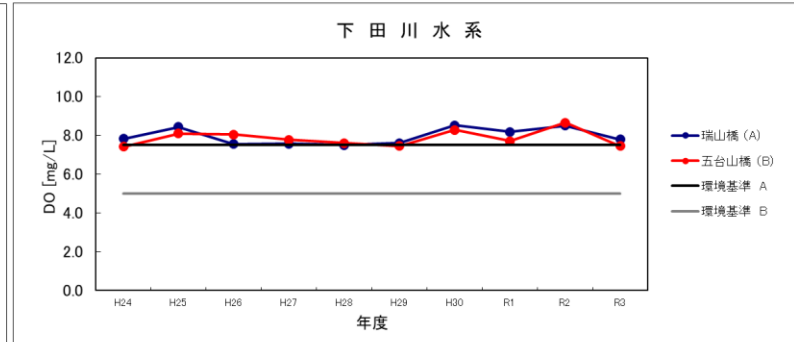

pH

※平成29年度の河川のpHは機器の故障のため欠

DO

BOD, COD

全りん