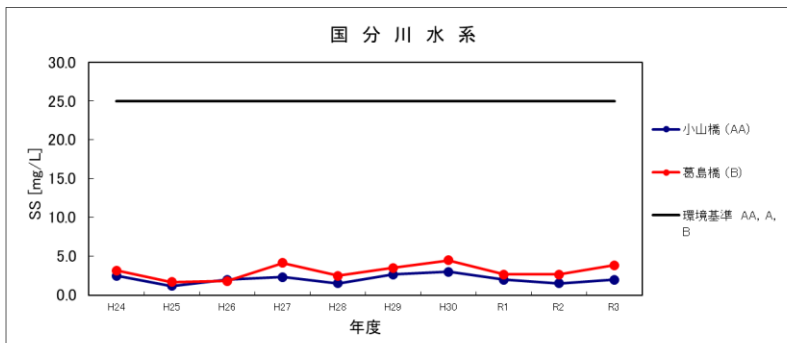

pH

※平成29年度の河川のpHは機器の故障のため欠

DO

BOD, COD

全りん