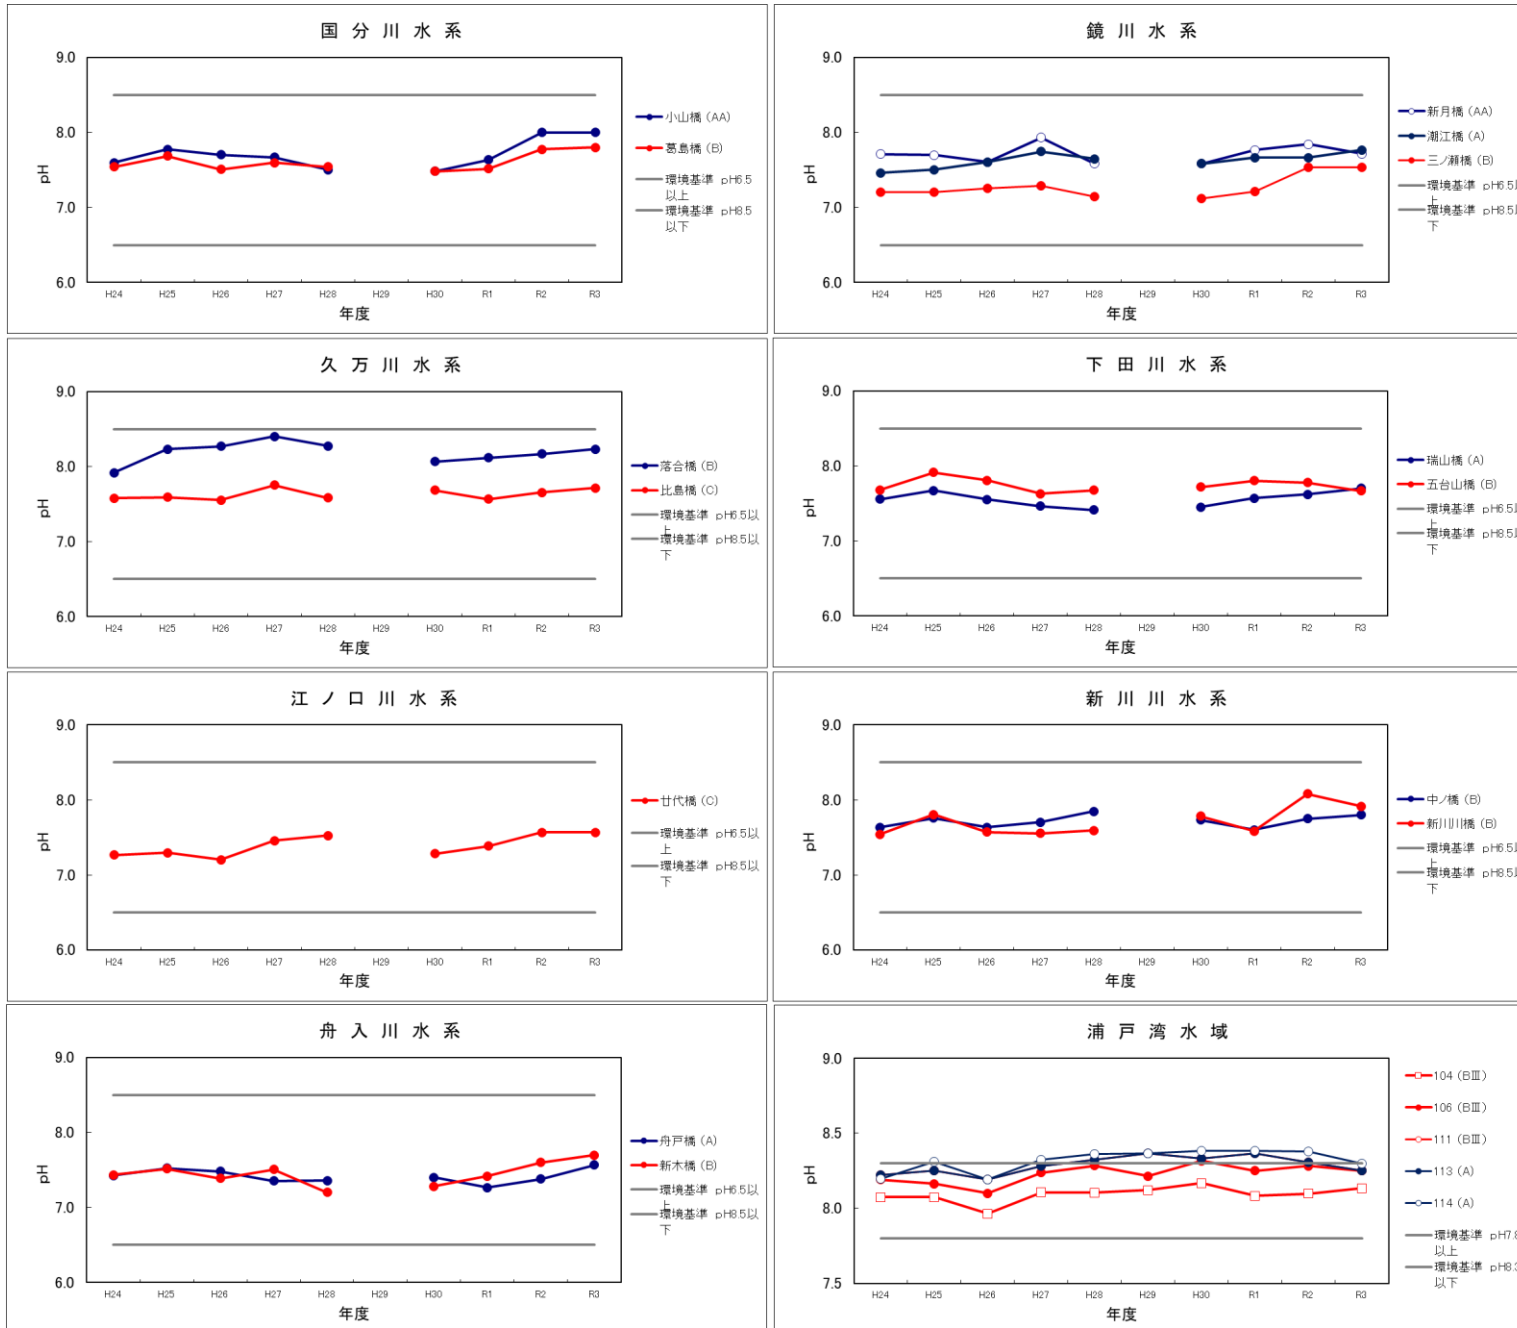

pH

※平成29年度の河川のpHは機器の故障のため欠

DO

BOD, COD

全りん