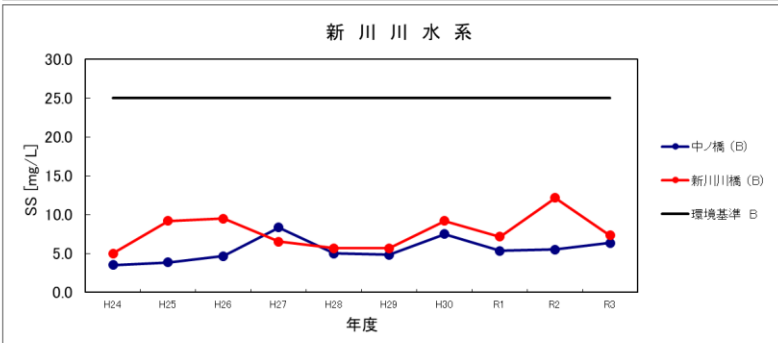

pH

※平成29年度の河川のpHは機器の故障のため欠

DO

BOD, COD

全りん