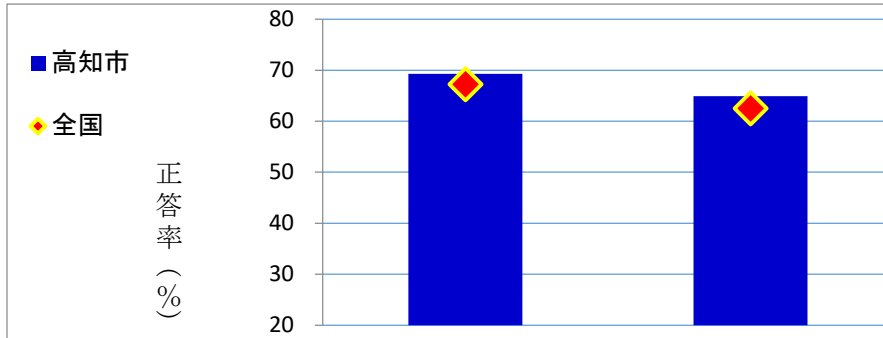

# 令和5年度全国学力・学習状況調査 結果概要

令和5年9月7日

高知市教育委員会 学校教育課

小学校第6学年	国語	算数
高知市	69.3	64.9
全国	67.2	62.5
全国平均正答率比	103	104
全国平均正答率との差	2.1	2.4

中学校第3学年	国語	数学	英語
高知市	65.9	46.3	37.2
全国	69.8	51.0	45.6
全国平均正答率比	94	91	82
全国平均正答率との差	-3.9	-4.7	-8.4