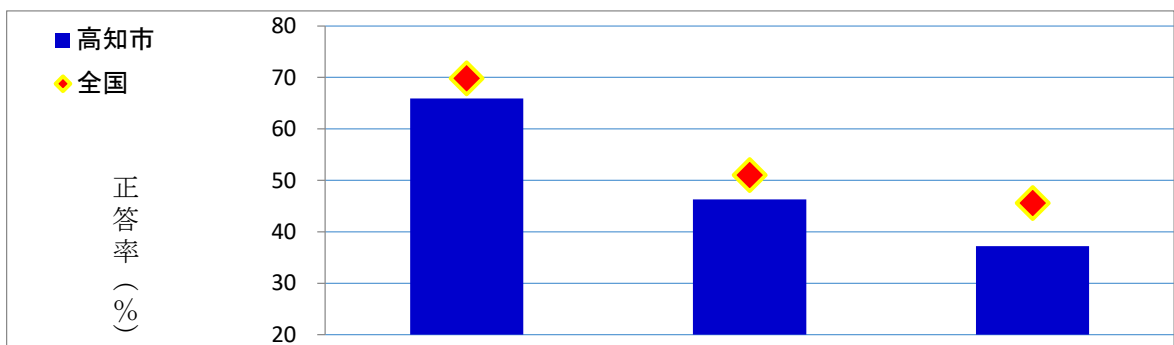

# 令和5年度全国学力・学習状況調査 結果概要

令和5年9月7日

高知市教育委員会 学校教育課

小学校第6学年	国語	算数
高知市	69.3	64.9
全国	67.2	62.5
全国平均正答率比	103	104
全国平均正答率との差	2.1	2.4

中学校第3学年	国語	数学	英語
高知市	65.9	46.3	37.2
全国	69.8	51.0	45.6
全国平均正答率比	94	91	82
全国平均正答率との差	-3.9	-4.7	-8.4