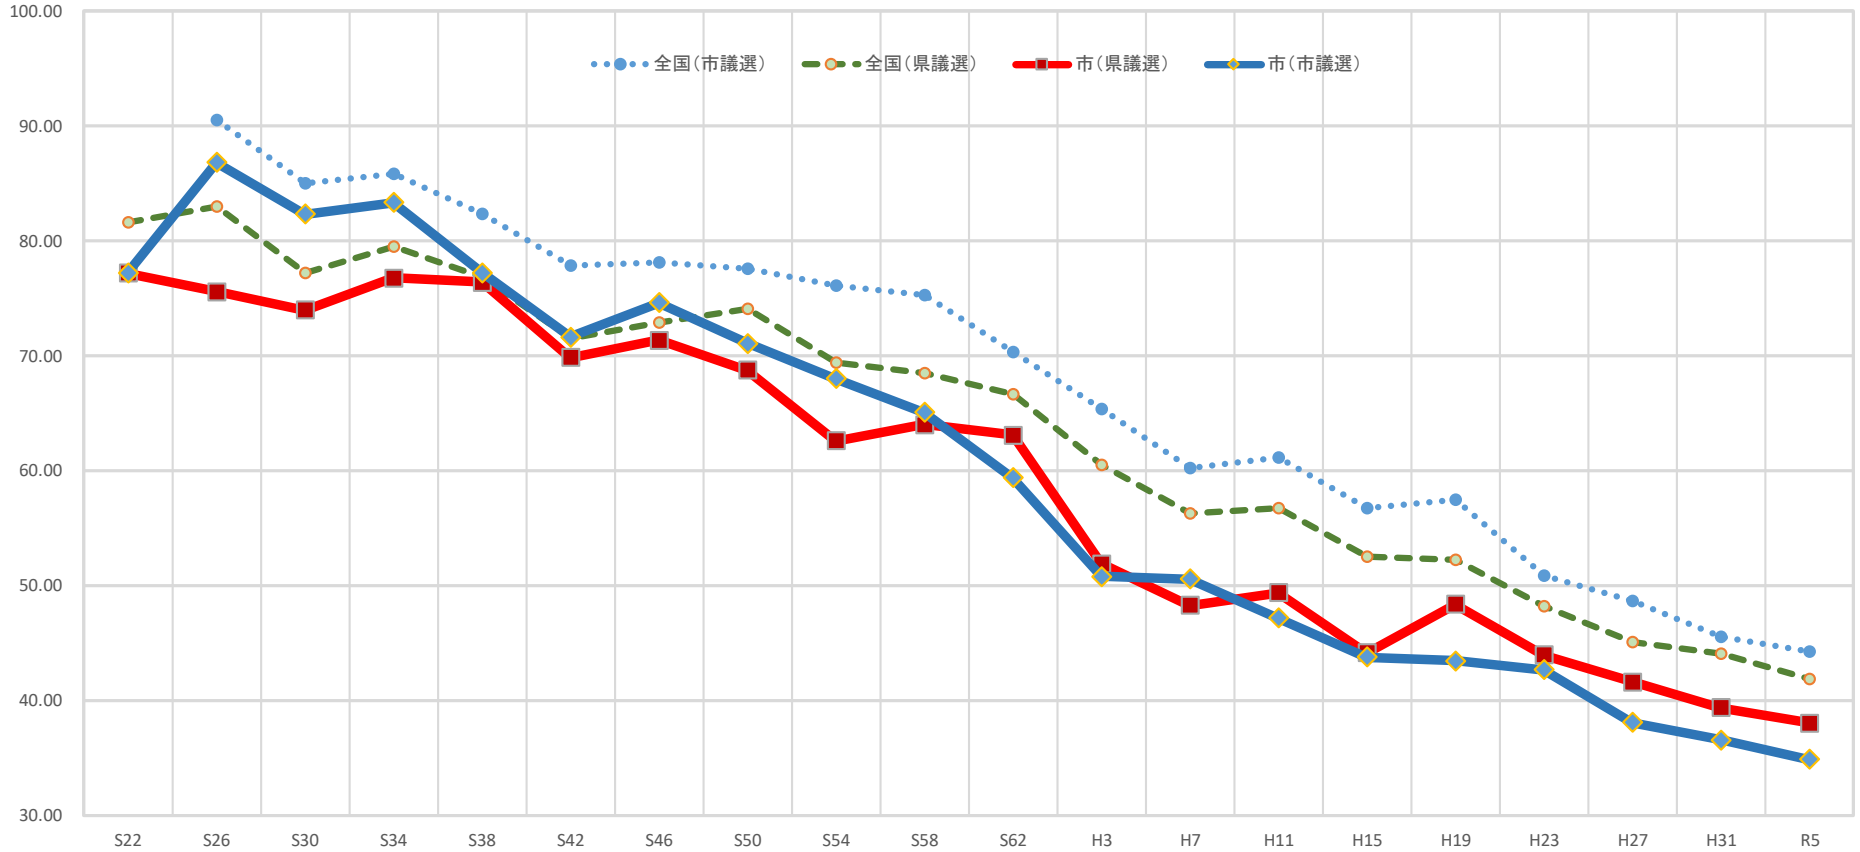

統一地方選における投票率の推移(全国と高知市の比較)

● 統一地方選における投票率の推移(補欠選挙除く)

(単位:%)

区分	S22	S26	S30	S34	S38	S42	S46	S50	S54	S58	S62	H3	H7	H11	H15	H19	H23	H27	H31	R5
全国(県議選)	81.65	82.99	77.24	79.48	76.85	71.48	72.94	74.13	69.39	68.47	66.66	60.49	56.23	56.70	52.48	52.25	48.15	45.05	44.02	41.85
全国(市議選)		90.56	85.00	85.81	82.32	77.90	78.18	77.59	76.10	75.25	70.31	65.39	60.25	61.10	56.74	57.44	50.82	48.62	45.57	44.26
市(県議選)	77.20	75.61	73.99	76.80	76.41	69.86	71.34	68.73	62.57	64.01	63.08	51.91	48.25	49.38	44.12	48.35	43.93	41.58	39.35	38.02
市(市議選)	77.26	86.85	82.34	83.35	77.23	71.64	74.61	71.10	68.01	65.09	59.39	50.78	50.55	47.18	43.77	43.42	42.64	38.06	36.55	34.85